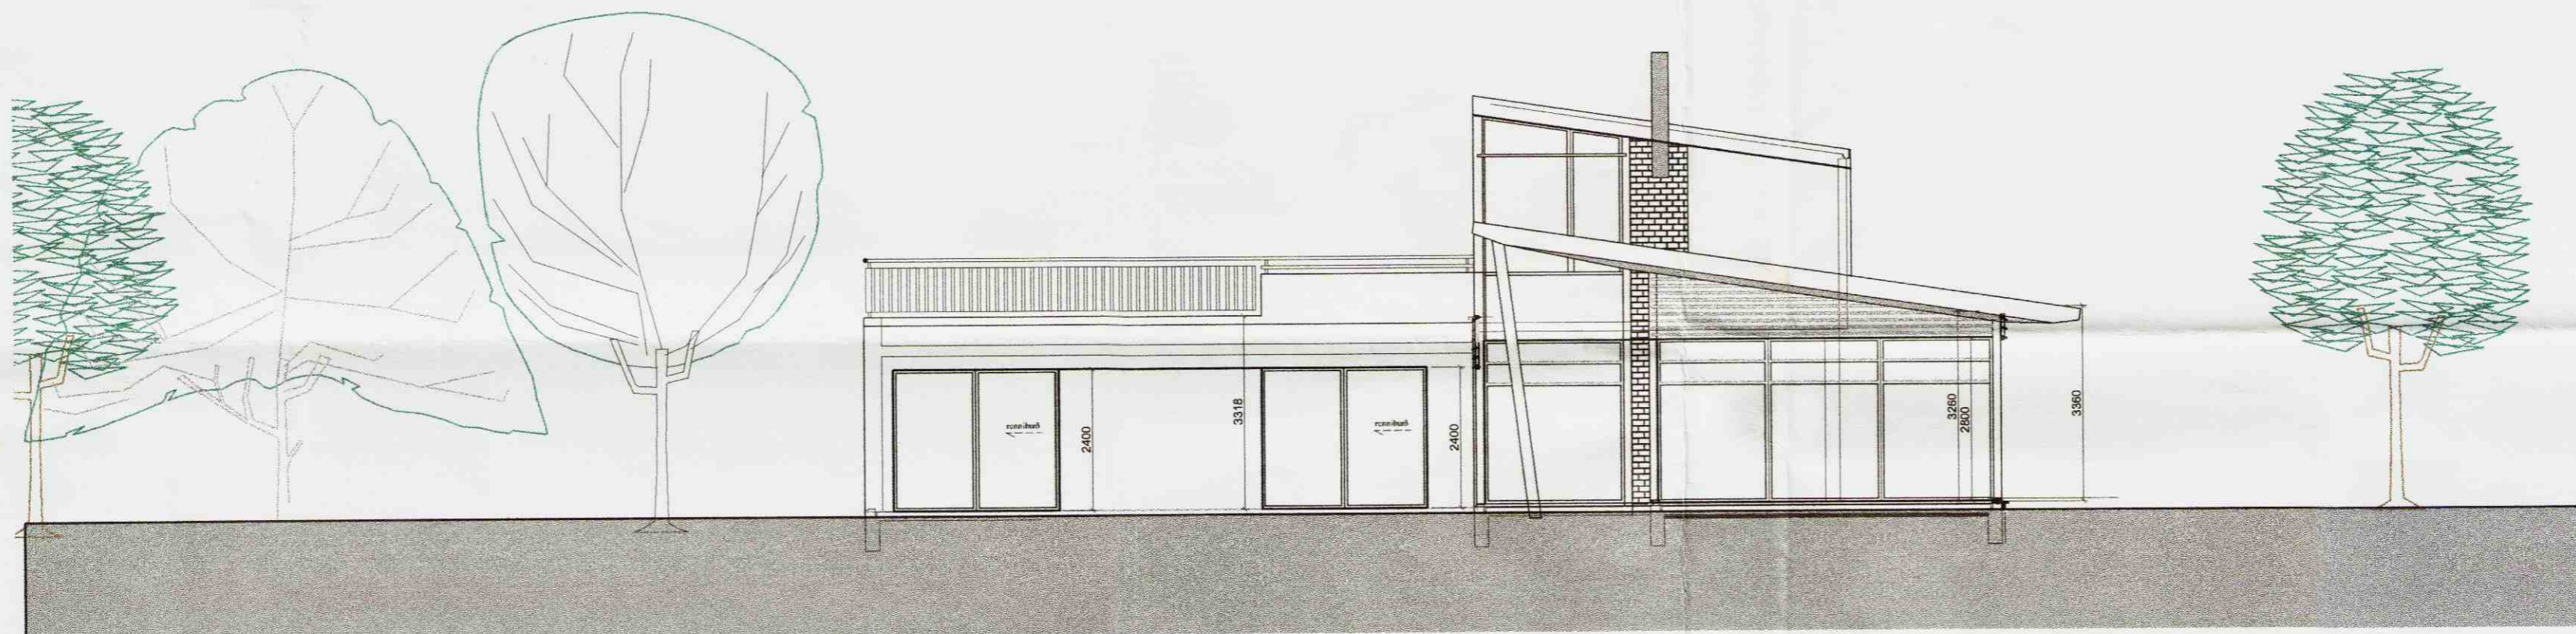

Útlit Vestur 1:100

Útlit Austur 1:100

Snið A-A 1:100

Samþykkt
 29 JAN. 2008
Hilmar Lárusson
 Byggingarfulltrúi uppsveita Ámessýslu

Verk: Tjarnholtsmýri 1
 Teikning: Skurðmyndir
 Verkaupi: Haraldur Haraldsson í Andra
 mælikvæði: 1:100 & 1:1000, 1:2000
 teiknað: HS & GBS
 dagsetning: sep1.07