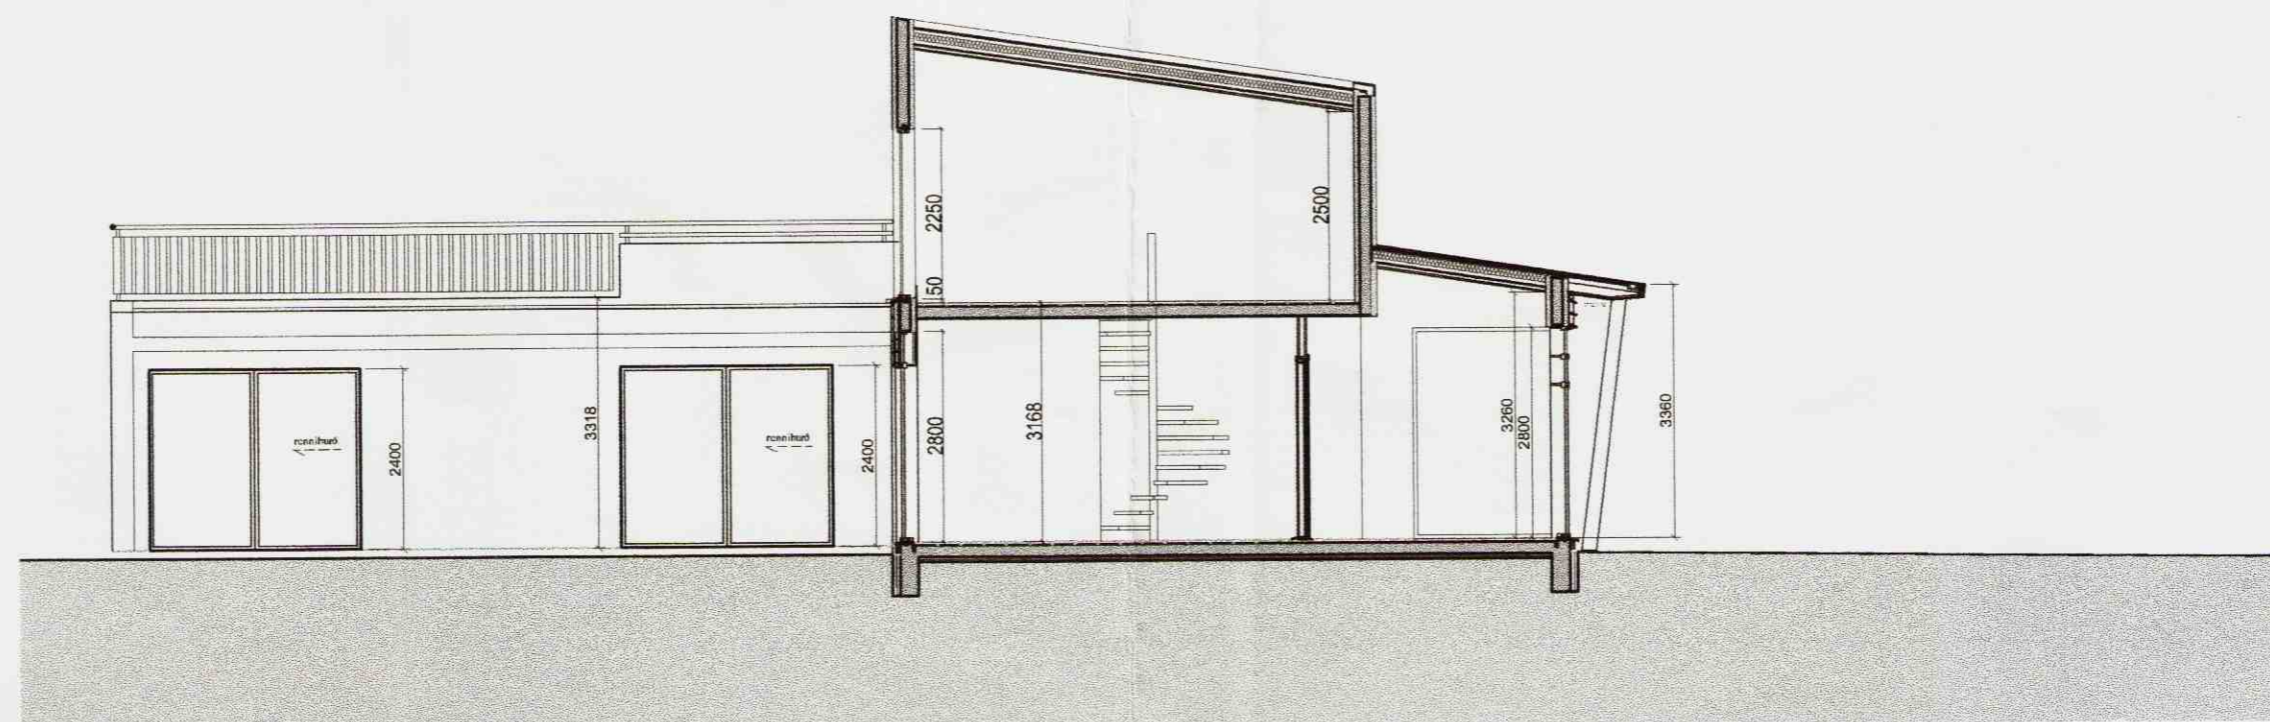

Útlit Vestur 1:100

Útlit Austur 1:100

Snið A-A 1:100

Samþykkt
 29 JAN. 2008
Hilmar Lárusson
 Byggingarfulltrúi uppsveita Ámessýslu

Verk: Tjarnholtsmýri 1
 Teikning: Skurðmyndir
 Verkaupi: Haraldur Haraldsson í Andra
 mælikvæði: 1:100 & 1:1000, 1:2000
 teiknað: HS & GBS
 dagsetning: sep1.07