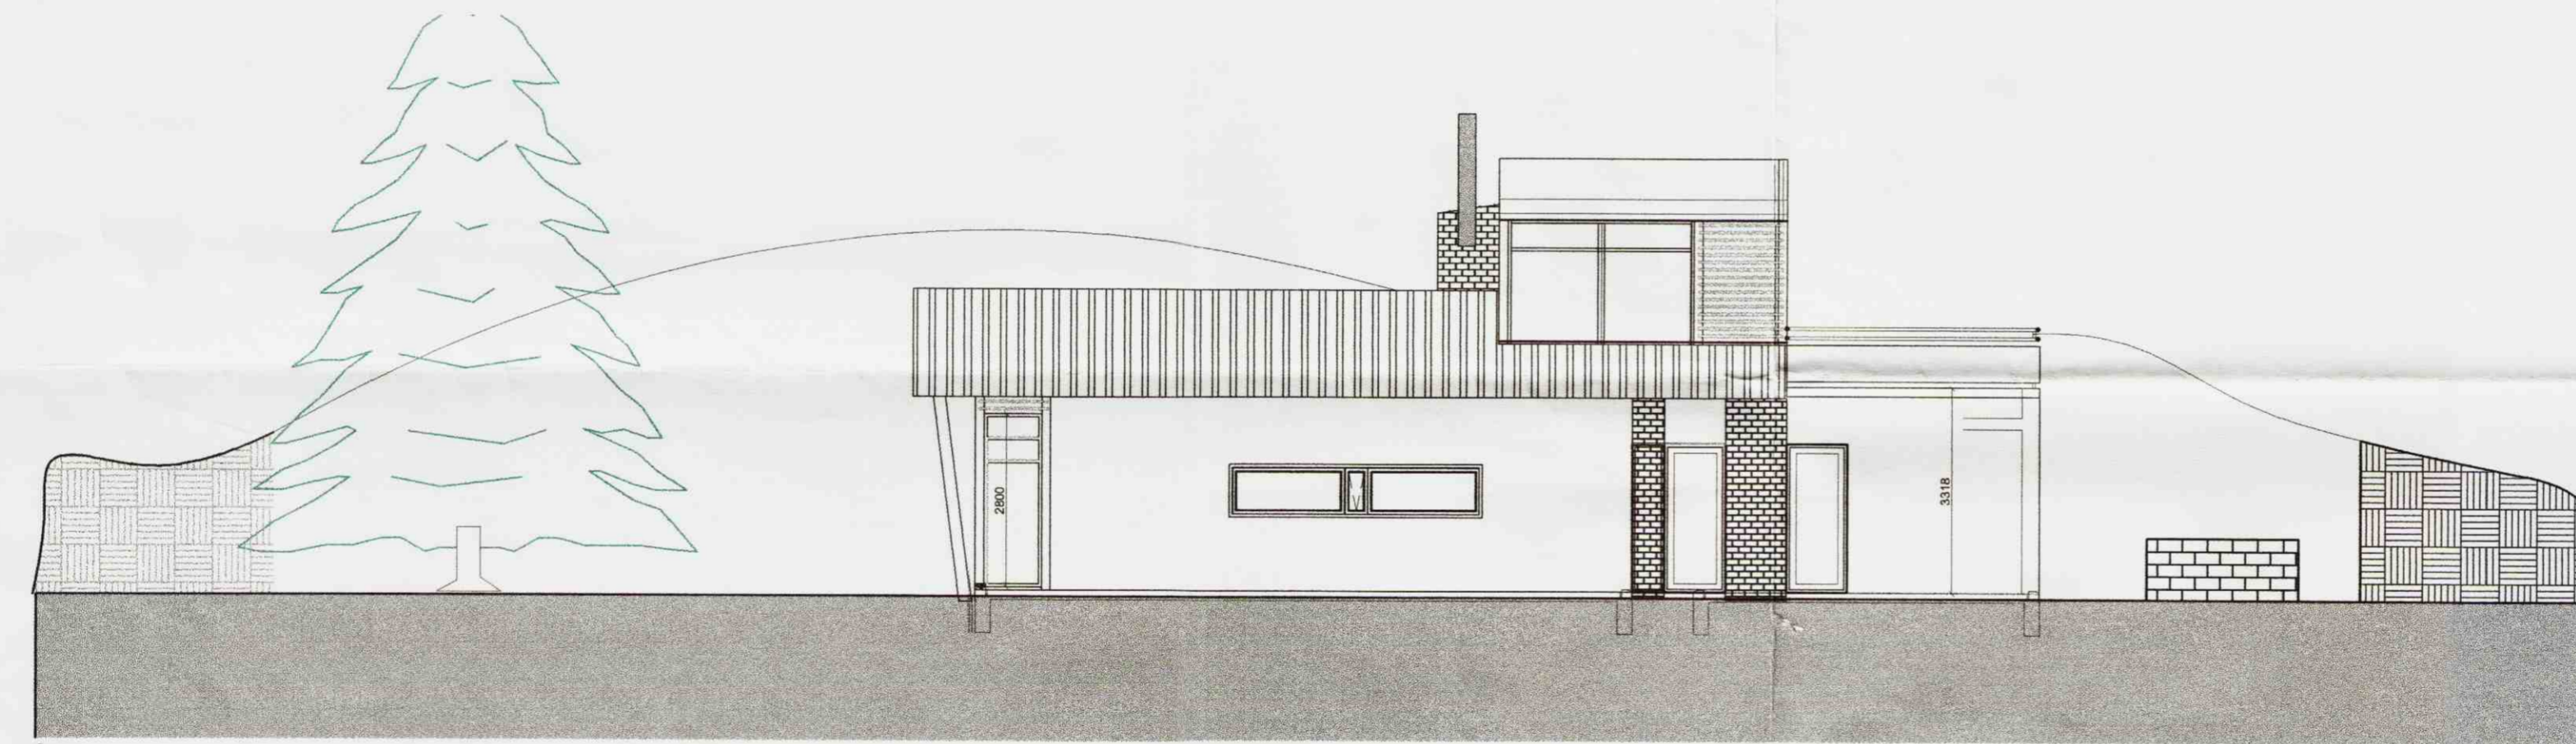

Útlit Norður 1:100