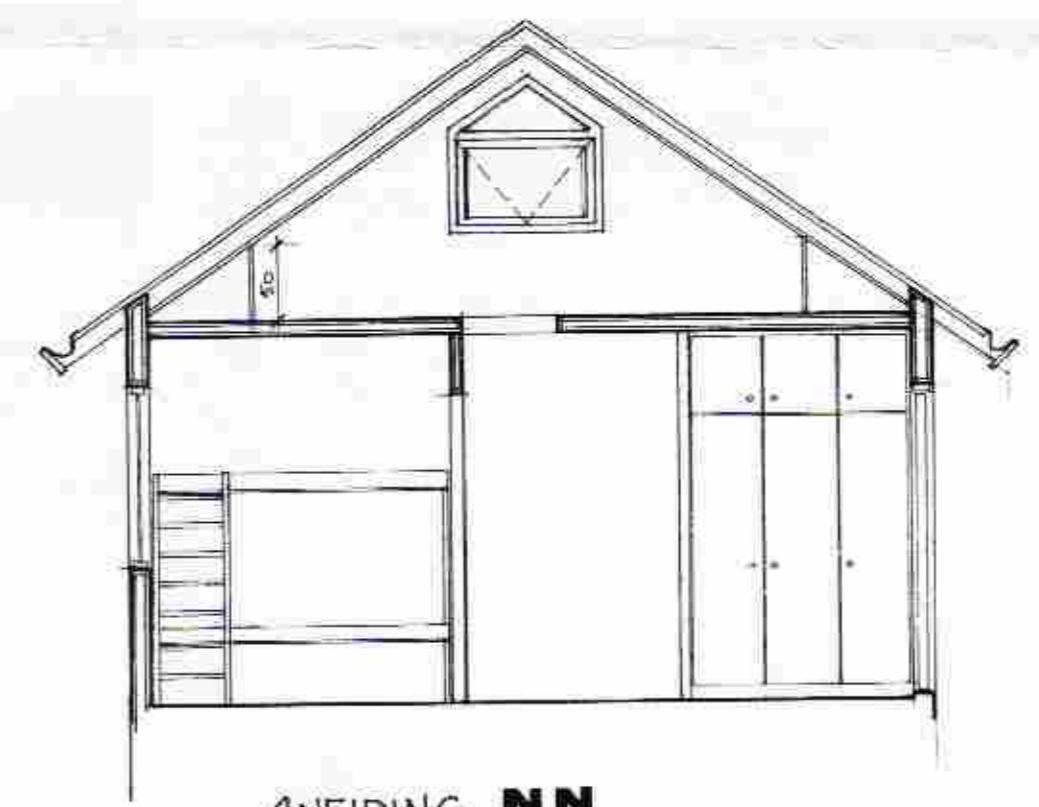

Samþykkt
16 OKT. 2007
Hánel Þórunn
Byggingartúlltrúir uppsveita Amessyslu

GRUNNMYND

GRUNNMYND

ATH. MÁLSETNINGAR ERU TIL VIÐMIÐUNAR VÍÐ ÞAD SEM FYRIR ER.

ÚTLIT

SNEIÐING NN

TJARNHOLSMYRI 15 A GRÍMSNESI
VINNUSTOFA II VESTURVÖR
KÓPAVOGI SÍMI 4-01-15
VÍFILL MAGNÚSSON ARK. HALLA HANNESDÓTTIR

HEITI SUMARHÚS 5200-0540
EIGN GUMUNDAR GUMUNDSSONAR
TEIKN. GRUNNM. ÚTLIT - SNEIÐING MKV. 1:50
DAGS. SEPT. '08 SAMP.
TEIKN. HJP BREYTT