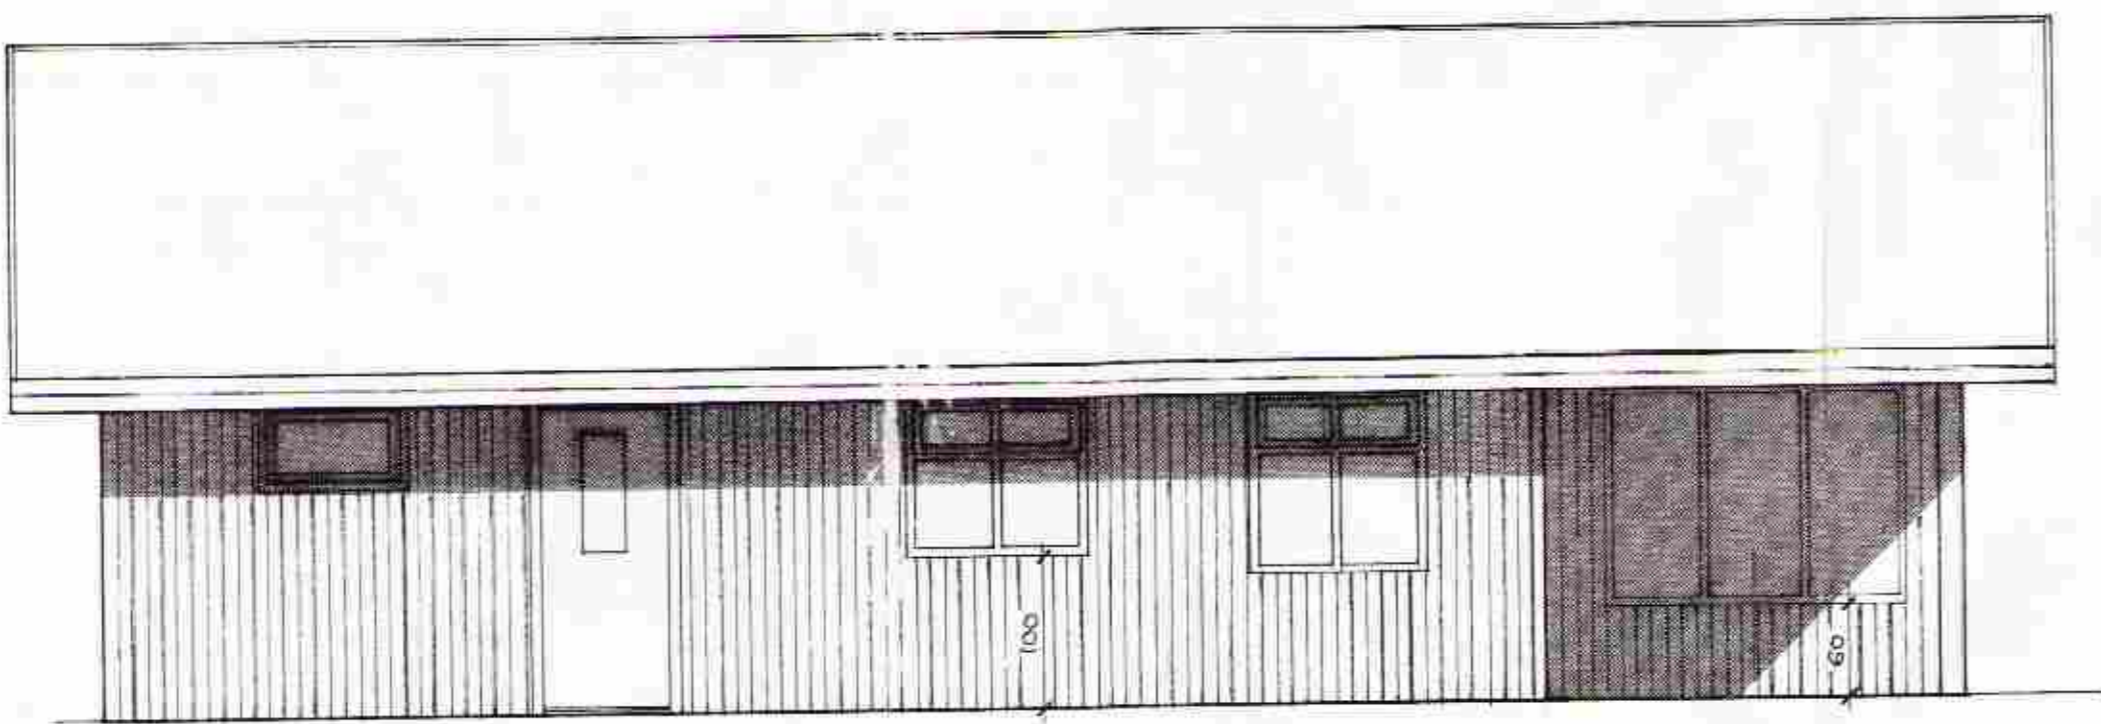

Samþykkt
16 OKT. 2007
Hánel Þórunn
Byggingartúlltrúir uppsveita Amessyslu

ATH. MÁLSETNINGAR ERU TIL VIÐMIÐUNAR VÍÐ ÞAD SEM FYRIR ER.

ÚTLIT

TJARNHOLSMYRI 15 A GRÍMSNESI
VINNUSTOFA II VESTURVÖR
KÓPAVOGI SÍMI 4-01-15
VÍFILL MAGNÚSSON ARK. HALLA HANNESDÓTTIR

HEITI SUMARHÚS 5200-0540
EIGN GUMUNDAR GUMUNDSSONAR
TEIKN. GRUNNM. ÚTLIT - SNEIÐING MKV. 1:50
DAGS. SEPT. '08 SAMP.
TEIKN. HJP BREYTT