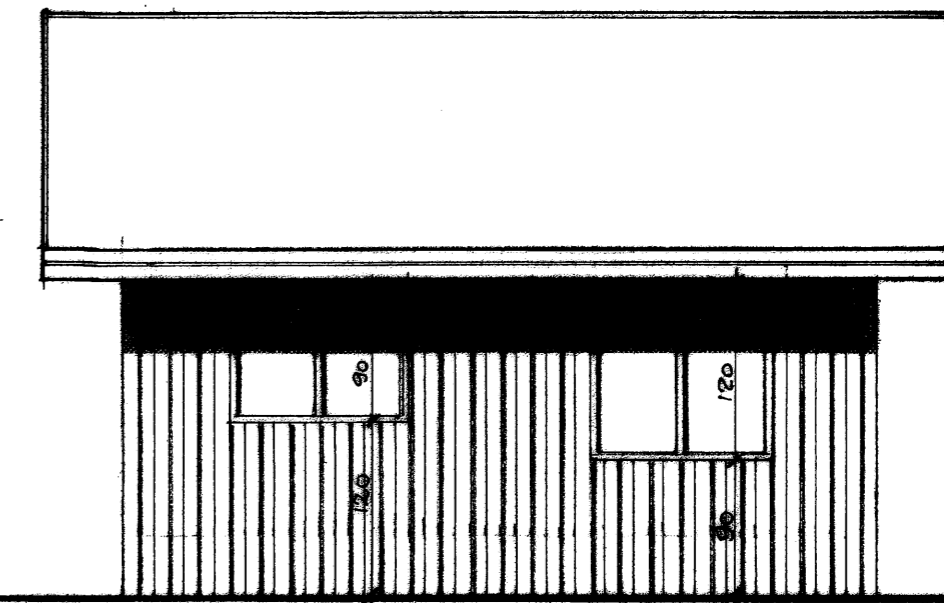

VESTUR ÚTLIT VERKFERAGEYMSLU