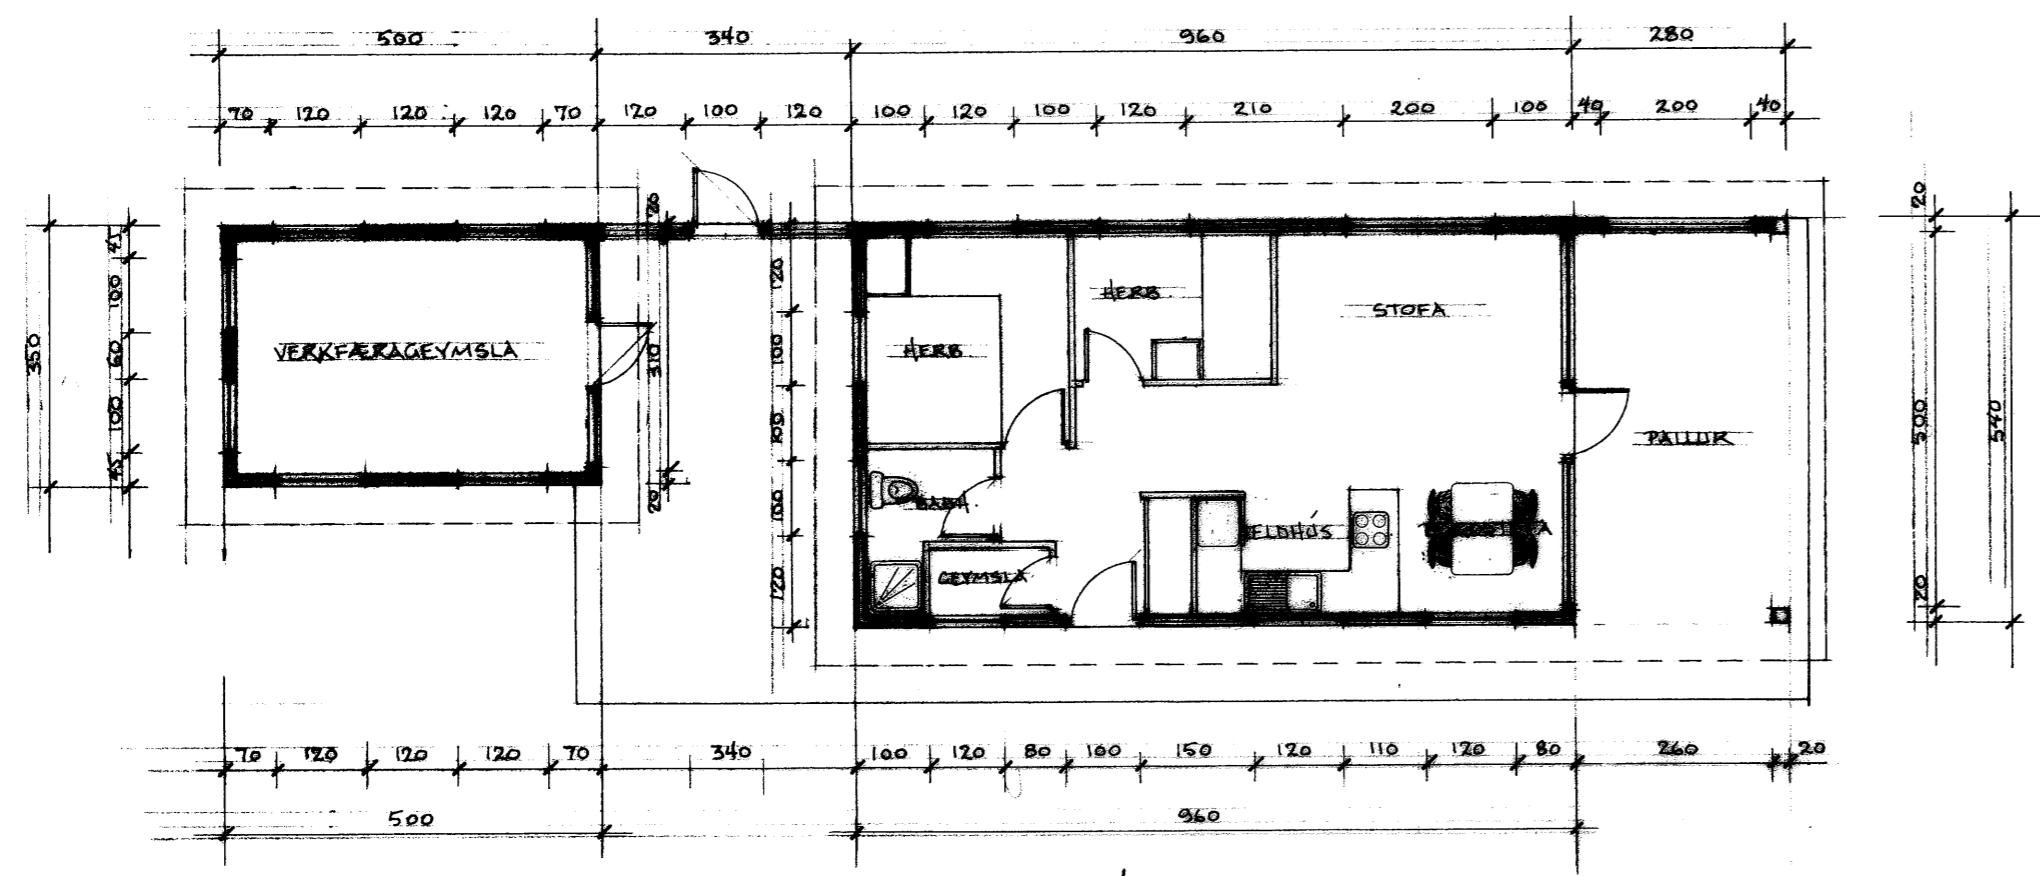

Samþykkt  
 16 OKT. 2007  
*Hanna Arnars*  
 Byggingarfulltrúi uppsveita Arnessýslu

GRUNNMYND VERKFERAGEYMSLU OG SUMARBUSTADAR

VESTUR ÚTLIT

AUSTUR ÚTLIT

SUÐUR ÚTLIT

NORÐUR ÚTLIT

SUÐUR ÚTLIT GEYMSLU

**VINNUSTOFA II VESTURVÖR**  
 KÓPAVOGI  
 SÍMI 4-01-15  
**VÍFILL MAGNÚSSON ARK. HALLA HANNESDÓTTIR**  
 K.T. 171238-4639 K.T. 220851-7889