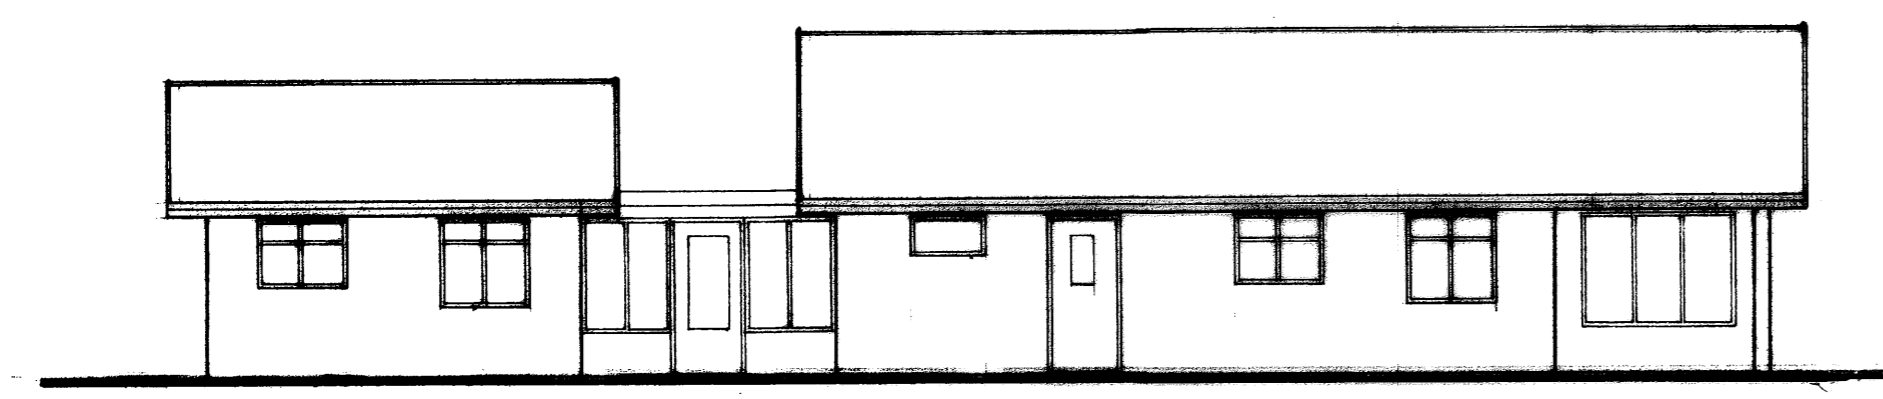

Samþykkt  
 16 OKT. 2007  
*Hanna Arnars*  
 Byggingarfulltrúi uppsveita Arnessýslu

GRUNNMYND VERKFERAGEYMSLU OG SUMARBUSTADAR

VESTUR ÚTLIT

AUSTUR ÚTLIT

SUÐUR ÚTLIT

NORÐUR ÚTLIT

SUÐUR ÚTLIT GEYMSLU

**VINNUSTOFA II VESTURVÖR**  
 KÓPAVOGI  
 SÍMI 4-01-15  
**VÍFILL MAGNÚSSON ARK. HALLA HANNESDÓTTIR**  
 K.T. 171238-4639 K.T. 220851-7889