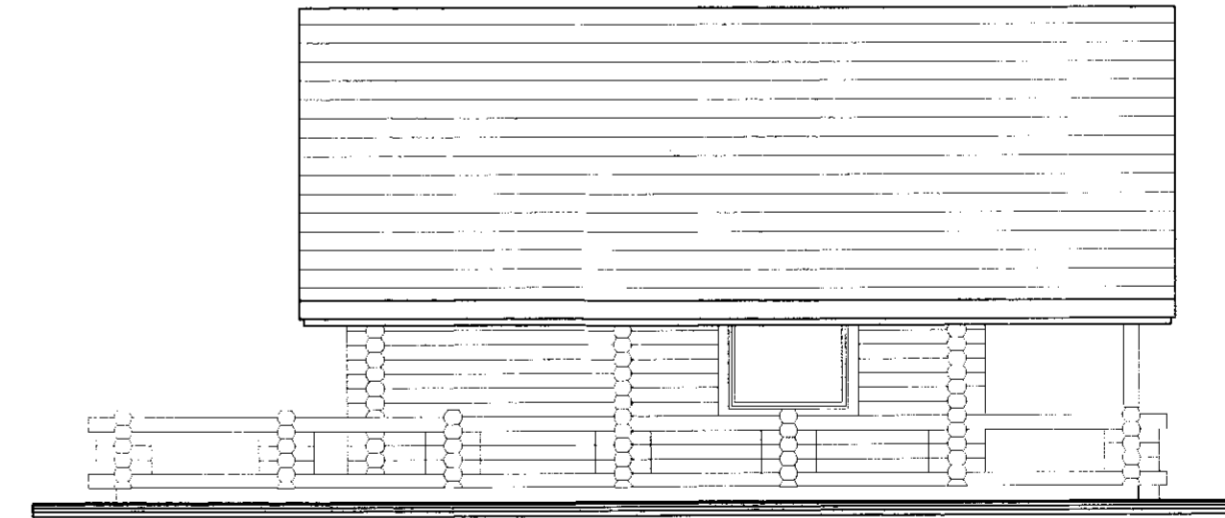

Ríkharður Oddsson
 Byggingafræðingur
 Kl. 270261-5159
 Sími: 554-6630 Fax: 554-6668

ÚTLIT NORÐ-VESTUR m.k.v 1:100

ÚTLIT NORÐ-AUSTUR m.k.v 1:100

ÚTLIT SUÐ-VESTUR m.k.v 1:100

ÚTLIT SUÐ-AUSTUR m.k.v 1:100

VEKTOR - hönnun og ráðgjöf - Nýbýlavegi 6, 200 Kópavogi.		Ríkharður Oddsson byggingafræðingur Kl. 270261-5159 sími: 554-6630 fax: 554-6668	SUMARHÚS Í NESJASKÓGI LÓÐ T14 ÚTLIT
Teikn. nr. _____ Tilvisun á teikningu _____	Br. _____ Dags. _____	Hannað RO	Teiknað AM
Samþykkt 	Dagsetning 29.05.01	Verk nr. Mælikvarði 1:100	Teikn. nr. A-02