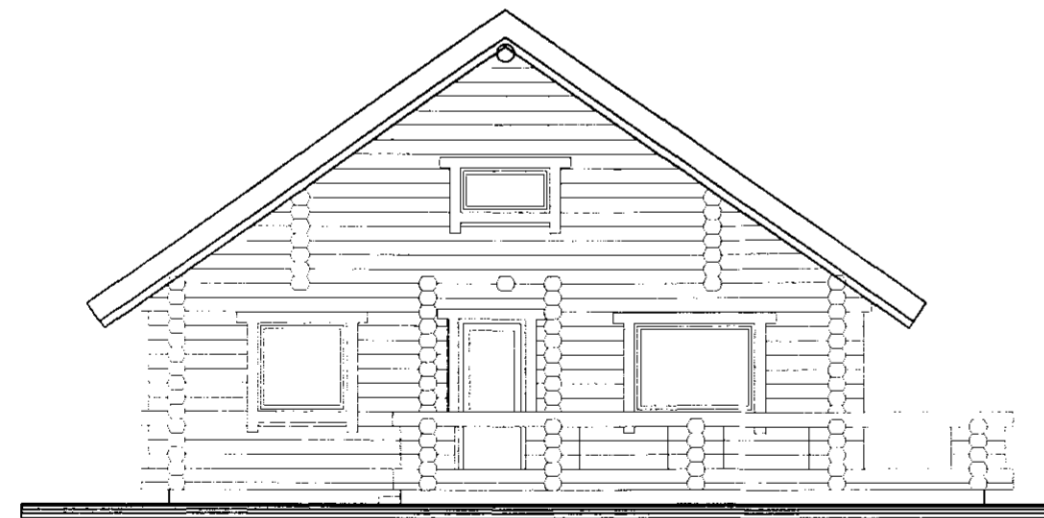

Ríkharður Oddsson
 Byggingafræðingur
 Kl. 270261-5159
 Sími: 554-6630 Fax: 554-6668

ÚTLIT NORÐ-VESTUR m.k.v 1:100

ÚTLIT NORÐ-AUSTUR m.k.v 1:100

ÚTLIT SUÐ-VESTUR m.k.v 1:100

ÚTLIT SUÐ-AUSTUR m.k.v 1:100

VEKTOR - hönnun og ráðgjöf - Nýbýlavegi 6, 200 Kópavogi.		Ríkharður Oddsson byggingafræðingur Kl. 270261-5159 sími: 554-6630 fax: 554-6668	SUMARHÚS Í NESJASKÓGI LÓÐ T14 ÚTLIT
Teikn. nr. _____ Tilvisun á teikningu _____	Br. _____ Dags. _____	Hannað RO	Teiknað AM
Samþykkt 	Dagsetning 29.05.01	Verk nr. Mælikvarði 1:100	Teikn. nr. A-02