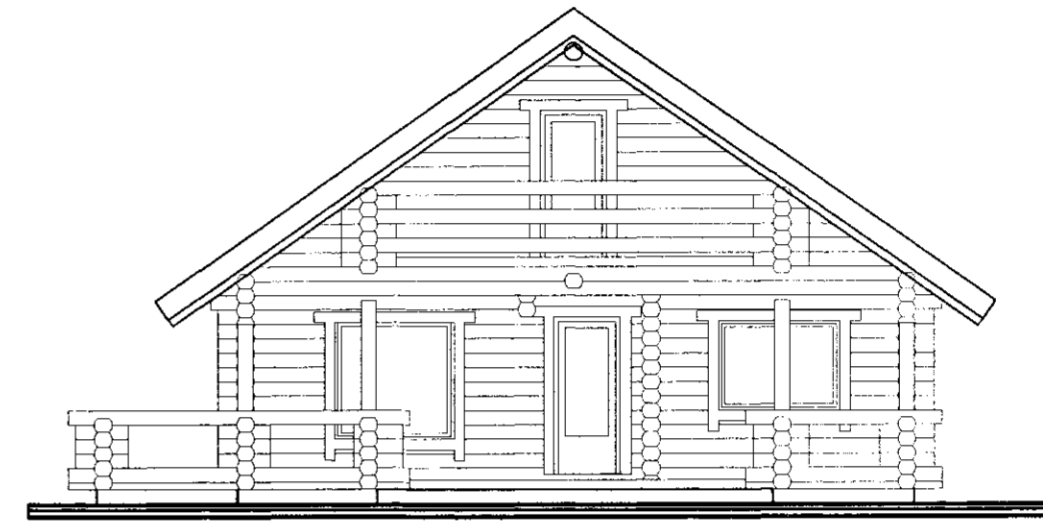

Ríkharður Oddsson
 Byggingafræðingur
 Kl. 270261-5159
 Sími: 554-6630 Fax: 554-6668

ÚTLIT NORÐ-VESTUR m.k.v 1:100

ÚTLIT NORÐ-AUSTUR m.k.v 1:100

ÚTLIT SUÐ-VESTUR m.k.v 1:100

ÚTLIT SUÐ-AUSTUR m.k.v 1:100

VEKTOR - hönnun og ráðgjöf - Nýbýlavegi 6, 200 Kópavogi.		Ríkharður Oddsson byggingafræðingur Kl. 270261-5159 sími: 554-6630 fax: 554-6668	SUMARHÚS Í NESJASKÓGI LÓÐ T14 ÚTLIT
Teikn. nr. _____ Tilvisun á teikningu _____	Br. _____ Dags. _____	Hannað RO	Teiknað AM
Samþykkt 	Dagsetning 29.05.01	Verk nr. Mælikvarði 1:100	Teikn. nr. A-02