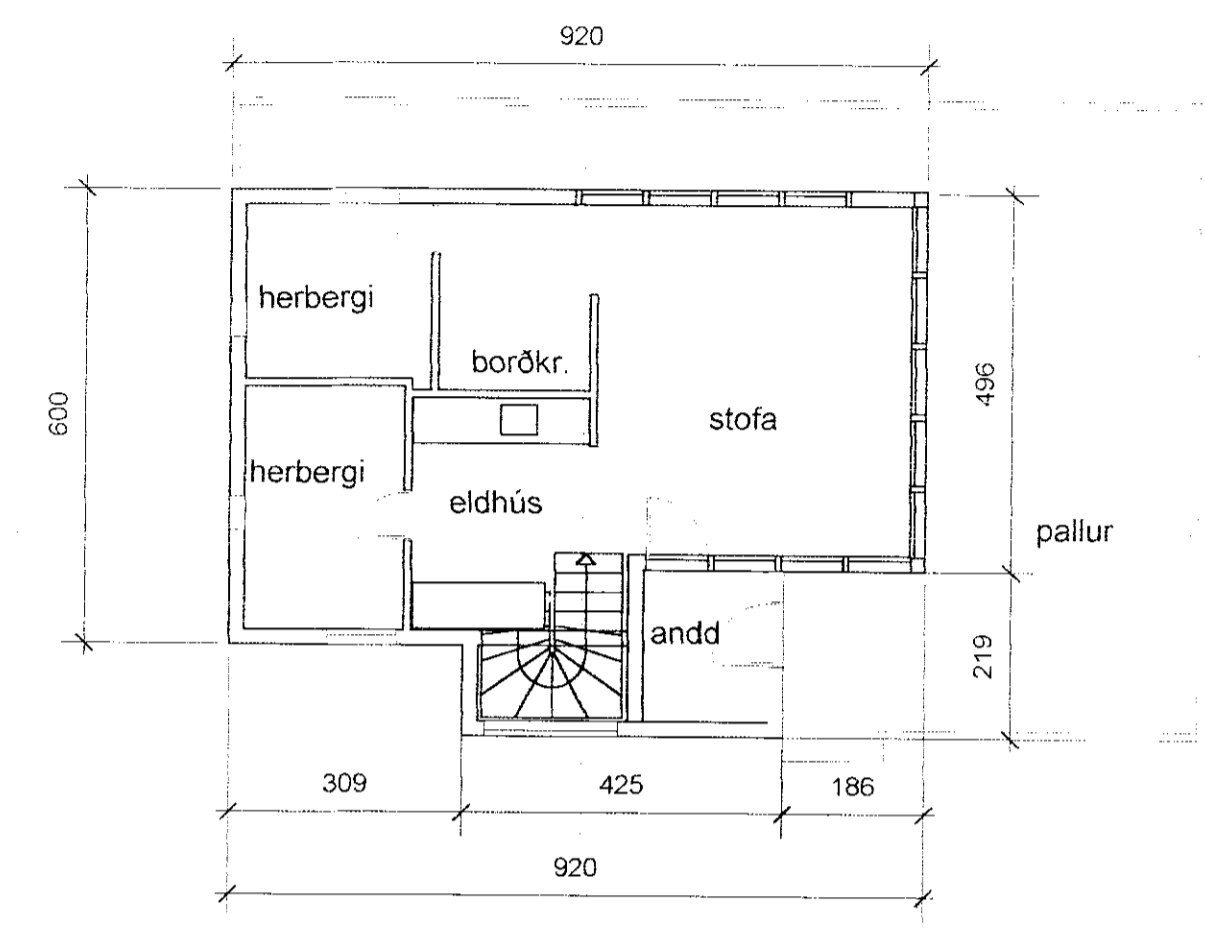

Samp. 18/5 '99

Hilmar Einarsson

Grunnmynd
neðri hæð mkv. 1:100

Grunnmynd bústaðar, mkv. 1:100

Sumarbústaður á lóð nr T6 í Nesjaskógi í Grafningi

Sótt er um að flytja bústað, sem nú er í :
Nesjum - Hestvík Grafningi,
greinitala 35000470, landnúmer 170919

Bústaðurinn er nú 49 m2 en verður 58,4 m2
auk kjallara.

Grunnmyndir teiknaðar í maí 1999, mkv. 1:100

Trausti Leósson byggingafræðingur Leirutanga 16 Mosfellsbæ
kt. 310846-3769, sími 566 6623, Gsm 862 9623 fax 566 7544,
nef. traustil@simnet.is