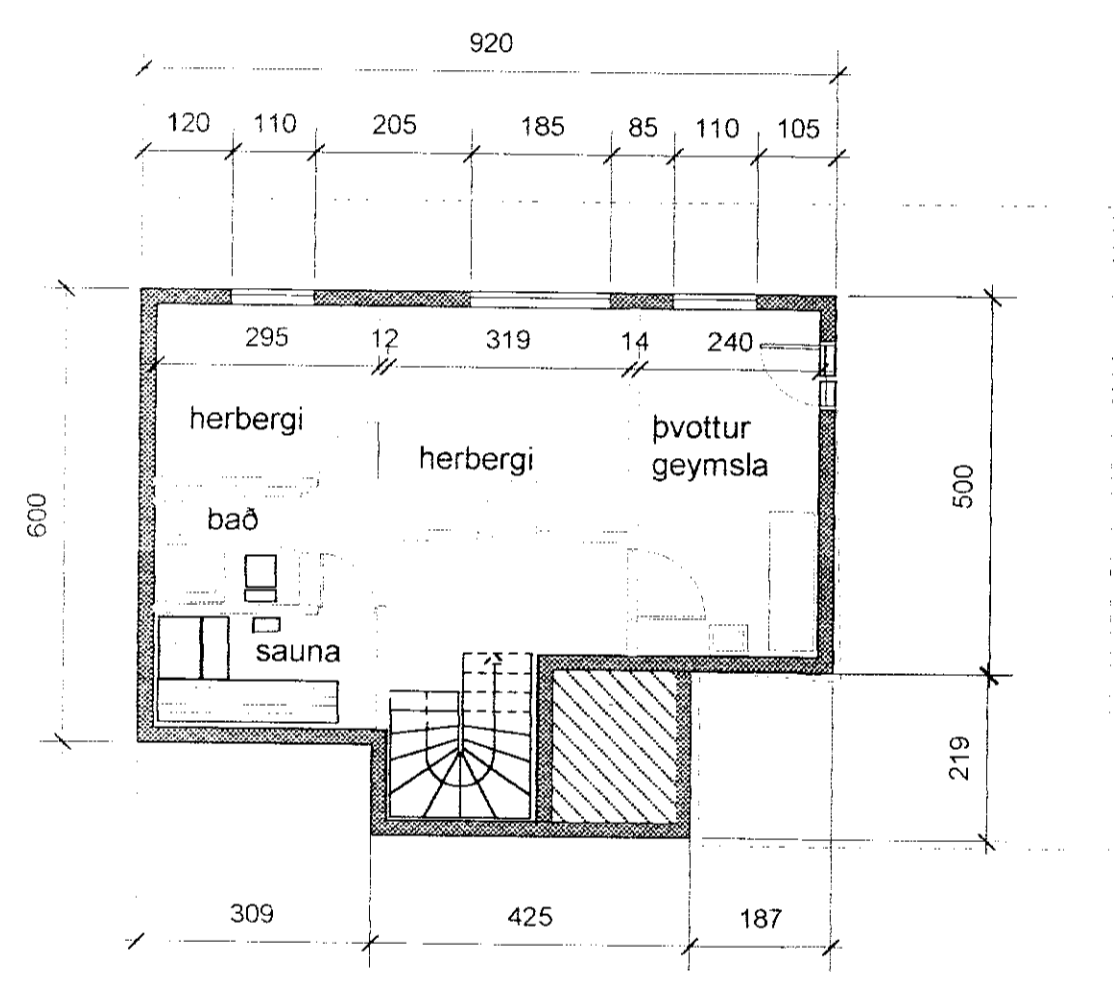

Samp. 18/5 '99

Hilmar Einarsson

Grunnmynd
neðri hæð mkv. 1:100

Grunnmynd bústaðar, mkv. 1:100

Sumarbústaður á lóð nr T6 í Nesjaskógi í Grafningi

Sótt er um að flytja bústað, sem nú er í :
Nesjum - Hestvík Grafningi,
greinitala 35000470, landnúmer 170919

Bústaðurinn er nú 49 m2 en verður 58,4 m2
auk kjallara.

Grunnmyndir teiknaðar í maí 1999, mkv. 1:100

Trausti Leósson byggingafræðingur Leirutanga 16 Mosfellsbæ
kt. 310846-3769, sími 566 6623, Gsm 862 9623 fax 566 7544,
nef. traustil@simnet.is