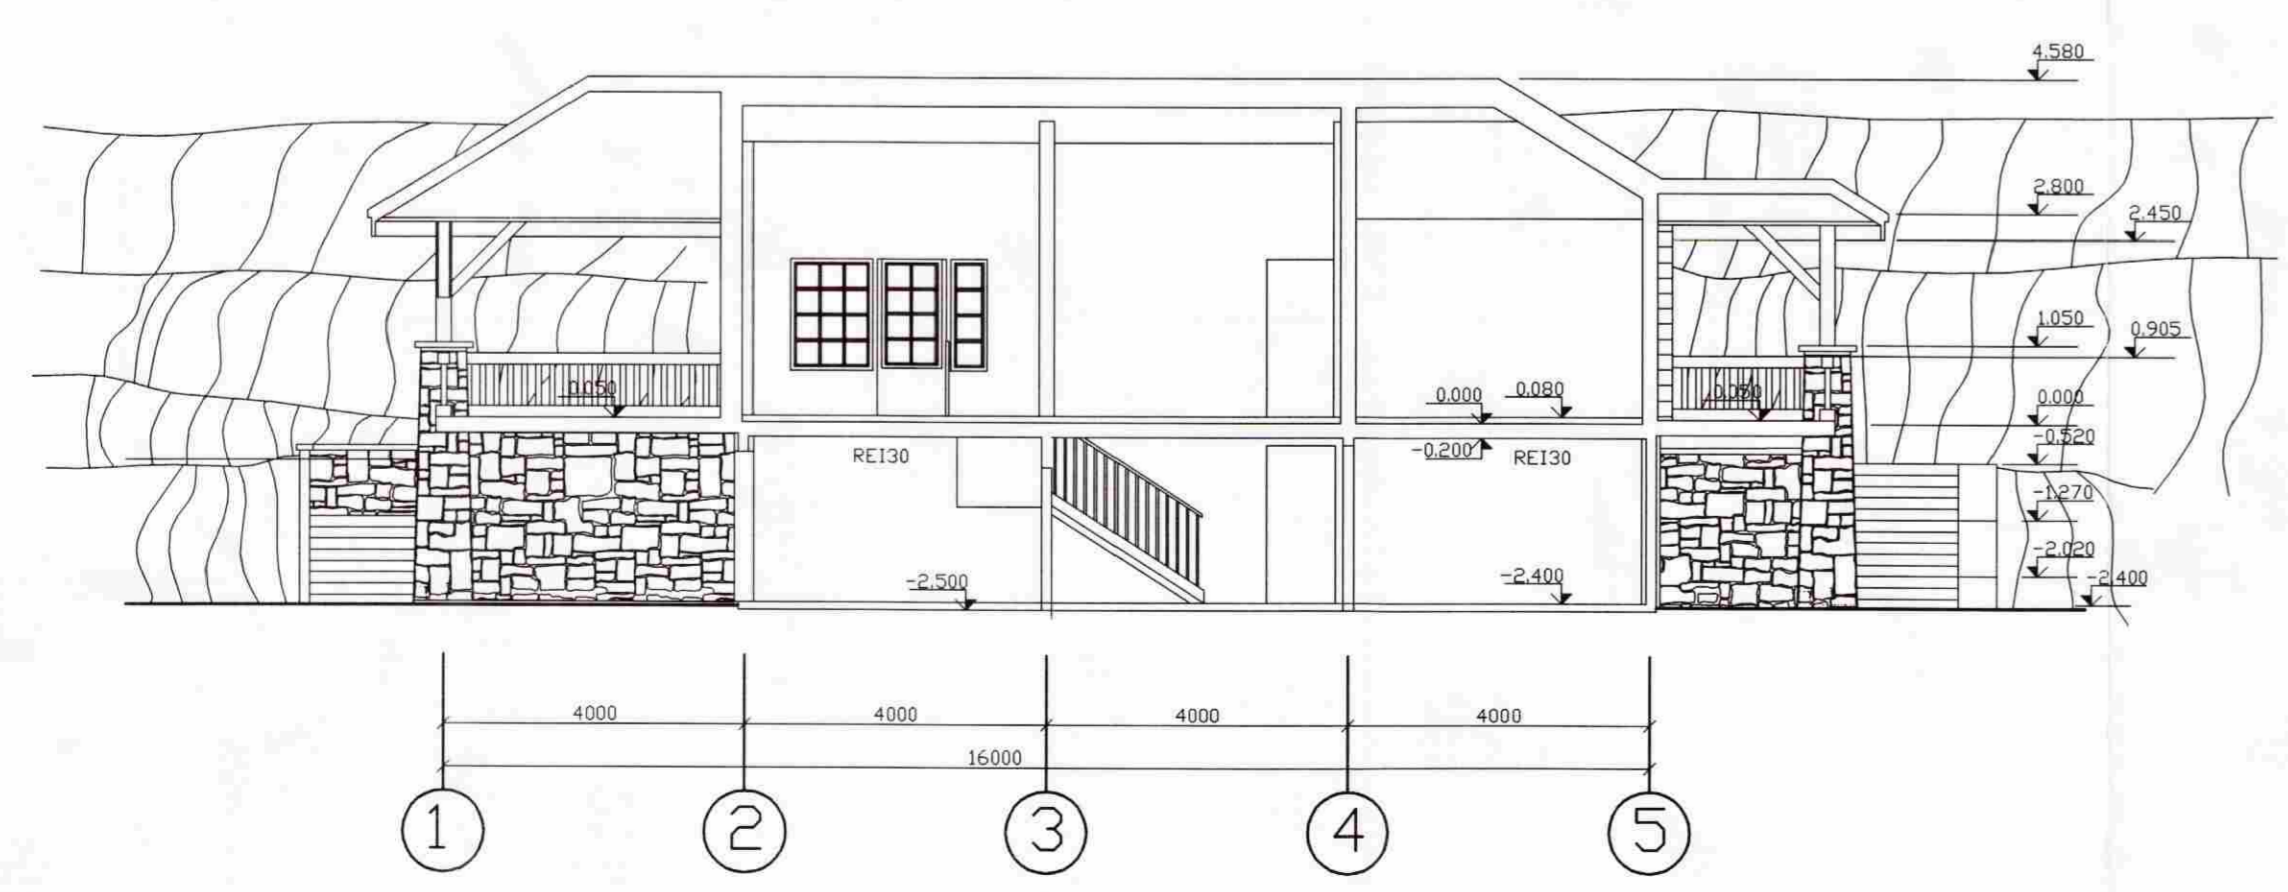

PAKMYND 1:100

SNID 2-2 1:100

SNID 1-1 1:100

SAMPYKKT
 3 1 JULI 2008
Helga Björnsdóttir
 Byggingatúfrúu uppsv. Ámessýslu og Flóahf.

NR.	DAGS.	BREYTING
A	JÚLÍ 2008	HED Í KJALLARA LÆKKUD UM 300 mm
B	JÚLÍ 2008	BETT INN SKÝRINGUM Á SNID

HEITI TEIKN.	SUMARHÓŠ	PAKMYND OG SNID
MÆLIKVARDI	1:100	DAGS. OKT 2007
TEIKNING	A 004	VERK V 06-109
BREYTING	B	YFIRFARIÐ S.E.