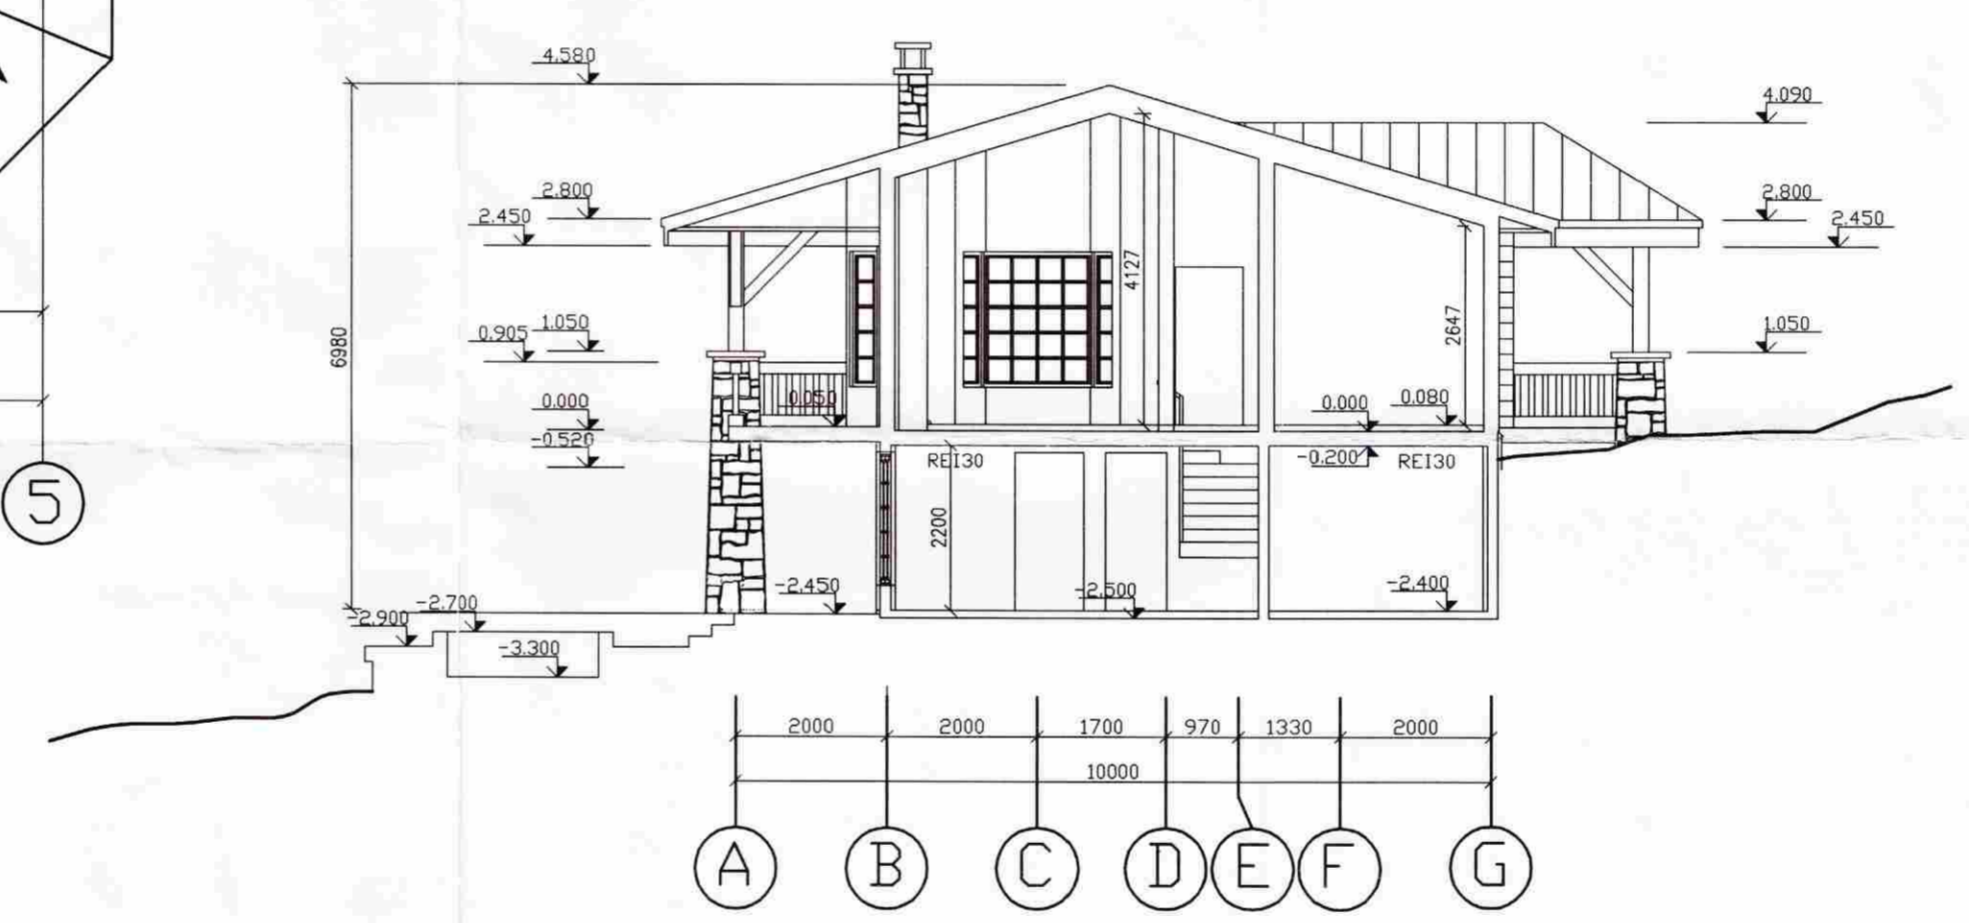

PAKMYND 1:100

SNID 2-2 1:100

SNID 1-1 1:100

SAMPYKKT
 3 1 JULI 2008
Helga Björnsdóttir
 Byggingatúfrúu uppsv. Ámessýslu og Flóahf.

NR.	DAGS.	BREYTING
A	JÚLÍ 2008	HED Í KJALLARA LÆKKUD UM 300 mm
B	JÚLÍ 2008	BETT INN SKÝRINGUM Á SNID

HEITI TEIKN.	SUMARHÓŠ	PAKMYND OG SNID
MÆLIKVARDI	1:100	DAGS. OKT 2007
TEIKNING	A 004	VERK V 06-109
BREYTING	B	YFIRFARIÐ S.E.