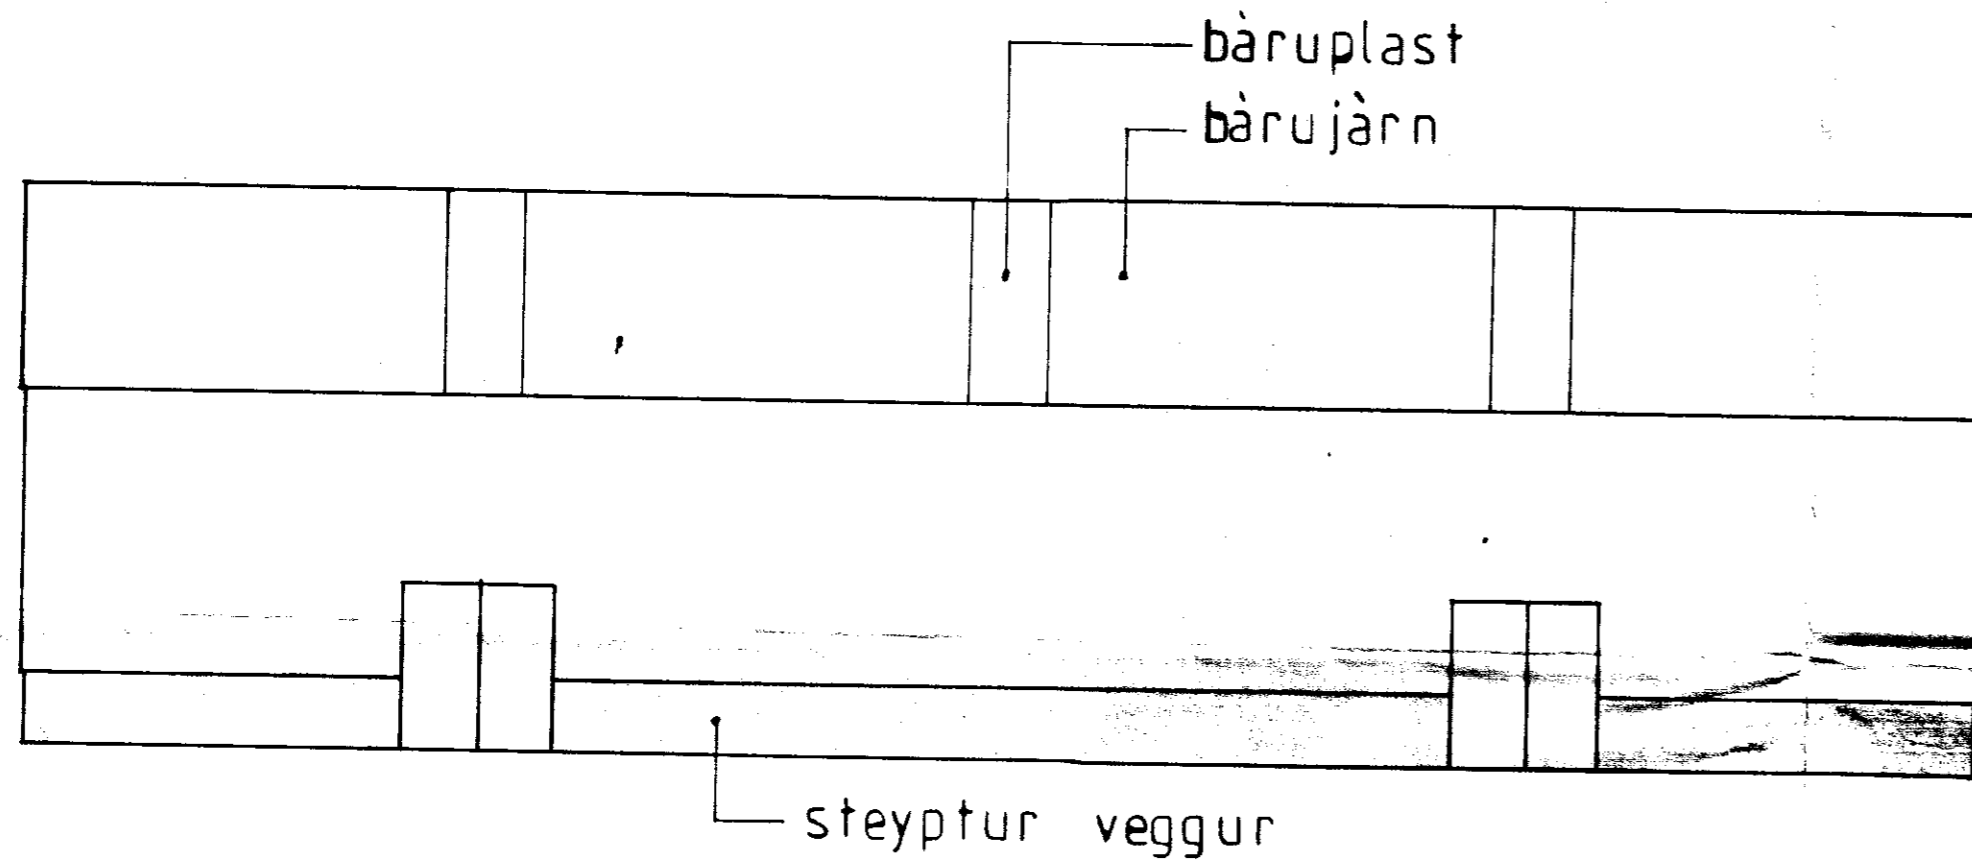

austur gafl

vestur gafl

Björgvin Sveinsson

TORFASTAÐIR II GRAFN ÁRN.

HLAÐA grunnmynd, útlit og snið.

mælikvarðar: grunnmynd 1:100

útlit 1:100

snið 1:50

stærðir: 234m² 1427,4m³

dags: sept '89

teiknað: Björgvin Sveinsson

öll mál í metrum