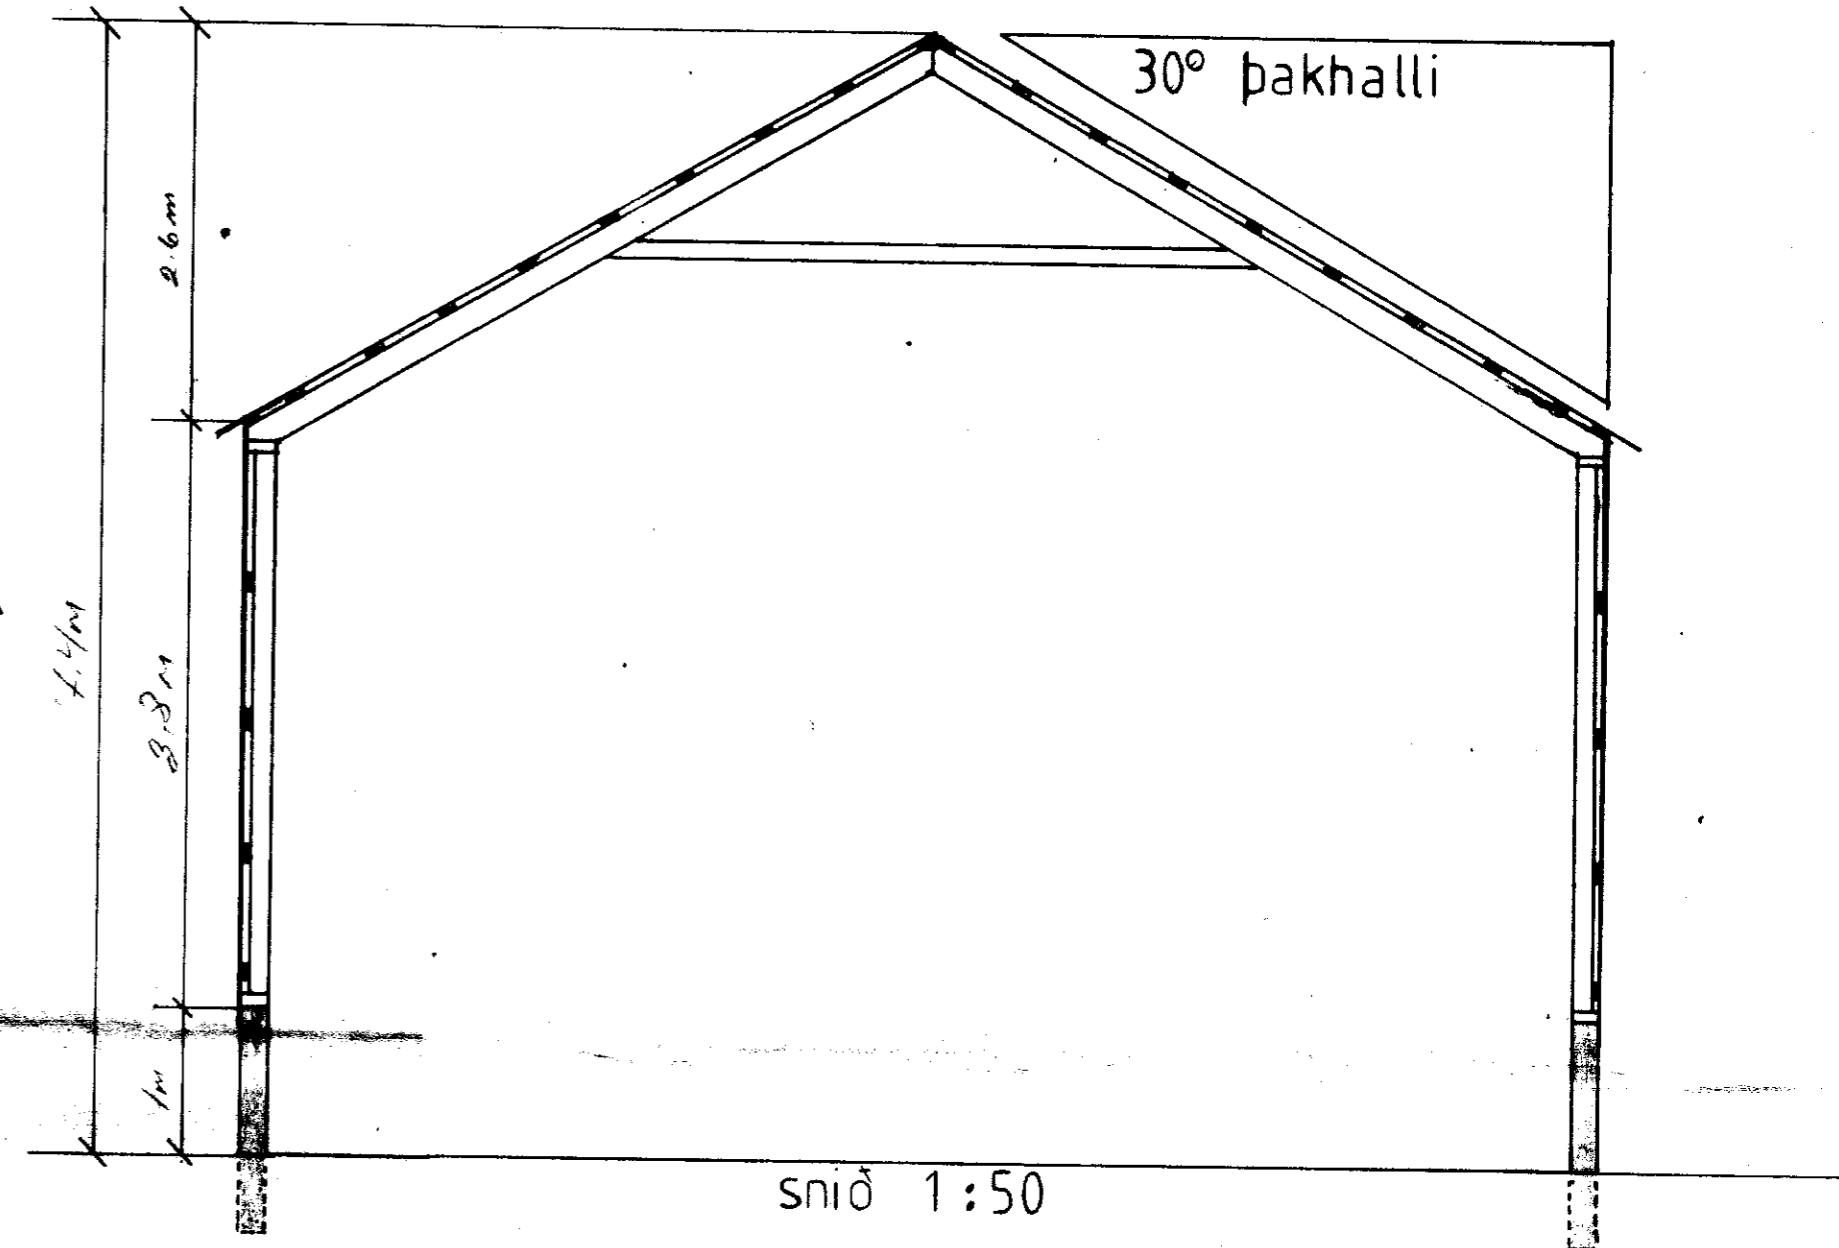

austur gafl

vestur gafl

Björgvin Sveinsson

TORFASTAÐIR II GRAFN ÁRN.

HLAÐA grunnmynd, útlit og snið.

mælikvarðar: grunnmynd 1:100

útlit 1:100

snið 1:50

stærðir: 234m² 1427,4m³

dags: sept '89

teiknað: Björgvin Sveinsson

öll mál í metrum