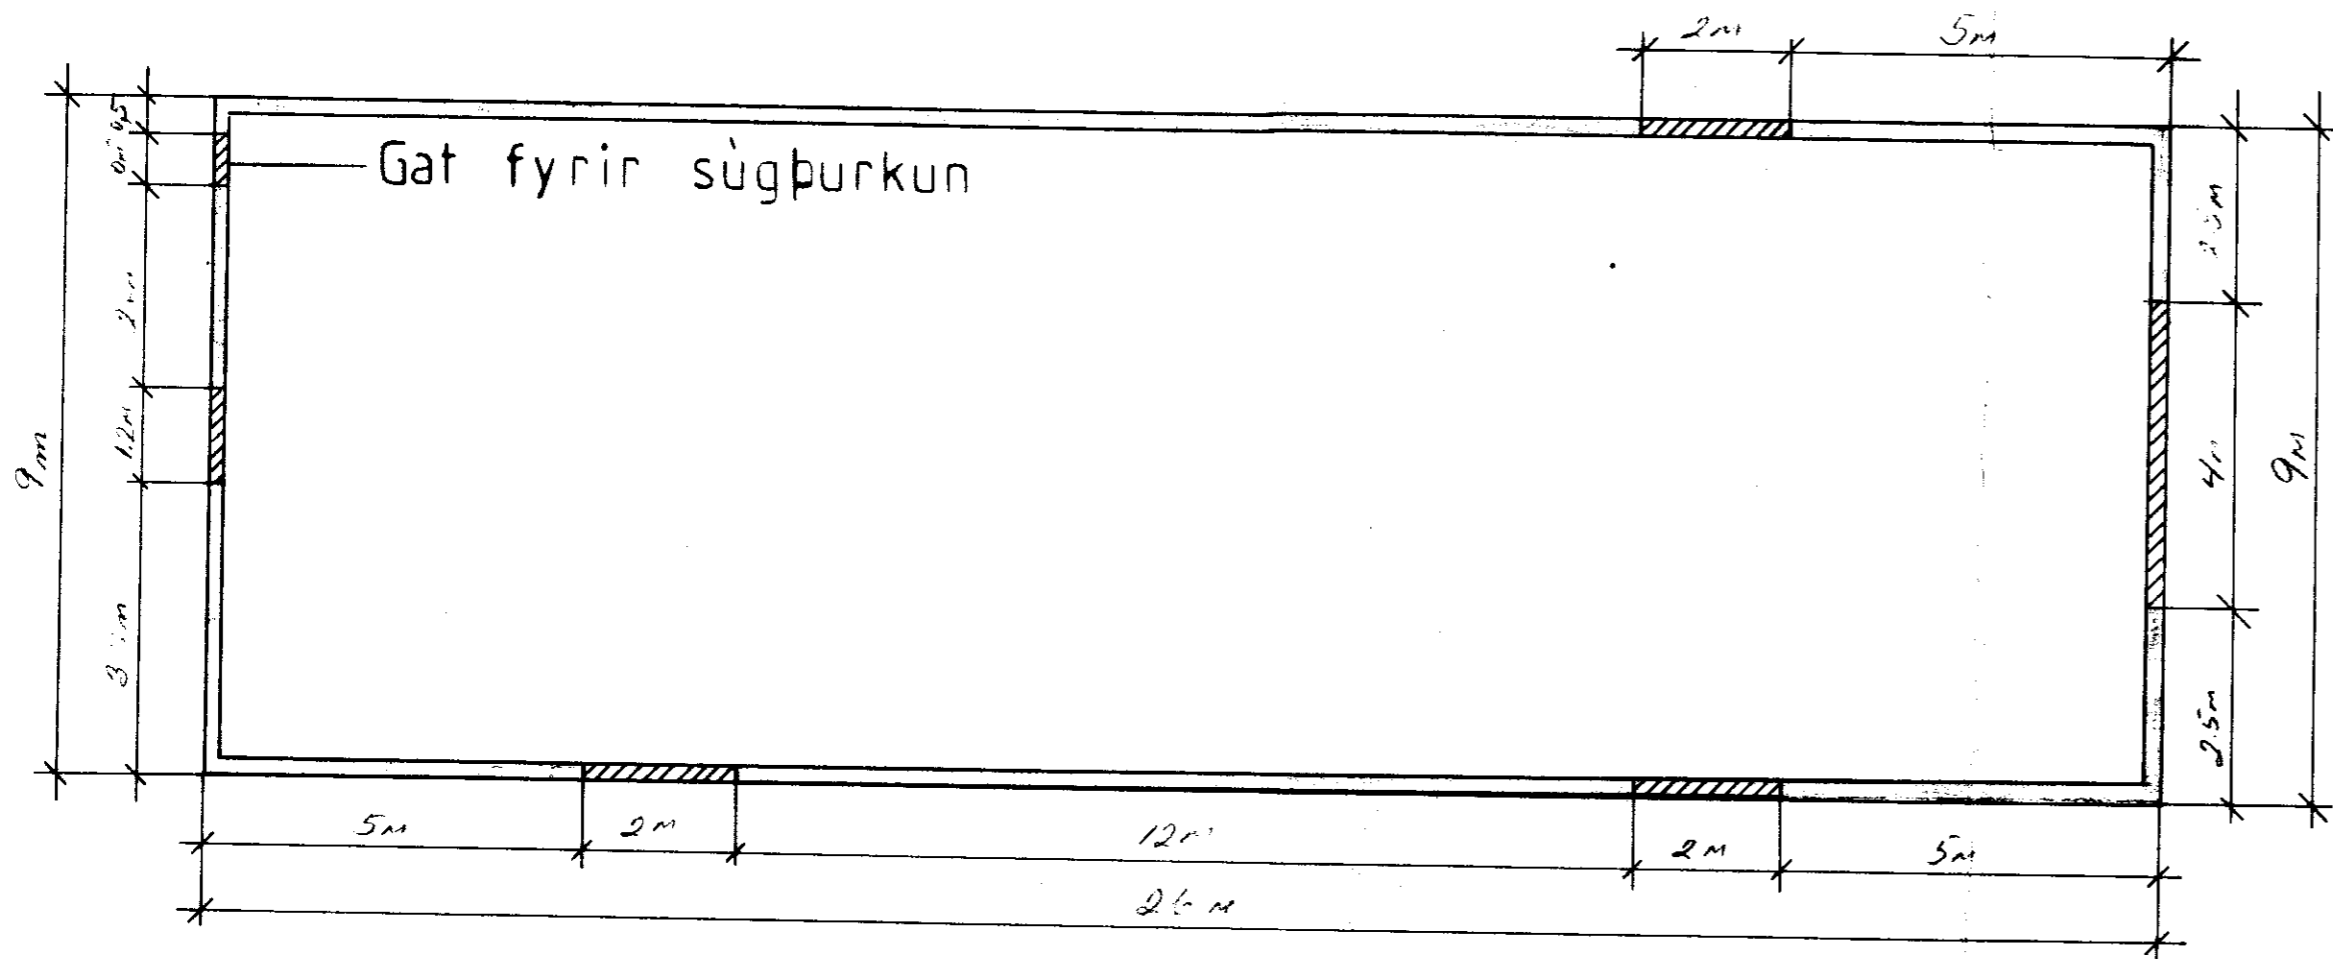

austur gafl

vestur gafl

Björgvin Sveinsson

TORFASTAÐIR II GRAFN ÁRN.

HLAÐA grunnmynd, útlit og snið.

mælikvarðar: grunnmynd 1:100

útlit 1:100

snið 1:50

stærðir: 234m² 1427,4m³

dags: sept '89

teiknað: Björgvin Sveinsson

öll mál í metrum