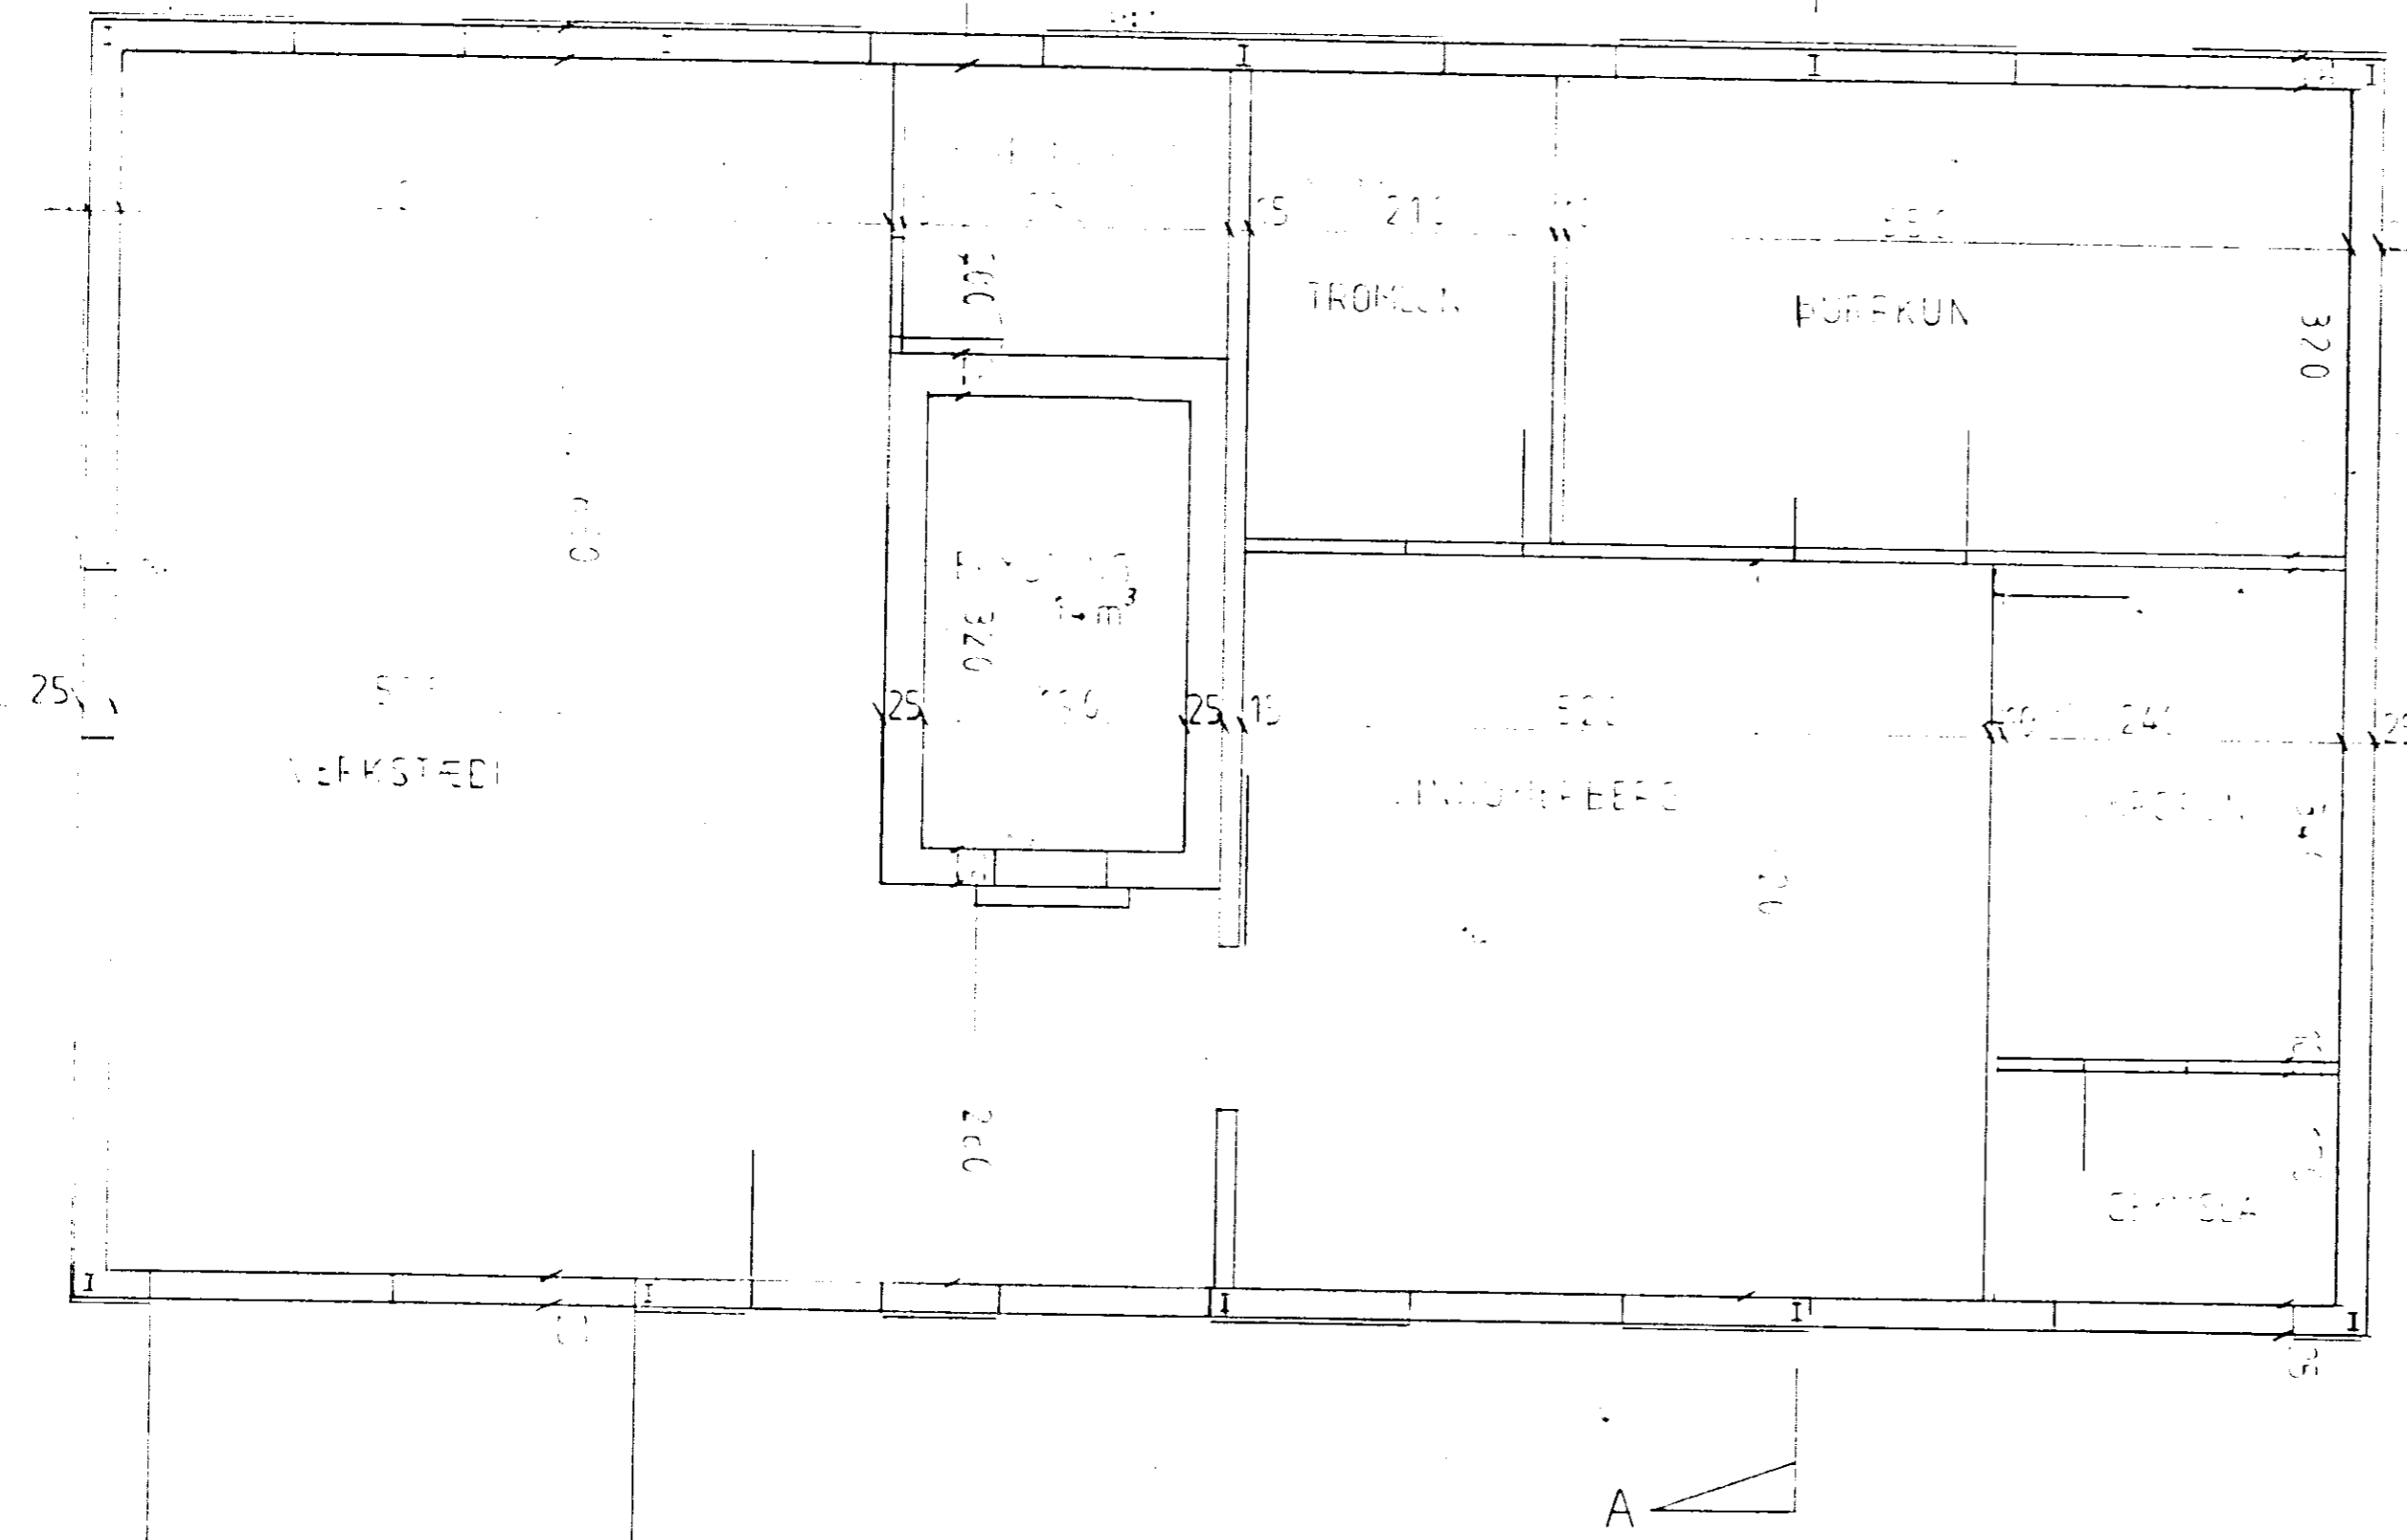

SNID A-A

A

A

TORFASTAÐIR II SPAFI

SKINNAVERKUNARÁÐSTJÓÐA

innréttuð í vélageymslu

Stærð: 80m<sup>2</sup> 217m<sup>3</sup>

Grunnamynd og snið 1:50

Teiknað: okt '96 BS

Eig: Björgvin Sveinsson

Rúna Einarsdóttir

Byggingæfni: Timburgrind klædd með

hvíthúðuðum 8mm spónaplötum á vegg

og lituðu stáli í loft. Einangrað með

4" steinull.