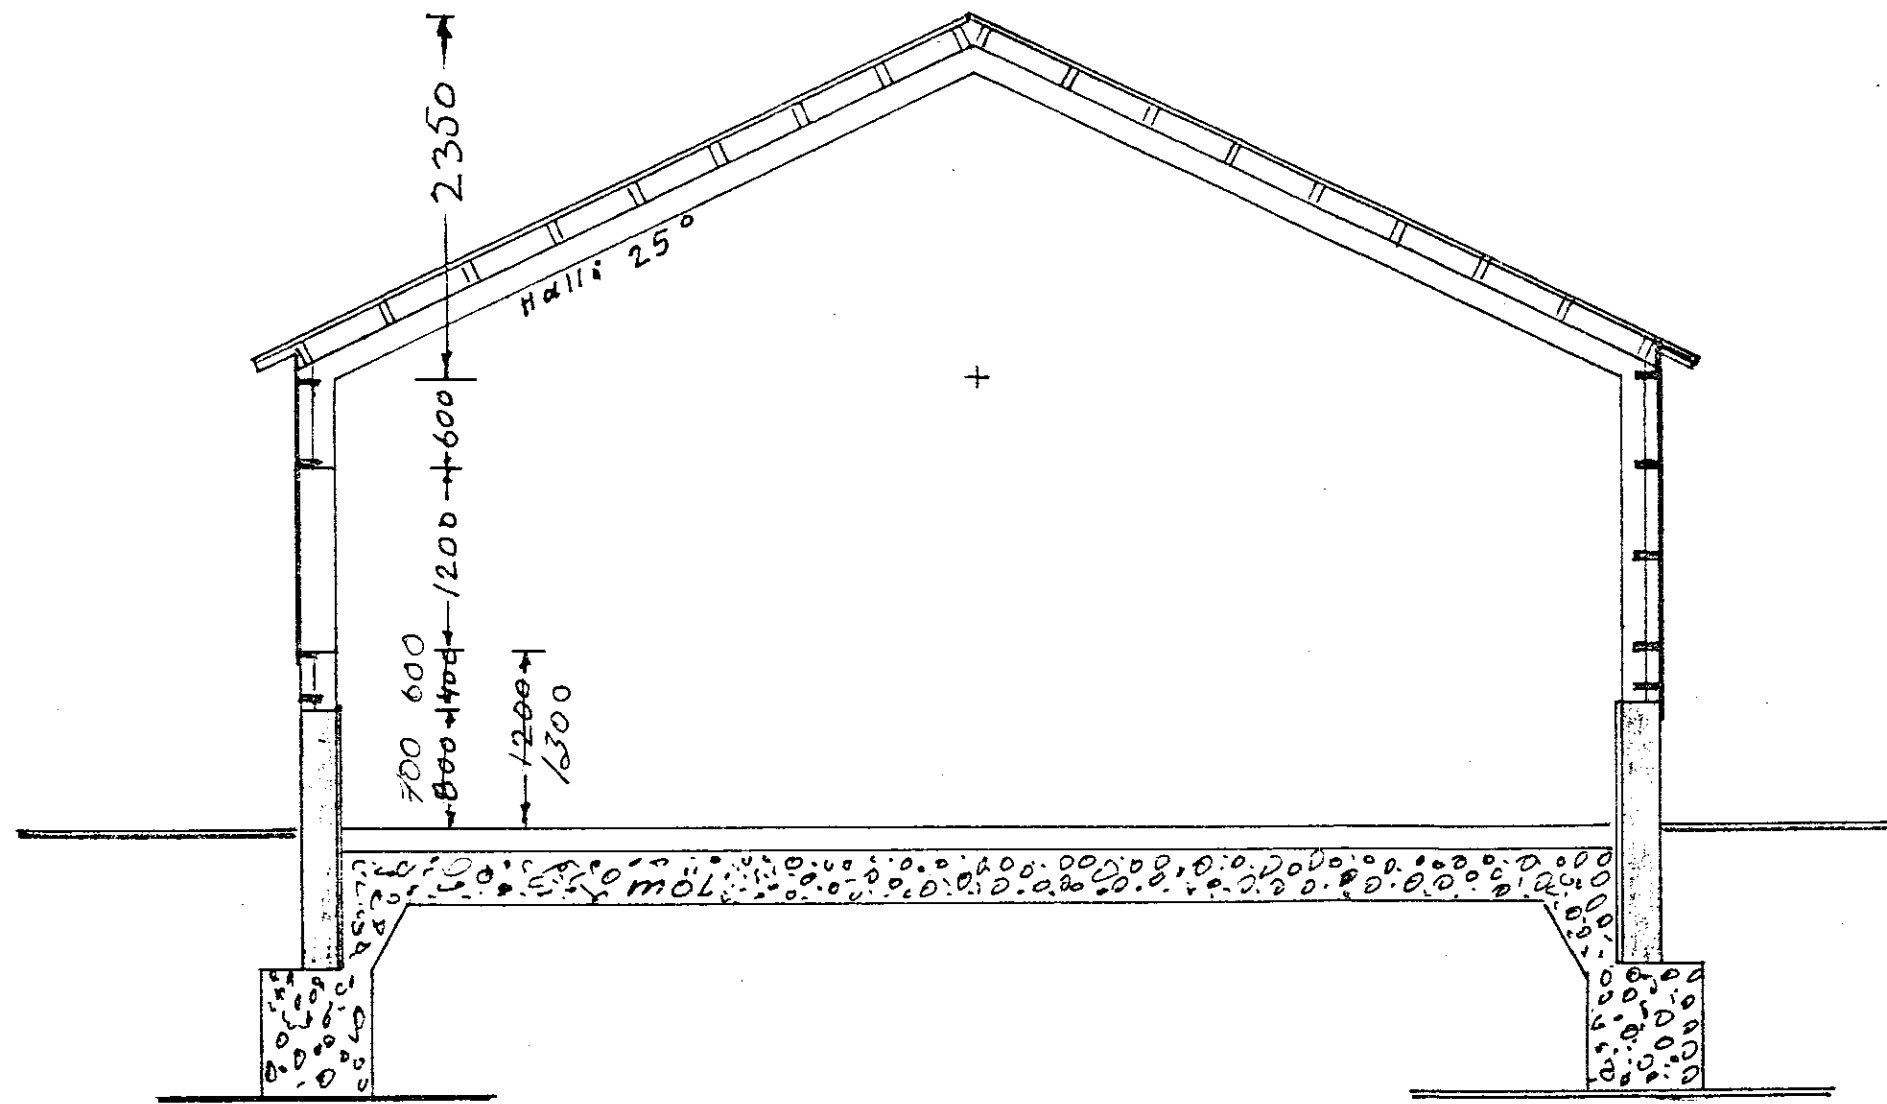

Torfastaðir í Grafningi
á haldahús. Snið 1:50
öll mál í mm.

12.01.1985
Maðeinn