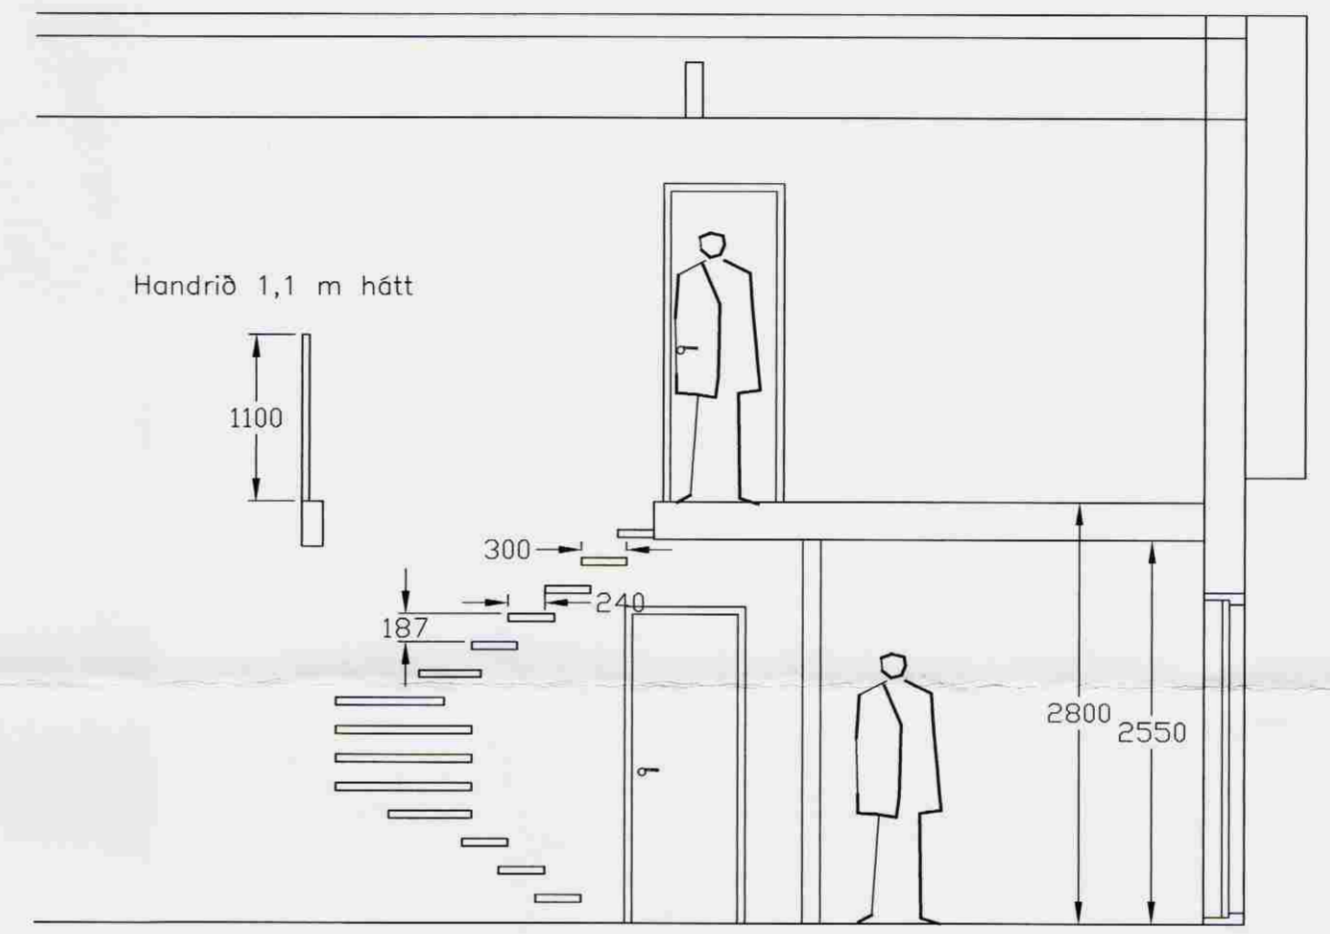

Grunnmynd efri hæð
1:50

Samþykkt
19 AUG. 2008
Sveinn Valdimarsson
Byggingarfulltrúi uppsveita Árnessýslu

Snið í stiga
1:50

Minna-Mosfell, Grímsnes- og Grafn.hr. Frístundahús á lóð nr. 22 Grunnmynd efri hæð og snið í stiga	Melikvarði 1:50	Tölvunafn.		
		Hannað	sv	júlí 2008
		Teiknað	sv	júlí 2008
		Samþ.	<i>S. Vald.</i>	
		Plottað	26.7.2008	
Sveinn Valdimarsson Subúrgarði 1, 230 Keflavík, kt. 271068-3879 sími 421 5678, sudurgardur1@simnet.is Sveinn Valdimarsson MVFÍ kt. 271068-3879		Teikningarnúmer		
		SV.08-01 A-01.02		
		Breyting:		
		Ath.		