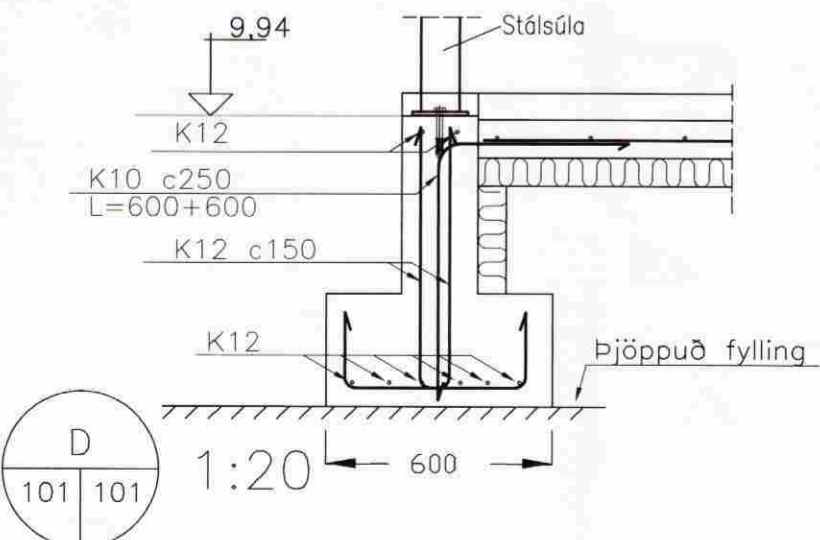

**MÓTTEKIÐ**  
 17 SEPT. 2008  
 Byggingafrútrú uppsv. Ámessýslu og Flóahv.

A  
101|101 1:20

B  
101|101 1:20

D  
101|101 1:20

Grunnmynd  
1:50

C  
101|101 1:20

Málsetningar í mm  
 Skýringar sjá teikningu B-01.00