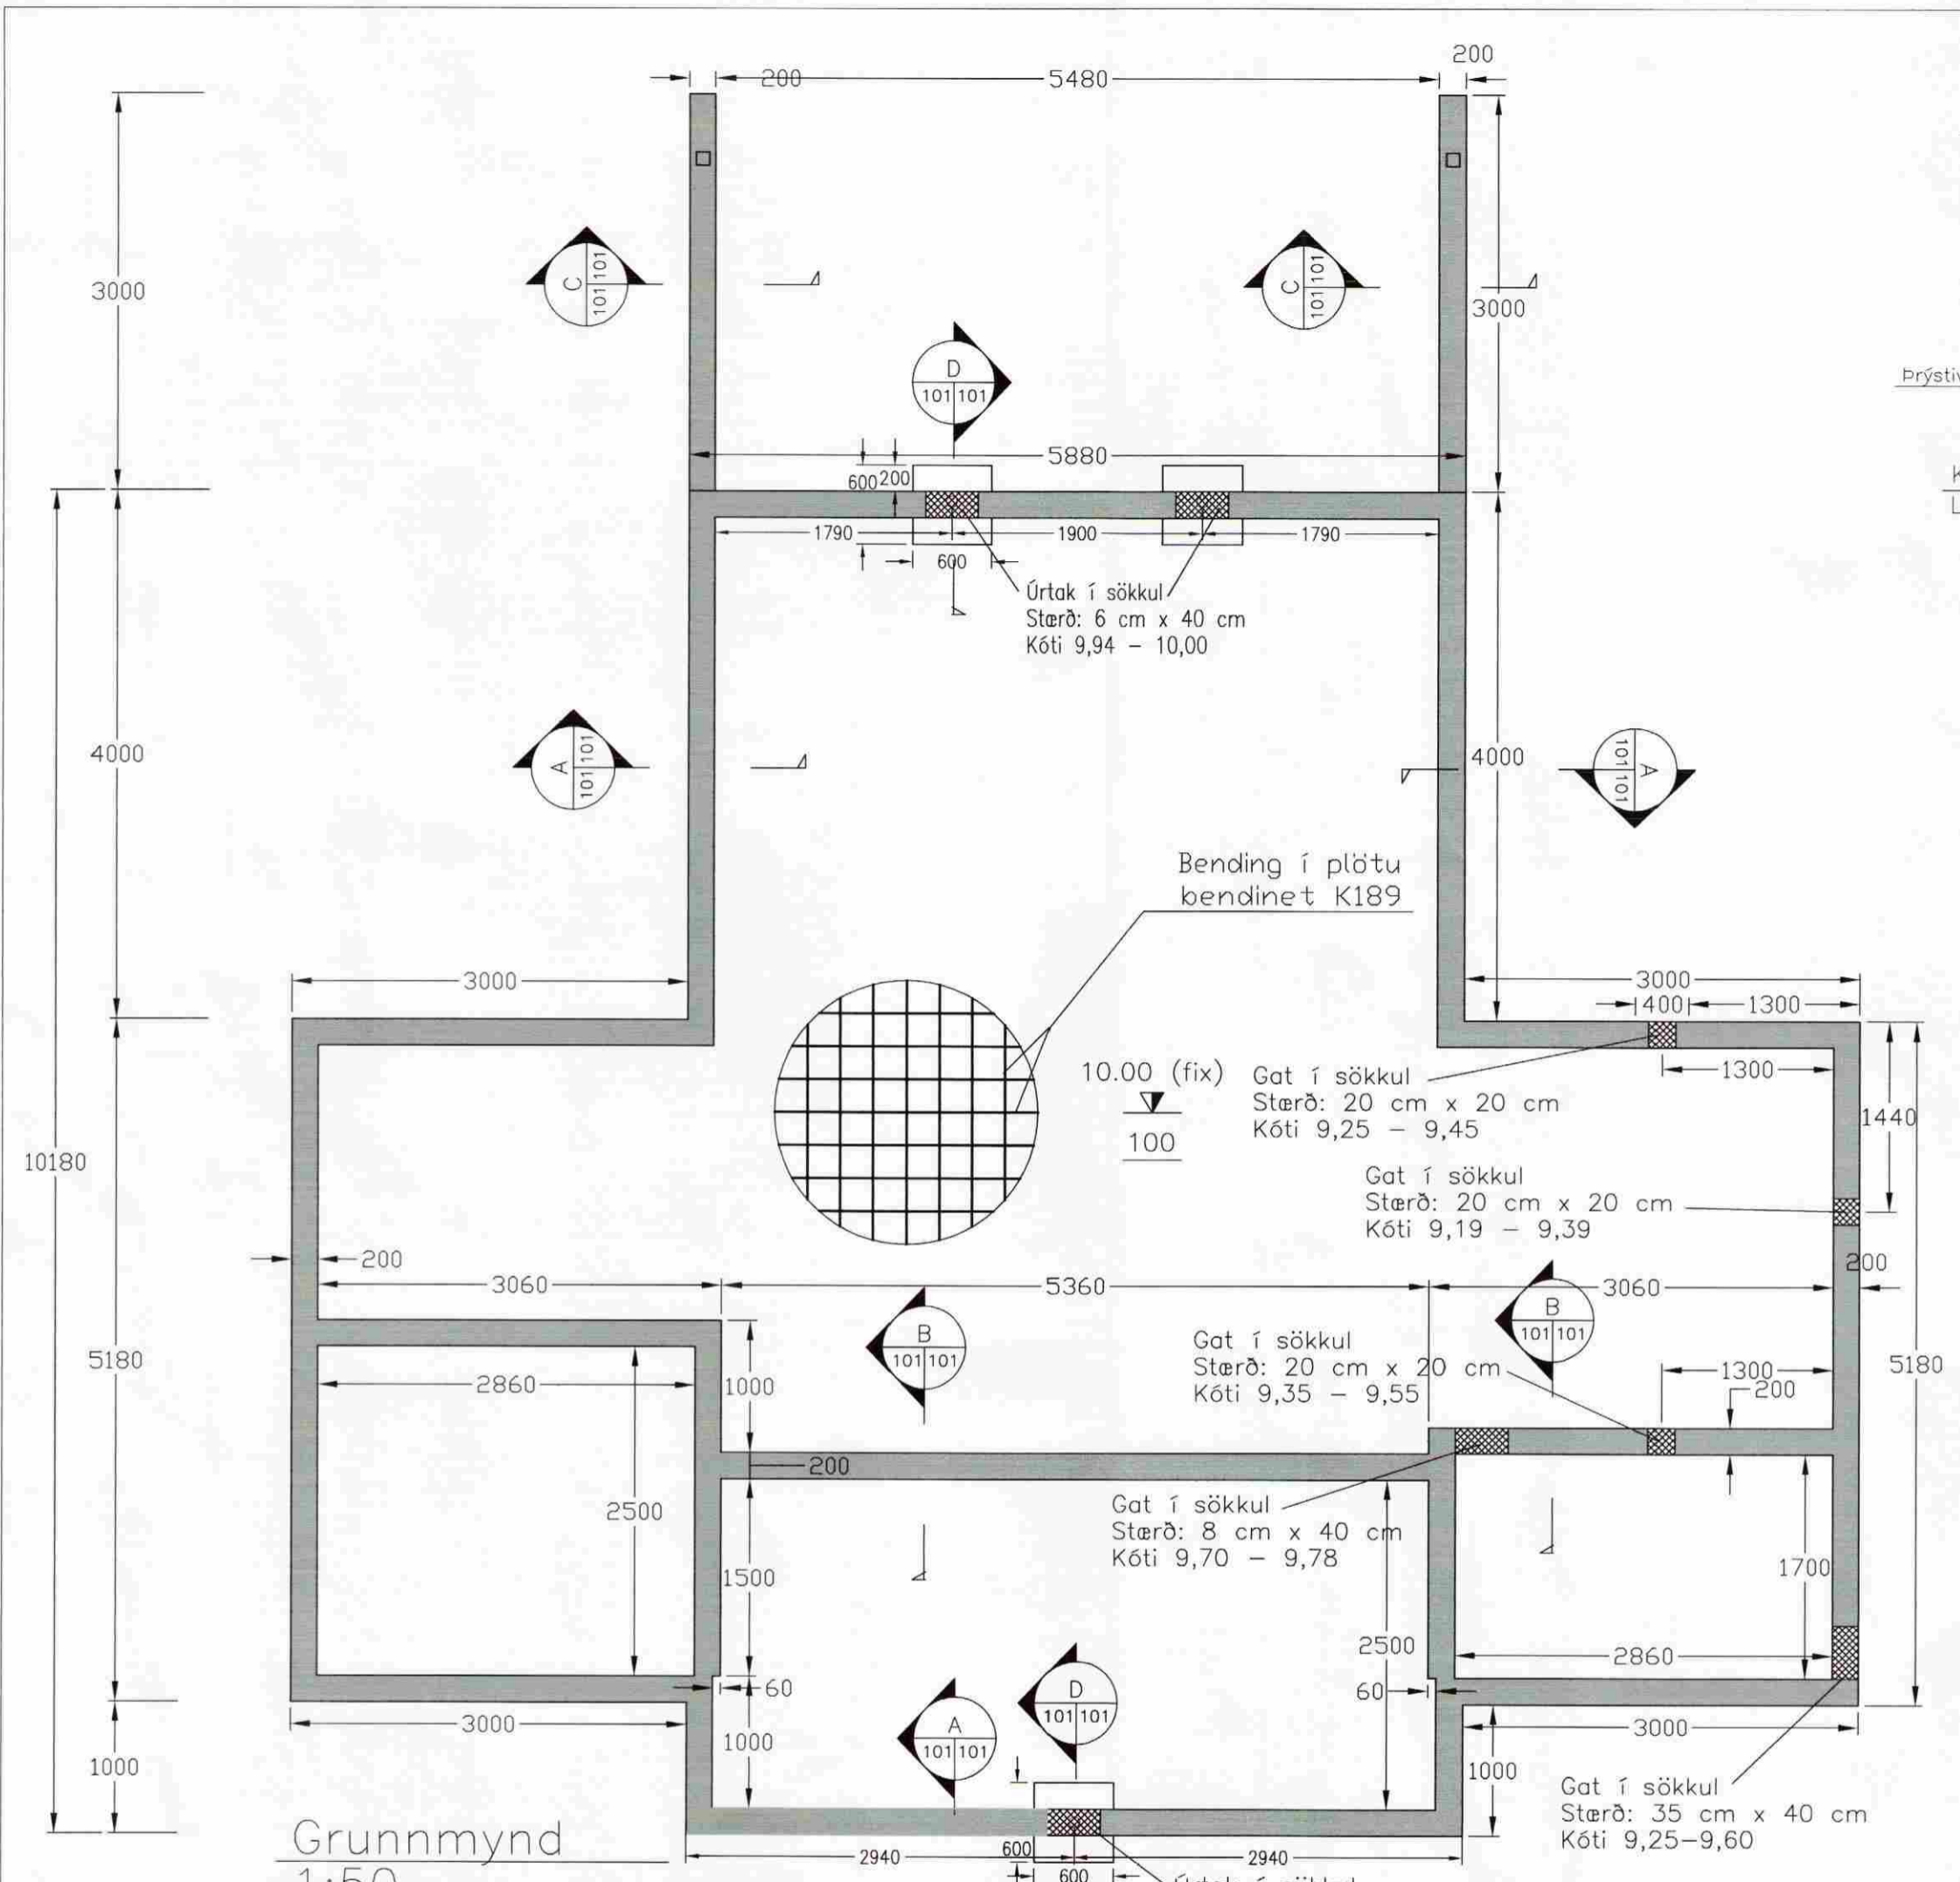

**MÓTTEKIÐ**  
 17 SEPT. 2008  
 Byggingafrútrú uppsv. Ámessýslu og Flóahv.

A  
101|101 1:20

B  
101|101 1:20

D  
101|101 1:20

Grunnmynd  
1:50

C  
101|101 1:20

Málsetningar í mm  
 Skýringar sjá teikningu B-01.00