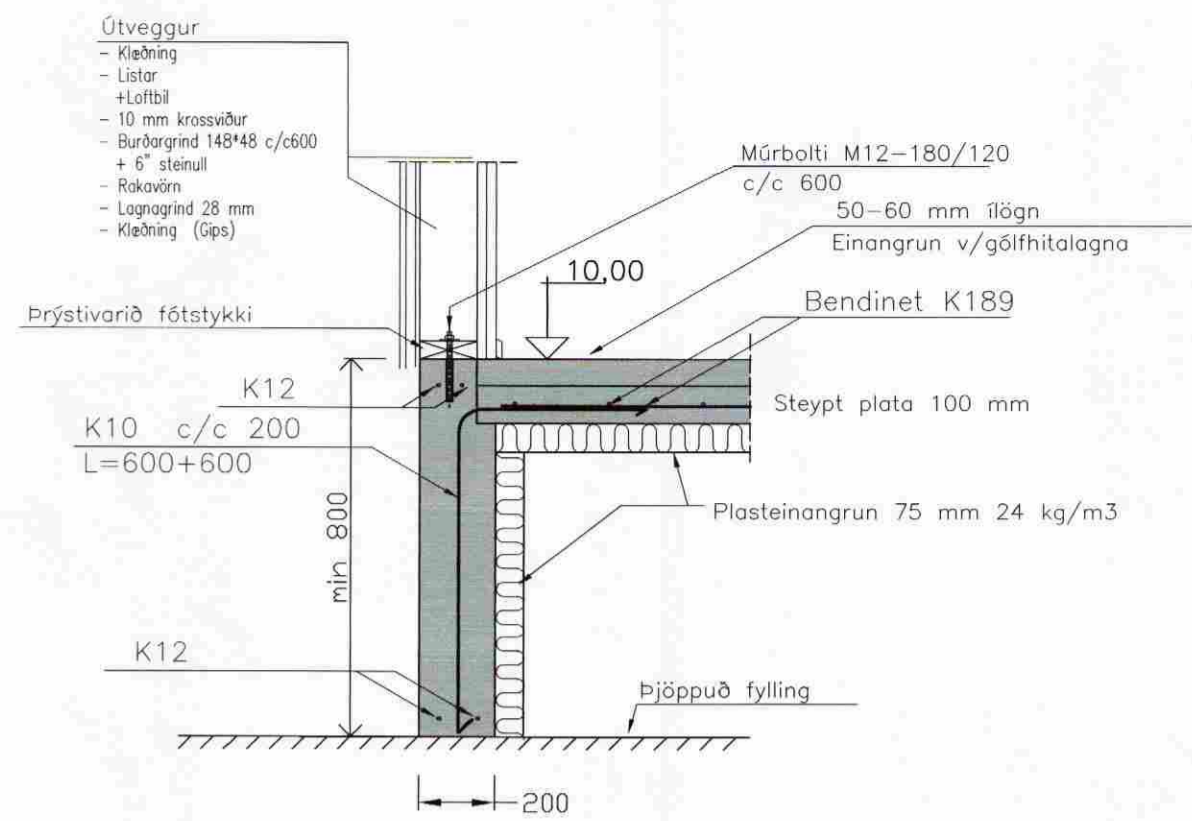

**MÓTTEKIÐ**  
 17 SEPT. 2008  
 Byggingafrútrú uppsv. Ámessýslu og Flóahv.

A  
101|101 1:20

B  
101|101 1:20

D  
101|101 1:20

Grunnmynd  
1:50

C  
101|101 1:20

Málsetningar í mm  
 Skýringar sjá teikningu B-01.00