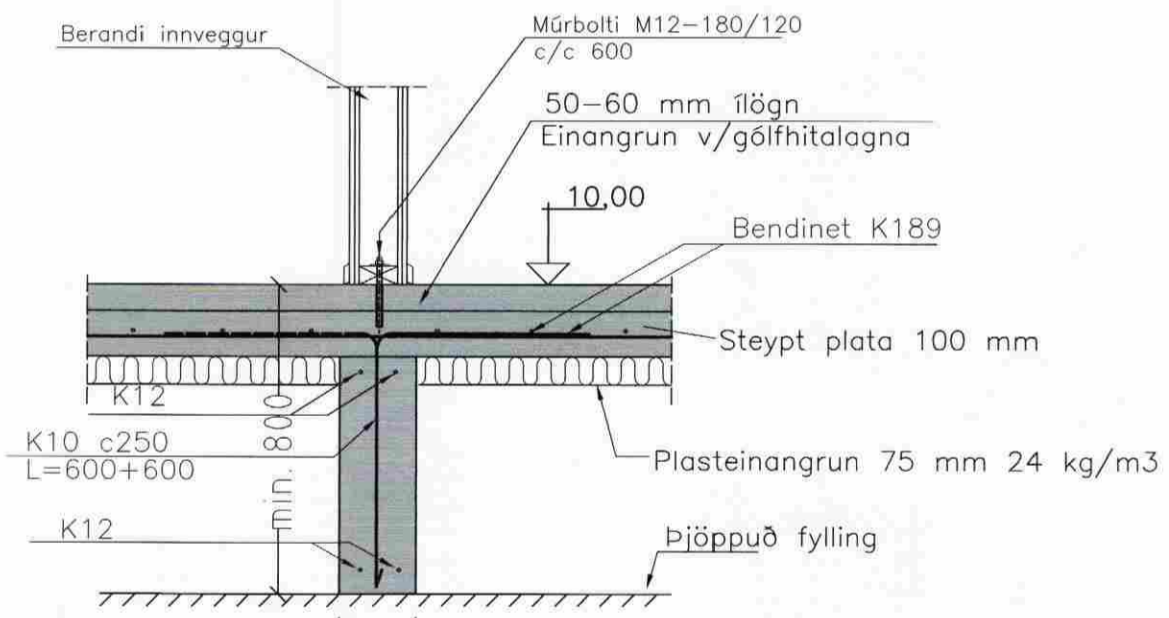

**MÓTTEKIÐ**  
 17 SEPT. 2008  
 Byggingafrútrú uppsv. Ámessýslu og Flóahv.

A  
101|101 1:20

B  
101|101 1:20

D  
101|101 1:20

Grunnmynd  
1:50

C  
101|101 1:20

Málsetningar í mm  
 Skýringar sjá teikningu B-01.00