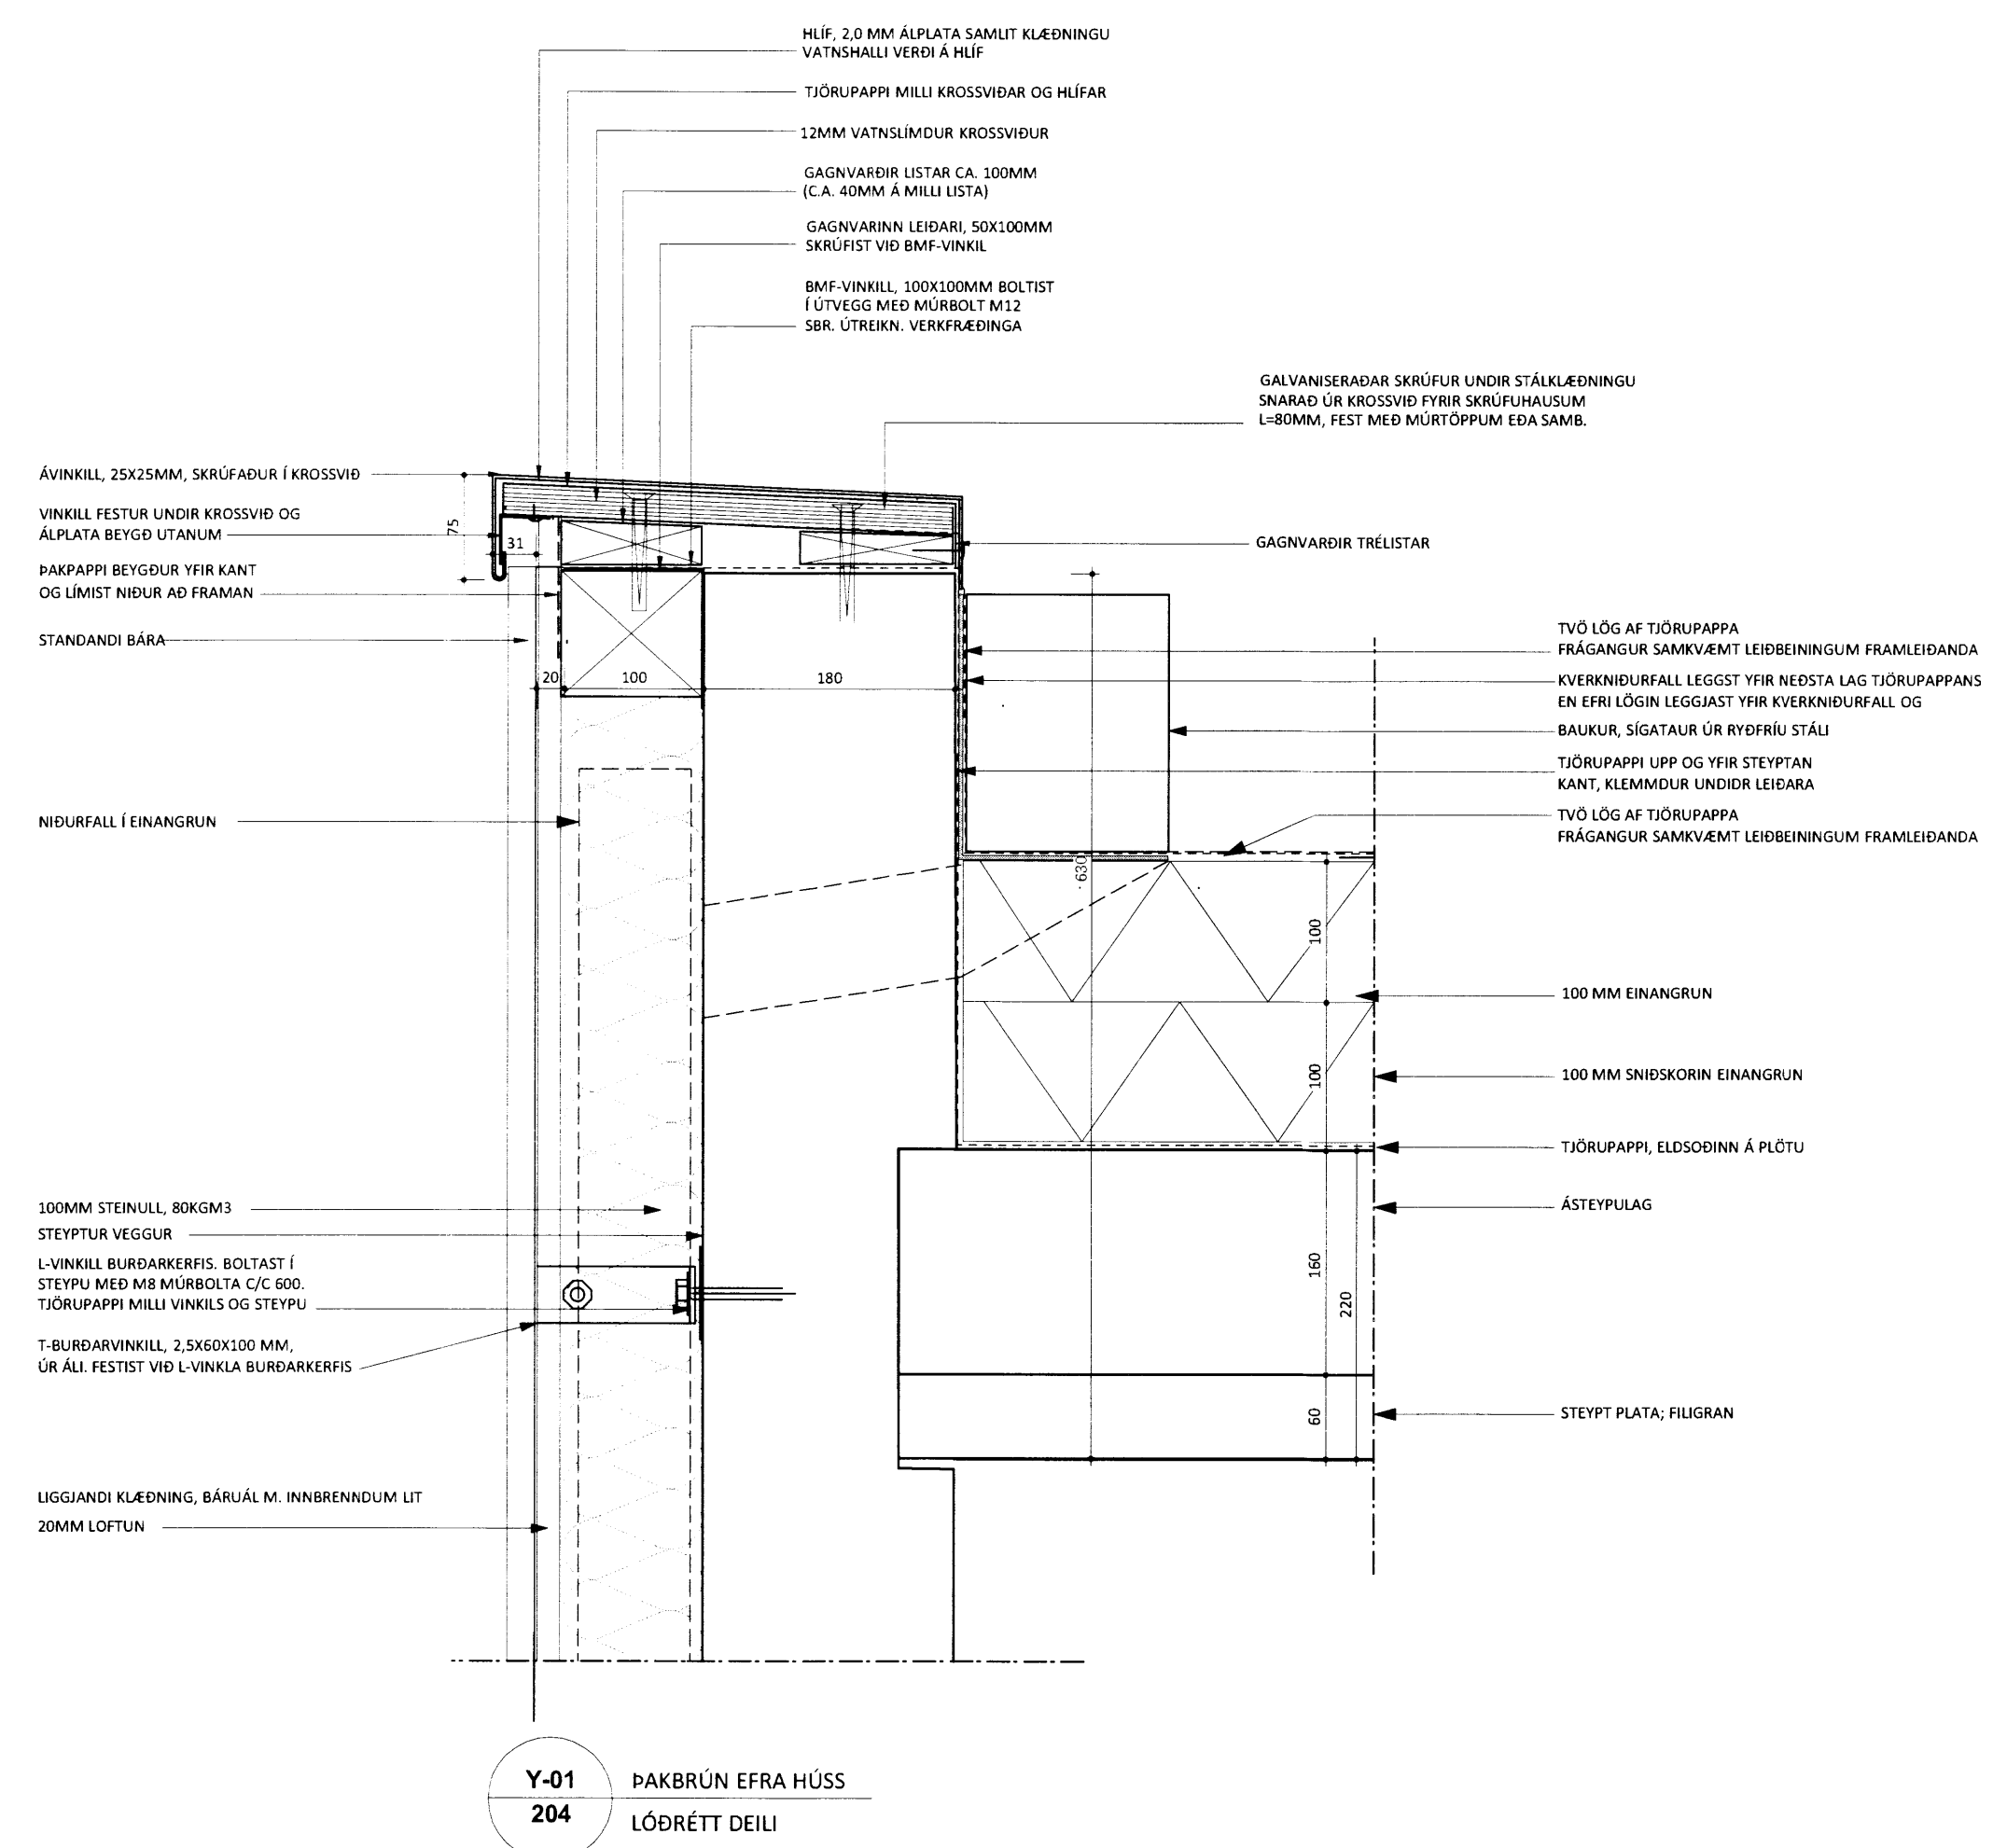

Skipulags- og byggingarfulltrúi Uppsveita bs.
Yfirfarið
 25 SEPT. 2014
Þórunn Þórunn
 Byggingarfulltrúi

Y-01 ÞAKBRÚN EFRA HÚSS
204 LÖÐRÉTT DEILI

Y-02 ÍSETNING GLUGGA Í EFRA HÚSI
204 LÖÐRÉTT DEILI

Y-03 FRÁGANGUR SÖKKULS EFRA HÚSS
204 LÖÐRÉTT DEILI

VERKTEIKNINGAR
HEILSÁRSHÚS Í LANDI MINNA MOSFELLS
UNDIRHLÍÐ 24
DEILI - LÖÐRÉTT
 KVARDI: 1:5
 DAGS: 01.08.14
 TEIKN: IH
 TEIKN NR: A 302