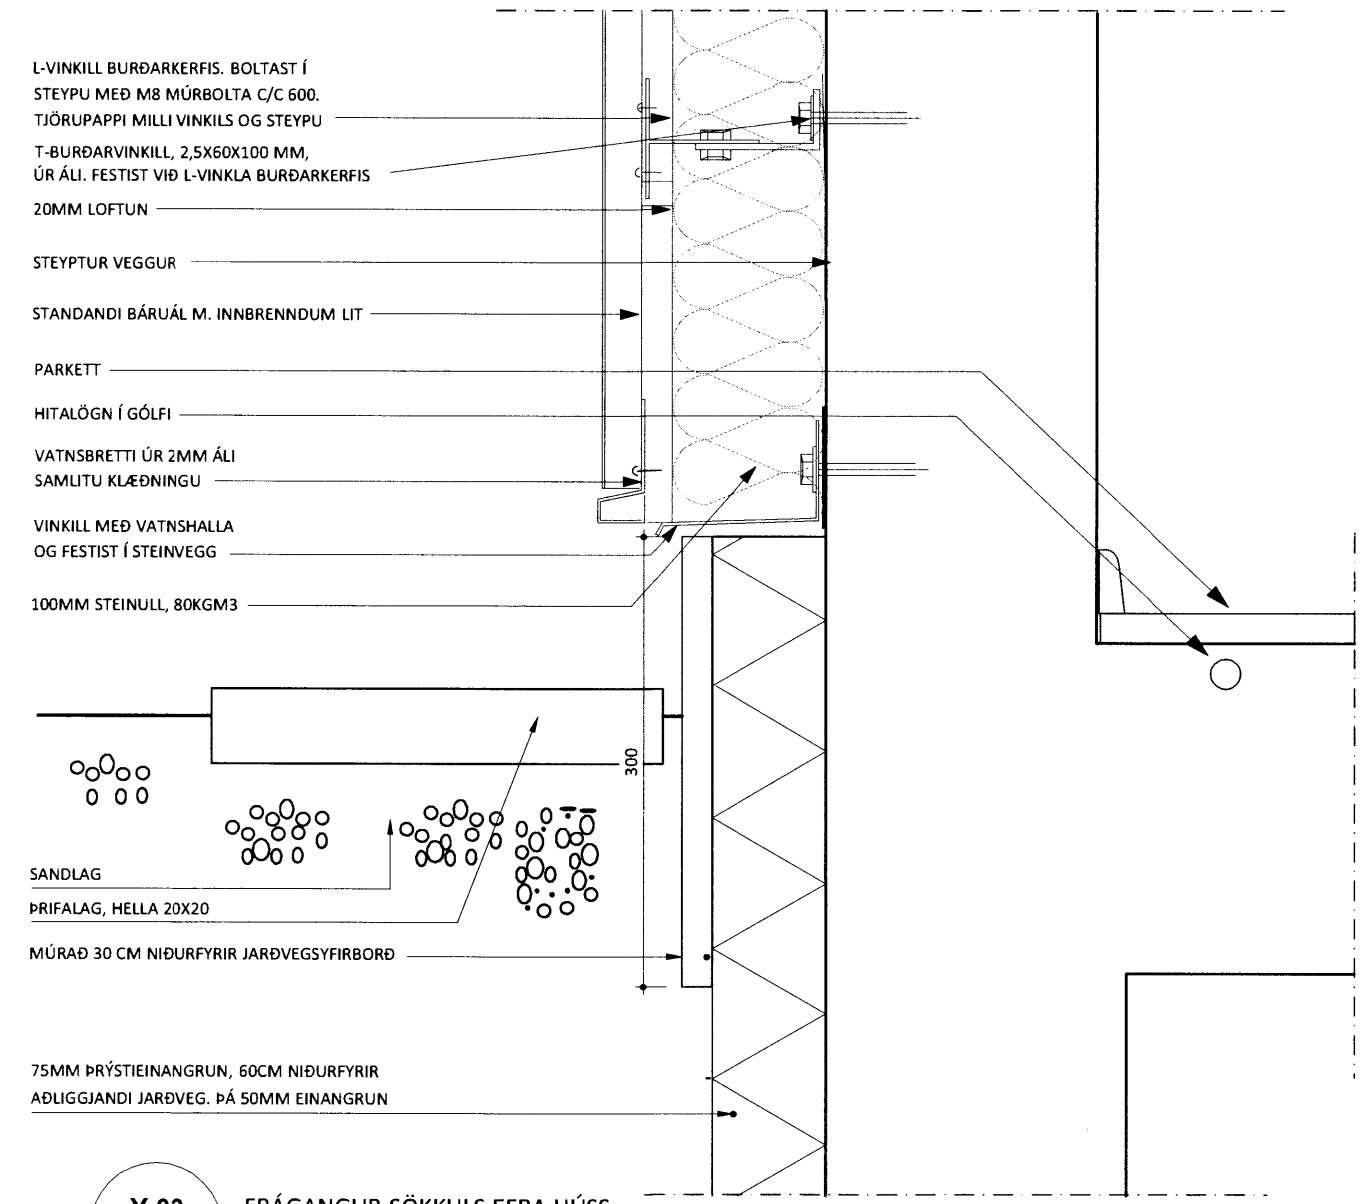

Skipulags- og byggingarfulltrúi Uppsveita bs.
Yfirfarið
 25 SEPT. 2014
Þórunn Þórunn
 Byggingarfulltrúi

Y-01 ÞAKBRÚN EFRA HÚSS
204 LÖÐRÉTT DEILI

Y-02 ÍSETNING GLUGGA Í EFRA HÚSI
204 LÖÐRÉTT DEILI

Y-03 FRÁGANGUR SÖKKULS EFRA HÚSS
204 LÖÐRÉTT DEILI

VERKTEIKNINGAR
HEILSÁRSHÚS Í LANDI MINNA MOSFELLS
UNDIRHLÍÐ 24
DEILI - LÖÐRÉTT
 KVARDI: 1:5
 DAGS: 01.08.14
 TEIKN: IH
 TEIKN NR: A 302