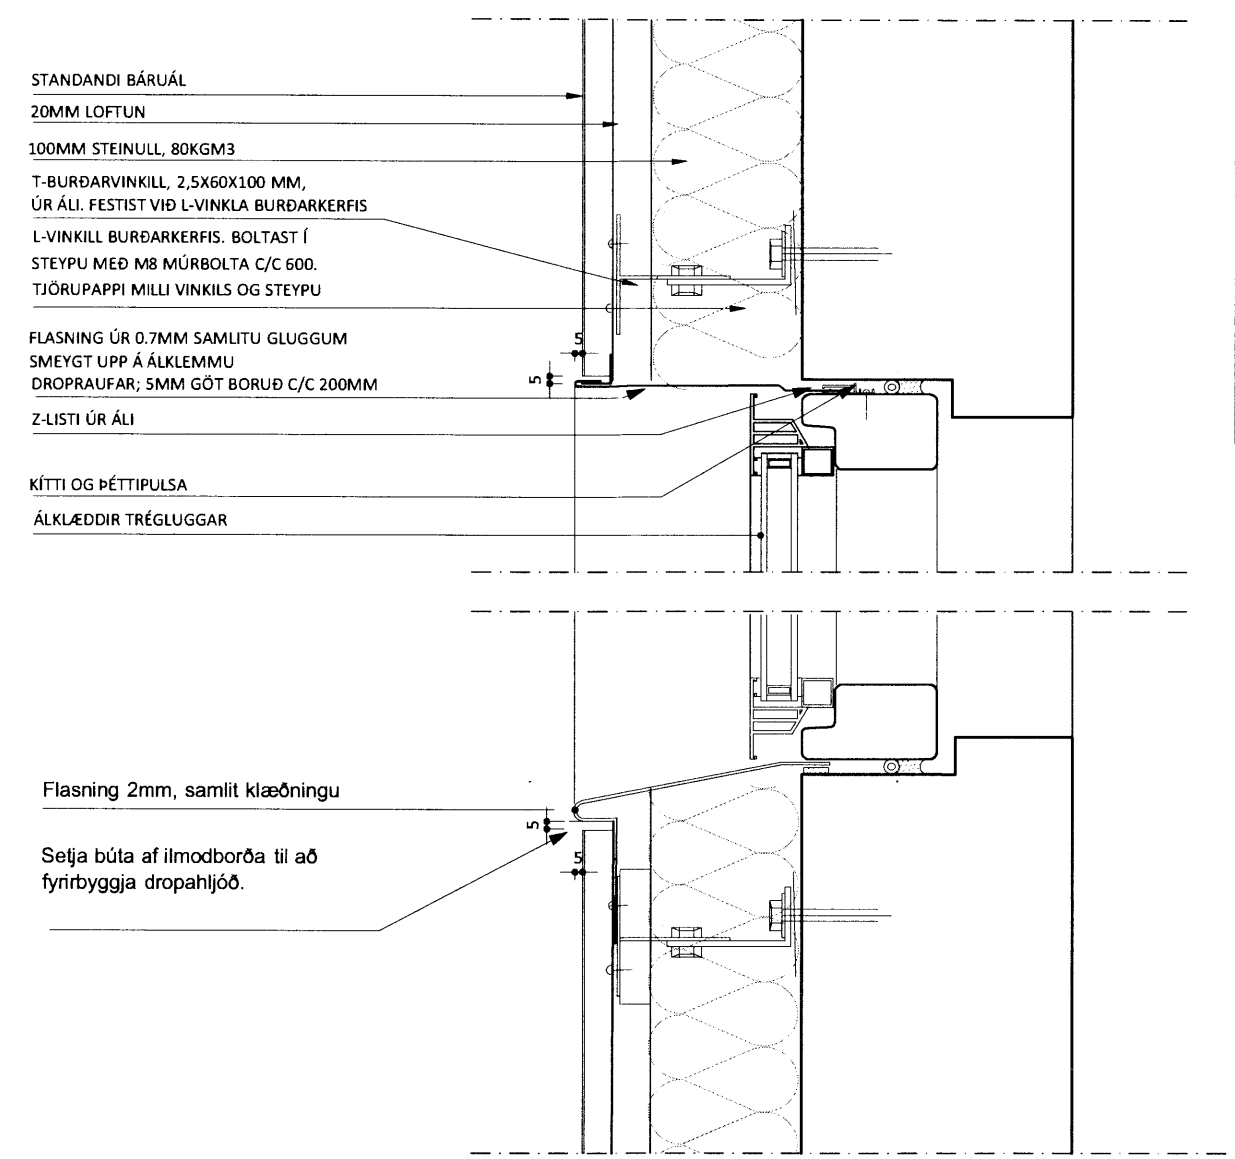

Skipulags- og byggingarfulltrúi Uppsveita bs.
Yfirfarið
 25 SEPT. 2014
Þórunn Þórunn
 Byggingarfulltrúi

Y-01 ÞAKBRÚN EFRA HÚSS
204 LÖÐRÉTT DEILI

Y-02 ÍSETNING GLUGGA Í EFRA HÚSI
204 LÖÐRÉTT DEILI

Y-03 FRÁGANGUR SÖKKULS EFRA HÚSS
204 LÖÐRÉTT DEILI

VERKTEIKNINGAR
HEILSÁRSHÚS Í LANDI MINNA MOSFELLS
UNDIRHLÍÐ 24
DEILI - LÖÐRÉTT
 KVARDI: 1:5
 DAGS: 01.08.14
 TEIKN: IH
 TEIKN NR: A 302