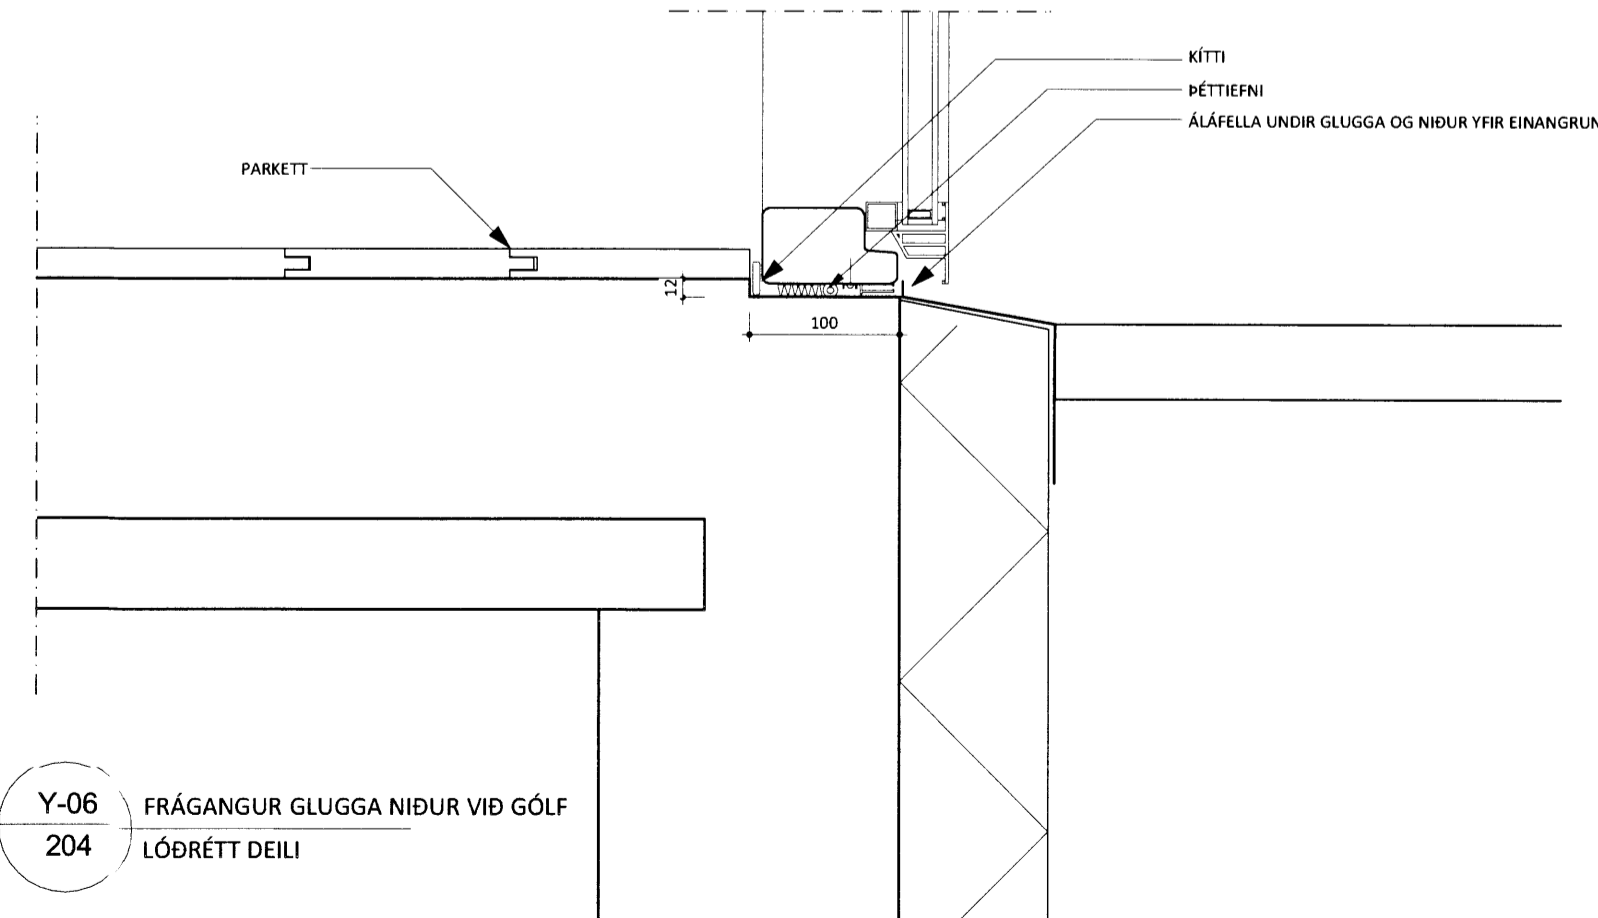

Y-04
 204 TORFÞAK UPP VÍÐ NORURVEGG OG GLUGGI Í TIMBURKLÆDDUM VEGG LÓÐRÉTT DEILI

Y-06
 204 FRÁGANGUR GLUGGA NIÐUR VÍÐ GÓLF LÓÐRÉTT DEILI

Y-05
 204 TORFÞAK UPP VÍÐ SUÐURVEGG LÓÐRÉTT DEILI

VERKTEIKNINGAR
 HEILSÁRSHÚS Í LANDI MINNA MOSFELLS UNDIRHLÍÐ 24
 DEILI - LÓÐRÉTT
 KVARDI: 1:5
 D.A.G.S.: 01.08.14
 T.E.I.K.N.: IH
 T.E.I.K.N. NR.: A 303