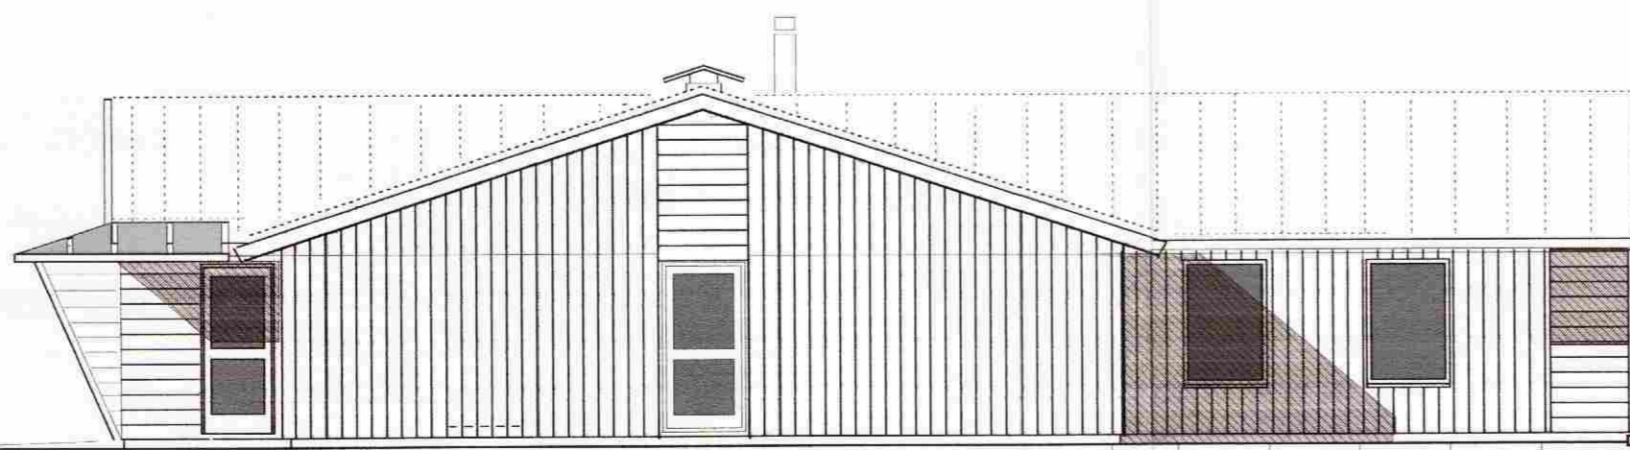

VESTLÆG HLIÐ

SAMÞYKKT

14 OKT, 2008

Ally Kjartan
Byggingafulltrúi uppsv. Amessýslu og Flóahv.

INNGANGUR
LÆRÉTT
VIÐARKLÆÐNING

NORÐLÆG HLIÐ

LÆRÉTT
VIÐARKLÆÐNING

SUÐLÆG HLIÐ

INNGANGUR

AUÐTLÆG HLIÐ

1:100

27.10.2007: Loftunartúður settar á þakflati útg. C
30.01.2007: Grunnflötur aðalhúss breikkaður um 60 cm og lengdur um 60cm útg. B
Breyting. 21.09.2006 Lóð og grunnm. breytt - útg. A