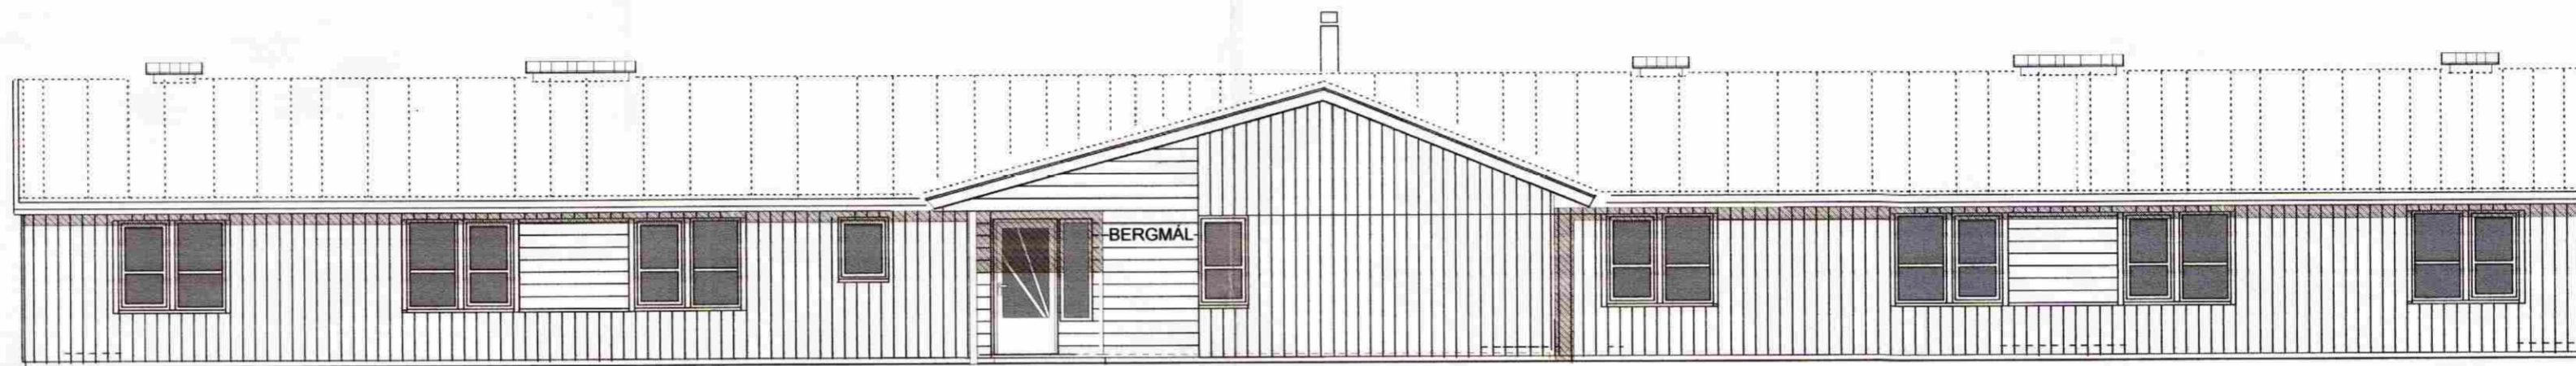

INNGANGUR
LÆRÉTT
VIÐARKLÆÐNING

NORÐLÆG HLIÐ