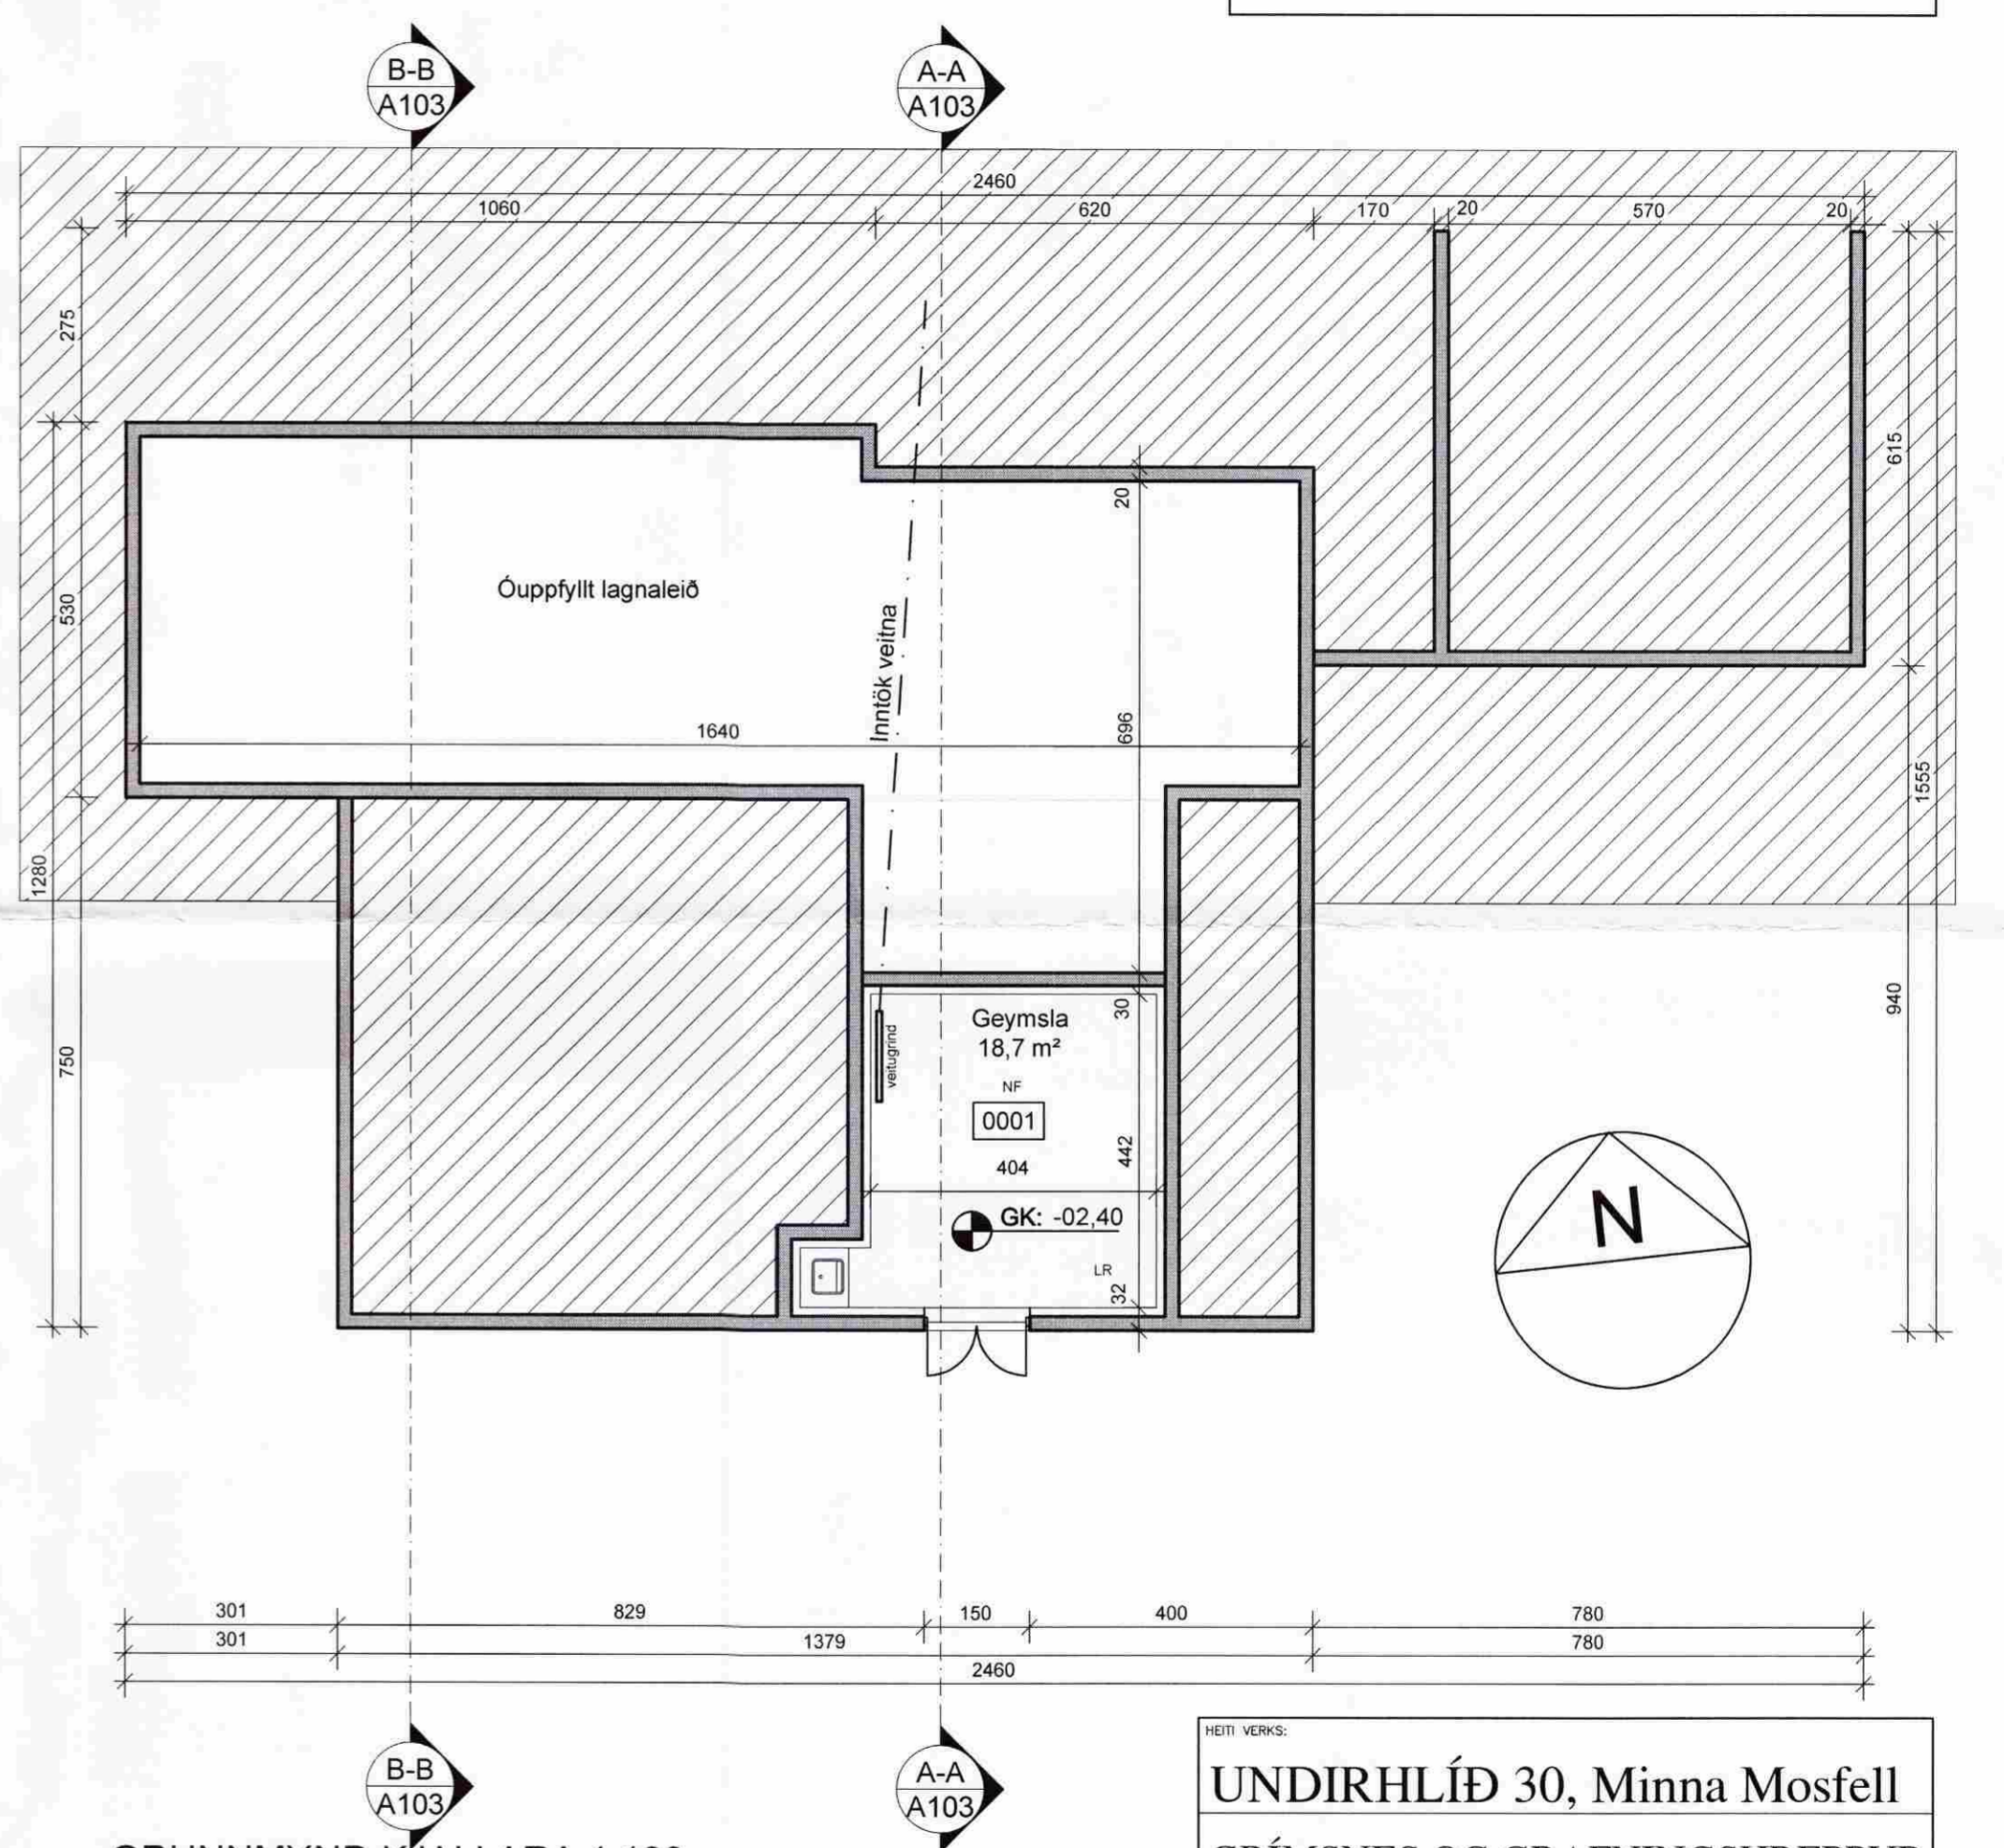

SAMPYKKT
 05 NOV. 2008
Ólga Kjartan
 Byggingafurmi uppsv. Amessýslu og Flóahf.

GRUNNMYND AÐALHÆÐAR 1:100

GRUNNMYND KJALLARA 1:100

HEITI VERKS:			
UNDIRHLÍÐ 30, Minna Mosfell			
GRÍMSNES OG GRAFNINGSHREPPUR			
HEITI TEIKNINGAR:			
GRUNNMYNDIR			
DAGS:	17.09.2008	HANNAÐI:	JL,KÁ
VERKNR:	1363	YFIRF:	JL
		TEIKNAD:	BRE
		KVARDI:	1:100
DALVEGI 18 201 KÓPAVOGI SÍM: 534 8800 FAX: 534 8818 KT:501193-2409 alark@alark.is www.alark.is		ALARK arkitektar ehf.	
JAKOB EMI LINDAL ARKITEKT FAI KT: 050957-3229 KRISTJAN ÁSGEIRSSON ARKITEKT FAI KT: 140956-4309		<i>Jakob Lindal</i>	
		A102 2 of 3	