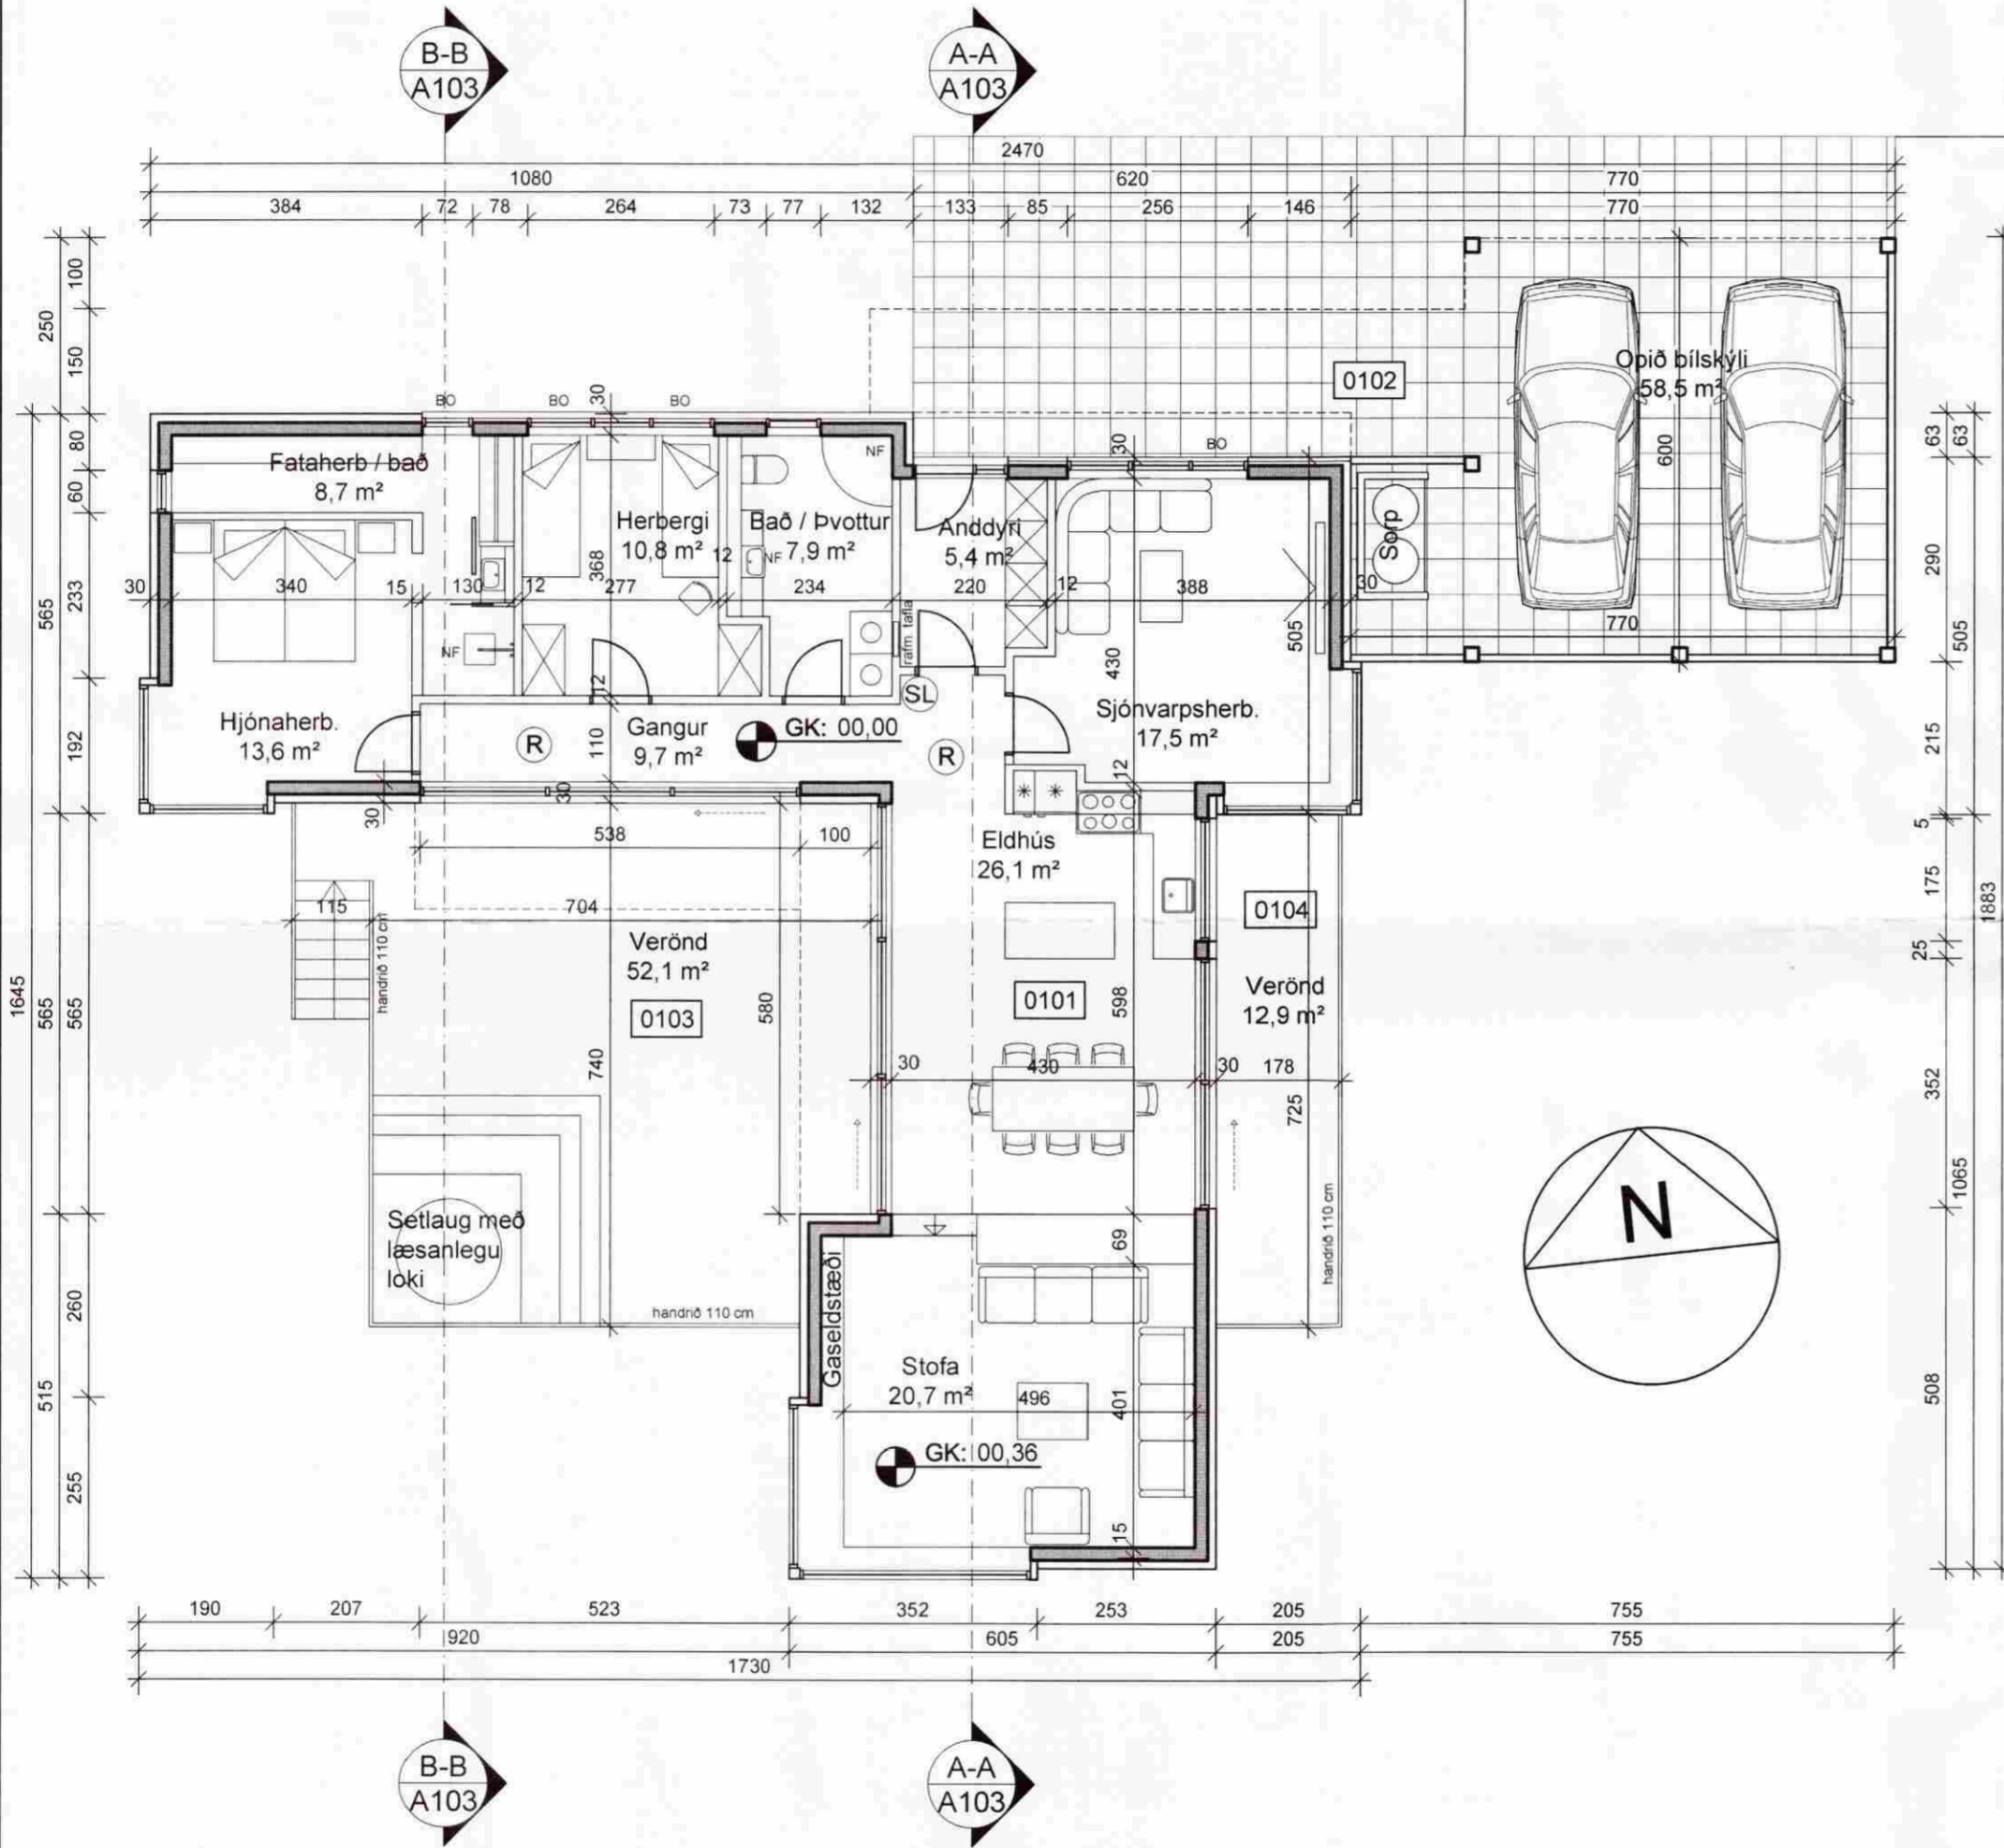

SAMPYKKT
 05 NOV. 2008
Ólga Kjartan
 Byggingafurmi uppsv. Amessýslu og Flóahf.

GRUNNMYND AÐALHÆÐAR 1:100

GRUNNMYND KJALLARA 1:100

HEITI VERKS:			
UNDIRHLÍÐ 30, Minna Mosfell			
GRÍMSNES OG GRAFNINGSHREPPUR			
HEITI TEIKNINGAR:			
GRUNNMYNDIR			
DAGS:	17.09.2008	HANNAÐI:	JL,KÁ
VERKNR:	1363	YFIRF:	JL
		TEIKNAD:	BRE
		KVARDI:	1:100
DALVEGI 18 201 KÓPAVOGI SÍM: 534 8800 FAX: 534 8818 KT:501193-2409 alark@alark.is www.alark.is		ALARK arkitektar ehf.	
JAKOB EMI LINDAL ARKITEKT FAI KT: 050957-3229 KRISTJAN ÁSGEIRSSON ARKITEKT FAI KT: 140956-4309		<i>Jakob Lindal</i>	
		A102 2 of 3	