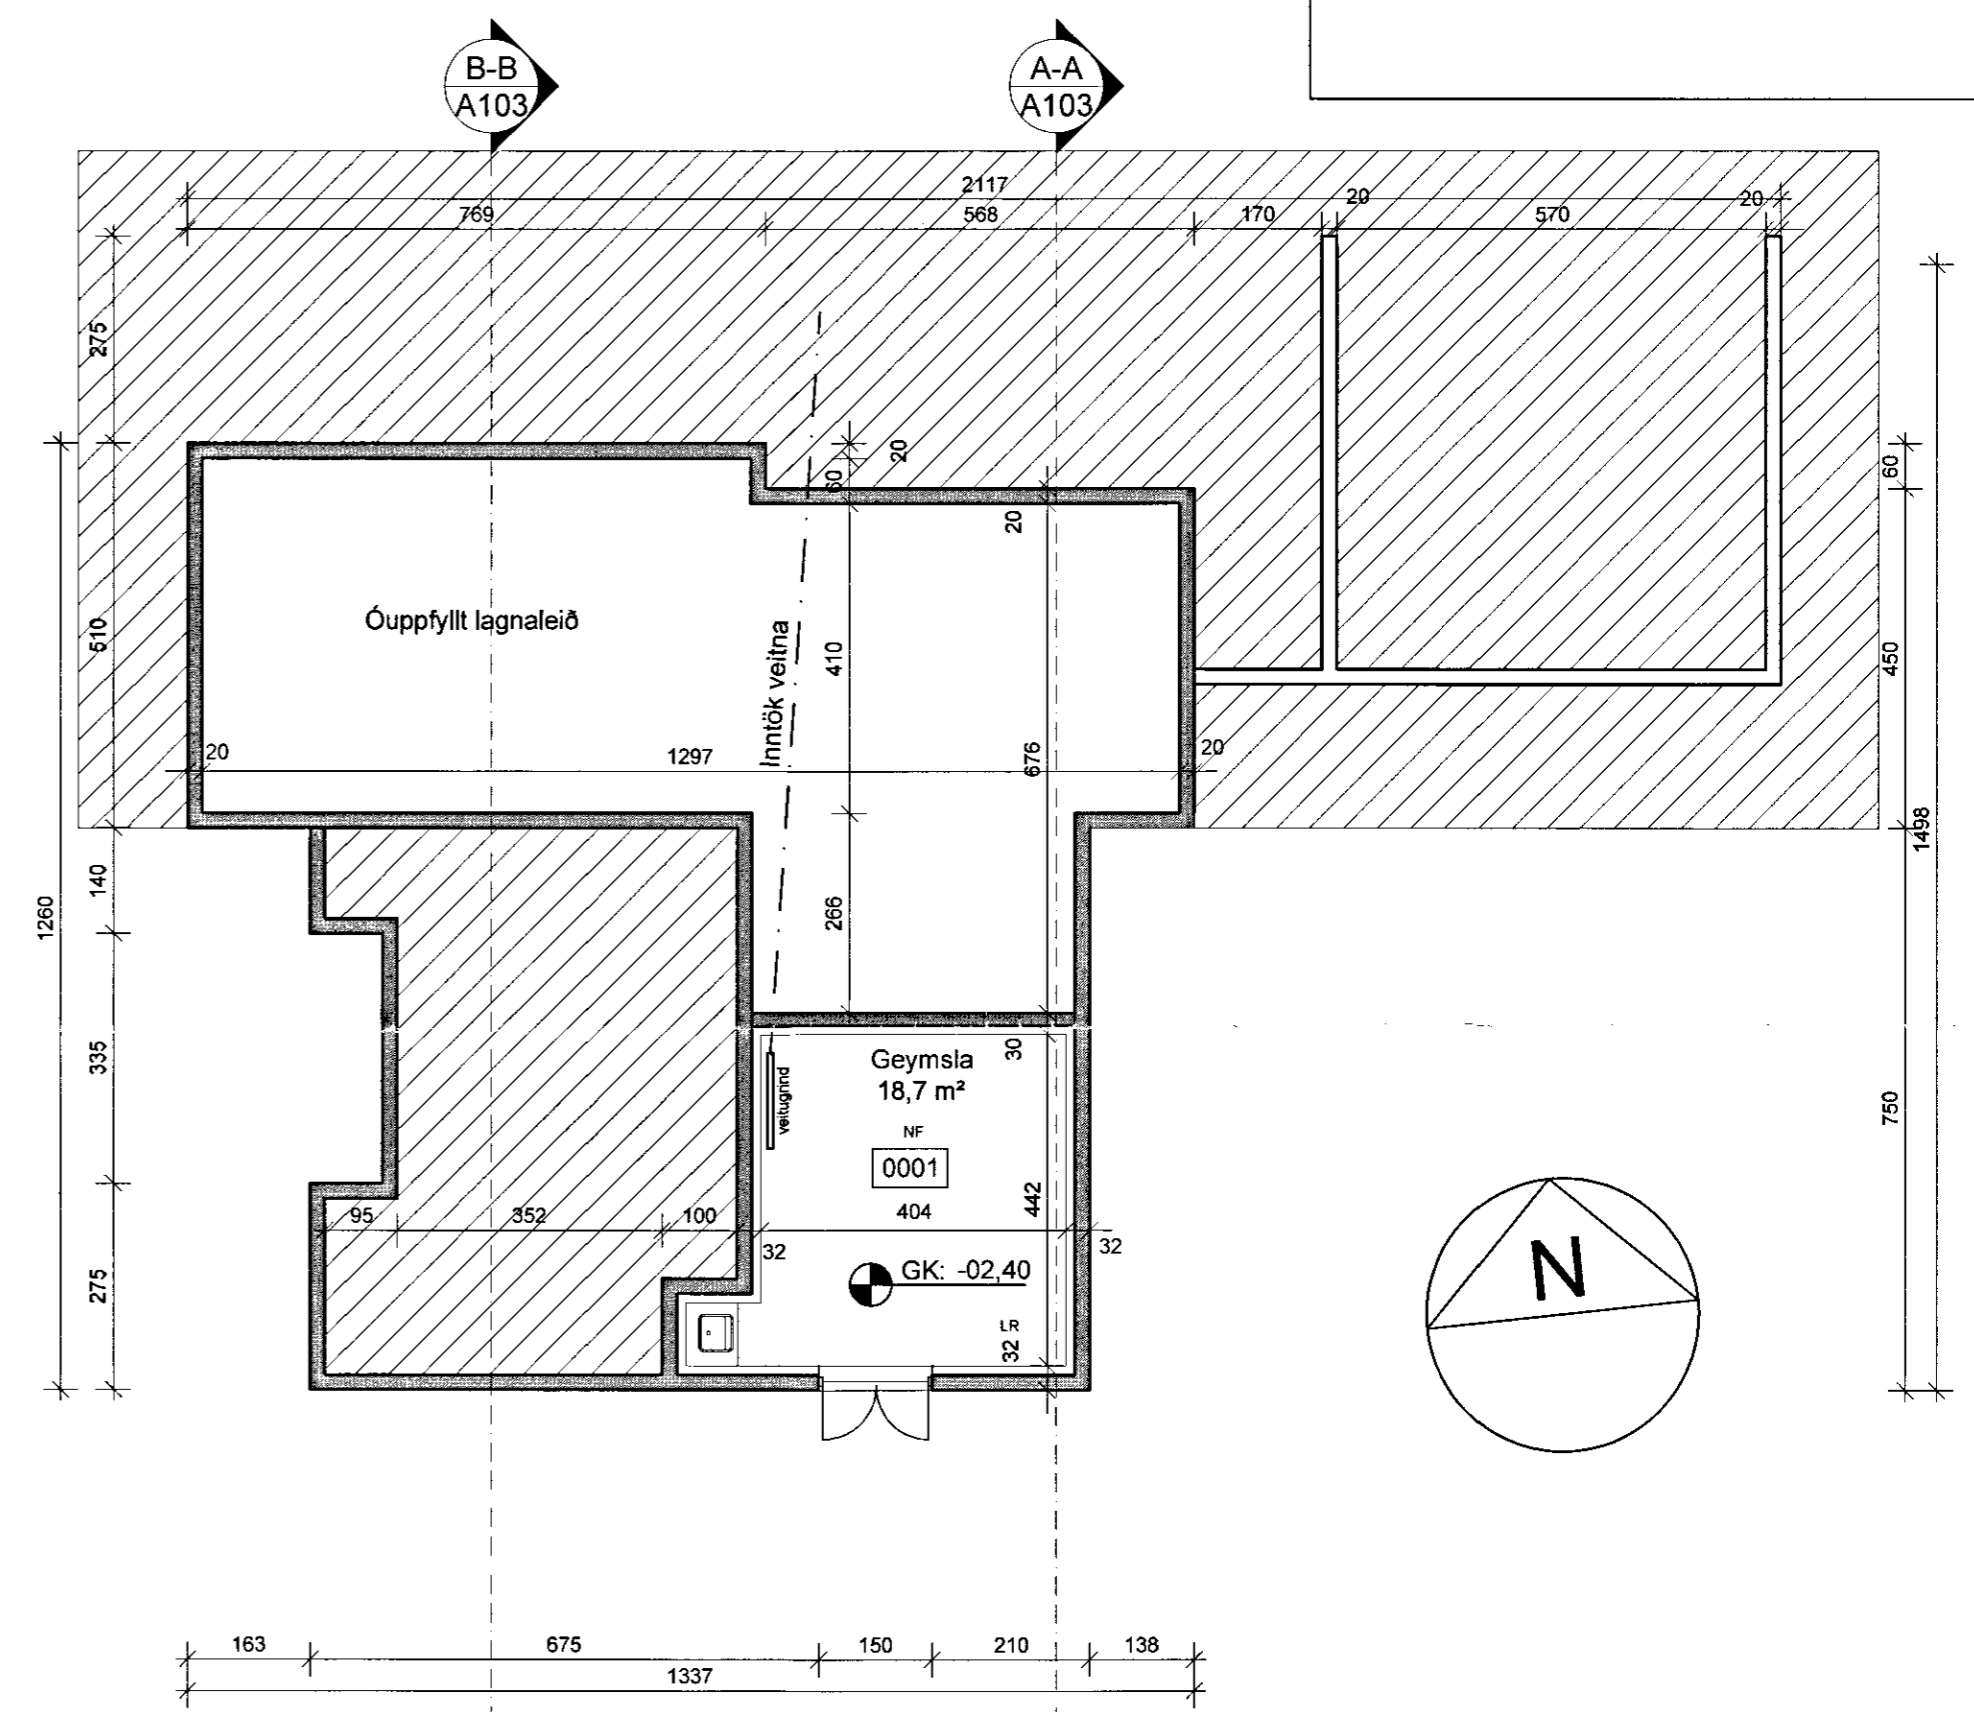

SANDVIKT
 19. SEPT. 2010
Alarík
 Byggingafræðingur, Arnessýslu og Flóahfr.

GRUNNMYND AÐALHÆÐAR 1:100

GRUNNMYND KJALLARA 1:100

BREYTT			
1) 13.11.08	Breytt samkv. aths. bygg.fulltr	JL	
2) 24.08.12	Húsið minnkað	JEL	
HEITI VERKS:			
UNDIRHLÍÐ 30, Minna Mosfell			
GRÍMSNES OG GRAFNINGSHREPPUR			
HEITI TEIKNINGAR:			
GRUNNMYNDIR			
ÞAGS:	17.09.2008	MANNAÐ:	JL,KA
VERKNR:	1363	YFIRF:	JL
		TEIKNAD:	BRE
		KVARDI:	1:100
DALVEGI 18 201 KÖPANOGI SIM: 534 8800 FAX: 534 8818 KT:501193-2409 alark@alark.is www.alark.is		ALARK arkitektar ehf.	
JAKOB EMIL LINDAL KRISTJAN ASKEIRSSON		ARKITEKT FAL KT/050657-3229 ARKITEKT FAL KT/140956-4305	
<i>Alarík</i>			A102 2 of 3