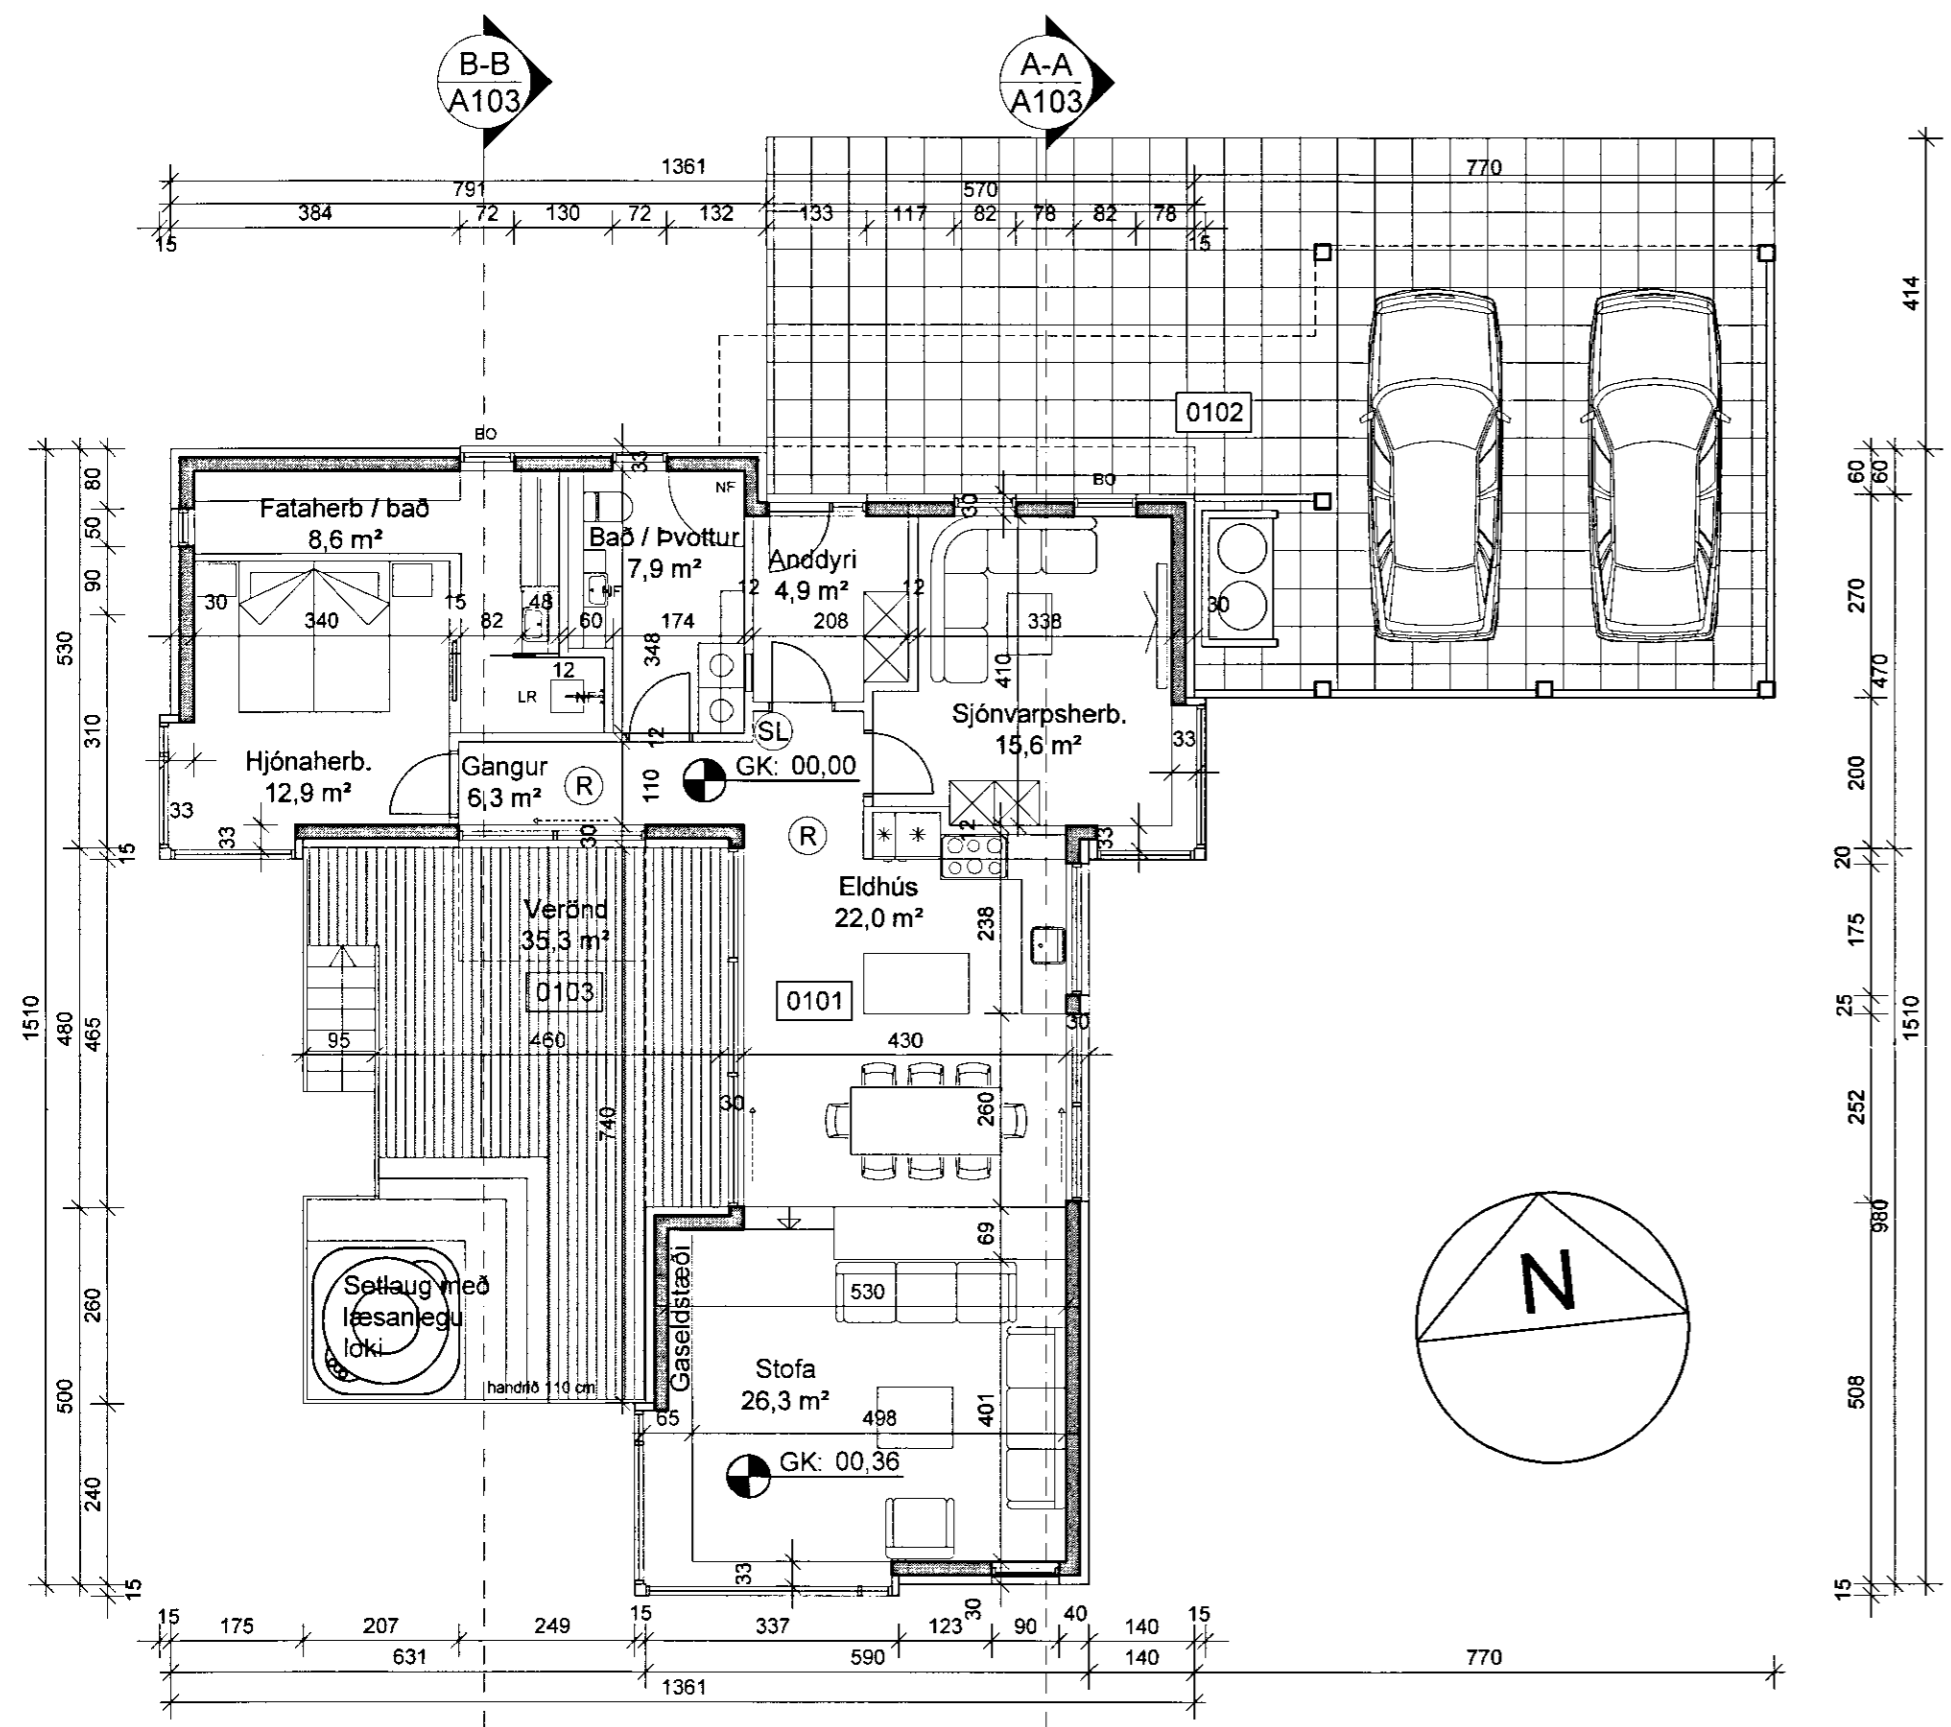

SANDVIKT
 19. SEPT. 2010
Alarík
 Byggingafræðingur, Arnessýslu og Flóahfr.

GRUNNMYND AÐALHÆÐAR 1:100

GRUNNMYND KJALLARA 1:100

BREYTT			
1) 13.11.08	Breytt samkv. aths. bygg.fulltr	JL	
2) 24.08.12	Húsið minnkað	JEL	
HEITI VERKS:			
UNDIRHLÍÐ 30, Minna Mosfell			
GRÍMSNES OG GRAFNINGSHREPPUR			
HEITI TEIKNINGAR:			
GRUNNMYNDIR			
ÞAGS:	17.09.2008	MANNAÐ:	JL,KA
VERKNR:	1363	YFIRF:	JL
		TEIKNAD:	BRE
		KVARDI:	1:100
DALVEGI 18 201 KÖPANOGI SIM: 534 8800 FAX: 534 8818 KT:501193-2409 alark@alark.is www.alark.is		ALARK arkitektar ehf.	
JAKOB EMIL LINDAL KRISTJAN ASKEIRSSON		ARKITEKT FAL KT/050657-3229 ARKITEKT FAL KT/140956-4305	
<i>Alarík</i>			A102 2 of 3