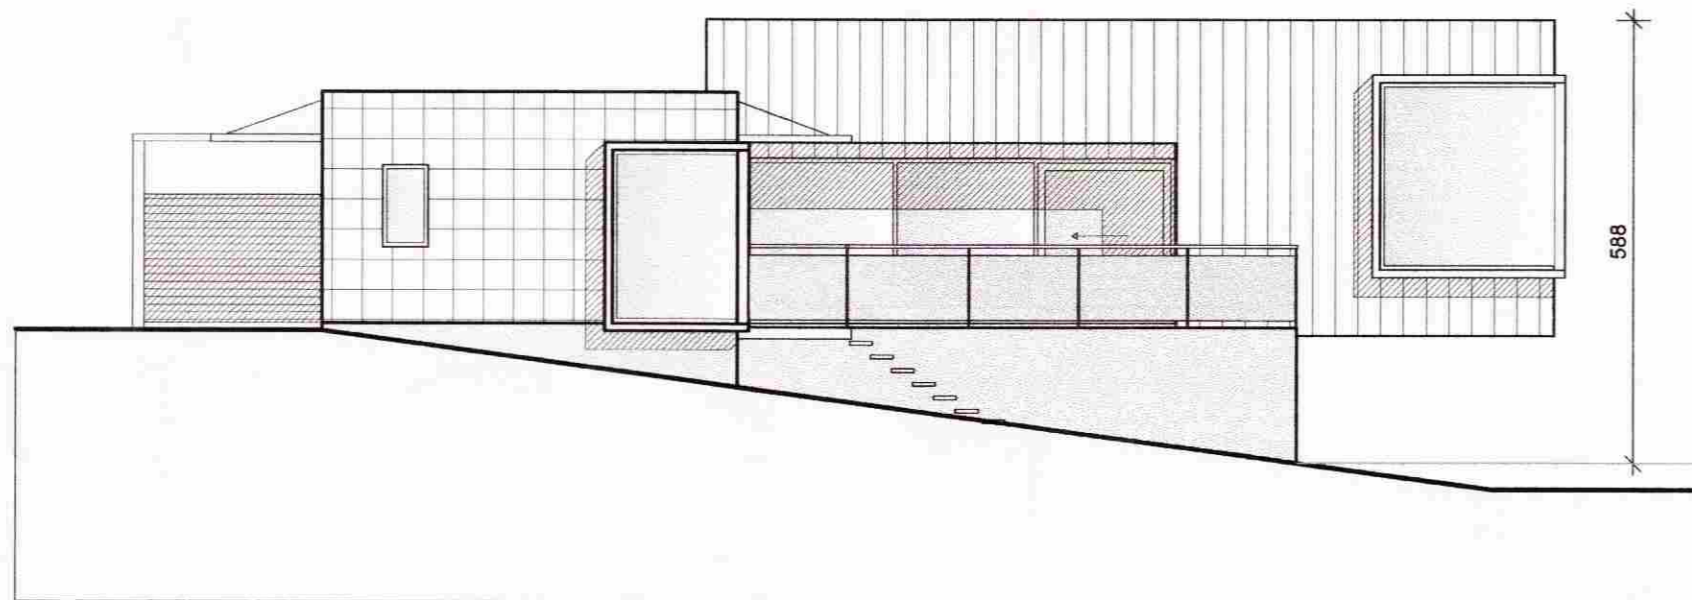

ÚTLIT SUÐUR 1:100

ÚTLIT NORÐUR 1:100

ÚTLIT AUSTUR 1:100

ÚTLIT VESTUR 1:100

**SAMPYKKT**  
 05 NOV. 2008  
*Alfríður Hjörvar*  
 Byggingafrútrúi uppsv. Árnassýslu og Flóahfr.

SNÍÐ A-A 1:100

SNÍÐ B-B 1:100

BREYTT			
1) 13.11.08		Breytt samkv. aths. bygg.fultr	
HEITI VERKS:			
<b>UNDIRHLÍÐ 30, Minna Mosfell</b>			
<b>GRÍMSNES OG GRAFNINGSHREPPUR</b>			
HEITI TEIKNINGAR:			
ÚTLIT OG SNEIDINGAR			
DAGS.: 17.09.2008	HANNAÐ: JL,KÁ	YFIRF.: JL	TEIKNAD: BRE
VERKNR: 1363	KVARD: 1:100		
<b>ALARK</b>		arkitektar ehf.	
JAKOB EM. LINDAL KIRSTJAN ÁSGEIRSSON	ARKITEKT FM ARKITEKT FM	KT: 050957-3229 KT: 140956-4309	DALVEGI 18 201 KÖPVAOGI SÍM: 534 8800 FAX: 534 8818 KT:501193-2409 alark@alark.is www.alark.is
<i>Alfríður Hjörvar</i>			<b>A103</b> 3 of 3