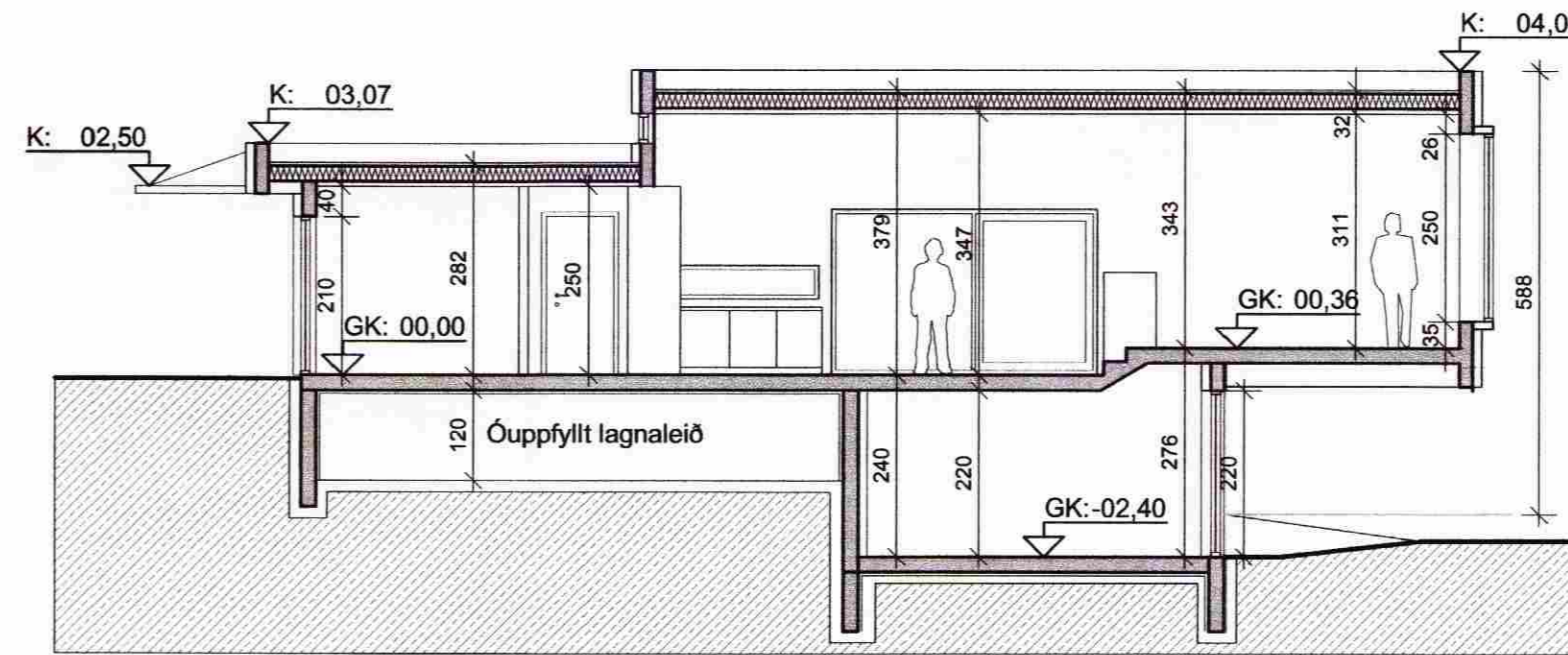

ÚTLIT SUÐUR 1:100

ÚTLIT NORÐUR 1:100

ÚTLIT AUSTUR 1:100

ÚTLIT VESTUR 1:100

**SAMPYKKT**  
 05 NOV. 2008  
*Alfríður Hjörvar*  
 Byggingafrútrúi uppsv. Árnassýslu og Flóahfr.

SNÍÐ A-A 1:100

SNÍÐ B-B 1:100

BREYTT			
1) 13.11.08		Breytt samkv. aths. bygg.fultr	
HEITI VERKS:			
<b>UNDIRHLÍÐ 30, Minna Mosfell</b>			
<b>GRÍMSNES OG GRAFNINGSHREPPUR</b>			
HEITI TEIKNINGAR:			
ÚTLIT OG SNEIDINGAR			
DAGS.: 17.09.2008	HANNAÐ: JL,KÁ	YFIRF.: JL	TEIKNAD: BRE
VERKNR: 1363	KVARD: 1:100		
<b>ALARK</b>		arkitektar ehf.	
JAKOB EM. LINDAL KIRSTJAN ÁSGEIRSSON	ARKITEKT FM ARKITEKT FM	KT: 050957-3229 KT: 140956-4309	DALVEGI 18 201 KÖPVAOGI SÍM: 534 8800 FAX: 534 8818 KT:501193-2409 alark@alark.is www.alark.is
<i>Alfríður Hjörvar</i>			<b>A103</b> 3 of 3