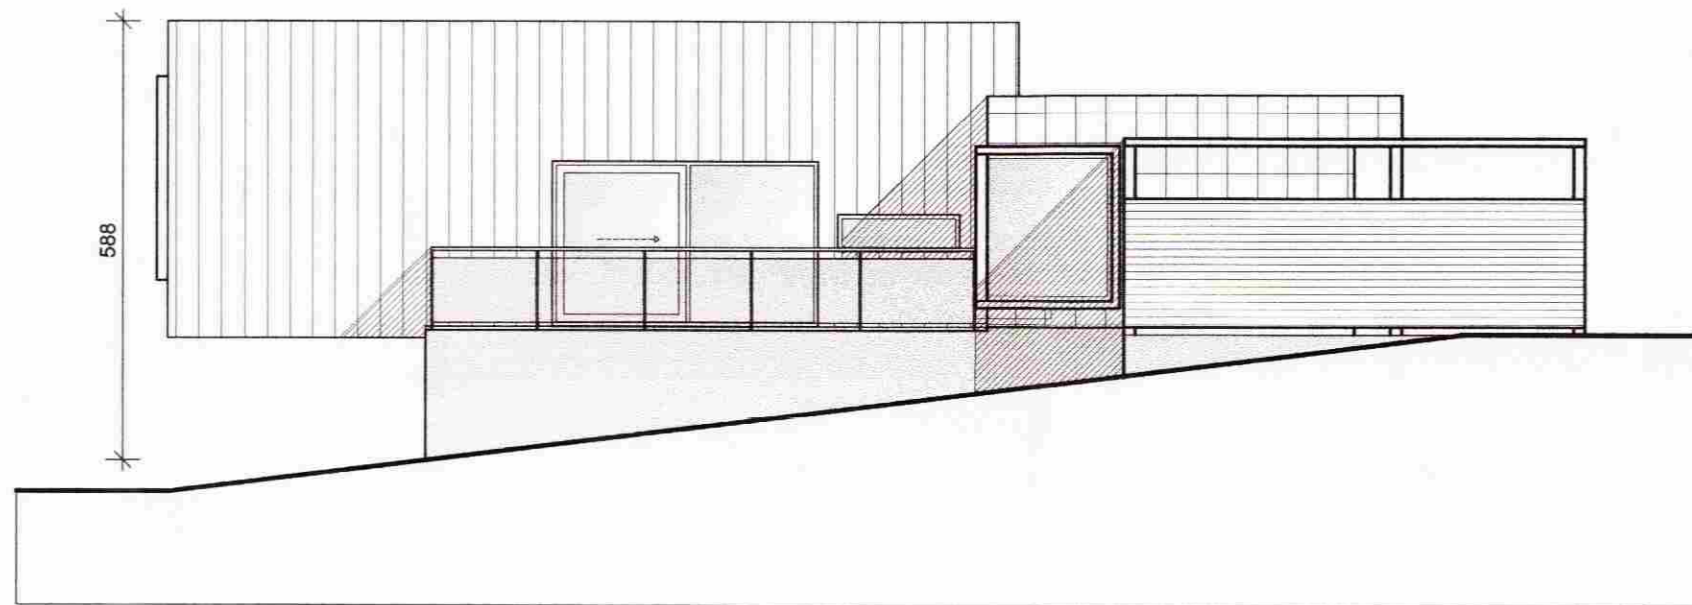

ÚTLIT SUÐUR 1:100

ÚTLIT NORÐUR 1:100

ÚTLIT AUSTUR 1:100

ÚTLIT VESTUR 1:100

**SAMPYKKT**  
 05 NOV. 2008  
*Alfríður Hjörvar*  
 Byggingafrútrúi uppsv. Árnassýslu og Flóahfr.

SNÍÐ A-A 1:100

SNÍÐ B-B 1:100

BREYTT			
1) 13.11.08		Breytt samkv. aths. bygg.fultr	
HEITI VERKS:			
<b>UNDIRHLÍÐ 30, Minna Mosfell</b>			
<b>GRÍMSNES OG GRAFNINGSHREPPUR</b>			
HEITI TEIKNINGAR:			
ÚTLIT OG SNEIDINGAR			
DAGS.: 17.09.2008	HANNAÐ: JL,KÁ	YFIRF.: JL	TEIKNAD: BRE
VERKNR: 1363	KVARD: 1:100		
<b>ALARK</b>		arkitektar ehf.	
JAKOB EM. LINDAL KIRSTJAN ÁSGEIRSSON	ARKITEKT FM ARKITEKT FM	KT: 050957-3229 KT: 140956-4309	DALVEGI 18 201 KÖPVAOGI SÍM: 534 8800 FAX: 534 8818 KT:501193-2409 alark@alark.is www.alark.is
<i>Alfríður Hjörvar</i>			<b>A103</b> 3 of 3