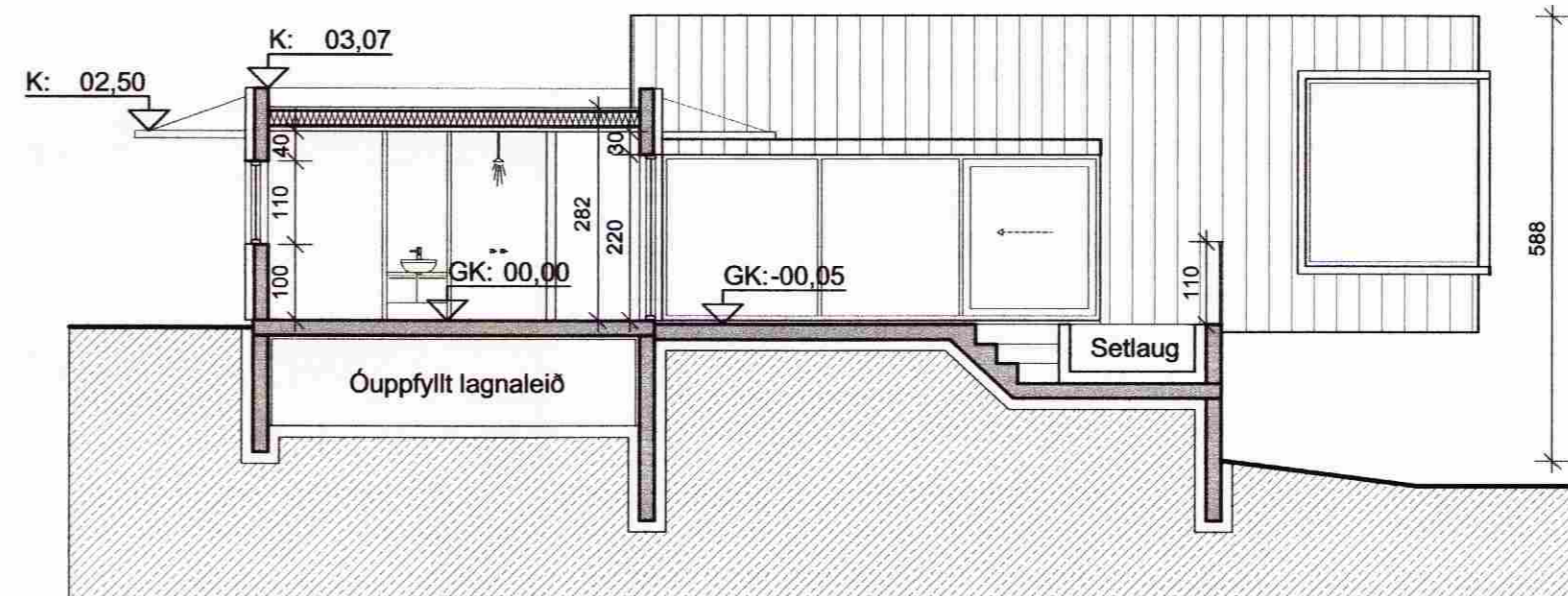

ÚTLIT SUÐUR 1:100

ÚTLIT NORÐUR 1:100

ÚTLIT AUSTUR 1:100

ÚTLIT VESTUR 1:100

**SAMPYKKT**  
 05 NOV. 2008  
*Alfríður Hjörvar*  
 Byggingafrútrúi uppsv. Árnassýslu og Flóahfr.

SNÍÐ A-A 1:100

SNÍÐ B-B 1:100

BREYTT			
1) 13.11.08		Breytt samkv. aths. bygg.fultr	
HEITI VERKS:			
<b>UNDIRHLÍÐ 30, Minna Mosfell</b>			
<b>GRÍMSNES OG GRAFNINGSHREPPUR</b>			
HEITI TEIKNINGAR:			
ÚTLIT OG SNEIDINGAR			
DAGS.: 17.09.2008	HANNAÐ: JL,KÁ	YFIRF.: JL	TEIKNAD: BRE
VERKNR: 1363	KVARD: 1:100		
<b>ALARK</b>		arkitektar ehf.	
JAKOB EM. LINDAL KIRSTJAN ÁSGEIRSSON	ARKITEKT FM ARKITEKT FM	KT: 050957-3229 KT: 140956-4309	DALVEGI 18 201 KÖPVAOGI SÍM: 534 8800 FAX: 534 8818 KT:501193-2409 alark@alark.is www.alark.is
<i>Alfríður Hjörvar</i>			<b>A103</b> 3 of 3