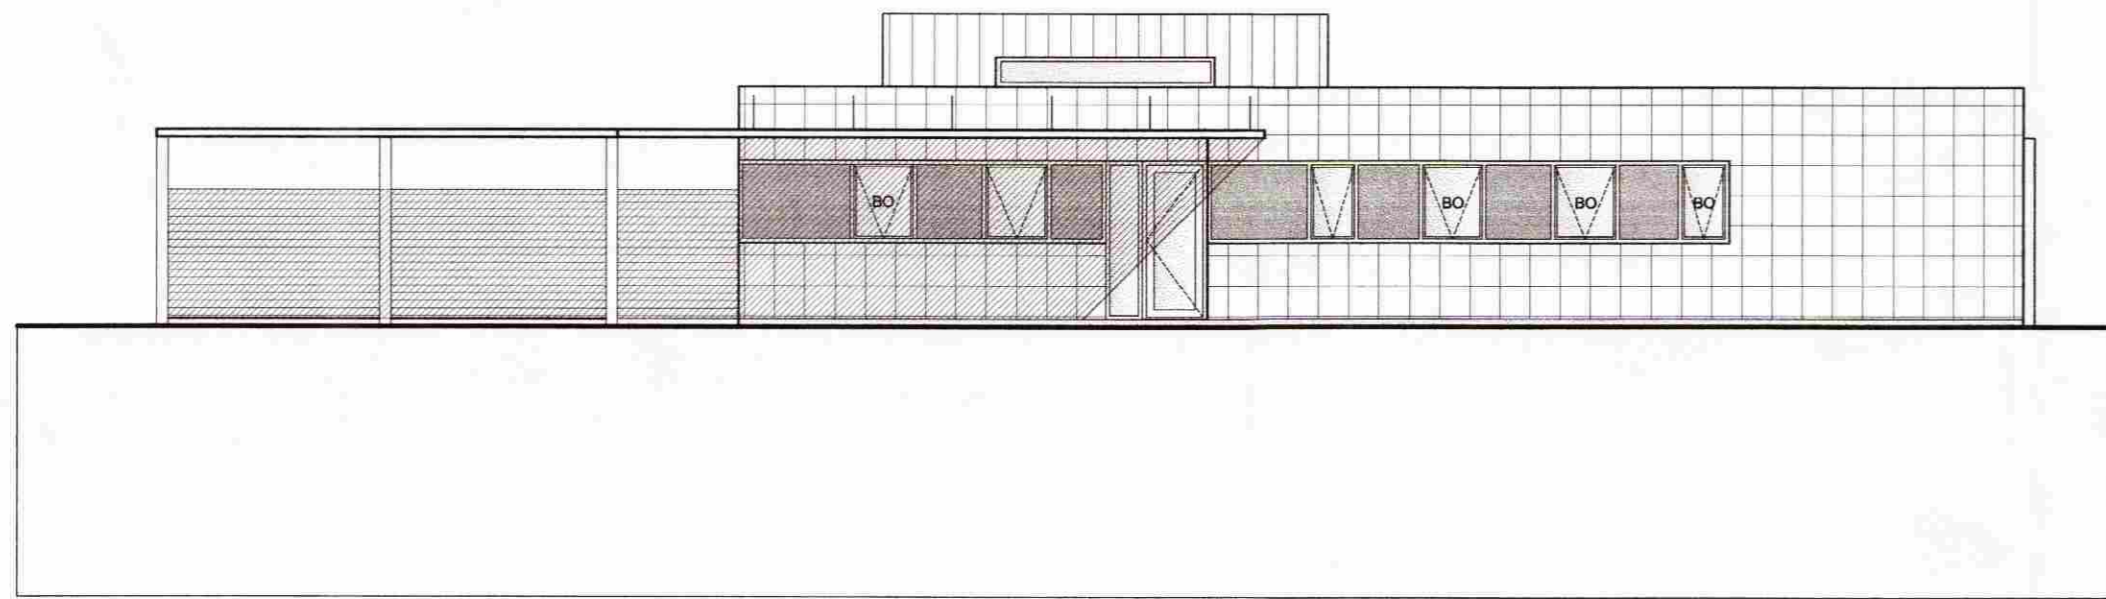

ÚTLIT SUÐUR 1:100

ÚTLIT NORÐUR 1:100

ÚTLIT AUSTUR 1:100

ÚTLIT VESTUR 1:100

**SAMPYKKT**  
 05 NOV. 2008  
*Alfríður Hjörvar*  
 Byggingafrútrúi uppsv. Árnassýslu og Flóahfr.

SNÍÐ A-A 1:100

SNÍÐ B-B 1:100

BREYTT			
1) 13.11.08		Breytt samkv. aths. bygg.fultr	
HEITI VERKS:			
<b>UNDIRHLÍÐ 30, Minna Mosfell</b>			
<b>GRÍMSNES OG GRAFNINGSHREPPUR</b>			
HEITI TEIKNINGAR:			
ÚTLIT OG SNEIDINGAR			
DAGS.: 17.09.2008	HANNAÐ: JL,KÁ	YFIRF.: JL	TEIKNAD: BRE
VERKNR: 1363	KVARD: 1:100		
<b>ALARK</b>		arkitektar ehf.	
JAKOB EM. LINDAL KIRSTJAN ÁSGEIRSSON	ARKITEKT FM ARKITEKT FM	KT: 050957-3229 KT: 140956-4309	DALVEGI 18 201 KÖPVAOGI SÍM: 534 8800 FAX: 534 8818 KT:501193-2409 alark@alark.is www.alark.is
<i>Alfríður Hjörvar</i>			<b>A103</b> 3 of 3