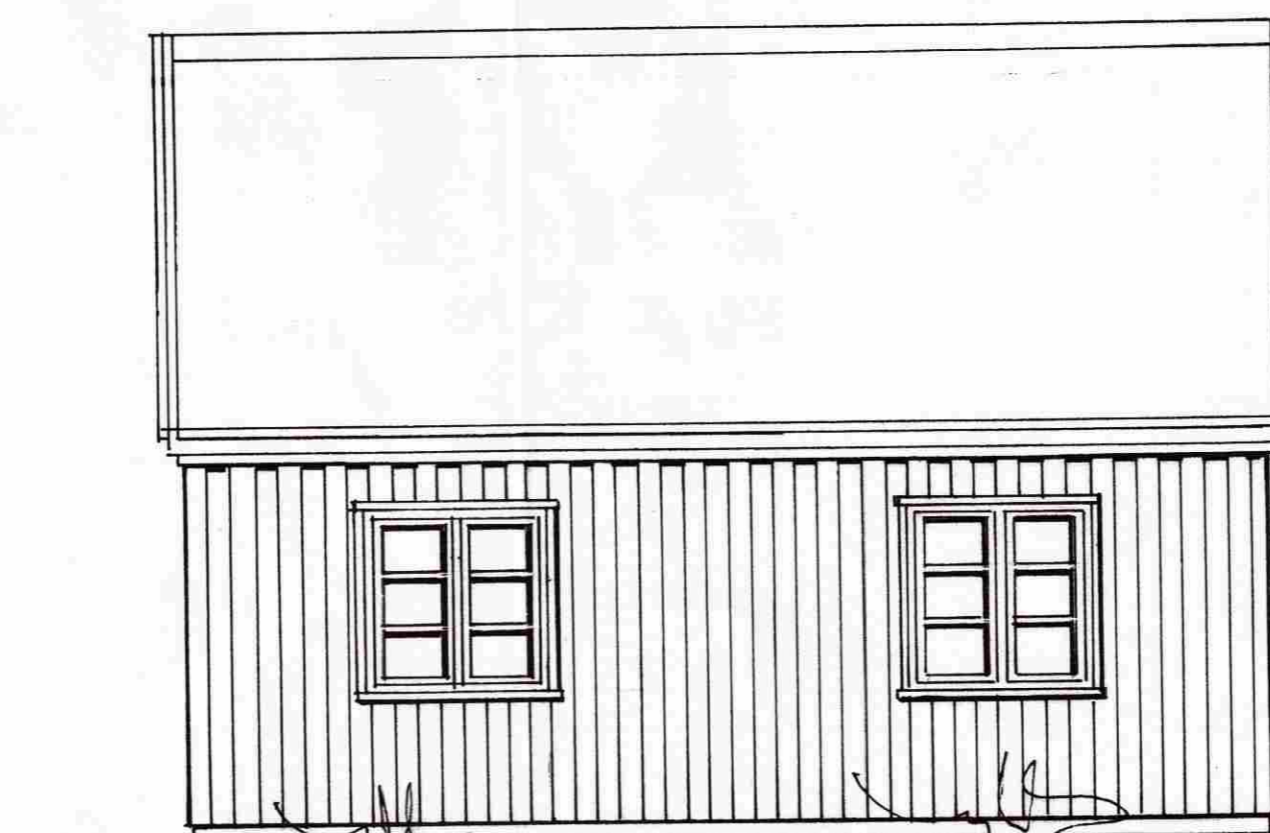

SAMÞYKKT

30 MARS 2009

Alf Kjartansson
Byggingeðlitrúi uppsv. Ámessyslu og Flóahf.

FRÍSTUNDAHÚS UNDIRHLÍÐ 4, Í LANDI
MINNA-MOSFELLS, GRÍMSNESHREPPI.

ÚTLIT, GRUNNMYND OG SNIB, MKV. 1:50

2009-01-26
EIG. VALGERÐUR ANDRÉSDÓTTIR KT.120149-4909
Jóhannes Pétursson 010448-3959 S - 567-5107
Sigurður Sigurðsson 021146-2349 S - 566-6613 695-3002
johp@isholf.is