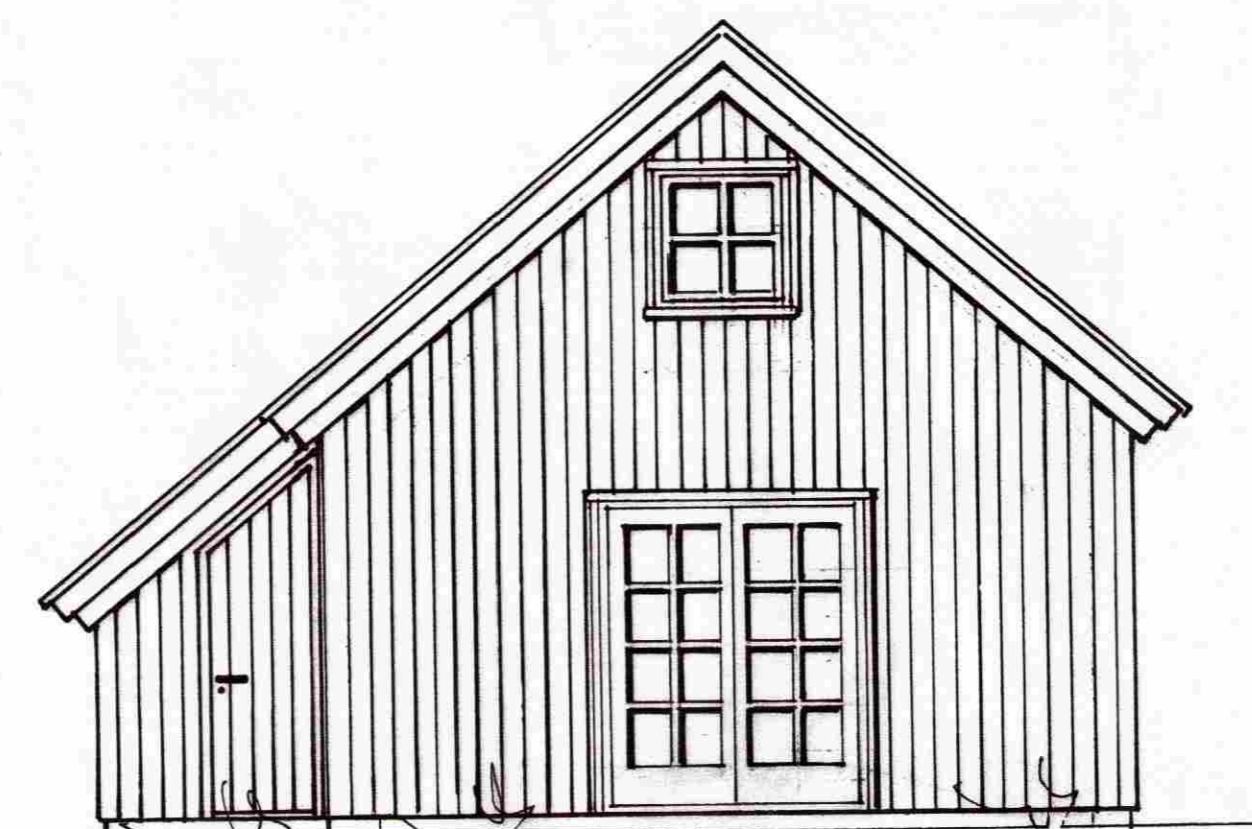

SAMÞYKKT

30 MARS 2009

Alf Kjartansson
Byggingeðlitrúi uppsv. Ámessyslu og Flóahf.

FRÍSTUNDAHÚS UNDIRHLÍÐ 4, Í LANDI
MINNA-MOSFELLS, GRÍMSNESHREPPI.

ÚTLIT, GRUNNMYND OG SNIB, MKV. 1:50

2009-01-26
EIG. VALGERÐUR ANDRÉSDÓTTIR KT.120149-4909
Jóhannes Pétursson 010448-3959 S - 567-5107
Sigurður Sigurðsson 021146-2349 S - 566-6613 695-3002
johp@isholf.is