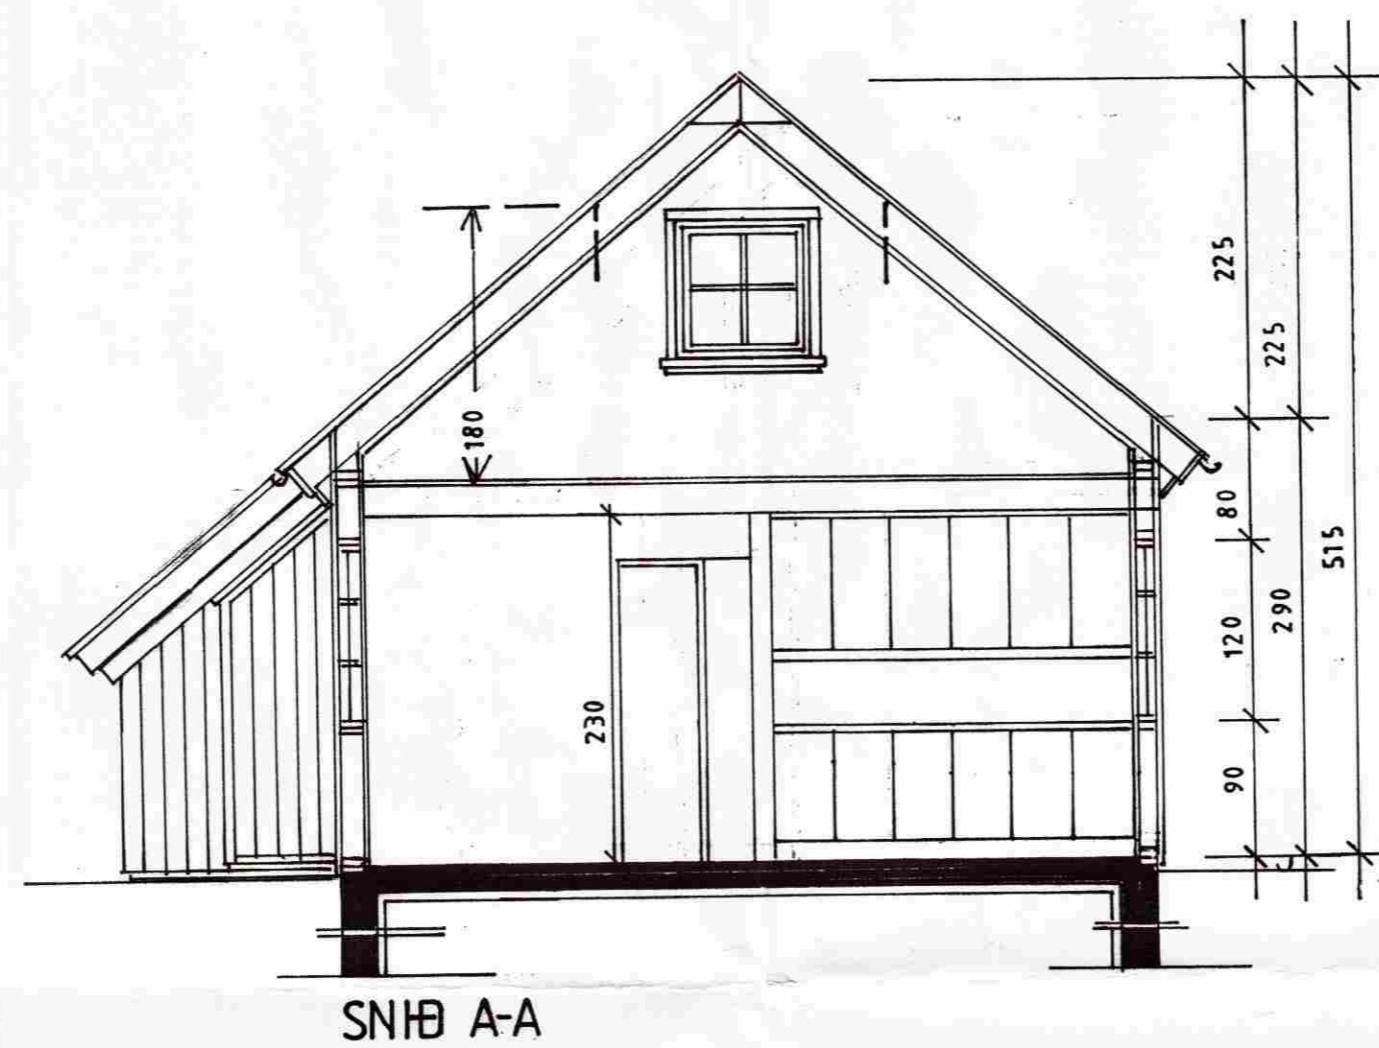

SAMÞYKKT

30 MARS 2009

Alf Kjartansson
Byggingeðlitrúi uppsv. Ámessyslu og Flóahf.

FRÍSTUNDAHÚS UNDIRHLÍÐ 4, Í LANDI
MINNA-MOSFELLS, GRÍMSNESHREPPI.

ÚTLIT, GRUNNMYND OG SNIB, MKV. 1:50

2009-01-26
EIG. VALGERÐUR ANDRÉSDÓTTIR KT.120149-4909
Jóhannes Pétursson 010448-3959 S - 567-5107
Sigurður Sigurðsson 021146-2349 S - 566-6613 695-3002
johp@isholf.is

ABS teiknistofa 566-6613, 567-5107. Nr. 2