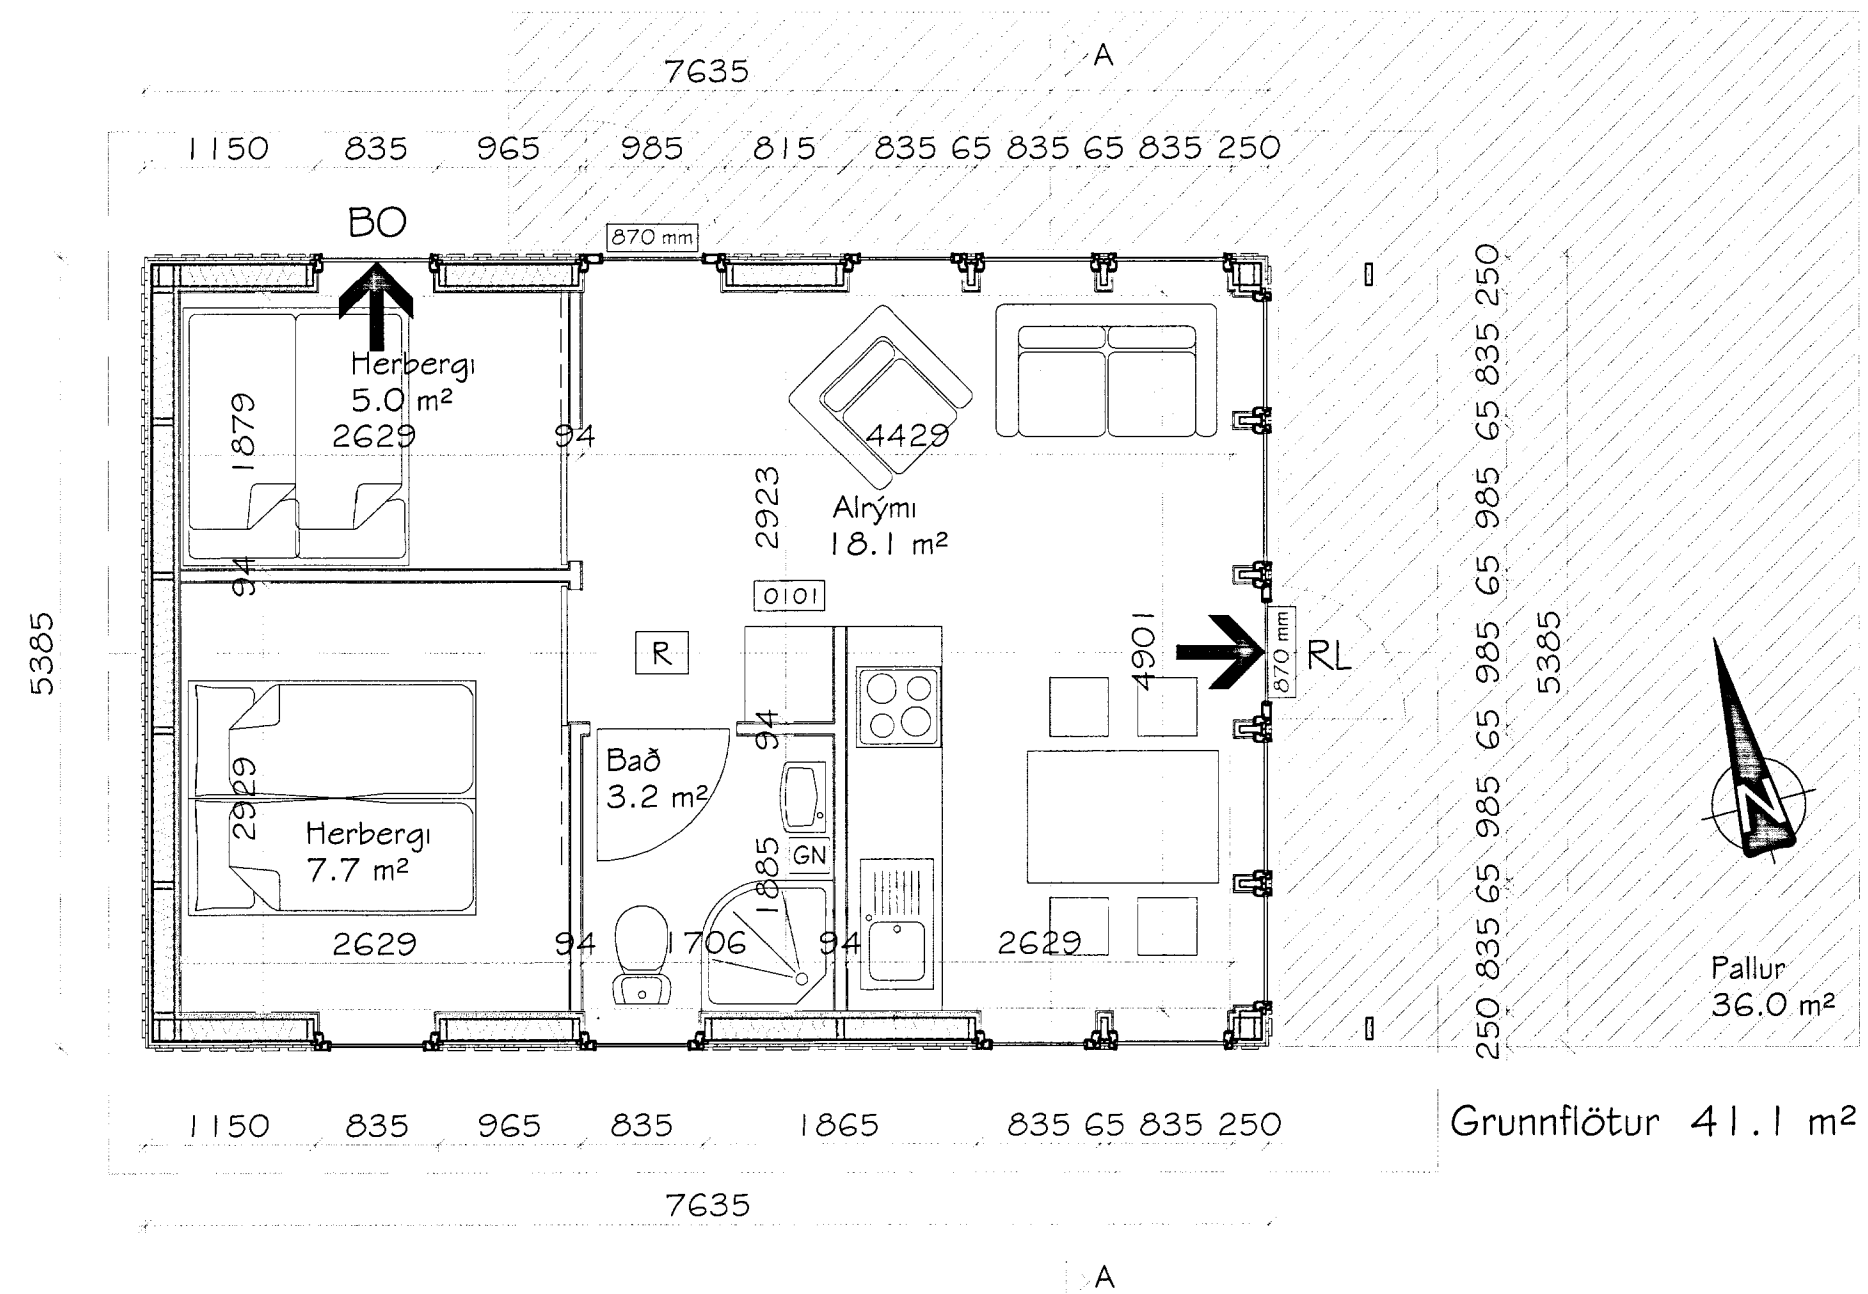

SAMMYKKT  
 19 JULI 2013  
*Pjetur Guðlaugsson*  
 Landspítali, Pósthólfsgata 10, 105 Reykjavík, Ísland

Undirhlíð 43, Grímsnes- og Grafningshreppur  
 Frístundahús úr timbri - Landnr.: 209253  
 Grunnmynd