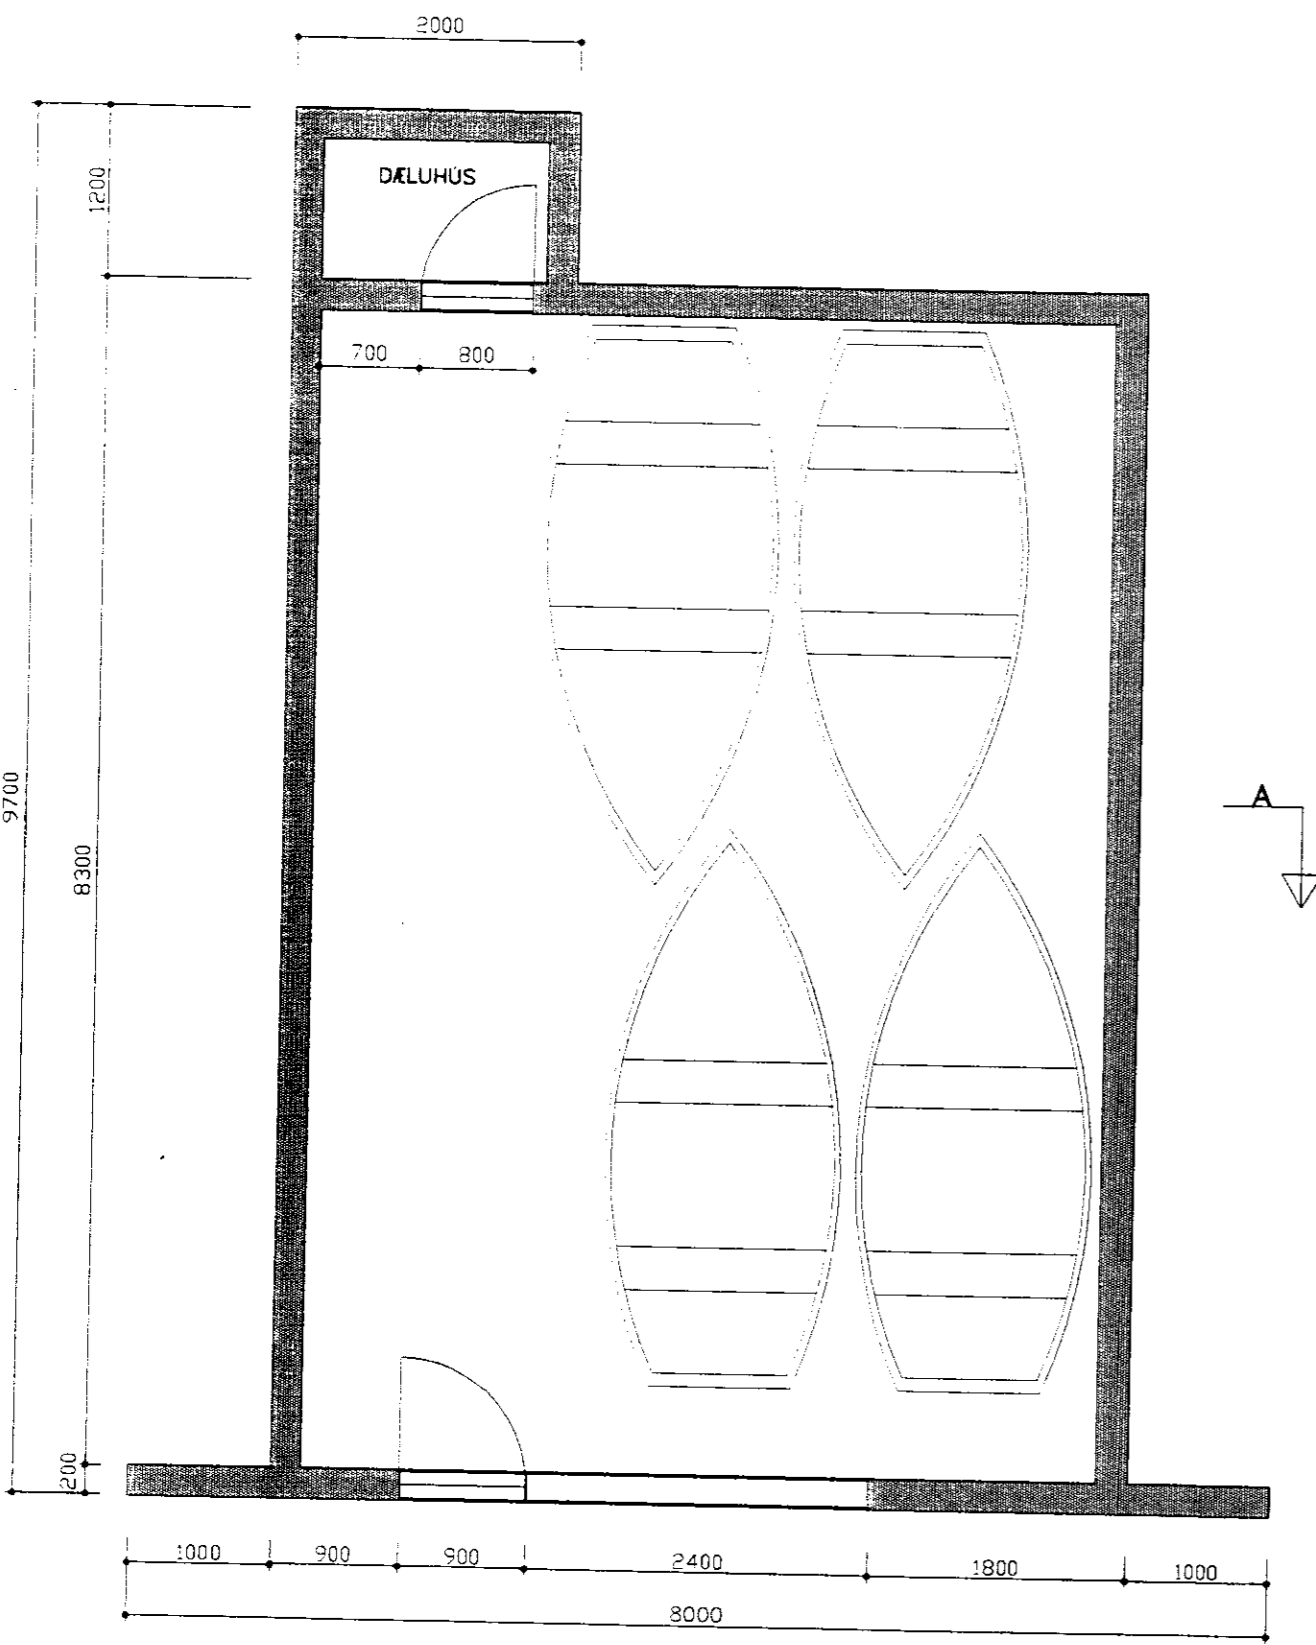

Samp. 2/12 '96
 Hinnur Gunnarsson

SNID A-A

AUSTUR

GRUNNMYND

SUDUR

NORDUR

Stærðir:

Flatarmál: 52,2 m²

Rúmmál: 121,6 m³

Gólfkóti miðast við yfirborð vatns.(myv)

Öll mál í mm.

	Dags.	Nafn	STRAUMNES BÁTASKÝLI	Kvarði : 1:50
Frumdr.	05.96	S.H.H.		
Teiknað	06.96	S.H.H.		
Yfirfarið			GRUNNMYND, ÚTLIT OG SNIÐ	1
Hönnuð:			Yfirfarið:	