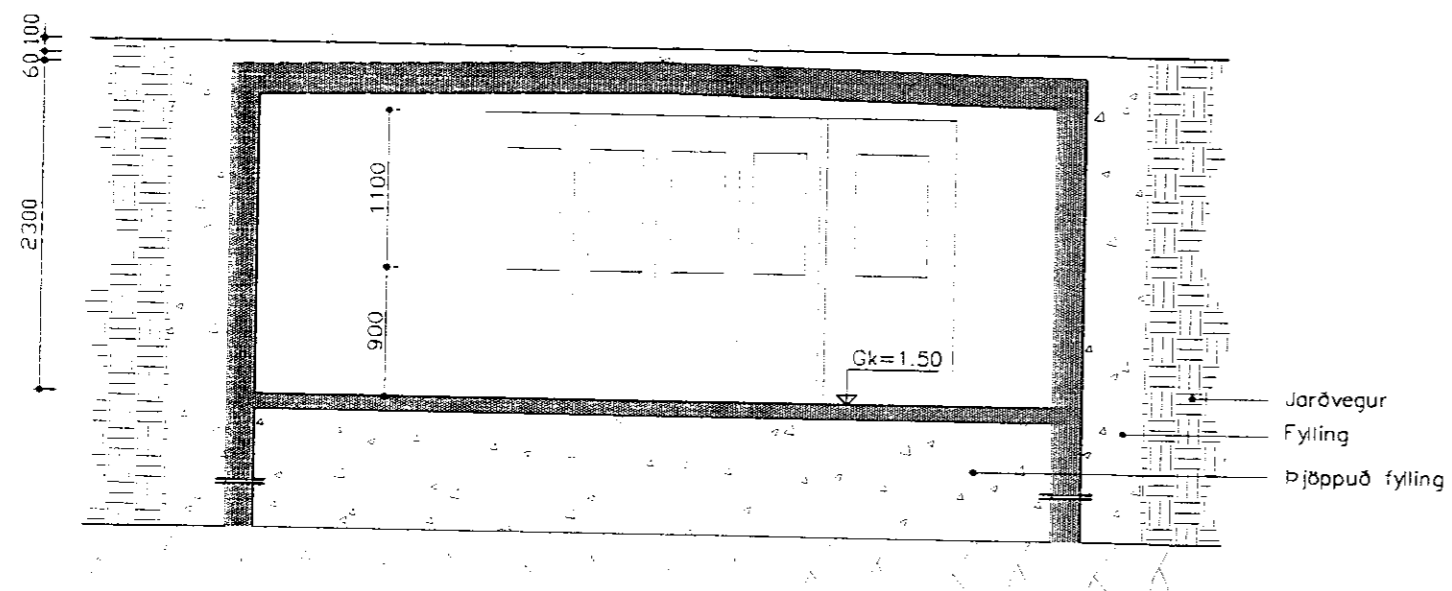

Samp. 2/12 '96
 Hinnur Gunnarsson

SNID A-A

AUSTUR

GRUNNMYND

SUDUR

NORDUR

Stærðir:

Flatarmál: 52,2 m²

Rúmmál: 121,6 m³

Gólfkóti miðast við yfirborð vatns.(myv)

Öll mál í mm.

	Dags.	Nafn	STRAUMNES BÁTASKÝLI	Kvarði : 1:50
Frumdr.	05.96	S.H.H.		
Teiknað	06.96	S.H.H.		
Yfirfarið			GRUNNMYND, ÚTLIT OG SNIÐ	1
Hönnuð:			Yfirfarið:	