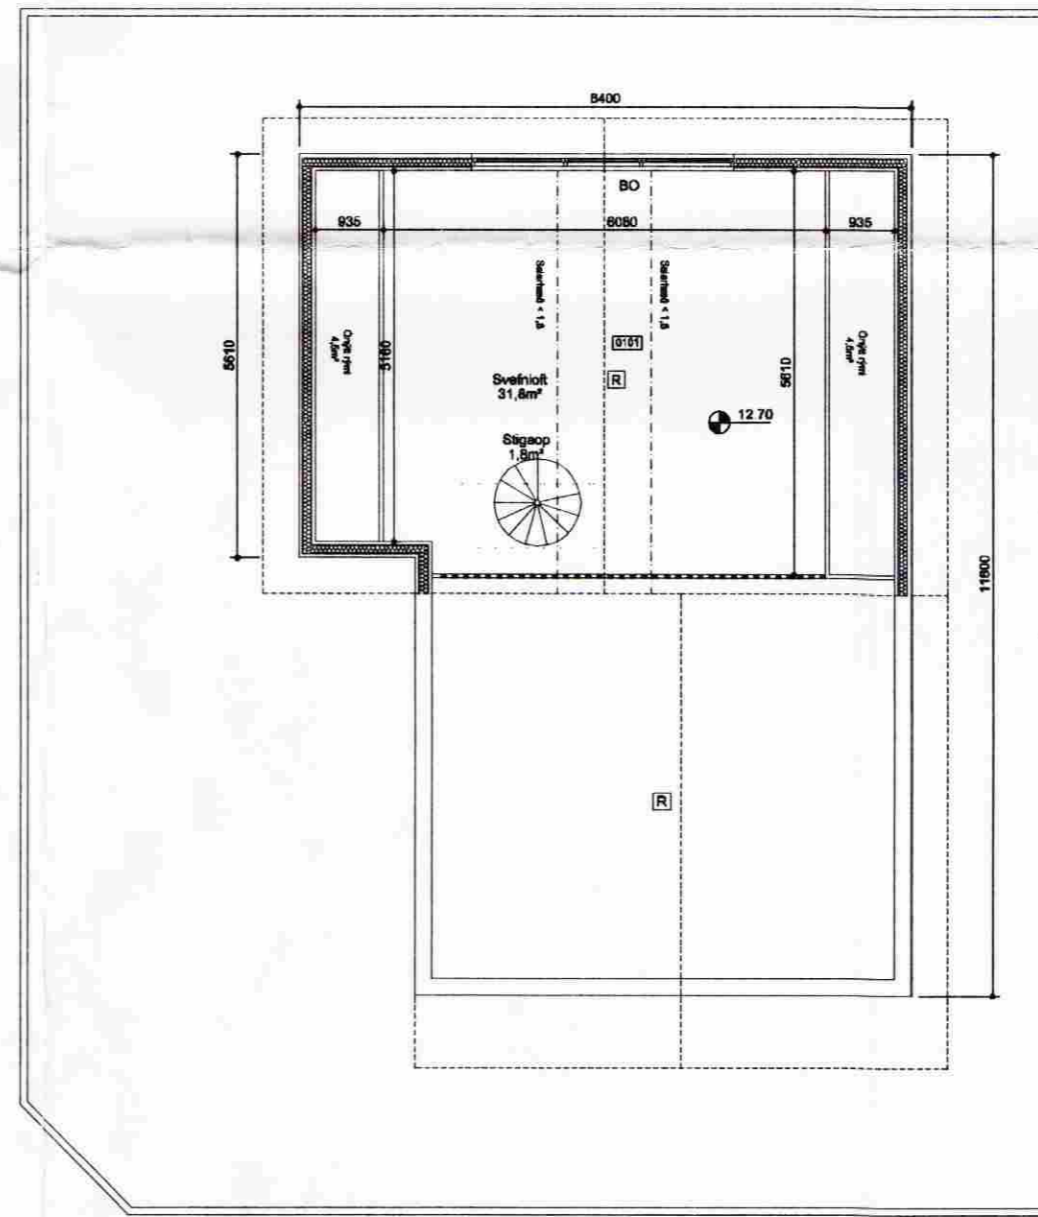

Grunnmynd, mkv. 1:100

Grunnmynd, Svefnlofts mkv. 1:100

- SKÝRINGAR:
- [010] RÝMISNÚMÉR
 - K.0.00 KÓTI
 - 0.00 GÓLFKÓTI
 - [R] REYKSKYNJARI
 - ← RÝMINGARLEIÐ
 - BO BJÖRGUNAROP
 - PN ÞAKNIÐURFALL
 - NF NIÐURFALL
 - LFR LOFTRÆSTIRÖR 4"
 - (HSL) HANDSLÓKKVIÐEKI

C							
B							
A	10-12-06	Innra Skipulegi breytt					
	Dags.	Breyting.					
VERK:			EFNI TEIKNINGAR:				
Viðbrekka 13, Grímsnesi			Grunnmynd - Skráningartafla				
HANNAÐ:	TEIKNAD:	YFIRFARIÐ	DAGS.	MKV	BLAD	MINNKUN	
GHS	GHS	IB	15-11-06	1:100	A2 = 1/1	A3 = 1/1.39	
SAMPYKKT:			VERKKAUPI:			TEIKNING NO:	
Guðlaugur H. Sigurjónsson			11-001				