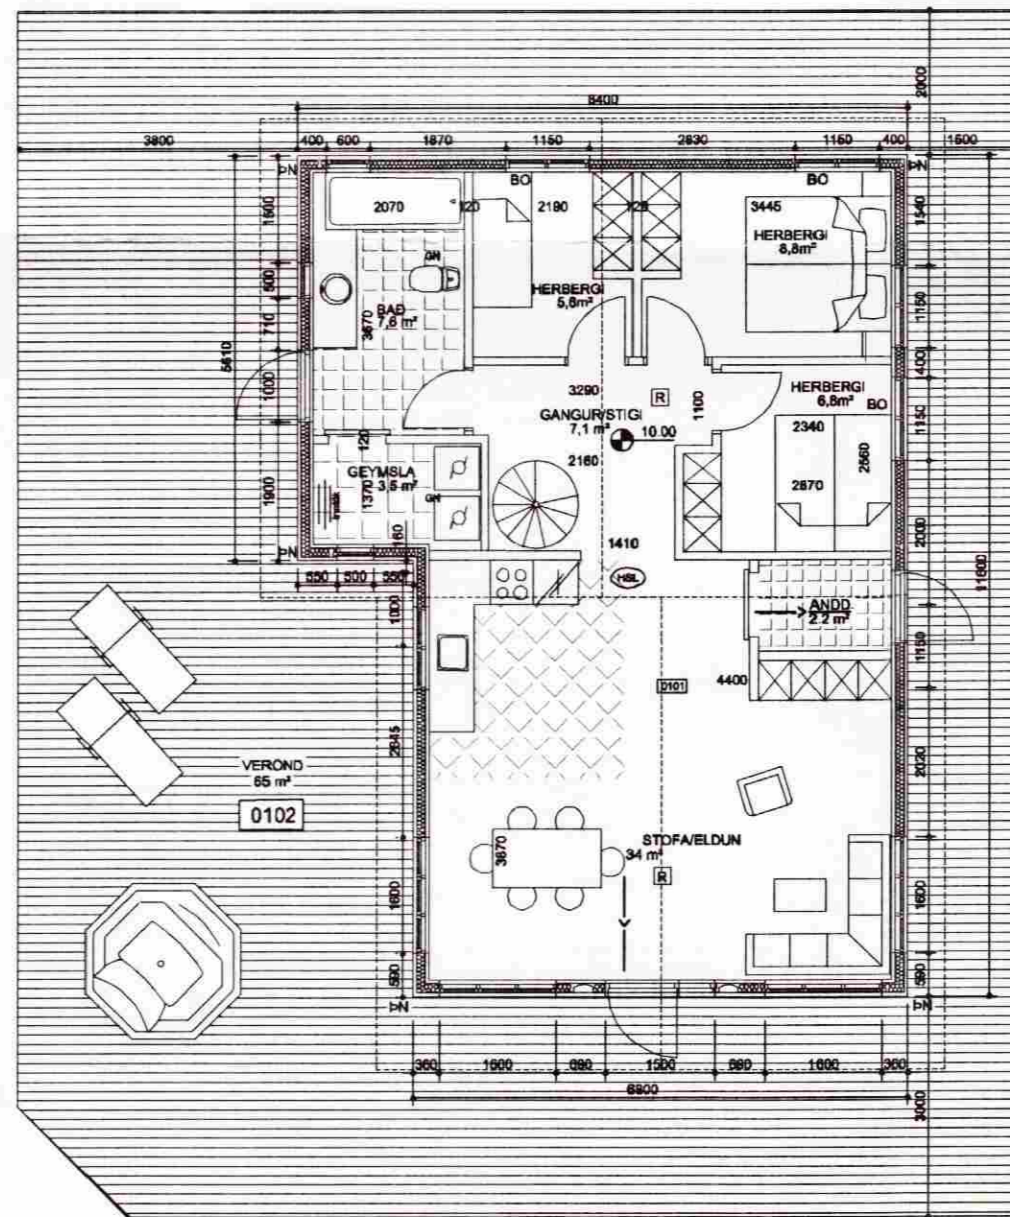

Grunnmynd, mkv. 1:100

Grunnmynd, Svefnlofts mkv. 1:100

- SKÝRINGAR:
- [010] RÝMISNÚMÉR
 - K.0.00 KÓTI
 - 0.00 GÓLFKÓTI
 - [R] REYKSKYNJARI
 - ← RÝMINGARLEIÐ
 - BO BJÖRGUNAROP
 - PN ÞAKNIÐURFALL
 - NF NIÐURFALL
 - LFR LOFTRÆSTIRÖR 4"
 - (HSL) HANDSLÓKKVIÐEKI

C							
B							
A	10-12-06	Innra Skipulegi breytt					
	Dags.	Breyting.					
VERK:			EFNI TEIKNINGAR:				
Viðbrekka 13, Grímsnesi			Grunnmynd - Skráningartafla				
HANNAÐ:	TEIKNAD:	YFIRFARIÐ	DAGS.	MKV	BLAD	MINNKUN	
GHS	GHS	IB	15-11-06	1:100	A2 = 1/1	A3 = 1/1.39	
SAMPYKKT:			VERKKAUPI:			TEIKNING NO:	
Guðlaugur H. Sigurjónsson			11-001				