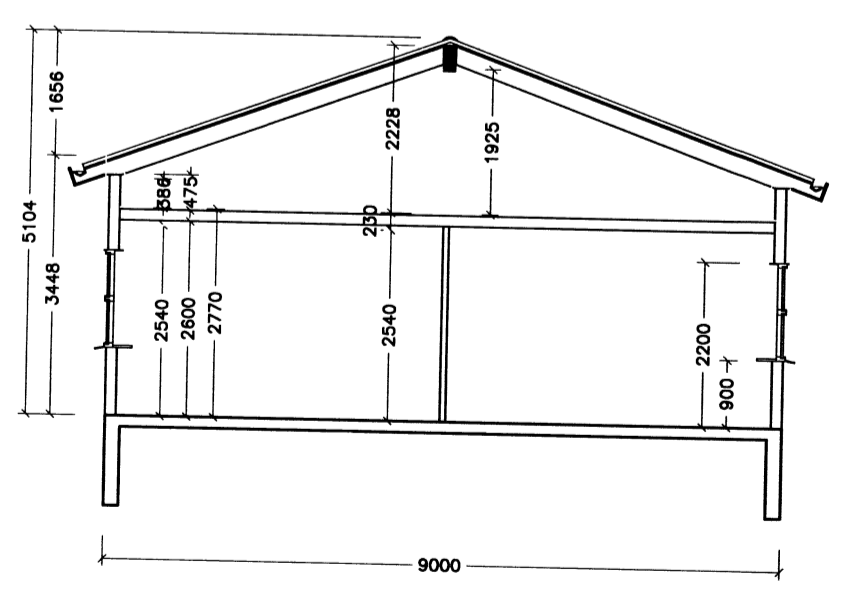

SNID A-A MKV 1

SNID B-B MKV 1

Samþykkt  
15 MAI 2007  
*Kjartan Gardarsson*  
Byggingarfulltrúi uppsveita Ámessýslu

ÚTGÁFUERILL

NÓMER:	DAGS:	SKYRINGAR:	HANNAD:
B1	04.10.2006	BYGGINGARTEIKNING	KjGa

DAGS. UNDIRSKRIFTAR:      NAFN OG KT. SAMRÉMINGARHÖNNUDAR:  
UNDIRSKRIFT SAMRÉMINGARHÖNNUDAR: