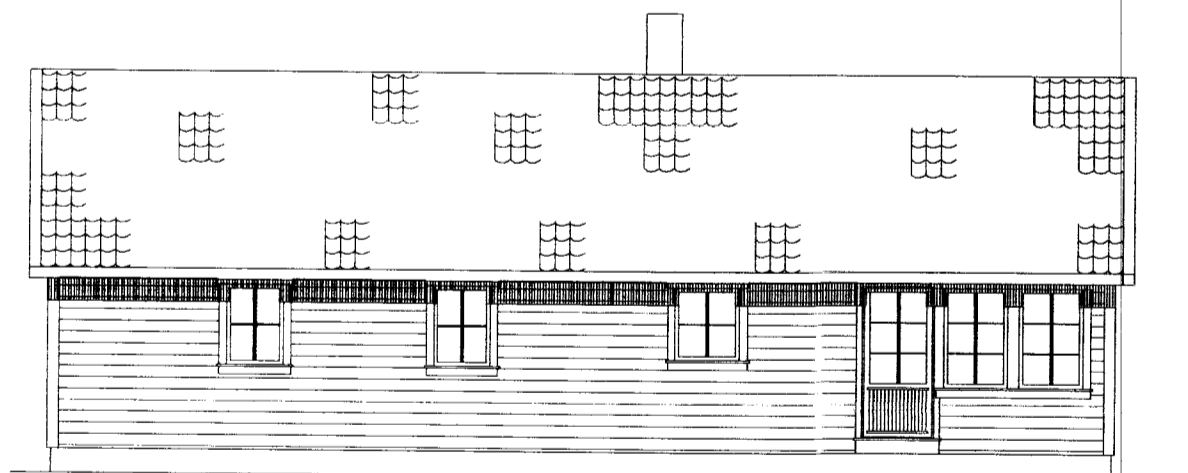

Snið A-A

Útlit

Útlit

Útlit

Útlit

A	Húsi speglað	26.09.06	AI
Br.	Hverju breytt	Dags.	Kvittun:
Viðibrekka 4 Syðri Brú			Teikn nr: 100
Aðalteikningar Grunnmynd, útlit og teikningar			Frumstærð: A2
Dags:	29.06.2006	Mkv:	1:100
Samþ:	<i>LOW</i>	V.nr06 063	Teikn: -