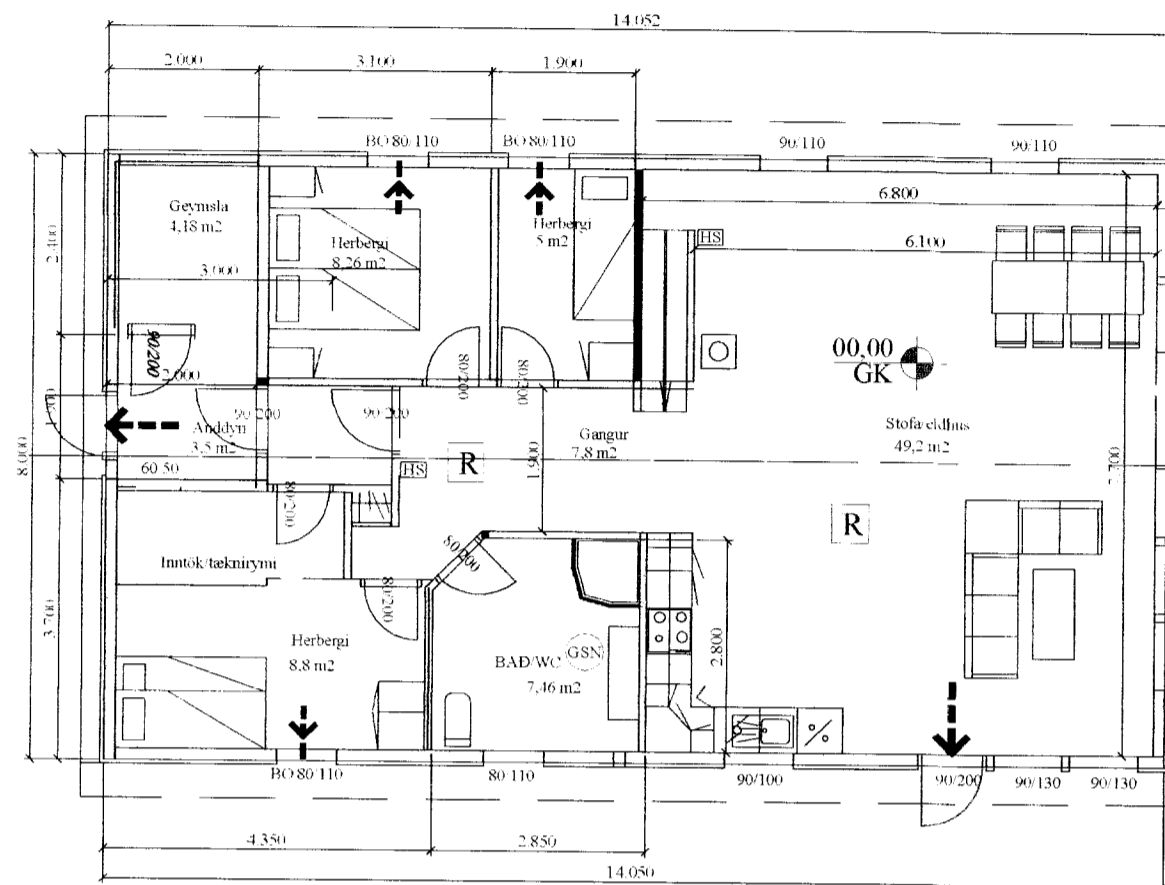

Snið A-A

Útlit

Útlit

Útlit

Útlit

A	Húsi speglað	26.09.06	AI
Br.	Hverju breytt	Dags.	Kvittun:
Viðibrekka 4 Syðri Brú			Teikn nr: 100
Aðalteikningar Grunnmynd, útlit og teikningar			Frumstærð: A2
Dags:	29.06.2006	Mkv:	1:100
Samþ:	<i>LOW</i>	V.nr06 063	Teikn: -