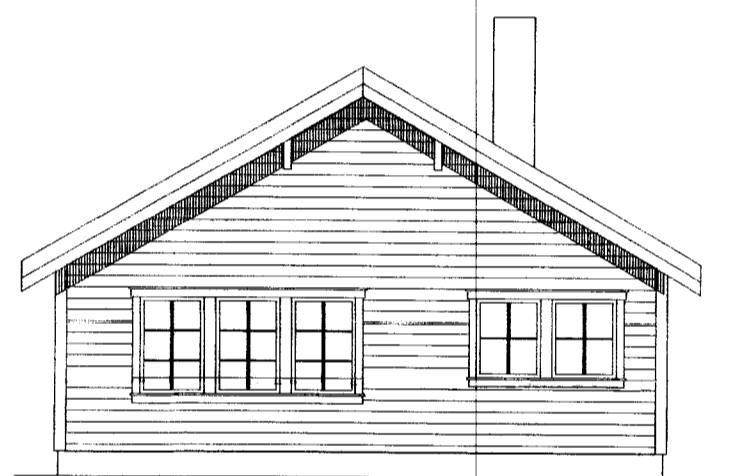

Snið A-A

Útlit

Útlit

Útlit

Útlit

A	Húsi speglað	26.09.06	AI
Br.	Hverju breytt	Dags.	Kvittun:
Viðibrekka 4 Syðri Brú			Teikn nr: 100
Aðalteikningar Grunnmynd, útlit og teikningar			Frumstærð: A2
Dags:	29.06.2006	Mkv:	1:100
Samþ:	<i>LOW</i>	V.nr06 063	Teikn: -