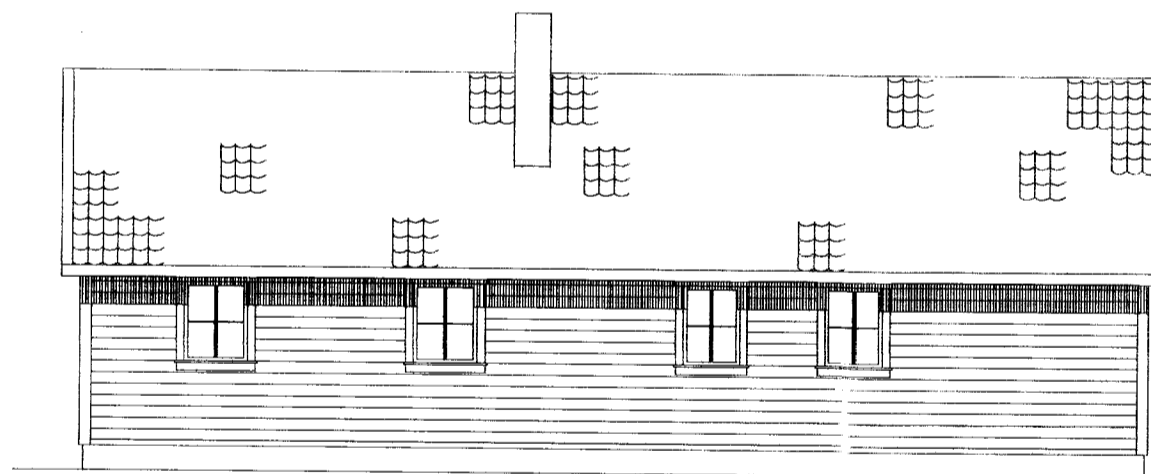

Snið A-A

Útlit

Útlit

Útlit

Útlit

A	Húsi speglað	26.09.06	AI
Br.	Hverju breytt	Dags.	Kvittun:
Viðibrekka 4 Syðri Brú			Teikn nr: 100
Aðalteikningar Grunnmynd, útlit og teikningar			Frumstærð: A2
Dags:	29.06.2006	Mkv:	1:100
Samþ:	<i>LOW</i>	V.nr06 063	Teikn: -