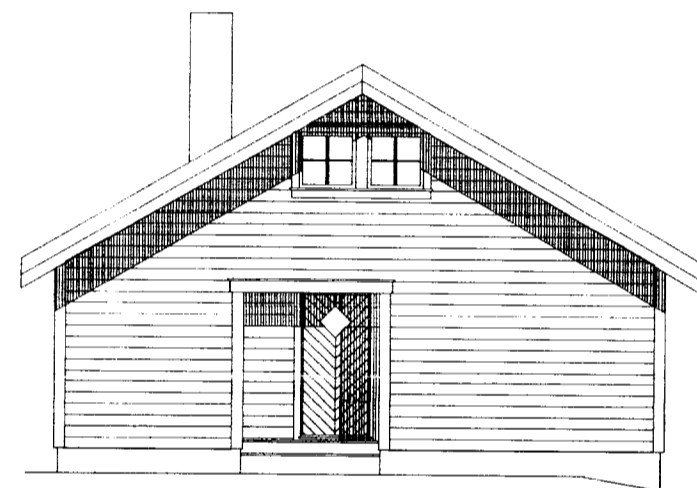

Snið A-A

Útlit

Útlit

Útlit

Útlit

A	Húsi speglað	26.09.06	AI
Br.	Hverju breytt	Dags.	Kvittun:
Viðibrekka 4 Syðri Brú			Teikn nr: 100
Aðalteikningar Grunnmynd, útlit og teikningar			Frumstærð: A2
Dags:	29.06.2006	Mkv:	1:100
Samþ:	<i>LOW</i>	V.nr06 063	Teikn: -