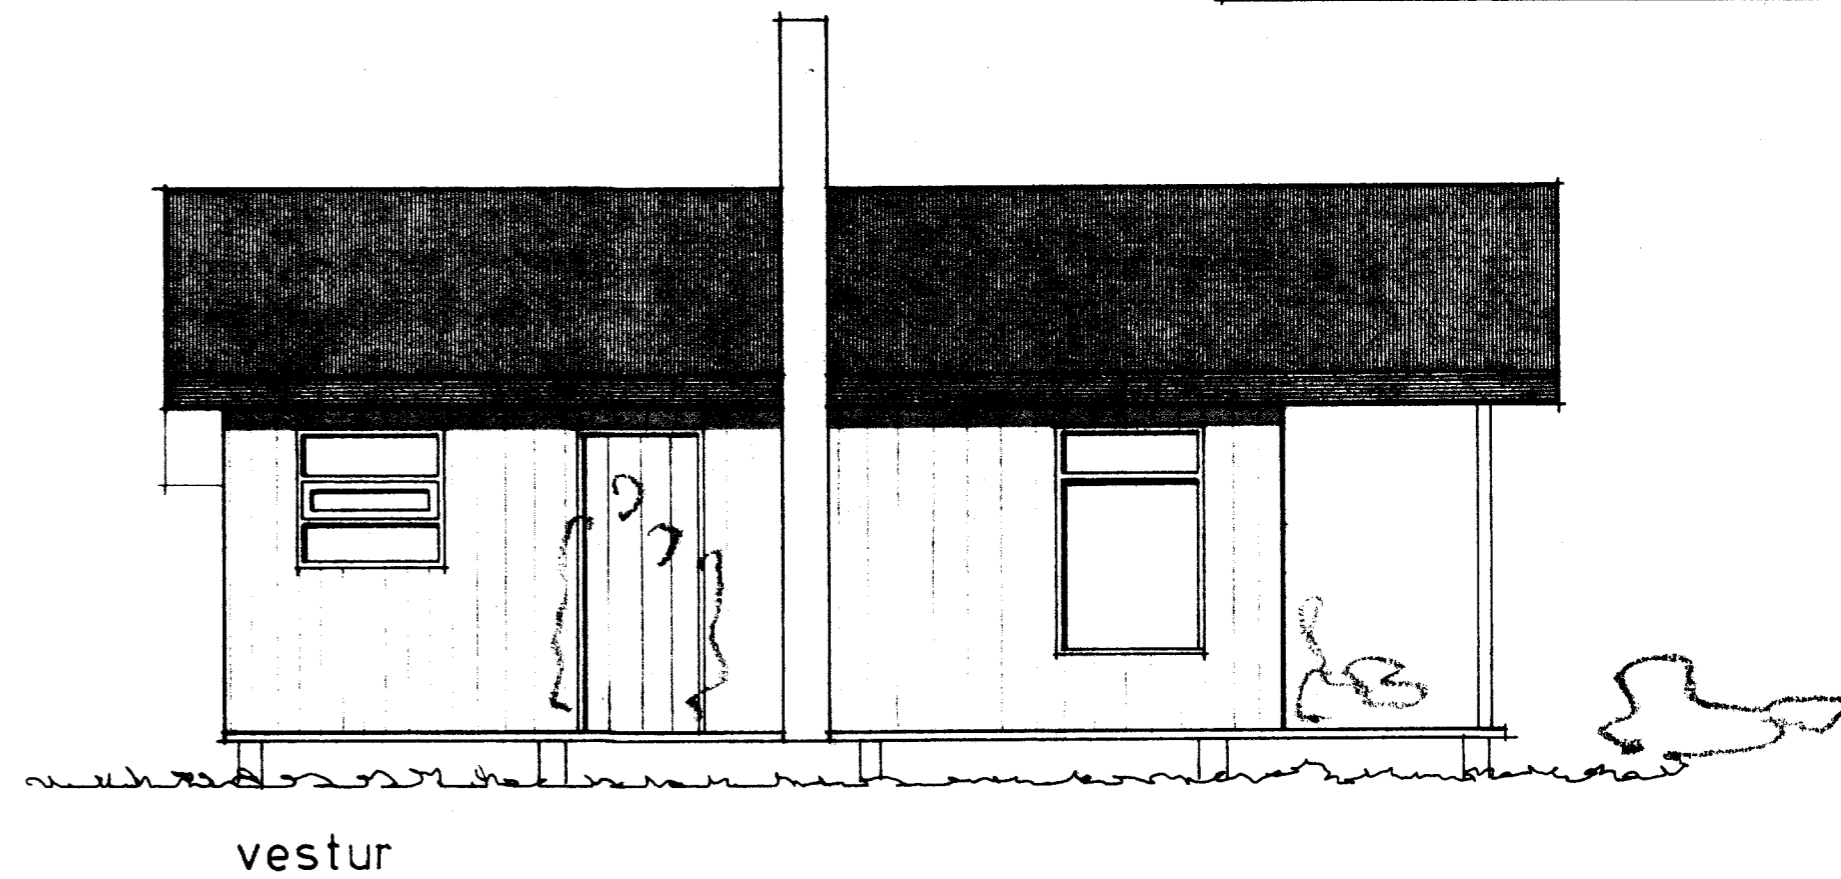

BYGGINGAFULLTRUI
Samp. 14/5 '82
GRÍMSNESHREPPS
Hjalmar Þinnarsson

TEIKNISTOFAN H.F. ÁRMÚLA 6

105 REYKJAVÍK
Sími 3 87 50

VERKEFNI
GÍSLI HALLDÓRSSON ARKITEKT FAI.
JÓSEF REYNIS ARKITEKT FAI.
LEIFUR GÍSLASON BYGGINGAÐR. BFI.
BJARNI MARTEINSSON ARKITEKT FAI.
HALLDÓR GUDMUNDSSON ARKITEKT FAI.

sumarbústaður í grímsnesi
VERK
Útlit

ÍSAMP. MÁL 1:50 DAGS 7. 4. '82 TEKN ÞDI