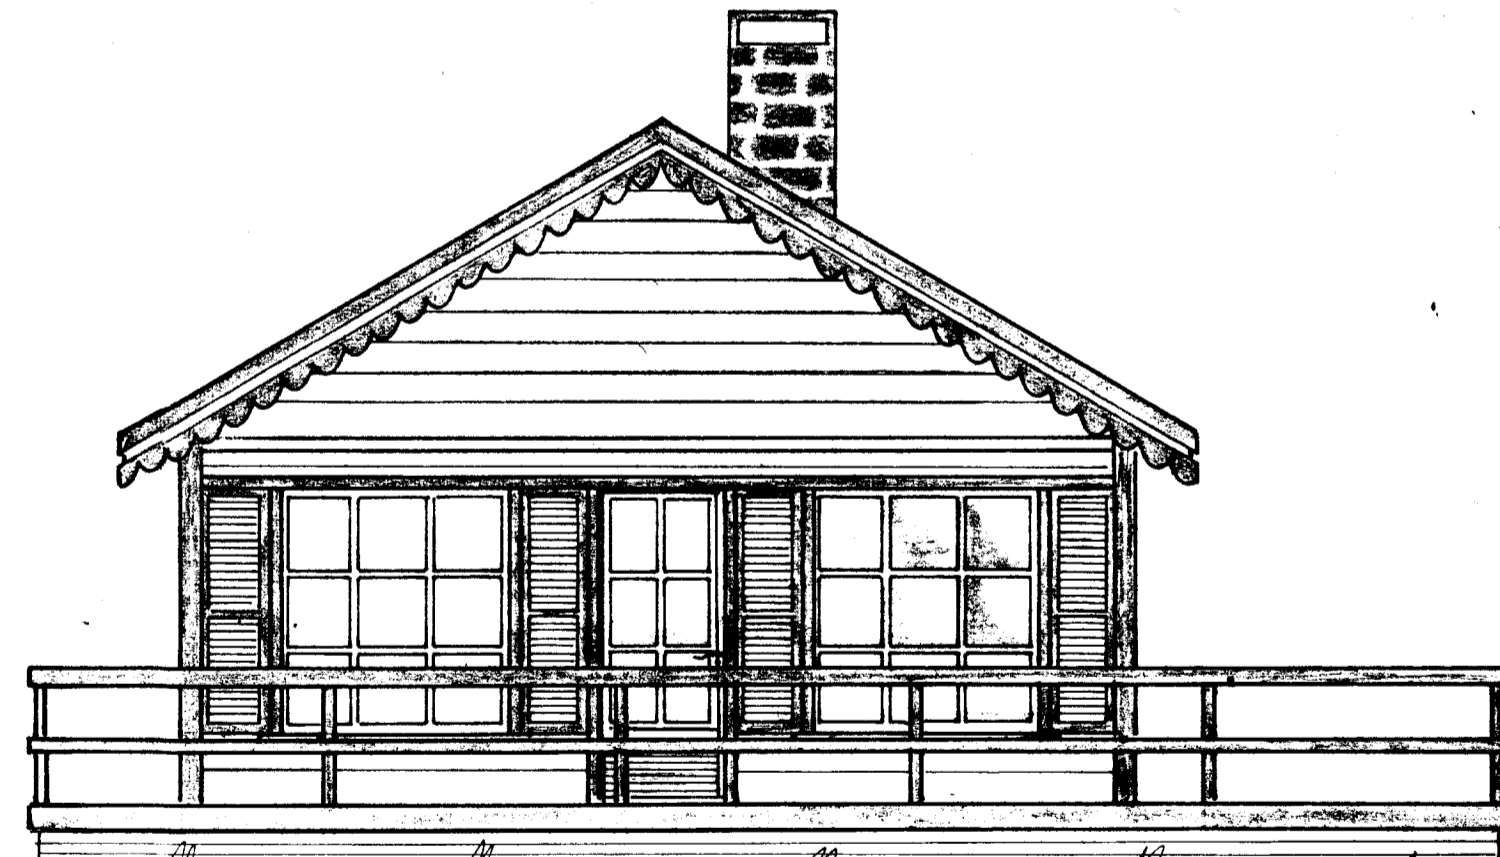

9-1

BYGGINGAFULLTRÚI
Samp. 12/11'89
GRÍMSNESHREPPS

Hanna Gunnarsdóttir

Hús gerð _____ 30
Grunnfl. _____ 44 m²
Verönd _____ 54 m²

TEIKNIVANGUR Símí 681317		
Hús í landi Hraunkots. "Hraunborgir" Grímsneshr.		
Árnessýslu, Lóðarstærð ca 5000 m ² . Nr 41		
Mkv	Eigandi: Jón Hreiðar Hansson	D.: 30.8.88
1:50	Stéttuhrauni 28 Hafnarfirði	T.: K. H.
	Kennit. 030643-7229 S. 9152738	R.: J. H.
<i>Hanna Gunnarsdóttir</i> <i>Hanna Gunnarsdóttir</i>		Nr. 30