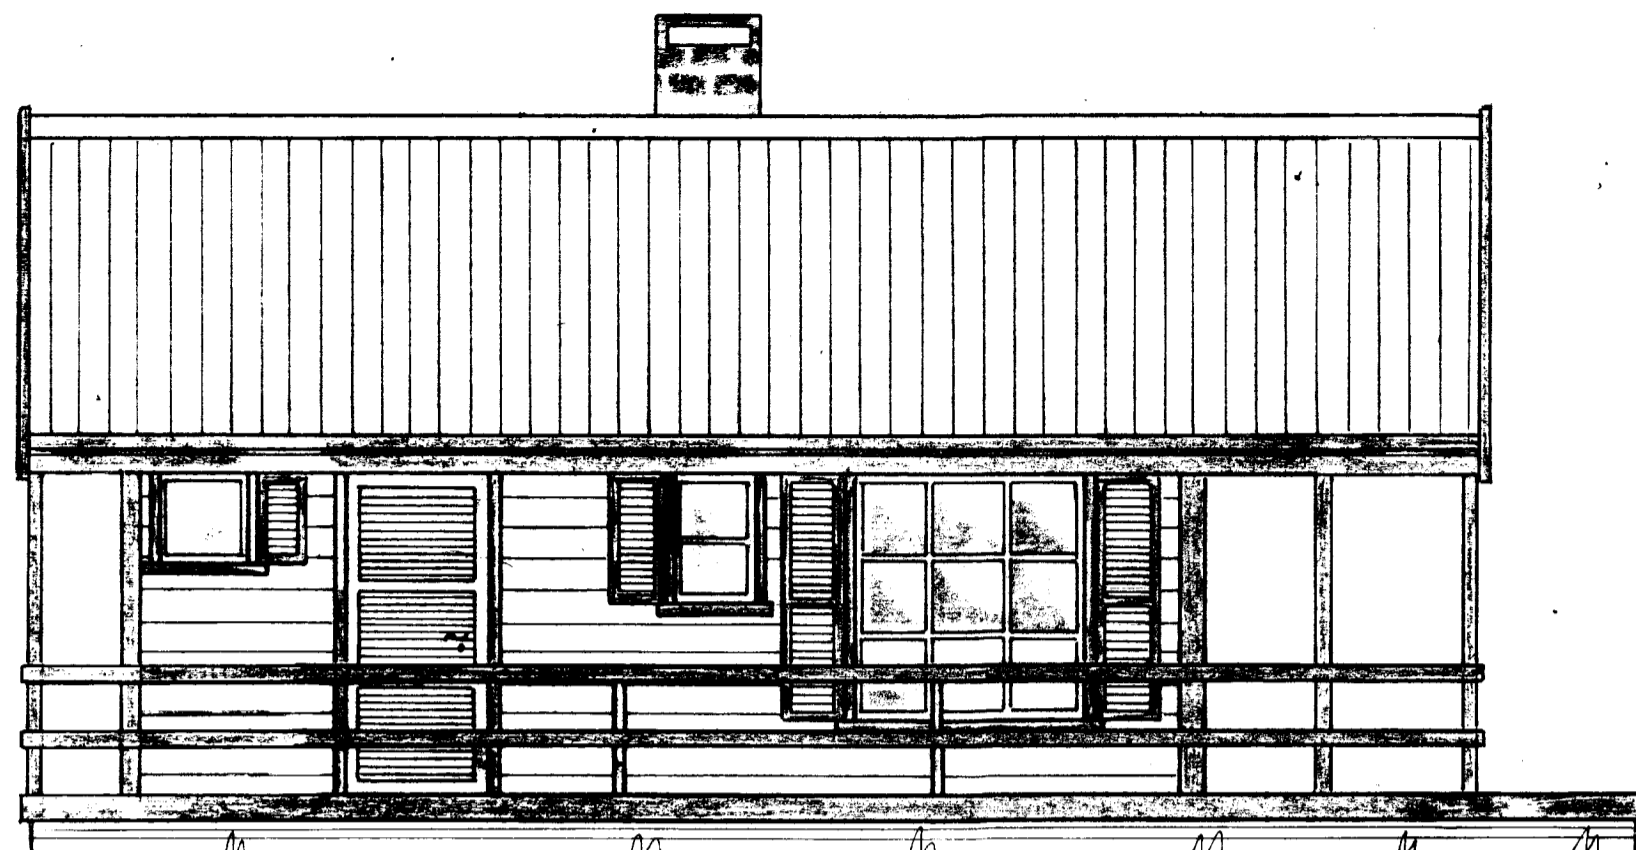

9-1

BYGGINGAFULLTRÚI
Samp. 12/11'89
GRÍMSNESHREPPS

Hanna Gunnarsdóttir

Hús gerð _____ 30
Grunnfl. _____ 44 m²
Verönd _____ 54 m²

TEIKNIVANGUR Símí 681317		
Hús í landi Hraunkots. "Hraunborgir" Grímsneshr.		
Árnessýslu, Lóðarstærð ca 5000 m ² . Nr 41		
Mkv	Eigandi: Jón Hreiðar Hansson	D.: 30.8.88
1:50	Stéttuhrauni 28 Hafnarfirði	T.: K. H.
	Kennit. 030643-7229 S. 9152738	R.: J. H.
<i>Hanna Gunnarsdóttir</i> <i>Hanna Gunnarsdóttir</i>		Nr. 30