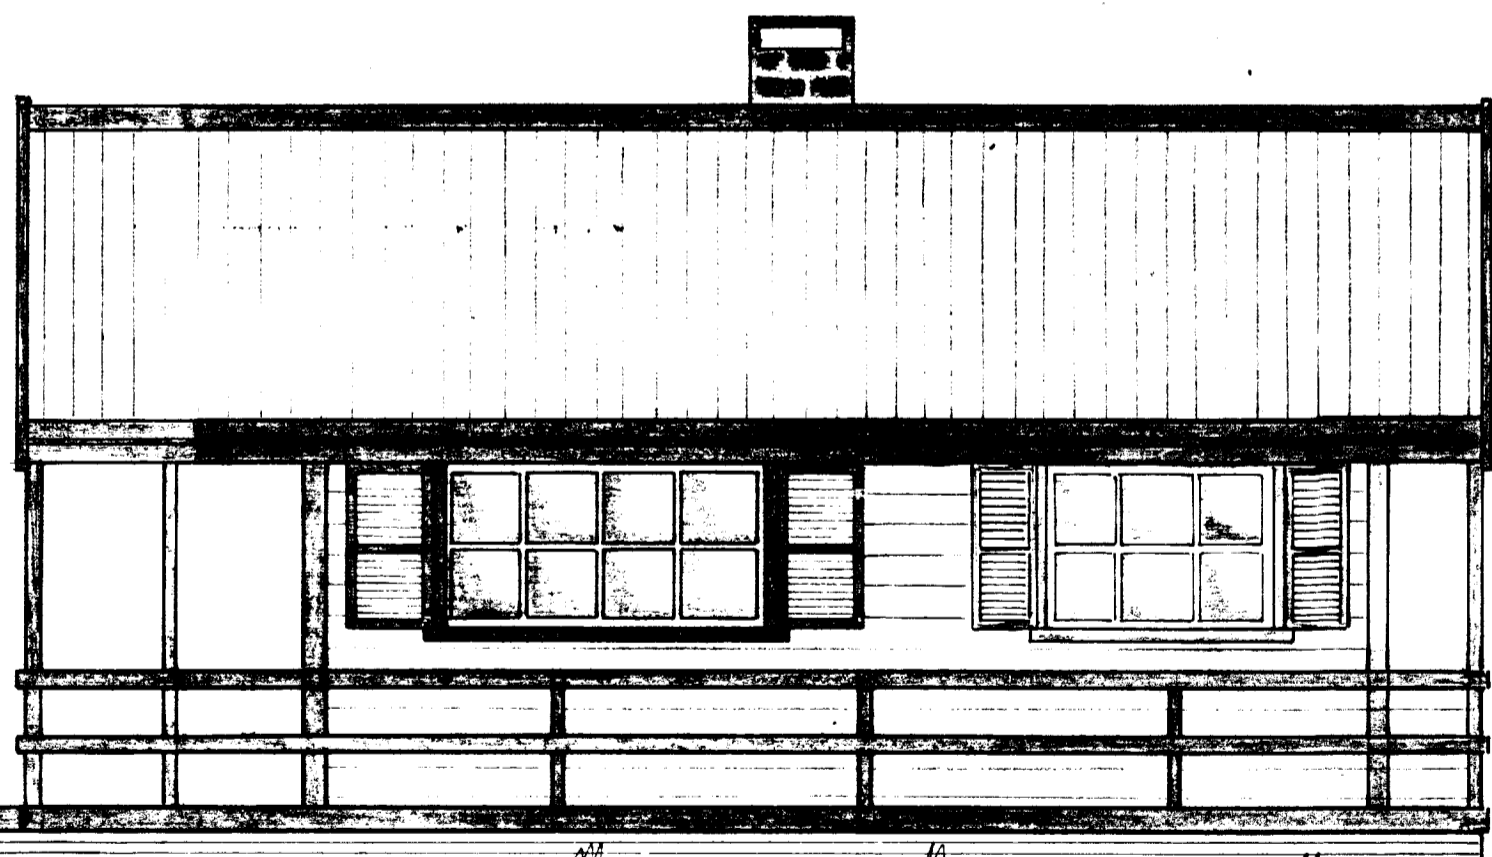

9-1

BYGGINGAFULLTRÚI
Samp. 12/11'89
GRÍMSNESHREPPS

Hanna Gunnarsdóttir

Hús gerð _____ 30
Grunnfl. _____ 44 m²
Verönd _____ 54 m²

TEIKNIVANGUR Símí 681317		
Hús í landi Hraunkots. "Hraunborgir" Grímsneshr.		
Árnessýslu, Lóðarstærð ca 5000 m ² . Nr 41		
Mkv	Eigandi: Jón Hreiðar Hansson	D.: 30.8.88
1:50	Stéttuhrauni 28 Hafnarfirði	T.: K. H.
	Kennit. 030643-7229 S. 9152738	R.: J. H.
<i>Hanna Gunnarsdóttir</i> <i>Hanna Gunnarsdóttir</i>		Nr. 30