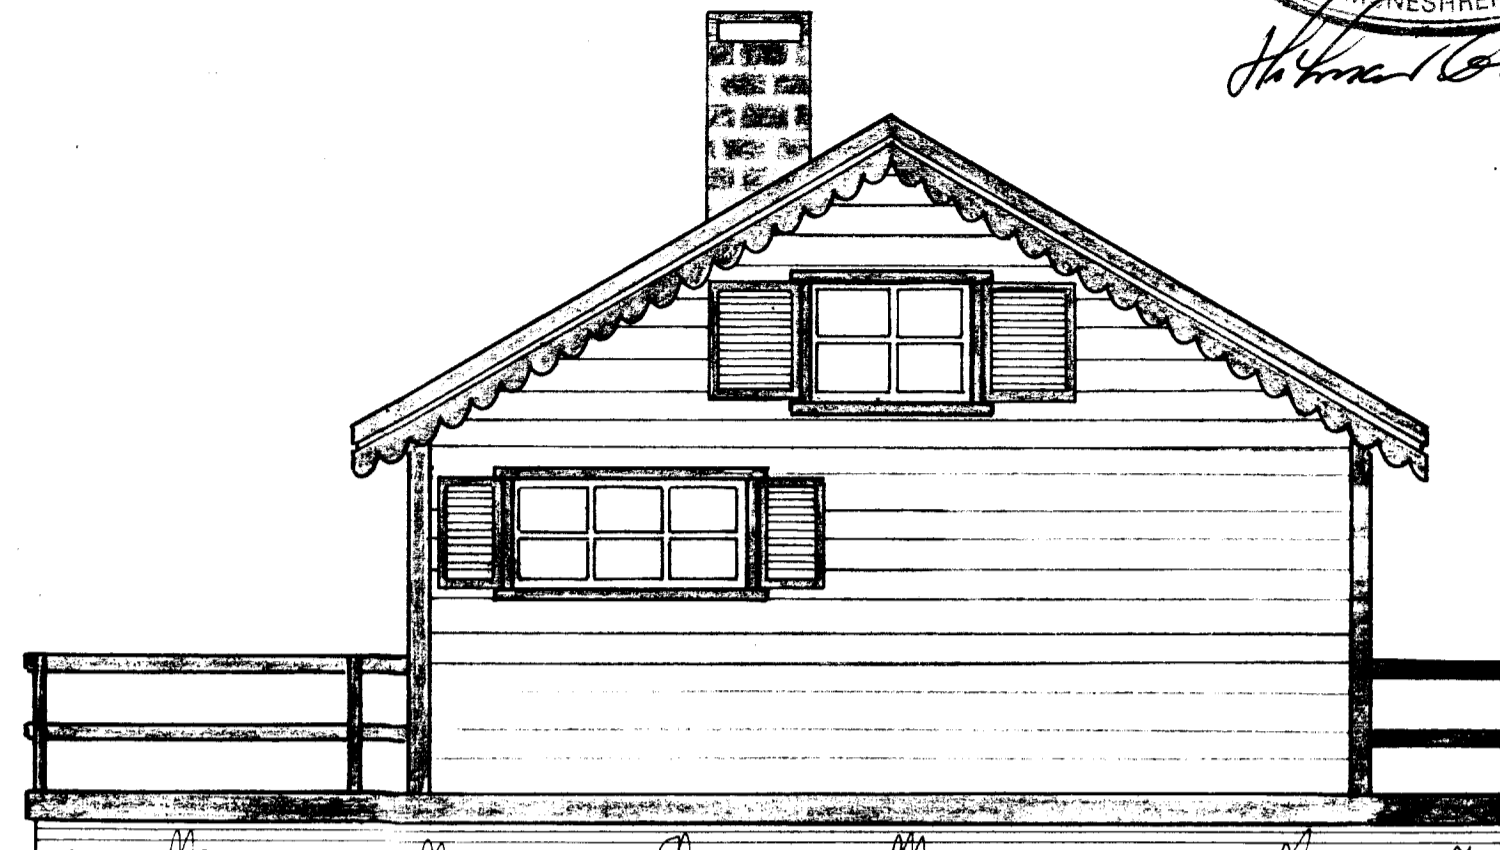

9-1

BYGGINGAFULLTRÚI
Samp. 12/11'89
GRÍMSNESHREPPS

Hanna Gunnarsdóttir

Hús gerð _____ 30
Grunnfl. _____ 44 m²
Verönd _____ 54 m²

TEIKNIVANGUR Símí 681317		
Hús í landi Hraunkots. "Hraunborgir" Grímsneshr.		
Árnessýslu, Lóðarstærð ca 5000 m ² . Nr 41		
Mkv	Eigandi: Jón Hreiðar Hansson	D.: 30.8.88
1:50	Stéttuhrauni 28 Hafnarfirði	T.: K. H.
	Kennit. 030643-7229 S. 9152738	R.: J. H.
<i>Hanna Gunnarsdóttir</i> <i>Hanna Gunnarsdóttir</i>		Nr. 30