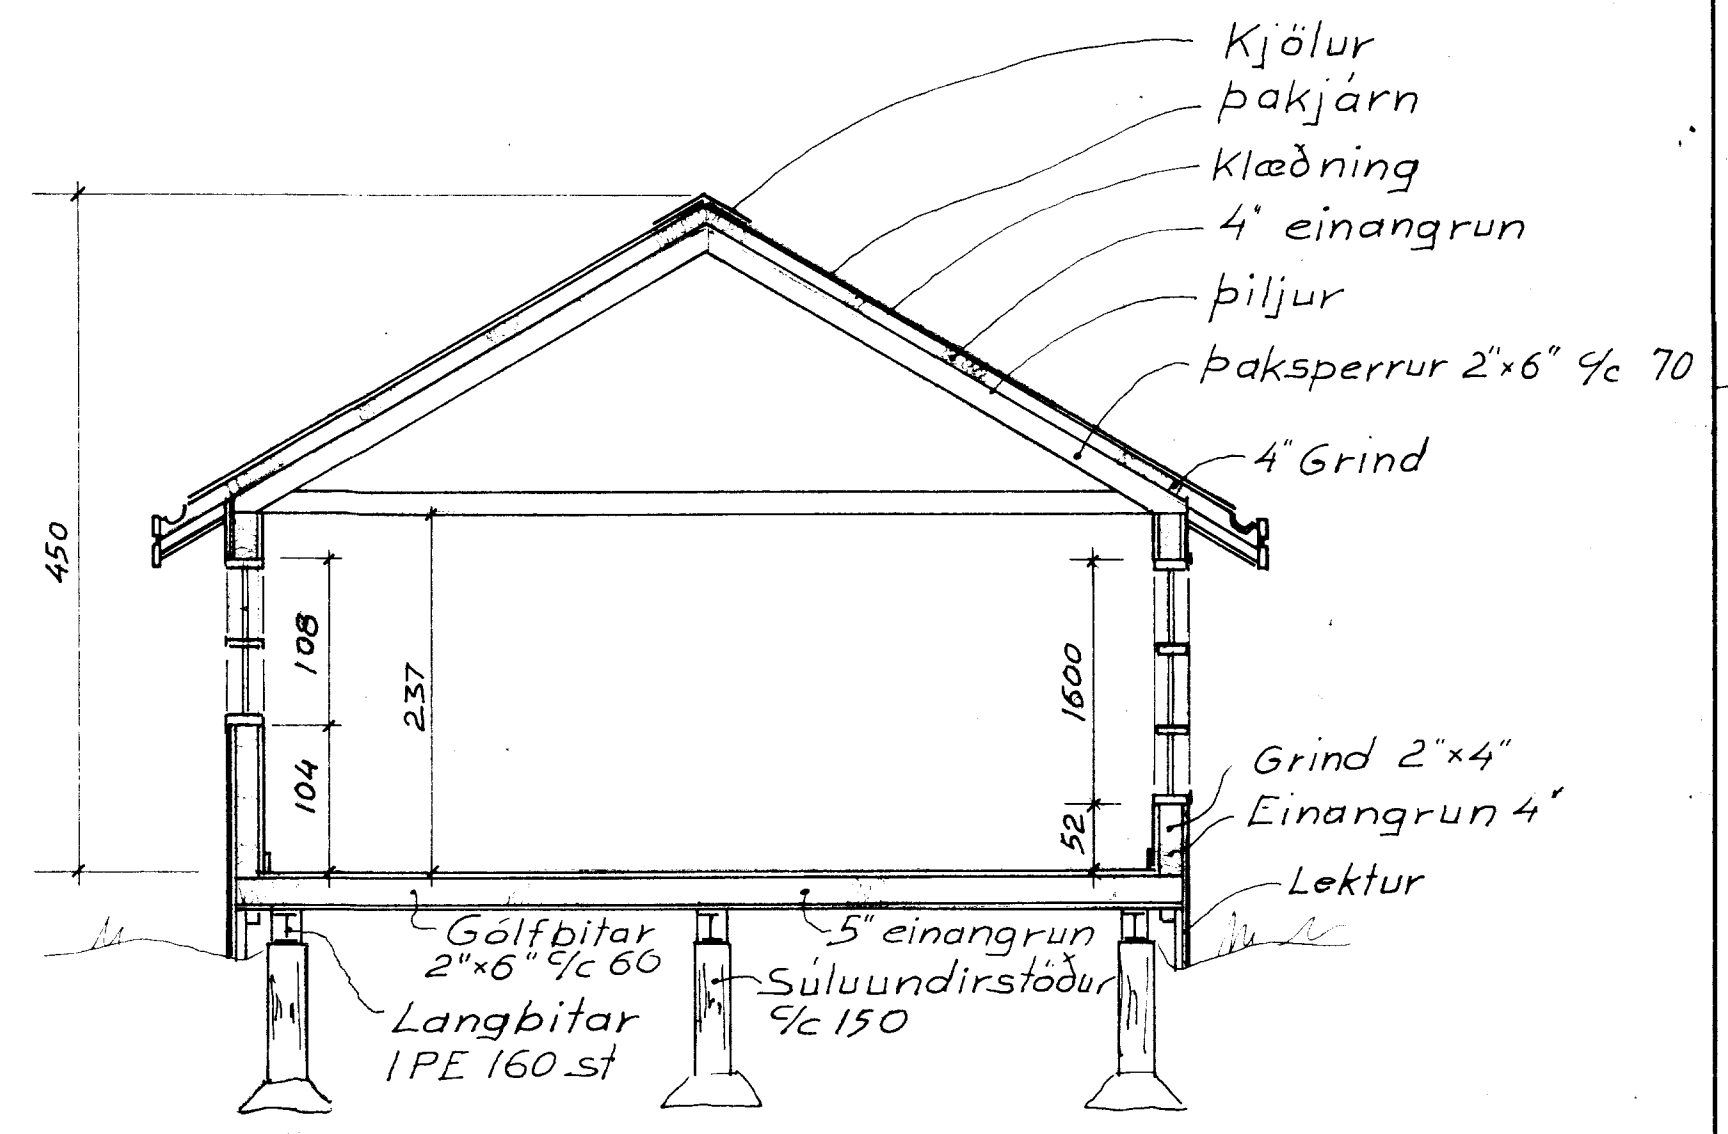

Grunnmynd

A →

Snið A-A

Hús gerð _____ 30
 Grunnfl. _____ 44 m²
 Verönd _____ 54m

TEIKNIVANGUR		
Hús í landi Hraunkots. "Hraunborgir" Grimsneshr. Árnessýslu, Lóðarstærð ca 5000m ² . Nr 41		
Mkv 1:50	Eigandi: Jón Hreiðar Hansson Stéttuhrauni 28 Hafnarfirði Kennit. 030643-7229 S. 9152738	D.: 30.8.88 T.: R.:
		Nr. 030