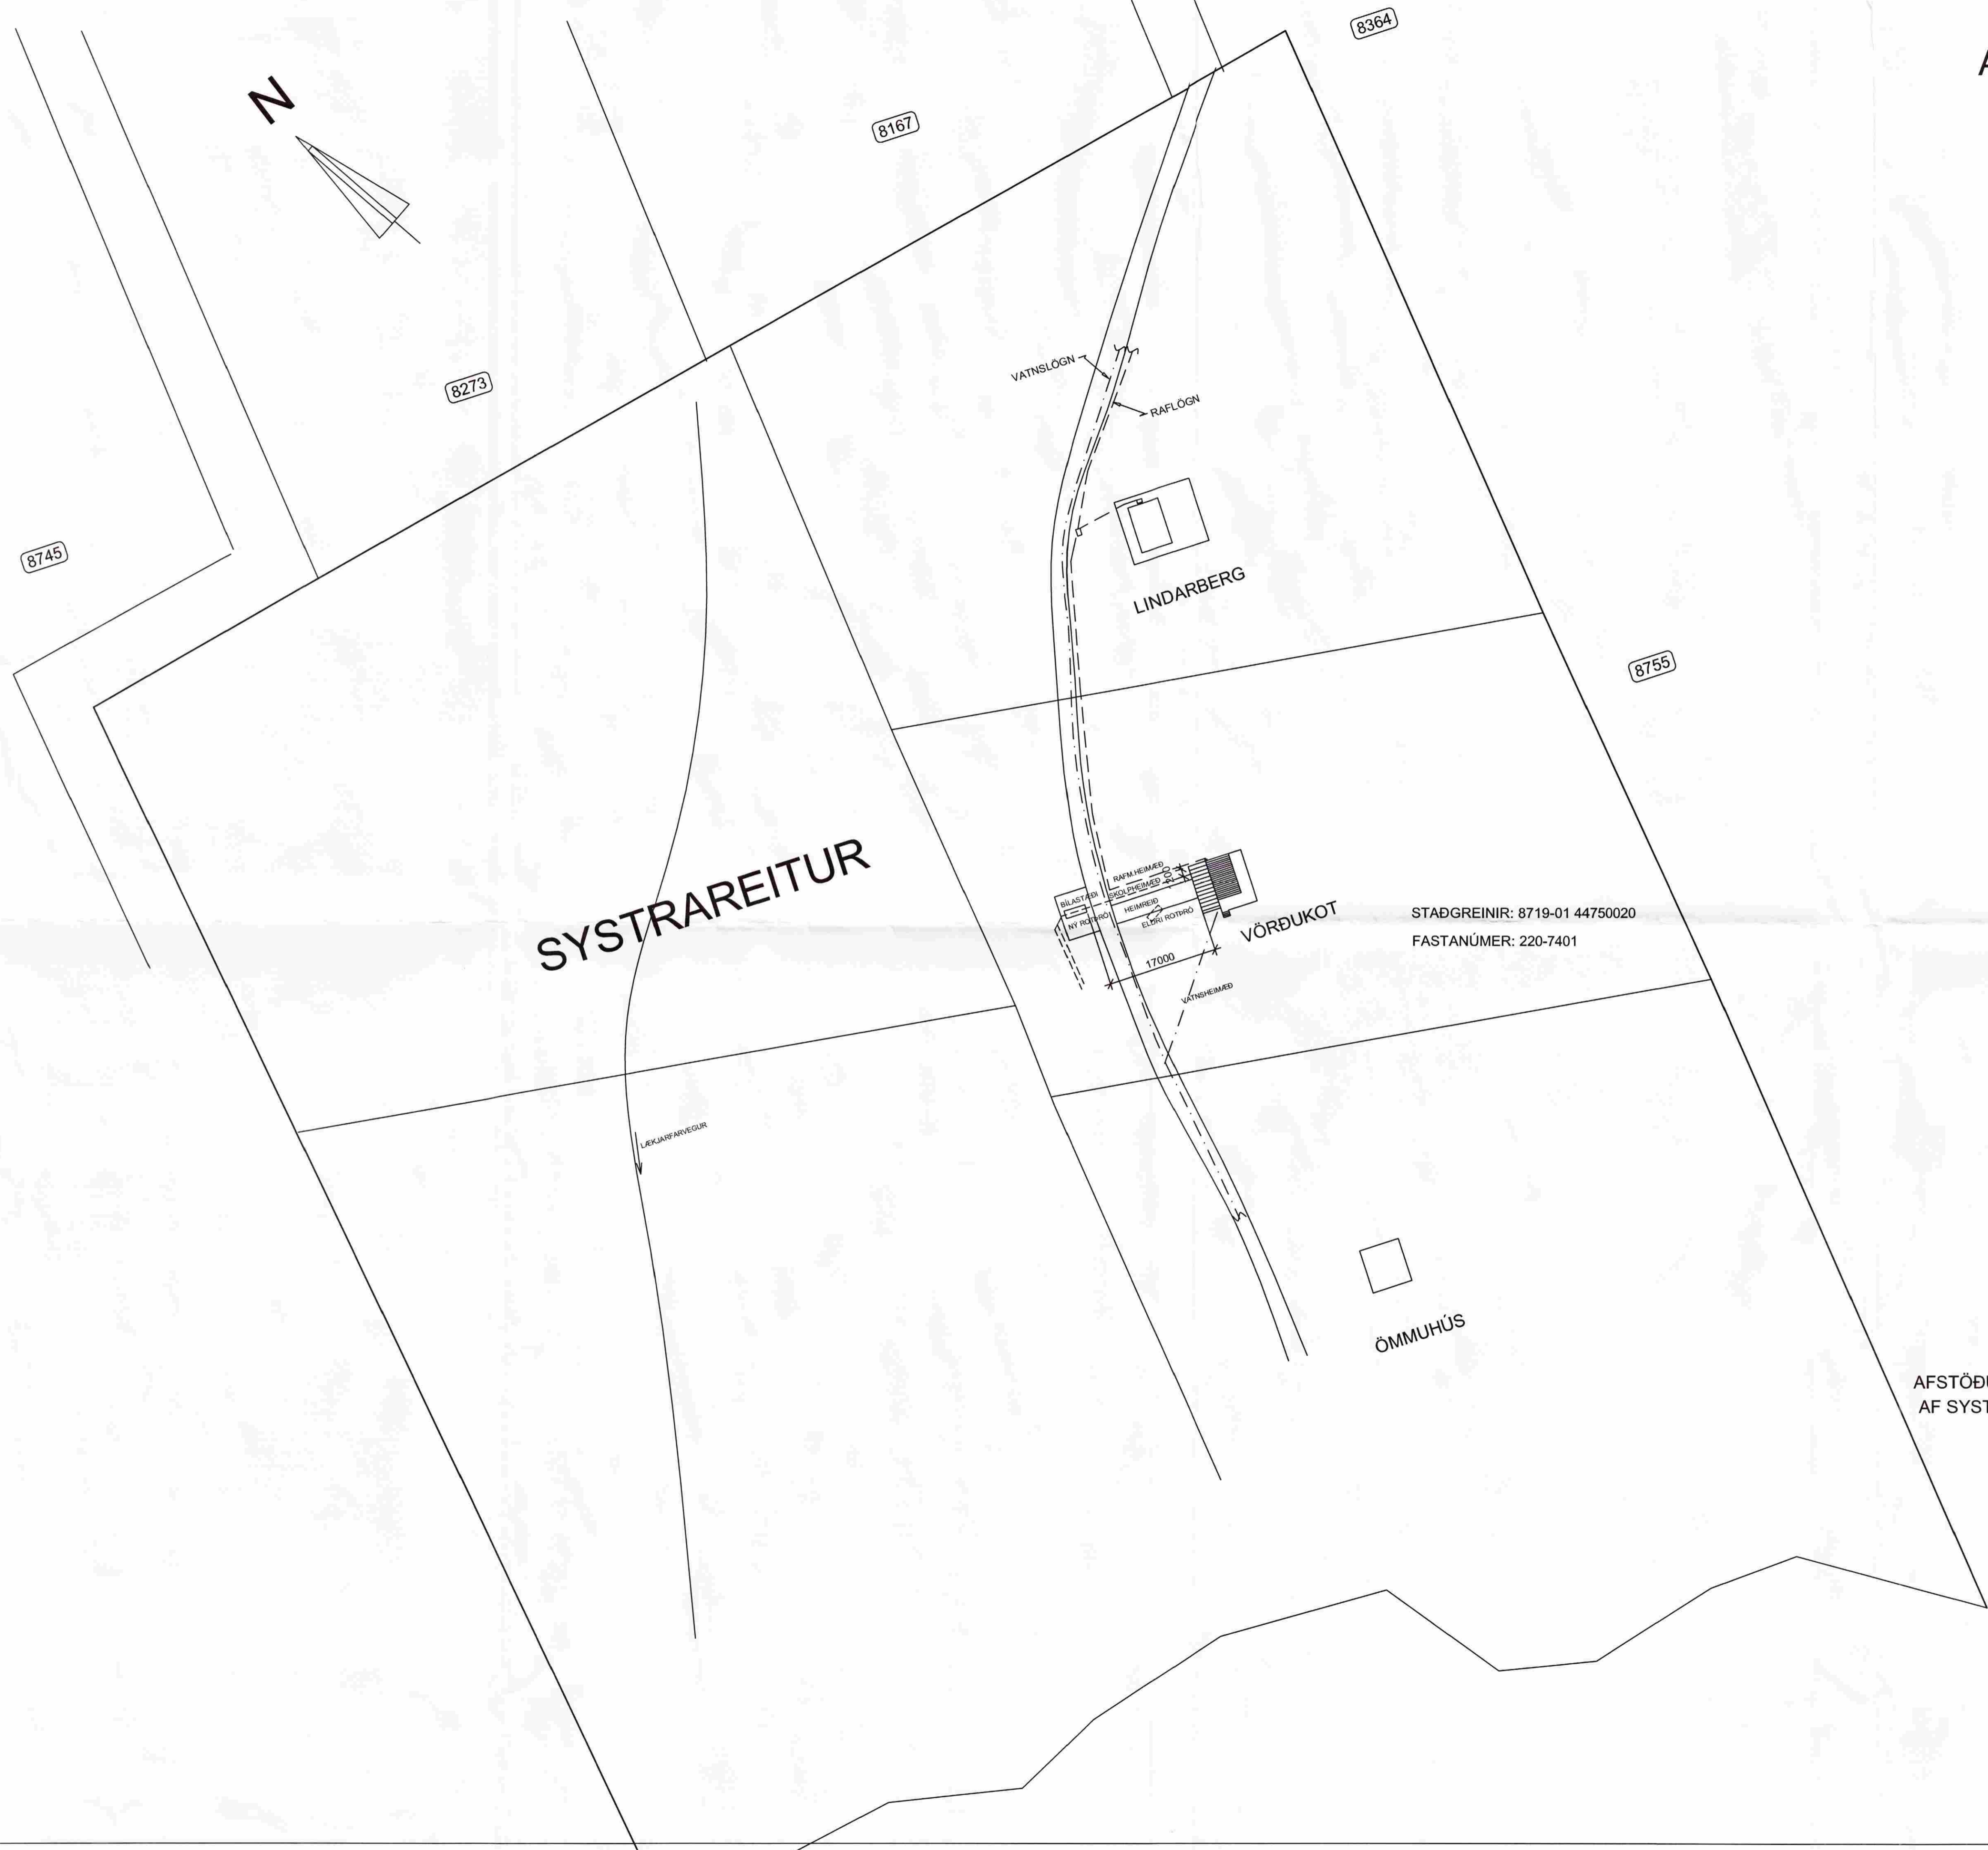

A1 1:500

SAMPYKKT
19 NOV. 2008
Þorsteinn Magnússon
Byggingatúlfurli uppösv. Árssýslu og Flóðhr.

SYSTRAREITUR

LINDARBERG

VÖRÐUKOT

ÖMMUHÚS

STAÐGREINIR: 8719-01 44750020
FASTANÚMÉR: 220-7401

AFSTÖÐUMYNDIN ER GERÐ SKV. TEIKN. GJ04SL_01
AF SYSTRAREIT DAGS.11.02.05 FRÁ VERKFRÆÐIST. LÍNUHÖNNUN