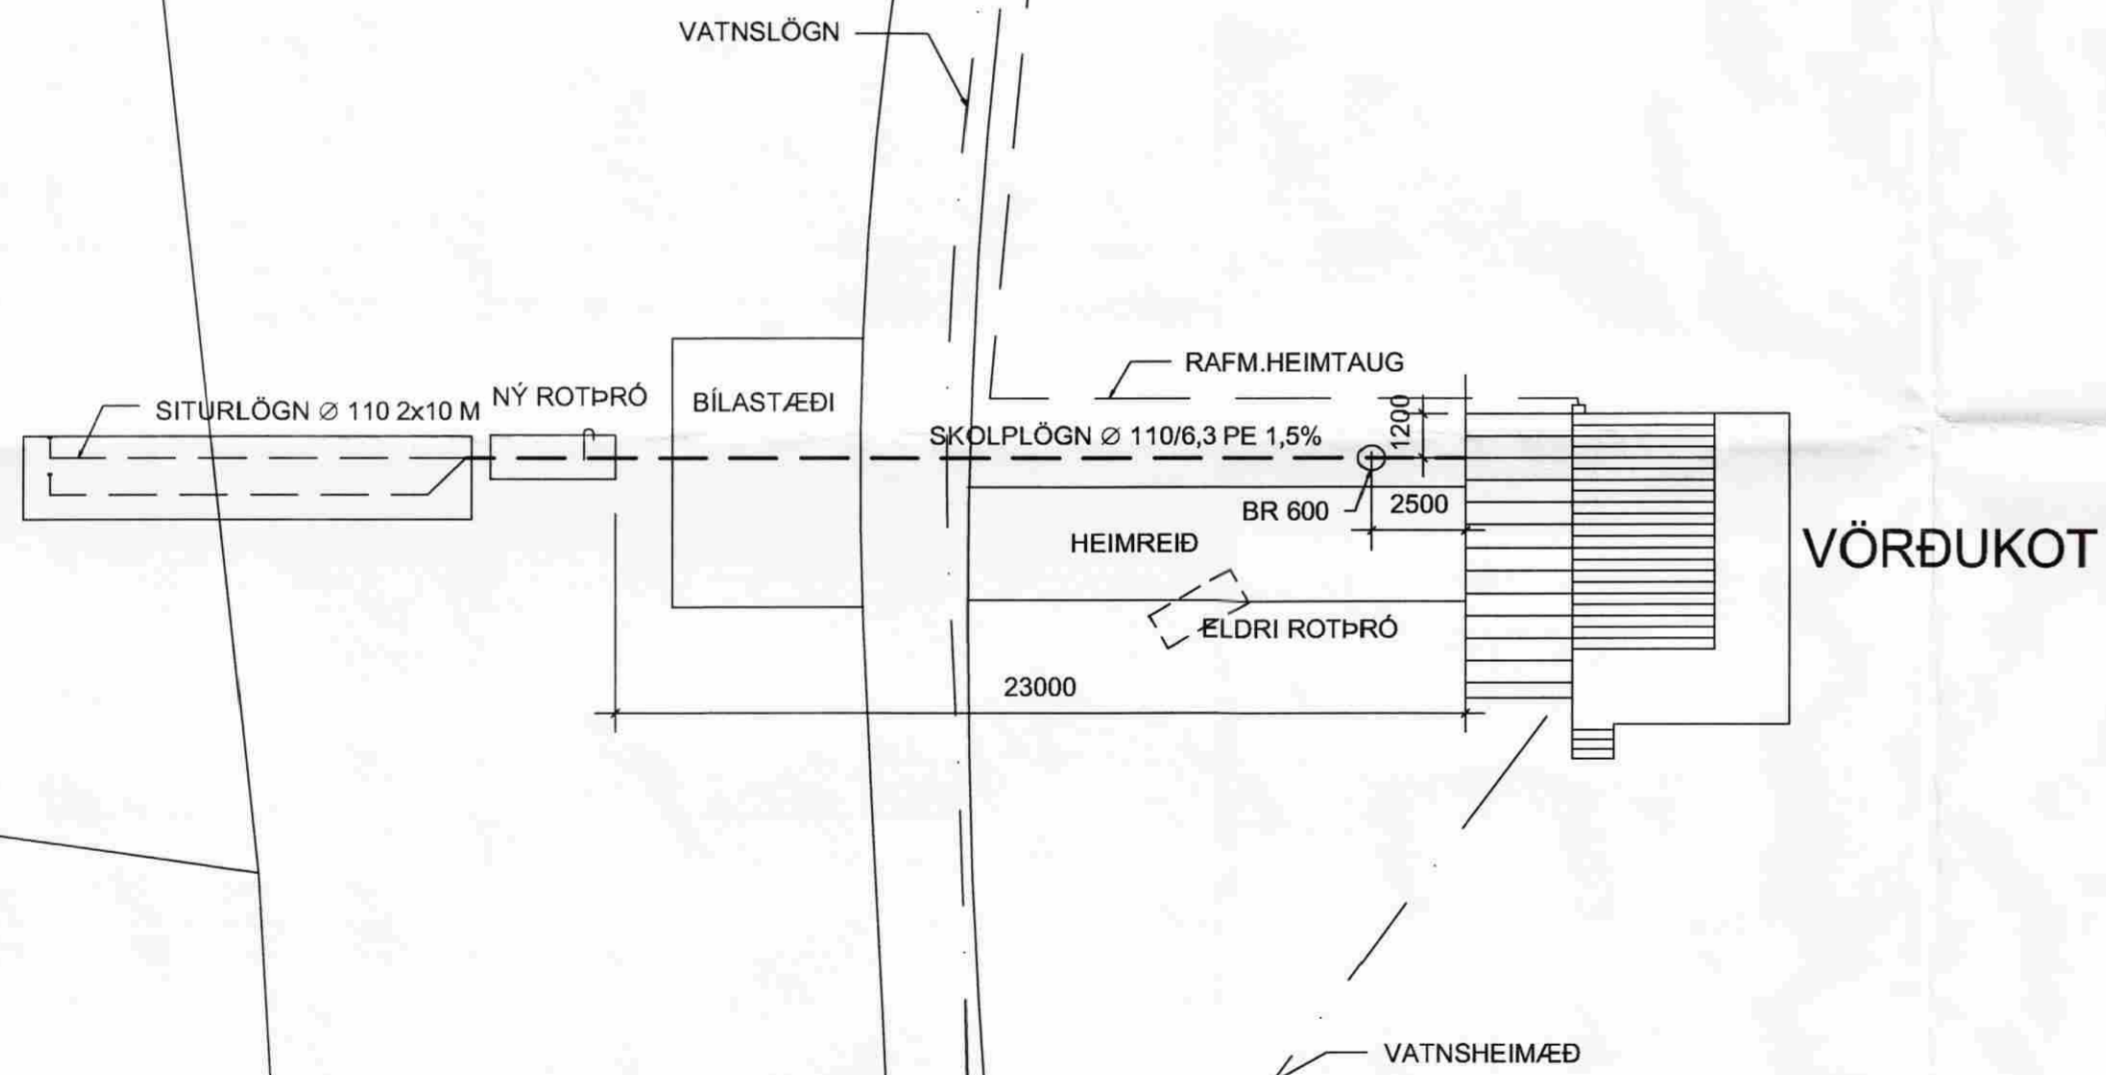

A2 1:200

MÓTTEKIÐ
26. NOV. 2008
Byggingafrútrúi uppsv. Ámessýslu og Fjáhr.

▲			
▲			
▲			
BREYTING	DAGSETNING		GERT
ARTÍÐUR: Kt 280439-3129 <i>Forsteinn Magnússon</i>			
VERKHEITI: Vörðukot í Hestlandi Grímsnesi		VERK NR.: 0702	
TEIKNING: SUMARHÚS VIÐBYGGING LAGNIR Á LÖÐ AFSTÖÐUMYND 1:200		HANNAÐ: PM TEIKNAD: PM DAGSETNING: 7.04.2007 KVAFAR: 1:200 YFIRFAR: PM	
ÞORSTEINN MAGNÚSSON - BYGGINGARVERKFRÆÐINGUR VERKFRÆÐISTOFA AUÐBREKKU 6 200 KÖPAVOGI SÍMI 551 9940 FAX 551 9945 NETF.thing@simnet.is		TEIKNING NR.: 301	