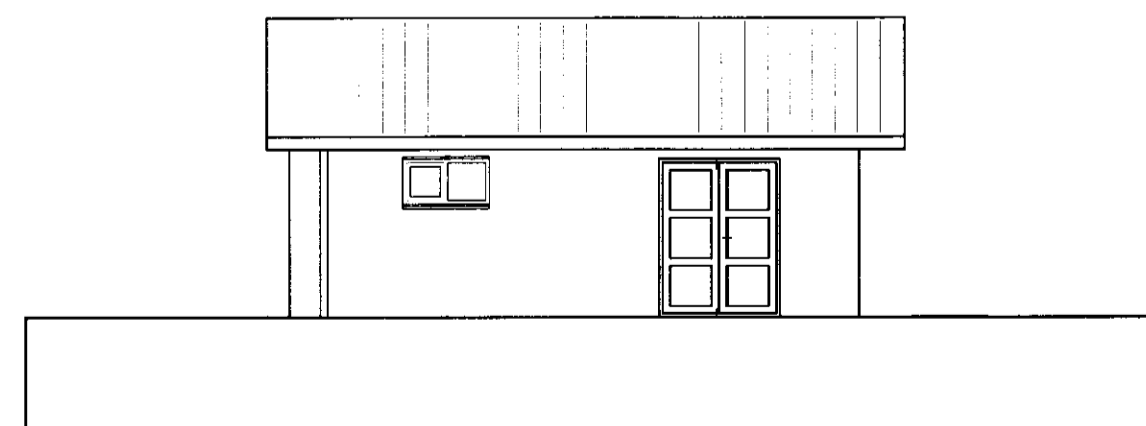

ÚTLIT Í AUSTUR