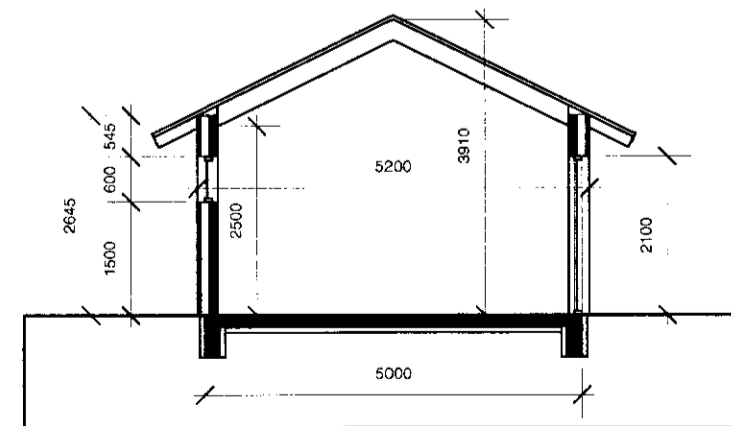

SNIÐ C

SAMPYKKT

25 JAN. 2012

Alfr. J. Gubjornsson
Byggingafrú og uppviðsmessýslu og Flóahf.

BREYTINGAR		
NR.	DAGS.	BREYTING

G 4 arkitektar
Stórhóla 17, 112 Reykjavík
gsm: 824 4555 netfang: gj@hive.is

Gunnlaugur Jonasson, kt. 090462 2299
Gunnar Páll Kristinsson, kt. 260665 2678
Alfr. J. Gubjornsson, kt. 260978 5789
Guðmundur Gunnlaugsson, kt. 190354 2419

SAMPYKKT

VERK
Sumarhús Vesturkanti 5
Grímsnesi, nýtt úthús

TEIKNING
Útlit og snið

KVARDI
1/100

5m

DAGS.
15.09.06

TEIKNING NR.
060204

TEIKNAD AF
GJ

Alfr. J. Gubjornsson