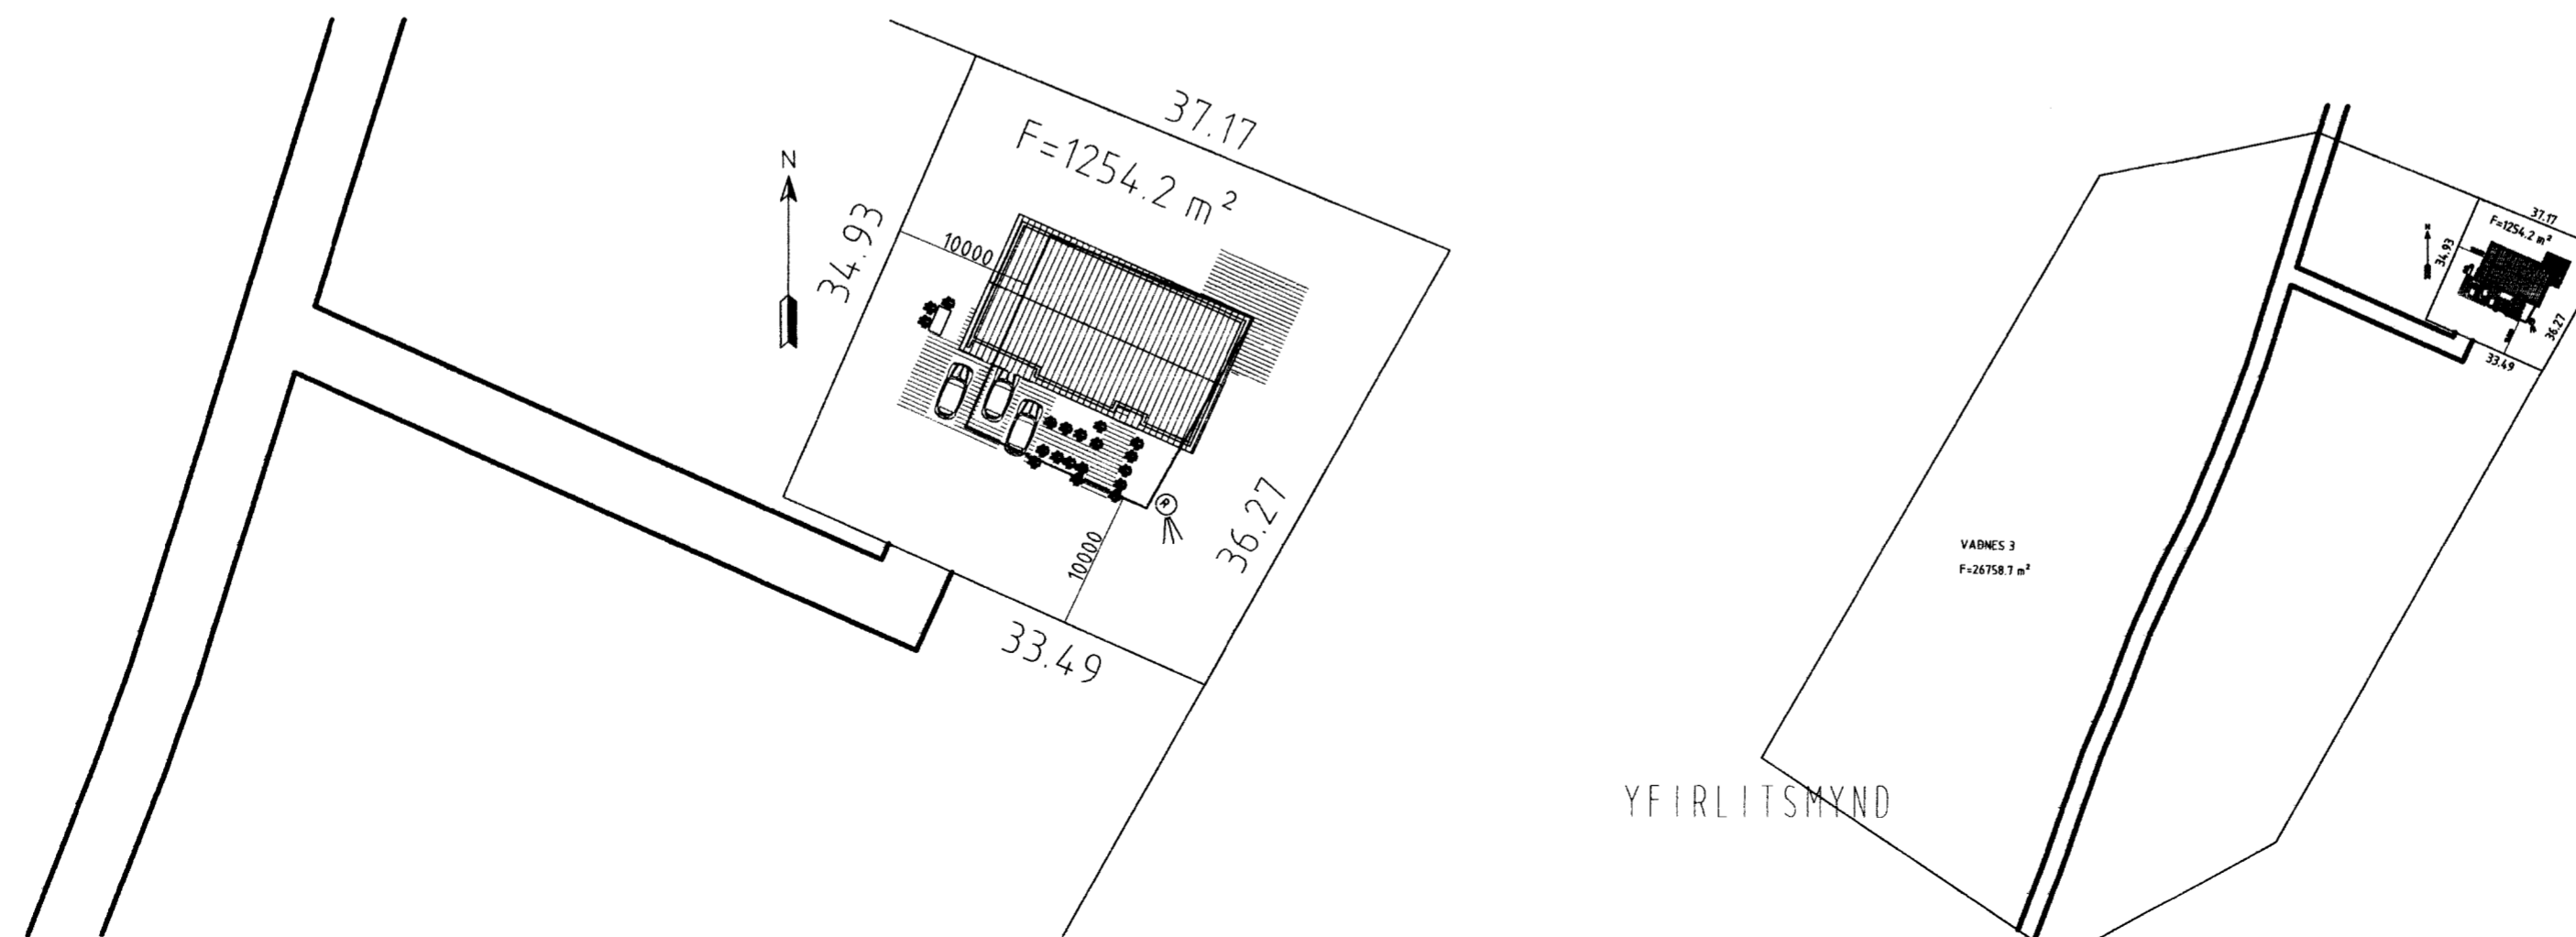

Skráningartafla: VADNES 3 GRÍMSNESI					Skrásetjari: Bjarni Heiðar Geirsson													
Landnúmer: 203013					Kennitala: 010866-5299													
Matshlutanúmer: 01					Útgáfa: 4.01b Dags: 1.12.2006													
Uppskipting og lýsing					Stærðir													
D0	D1	D2	D3	D4	D5	D5M	D6	D7	D8	D9	D10a	D10b	D11	D12	D16	Reiknitala	D17	
Lokun	Rými hæð-röð	Notkun texti	Höfuð-flokkun	Eignar-hald	Botnflötur m ²	Milliflötur m ²	Stigar m ²	Op m ²	Brúttóflötur m ²	Brúttóflötur sh < 1,8	Salarhæð mín	Salarhæð max	Brúttó rúmmál m ³	Nettóflötur m ²	Eirt flatarmál m ²	Skiptarúmmáls	Skipta-rúmmál m ³	
Matshluti					358,4	0,0	0,0	0,0	179,2	0,0				677,2	160,7	179,2		446,575
Botn														35,8				
	01	1. hæð			358,4	0,0	0,0	0,0	179,2	0,0			641,4	160,7	179,2			
A	0101	Ibuð	N	0101	126,7				126,7		2,75	2,75	348,4	114,2	126,7	2,75	314,050	
A	0102	Bílageymsla	B	0102	44,1				44,1		2,85	2,85	125,7	40,1	44,1	2,85	114,285	
A	0103	Geymsla	N	0101	8,4				8,4		2,85	2,85	23,9	6,4	8,4	2,85	18,240	
A	0104	Þakrými	F	0101	179,2						0,00	1,60	143,4					
Athugasemdir					Sorpgeymsla fylgir eigninni													
Sameignir sumra																		
Eignarhald																		
	Eignar-hald	Notkun texti	Eirt flatarmál m ²	Skiptarúmmál Sereign m ³	Sereign og sameign m ³													
	0101	Ibuð	135,1	332,290	332,290													
	0102	Bílageymsla	44,1	114,285	114,285													
		Alls	179,2	446,575	446,575													