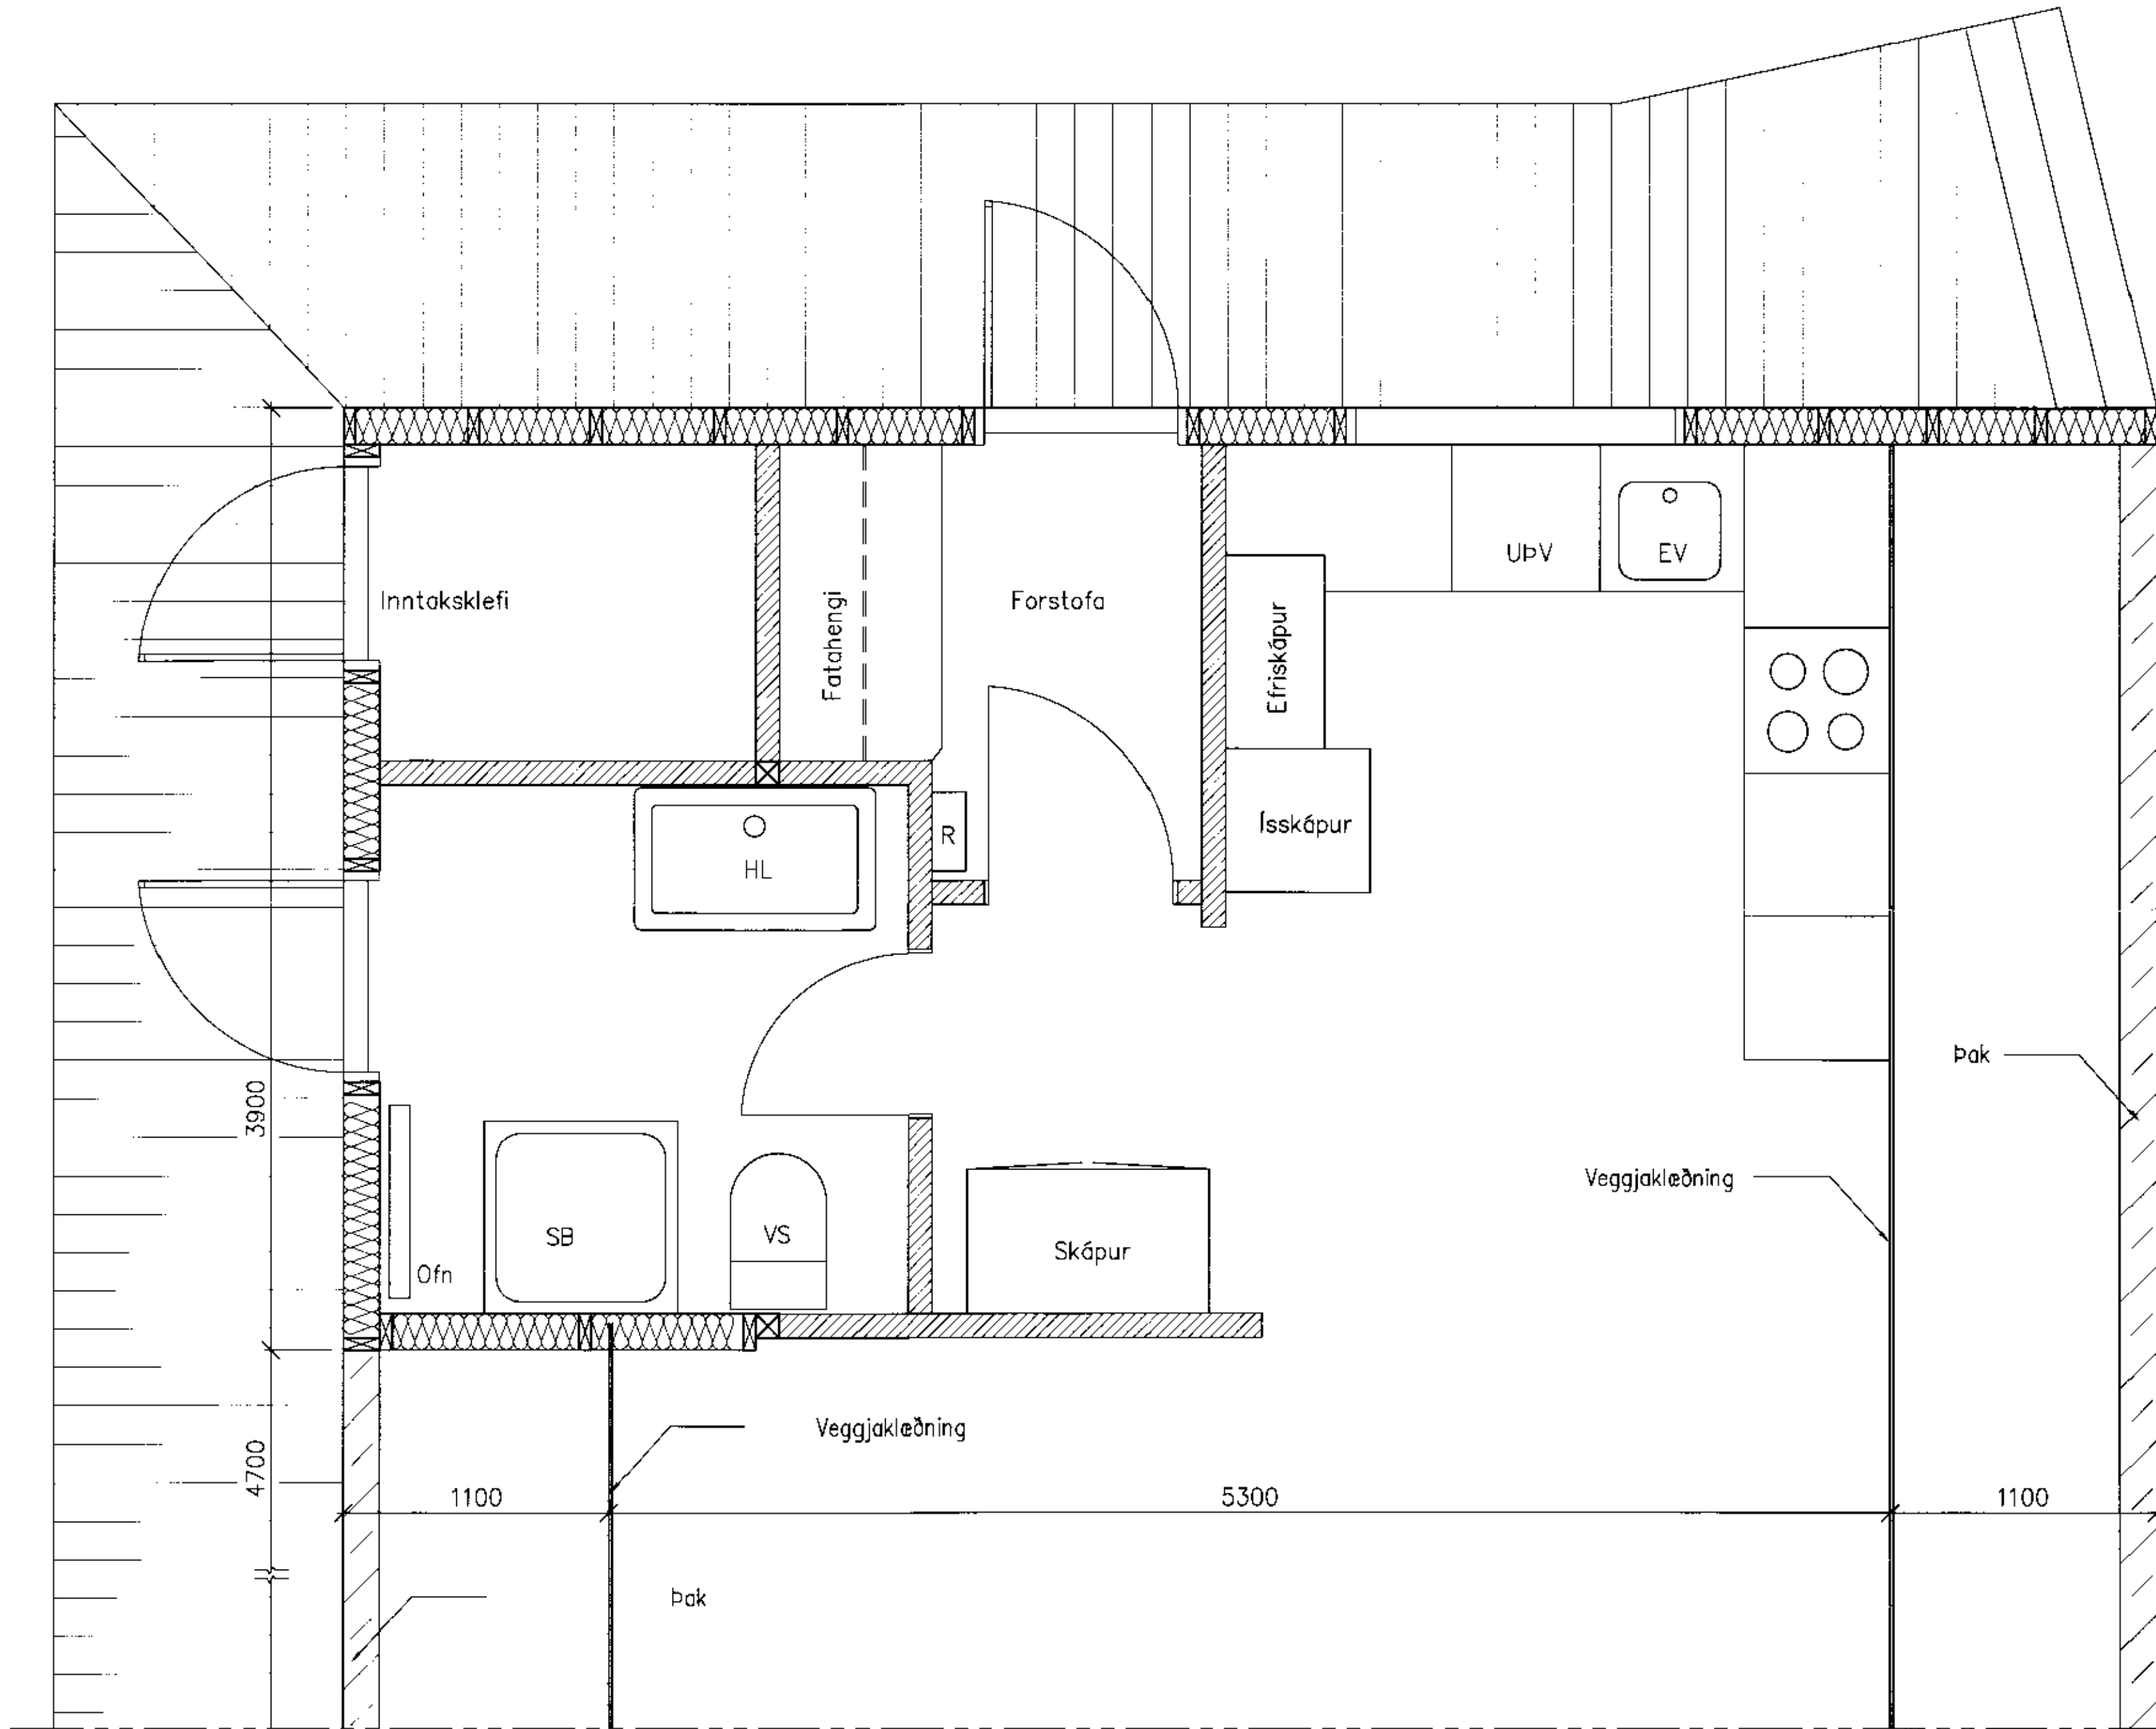

SAMPYKKT

16 NOV. 2011

Alma Björnsdóttir
Byggingark. ítr. uppáv. Amessýslu og F.ö.áfr.

GRUNNMYND
1:20

1:20 0 1000 2000mm

VERKÍS

www.verkis.is - sími: +354 422 8000

SAMPYKKT: *Alma Björnsdóttir*
f.a. VERKÍS

A 2011-10-27 VERKTEIKNING GAG SIÓ EBJ EBJ

ÚTG DAGS SKÝRINGAR TEIK HANN RÝNT SAMP

VIÐEYJARSUND 12, HRAUNBORGUM
GRÍMSNES- OG GRAFNINGSHR. 801 SELFÖSS
SUMARHÚS
Norðurendi
Grunnmynd

VERKFANG 11146 TEIKNING C50.002 A

© Öll áhrif og áhrifun teikningar, að hluta eða í heild er hald skriflega leyfi höfundar