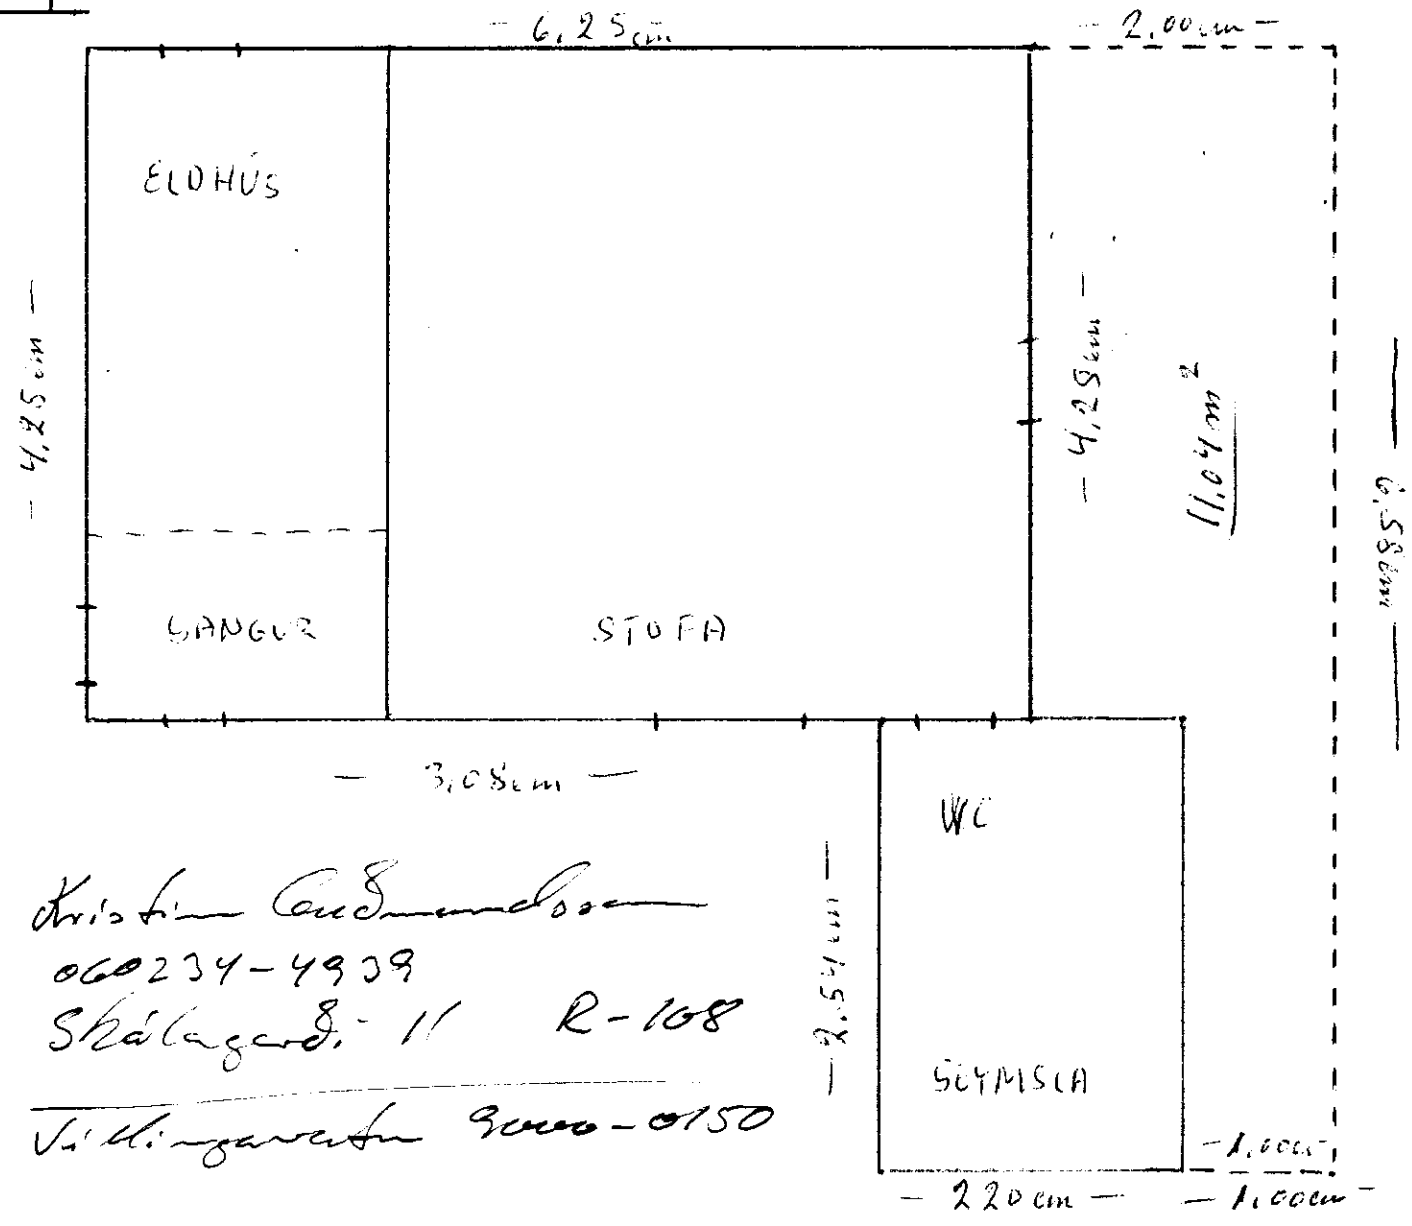

STÆRA FYRIR STÆKKUN (r 32,74 m<sup>2</sup>)  
 STÆRA EFTIR STÆKKUN (r 43,18 m<sup>2</sup>)

Kristín Guðmundsson  
 060234-4939  
 Skálagerði 11 R-108  
 Villingavörku 9000-0150

1 m = 2 cm. ca