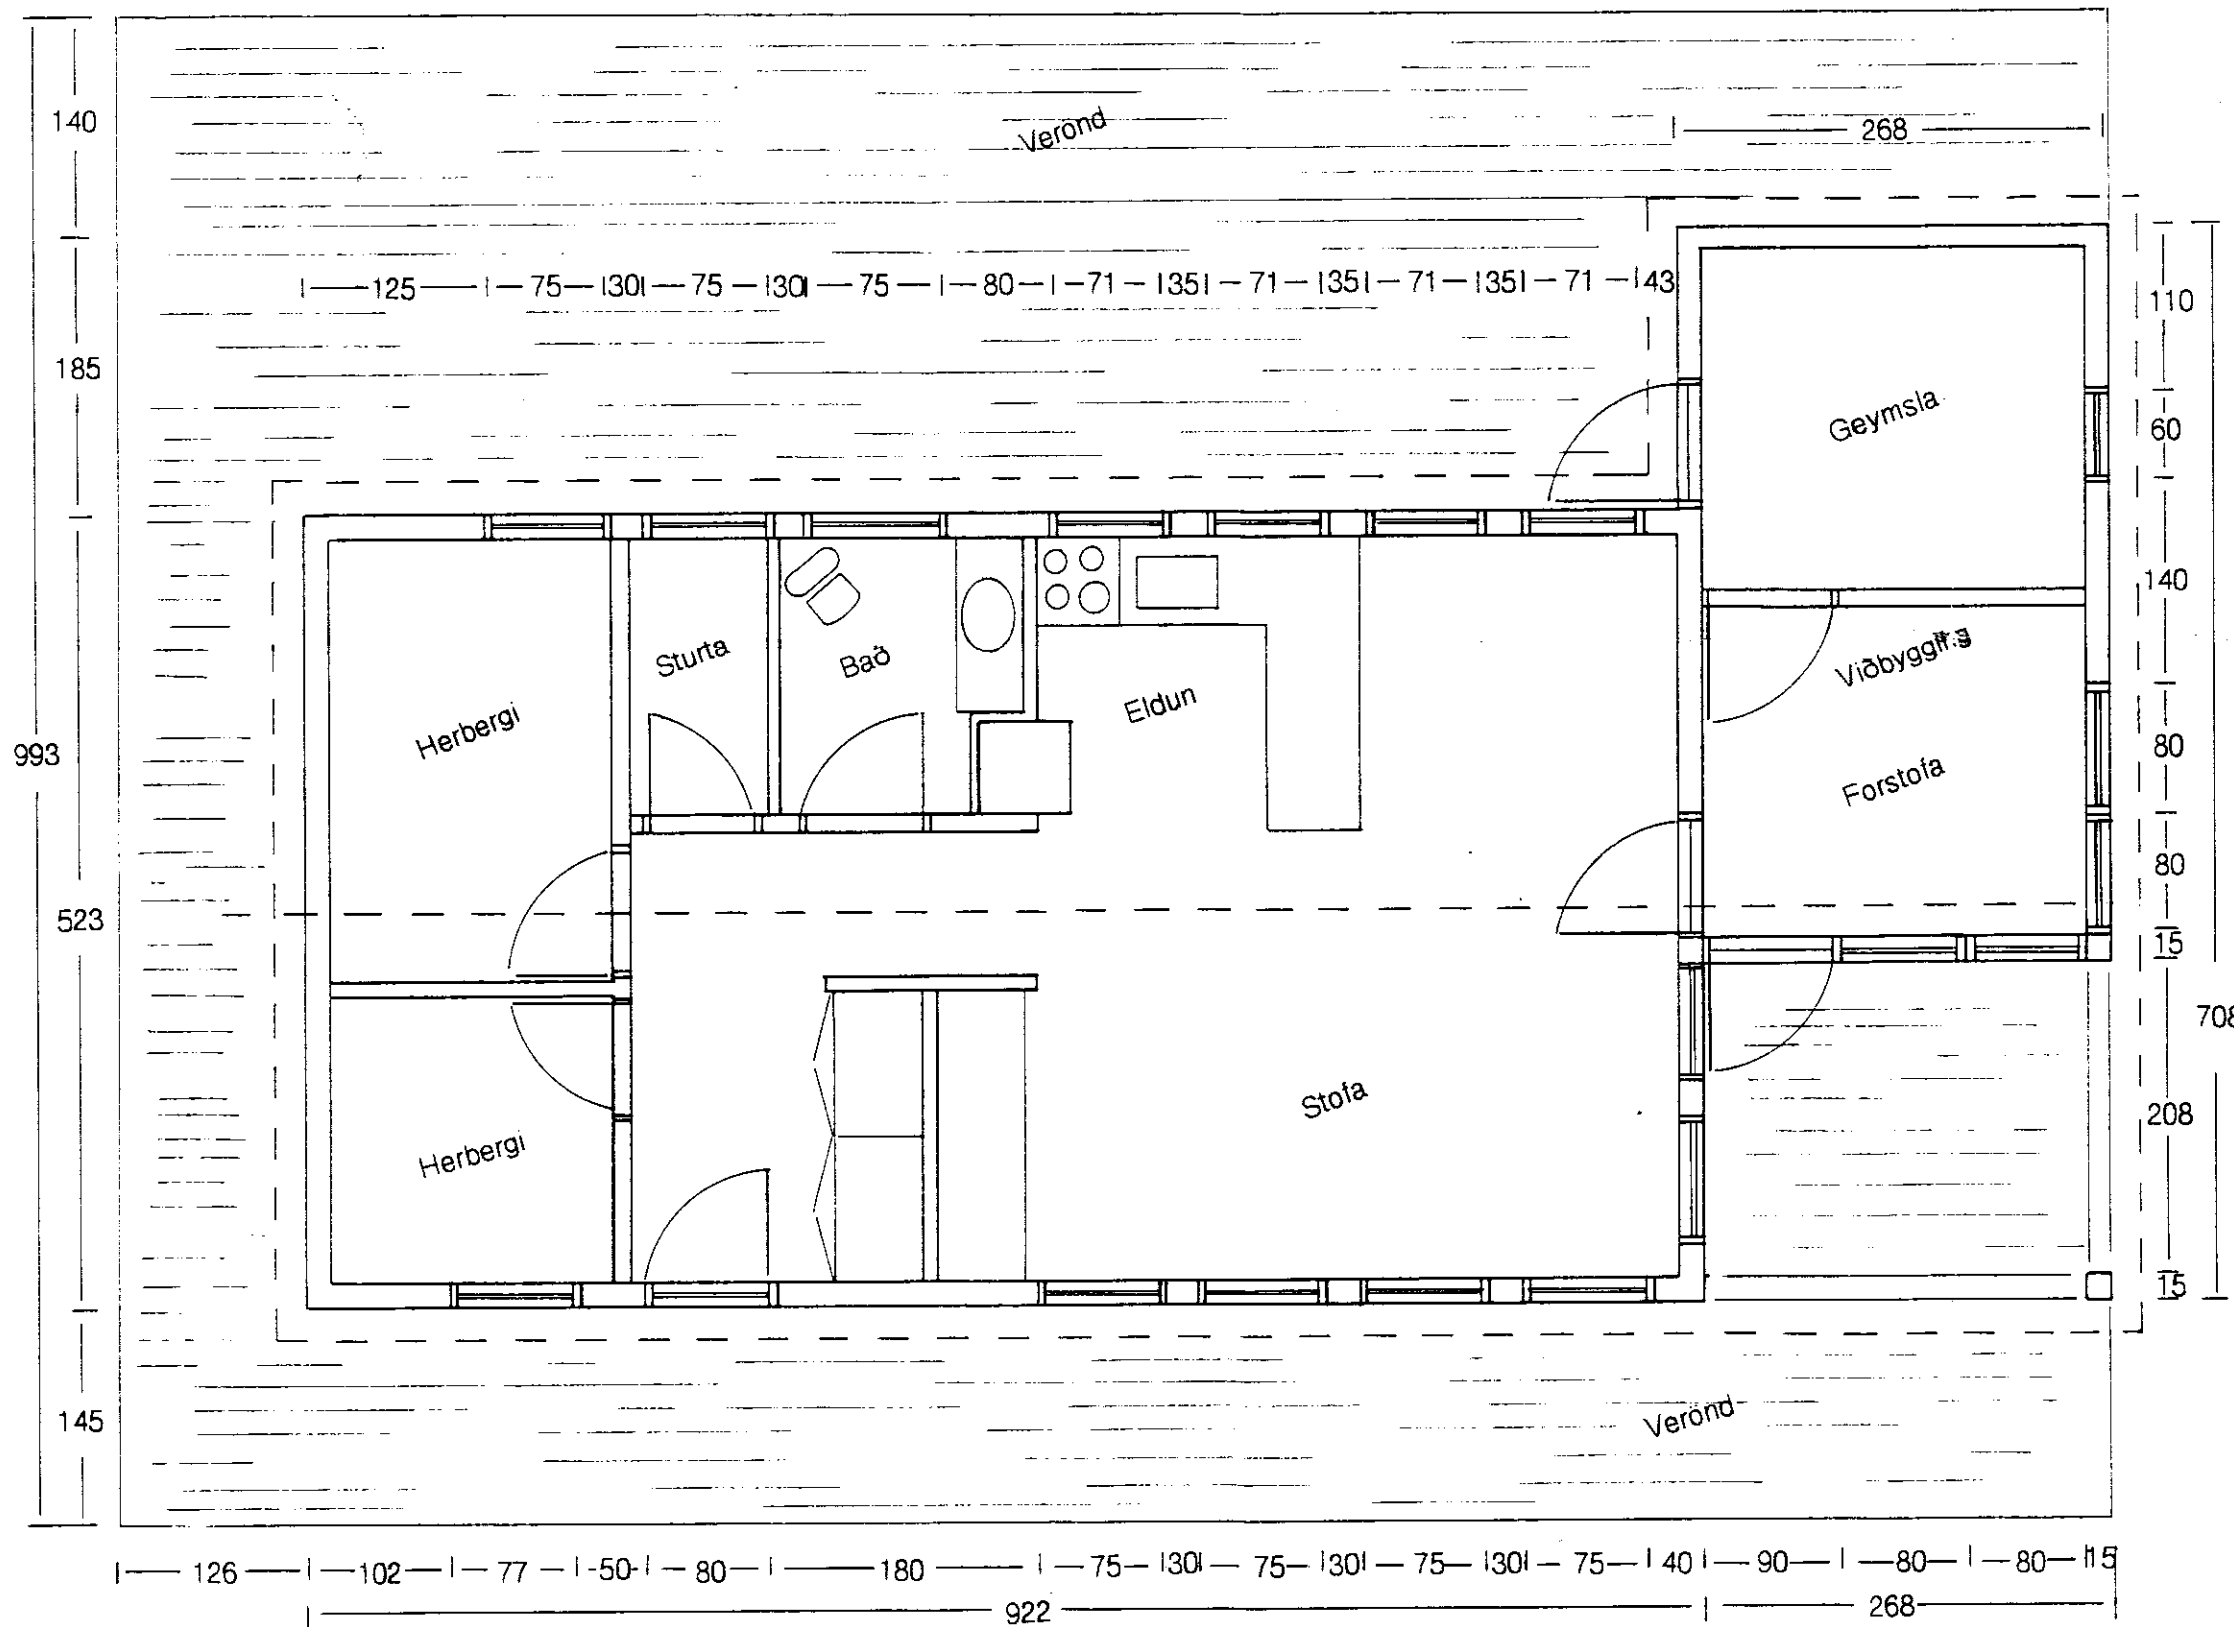

Norðaustur.

Suðvestur.

Grunnmynd Mkw 1:50

Hús 48 fm + viðbygging 12,5 fm = 60,5 fm.

Norðvestur.

Suðaustur.

Stamp: 14/96
Helgi Einarsson

Sumarhús nr 9. í landi Villingavatns.