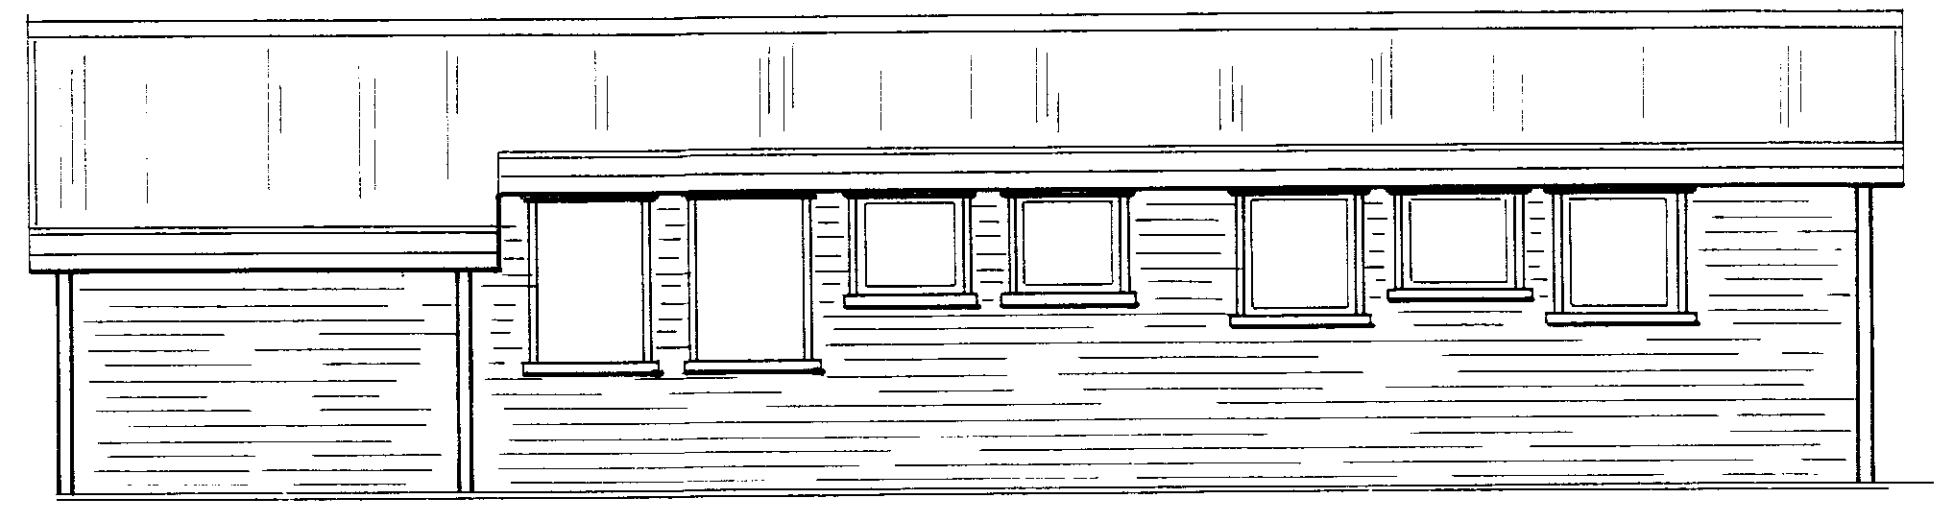

Norðaustur.

Suðvestur.

Grunnmynd Mkw 1:50

Hús 48 fm + viðbygging 12,5 fm = 60,5 fm.

Norðvestur.

Suðaustur.

Stamp: 14/96
Helgi Einarsson

Sumarhús nr 9. í landi Villingavatns.