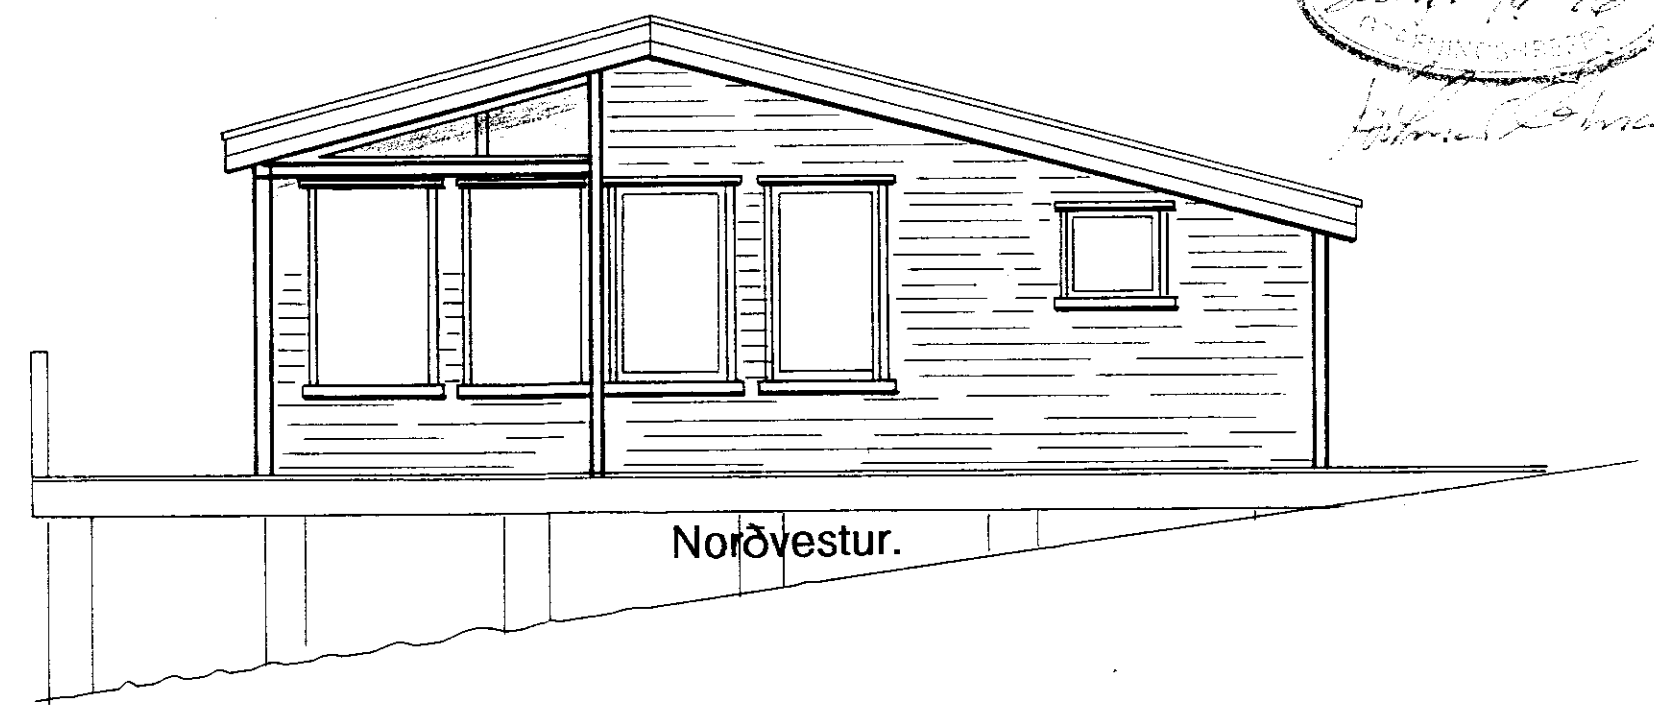

Norðaustur.

Suðvestur.

Grunnmynd Mkw 1:50

Hús 48 fm + viðbygging 12,5 fm = 60,5 fm.

Norðvestur.

Suðaustur.

Stamp: 14/96
Helgi Einarsson

Sumarhús nr 9. í landi Villingavatns.