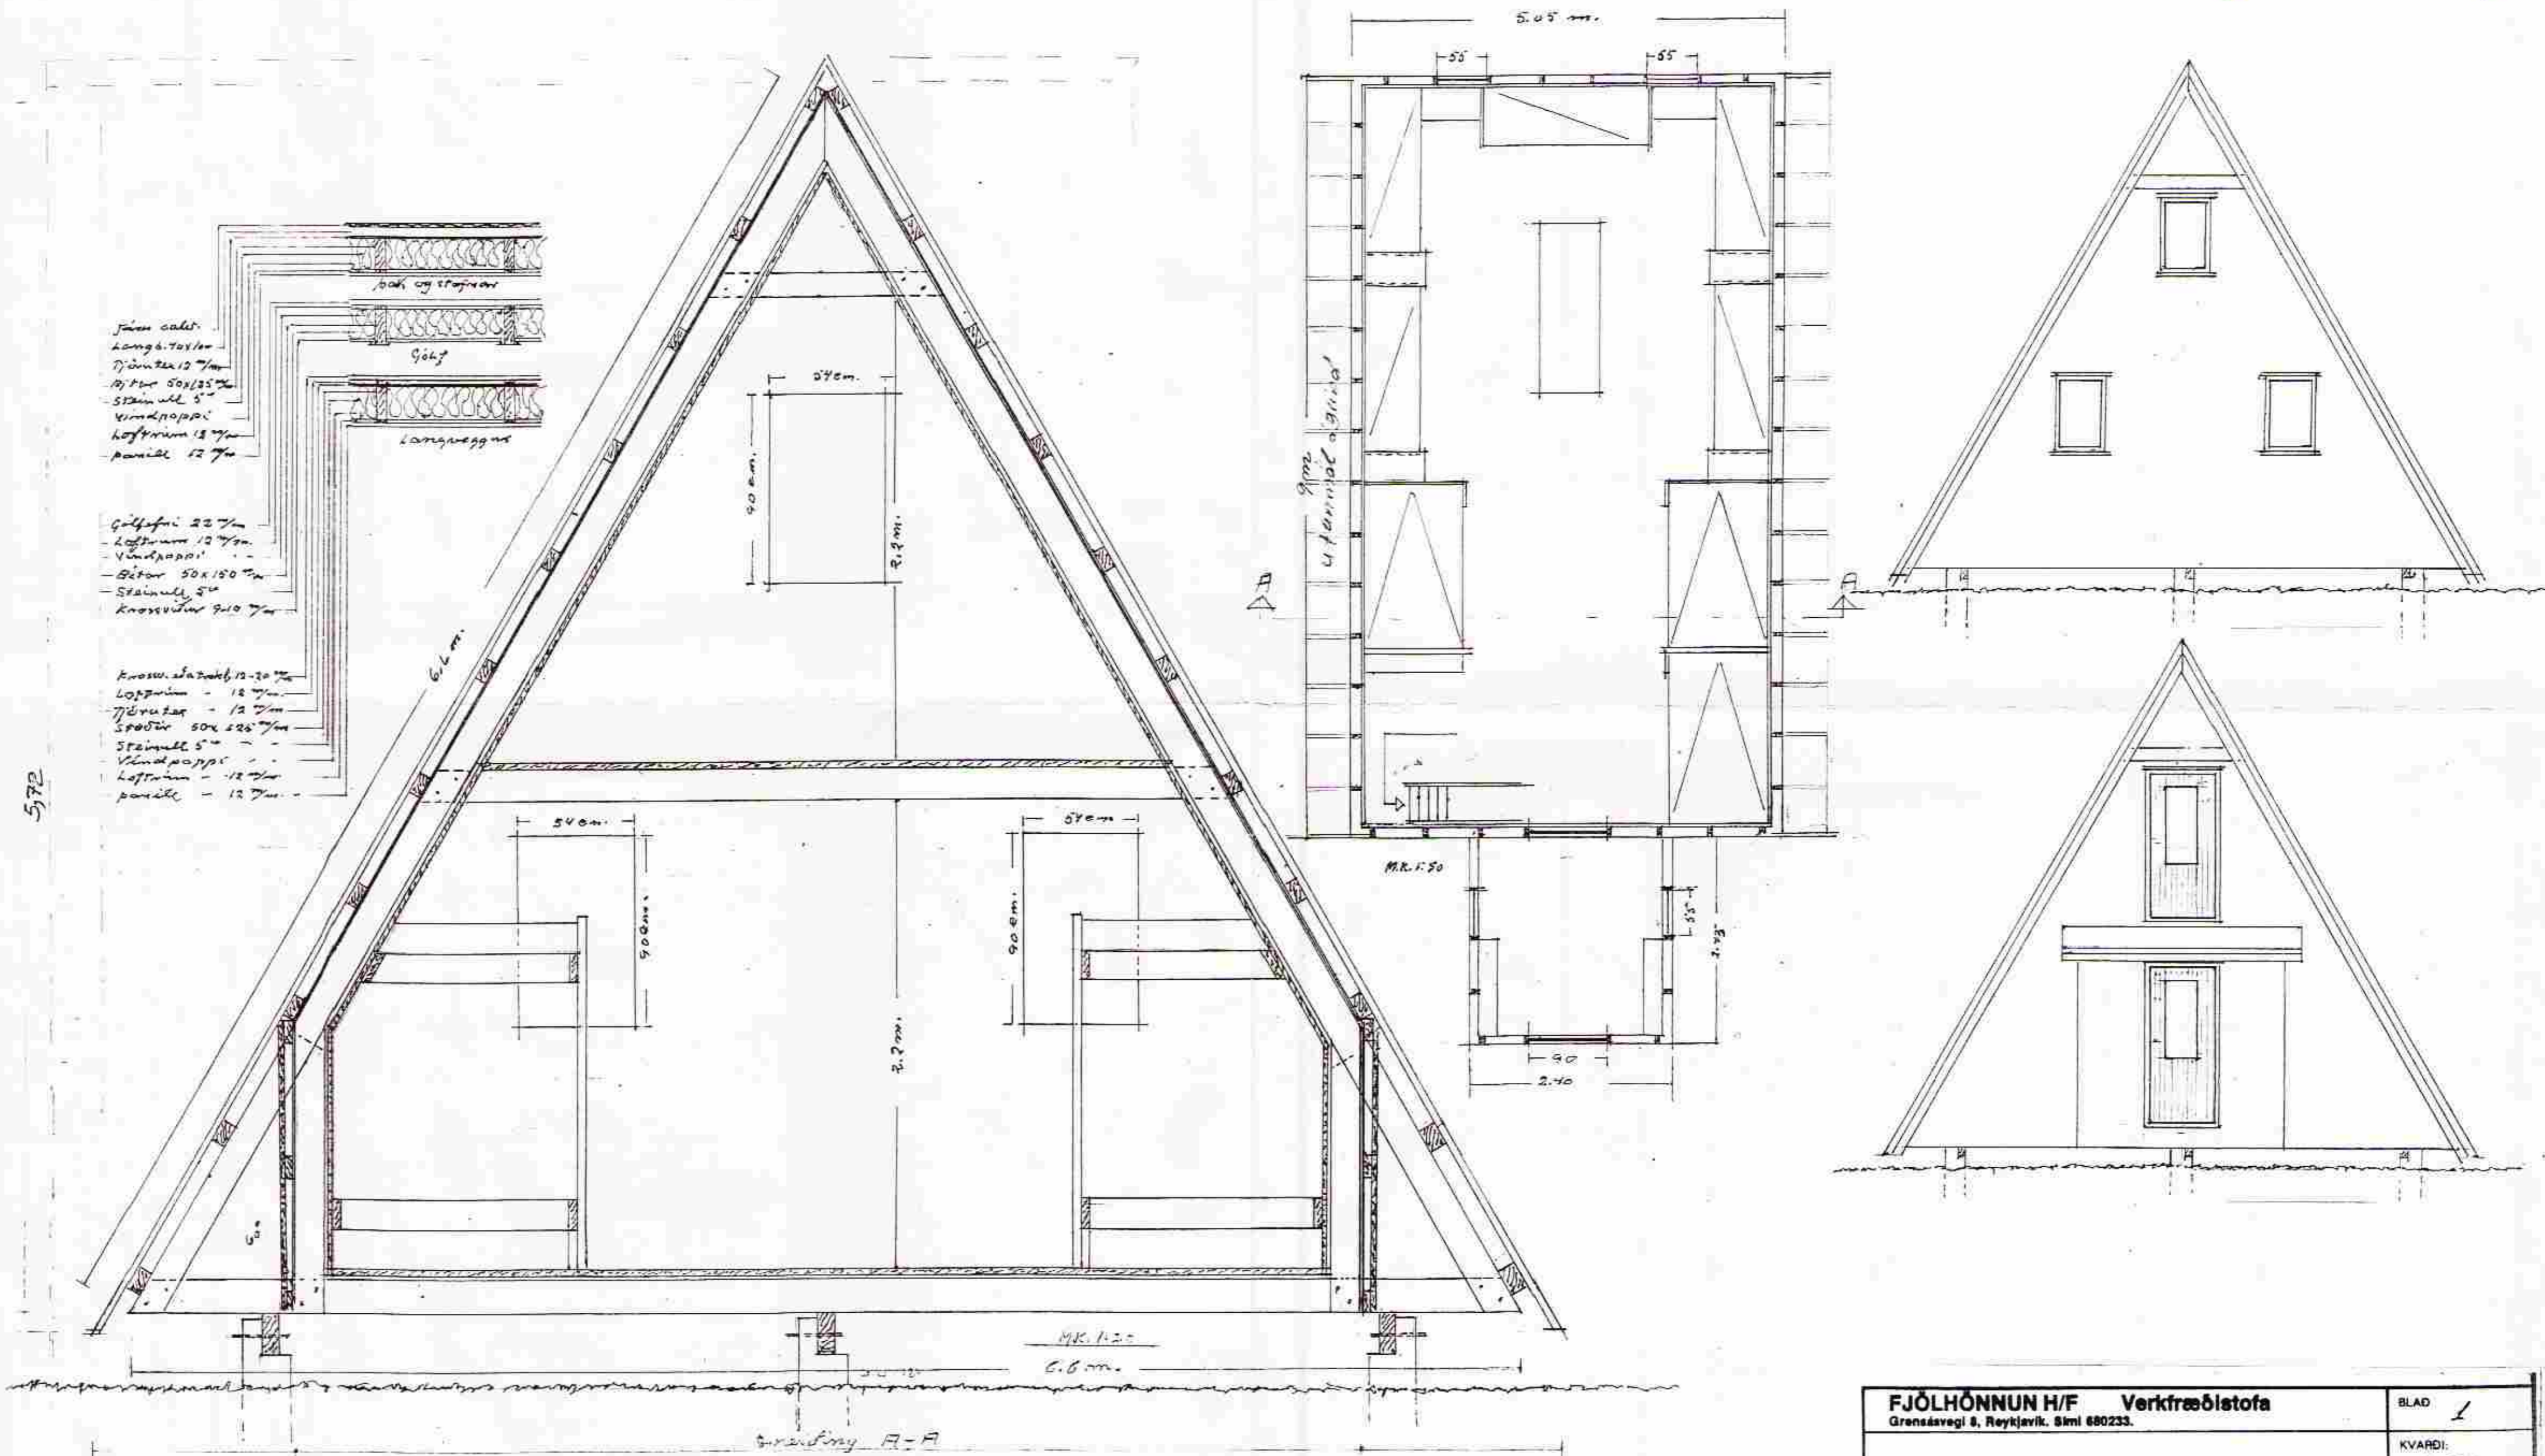

BYGGINGARFULLT
Samp. 13/9 '94
SKEIDAREPPS

Hilmar Einarsson

Járn gátt
Langb. 70x100
Tjótur 12 7m
Ríflur 50x150
Stáinull 5"
Vindþappi
Koffurum 18 7m
Pannill 12 7m

Gólfplát 22 7m
Koffurum 12 7m
Vindþappi
Bitar 50x150 7m
Stáinull 5"
Krossvúlar 9x10 7m

Krossvúlar 12-20 7m
Loppurum - 12 7m
Tjótur 12 - 12 7m
Spóður 50x150 7m
Stáinull 5"
Vindþappi
Koffurum - 12 7m
Pannill - 12 7m

572

FJÖLHÖNNUN H/F Verkfæðistofa Gransásveg 8, Reykjavík. Sími 680233.		BLAD 1
		KVARDI: 1:50 1:20
Grunnmynd, 10.10.03 Snið		REIKN. TEIKN. EG DAGS. 12.6.94
NR.	DAGS.	BREYTING
AF	SAMP.	Guðni Eiríksson 101048-2769