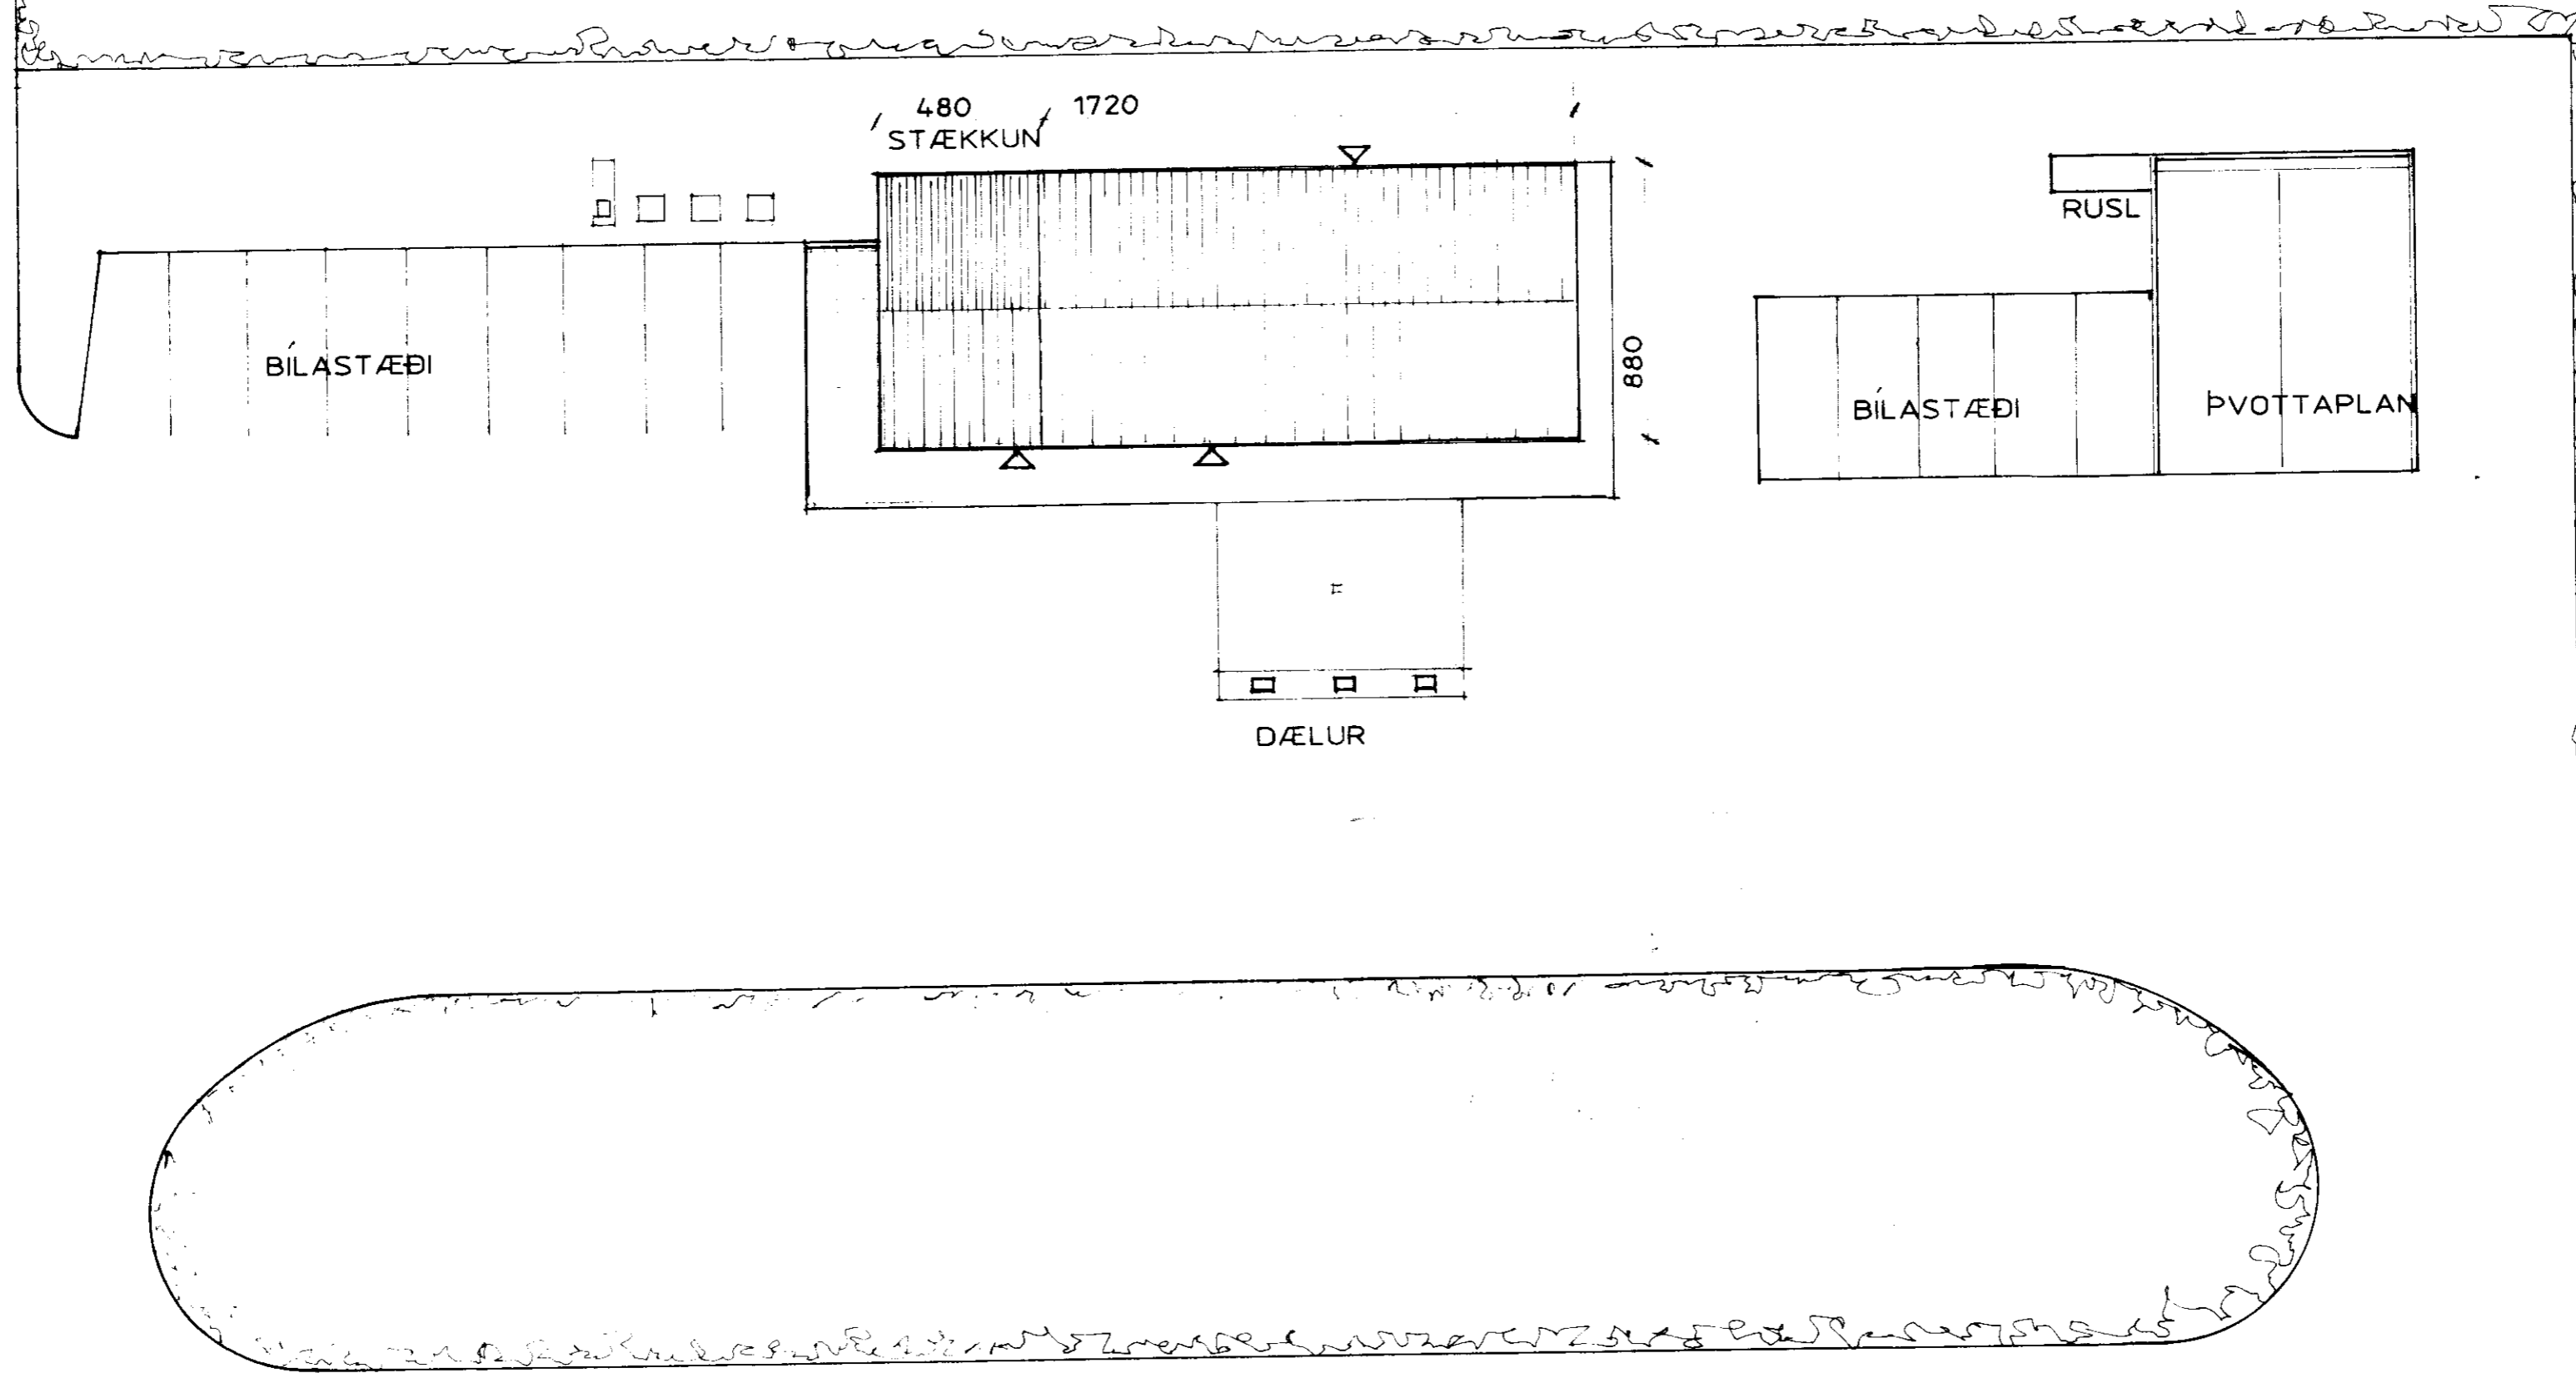

ÁRNES

ÁRNESVEGUR

REYKJAVÍK

ÞJÓÐVEGUR

Hilma Gunnarsson

NÝJA TEIKNISTOFAN HF
 SÍÐUMÚLA 20
 108 REYKJAVÍK
 SÍMI 91-68 88 99 FAX 68 08 68

OLIUFÉLAGIÐ HF. ÁRNESI
 AFGREIÐSLUHÚS, STÆKKUN
 AFSTÖÐUMYND
 VERK 481601 NR 1
 MÁL DAGS 23.04.93
 TEIKNAD SE *Sig. Finsson*