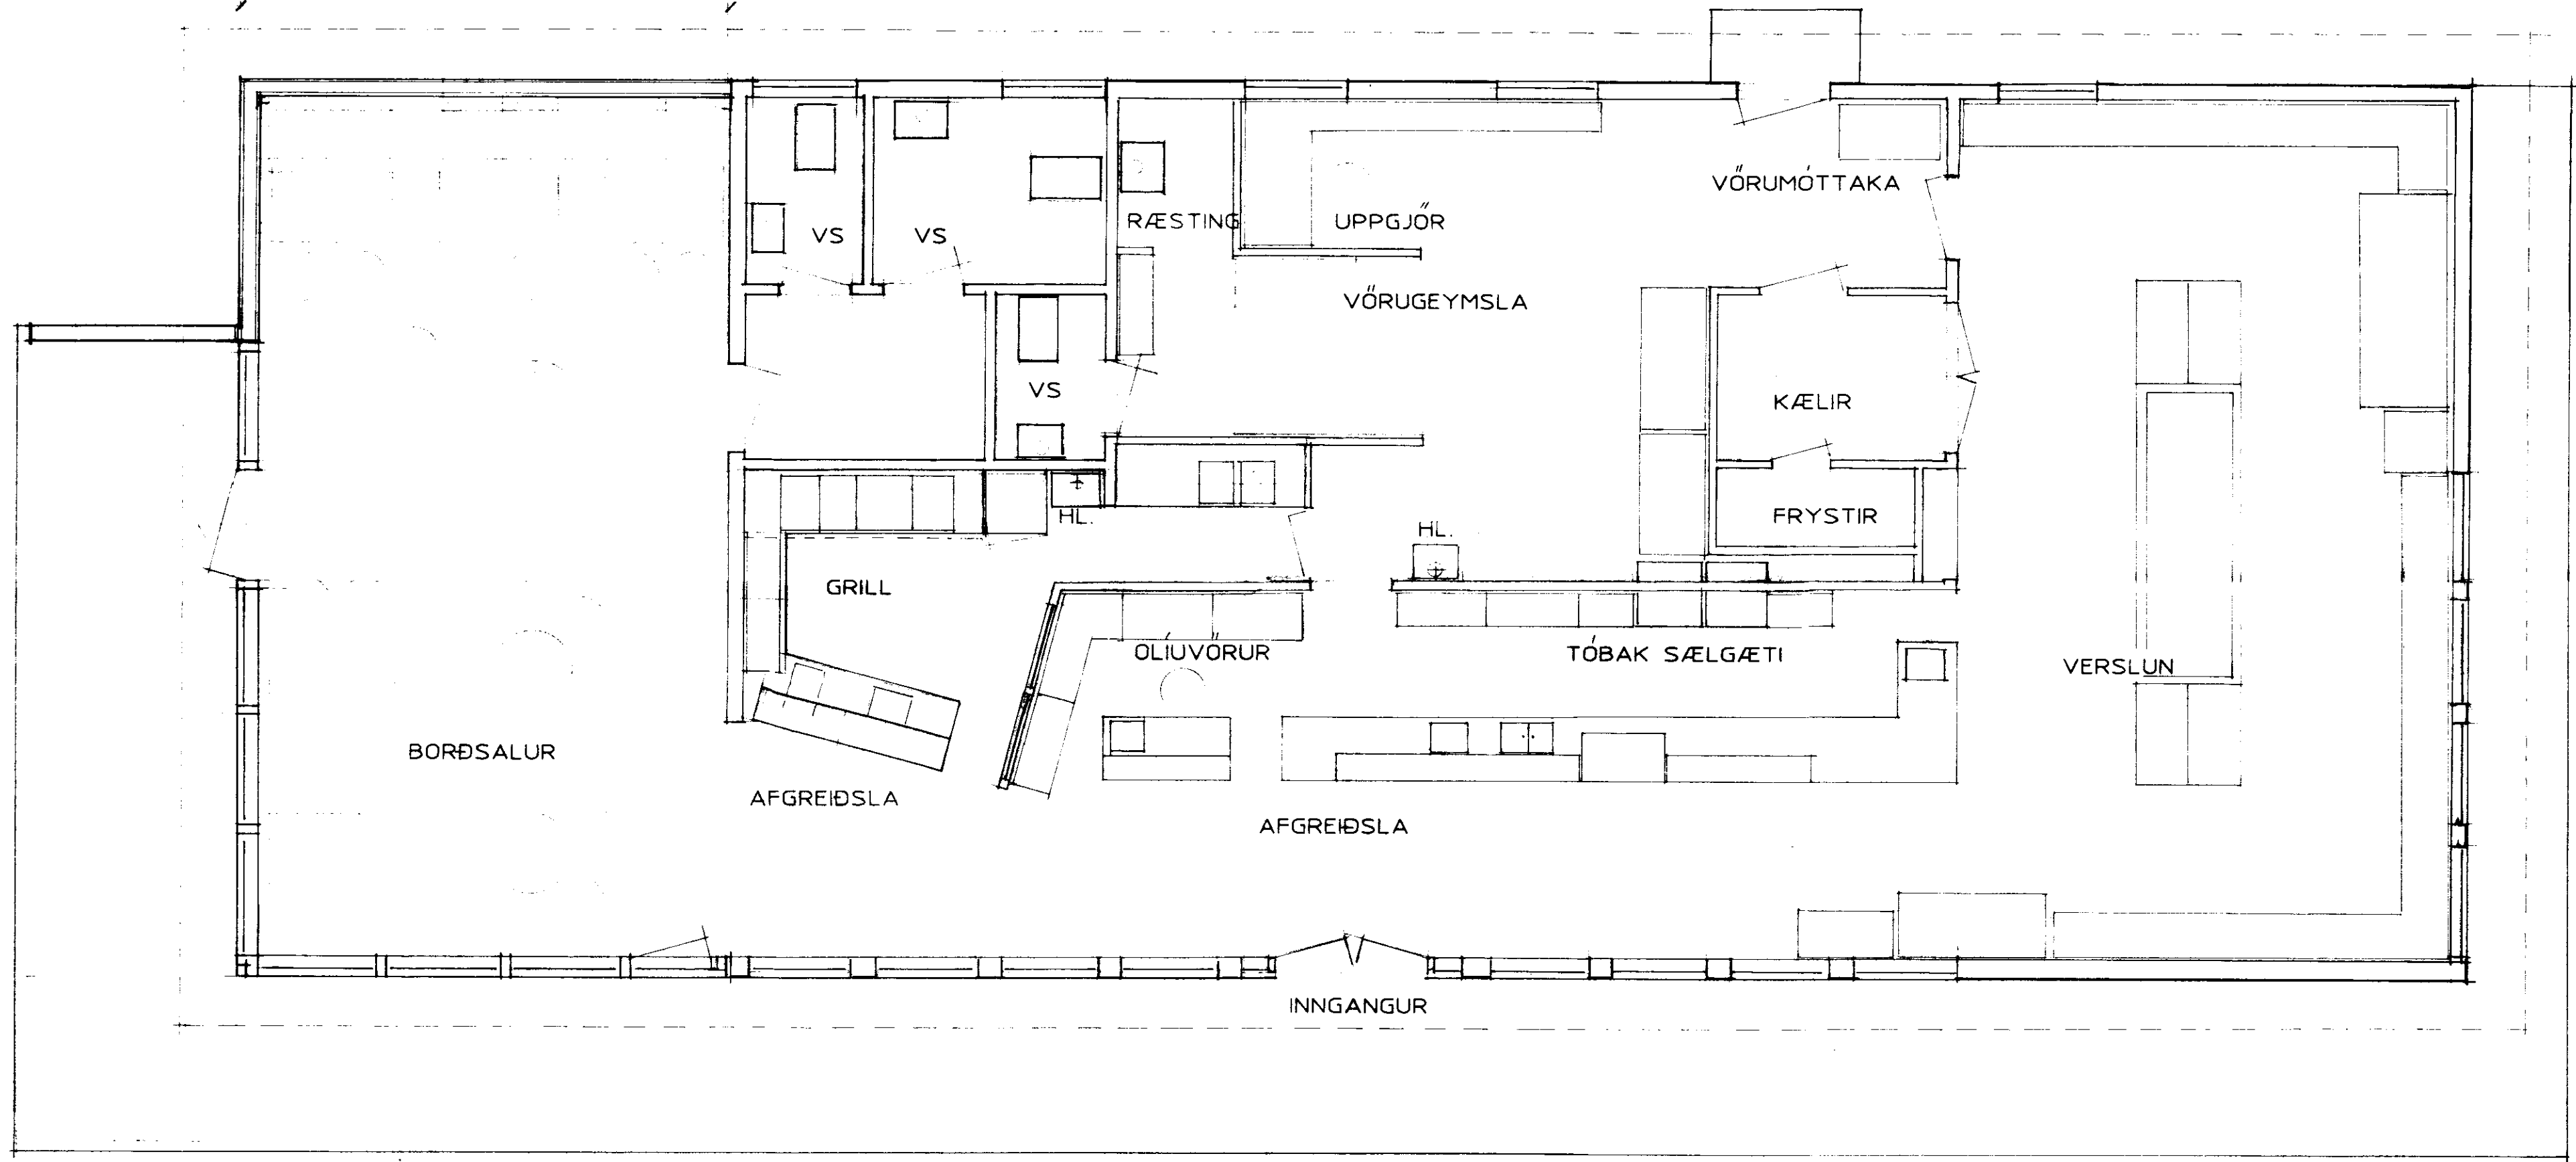

BYGGINGARFULLTRUI  
Samp. 10/15 '93  
ÓNDYR LAHREPPS

*Hilmar Guðmarsson*

480 STÆKKUN

GRUNNMYND

STÆKKUN 38.7 M<sup>2</sup>

GRUNNFLÖTUR	HÚSS	151.3 M <sup>2</sup>
---	STÆKKUNAR	38.7 -
	SAMTALS	190.0 M <sup>2</sup>