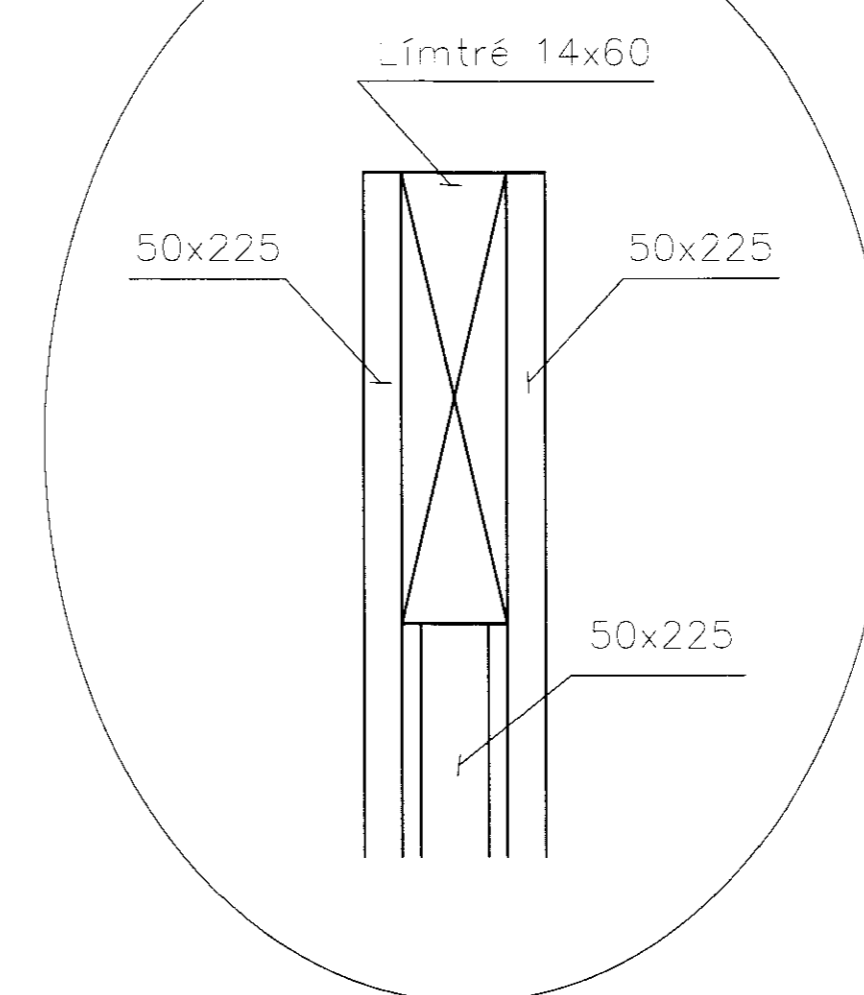

A-A 1:10

B-B 1:10

C-C 1:10

EFRA ÞAK 1:50

NEDRA ÞAK 1:50

Endi 6 Límtré 1:10

Hei Krossviðarplata garði yfir enda bitans.  
Negling c.m.k. 22stk 40/60 1 Límtré.  
Finlímtré kemur Vindtrekkband 10x2.0  
Negling 2x22 40/60