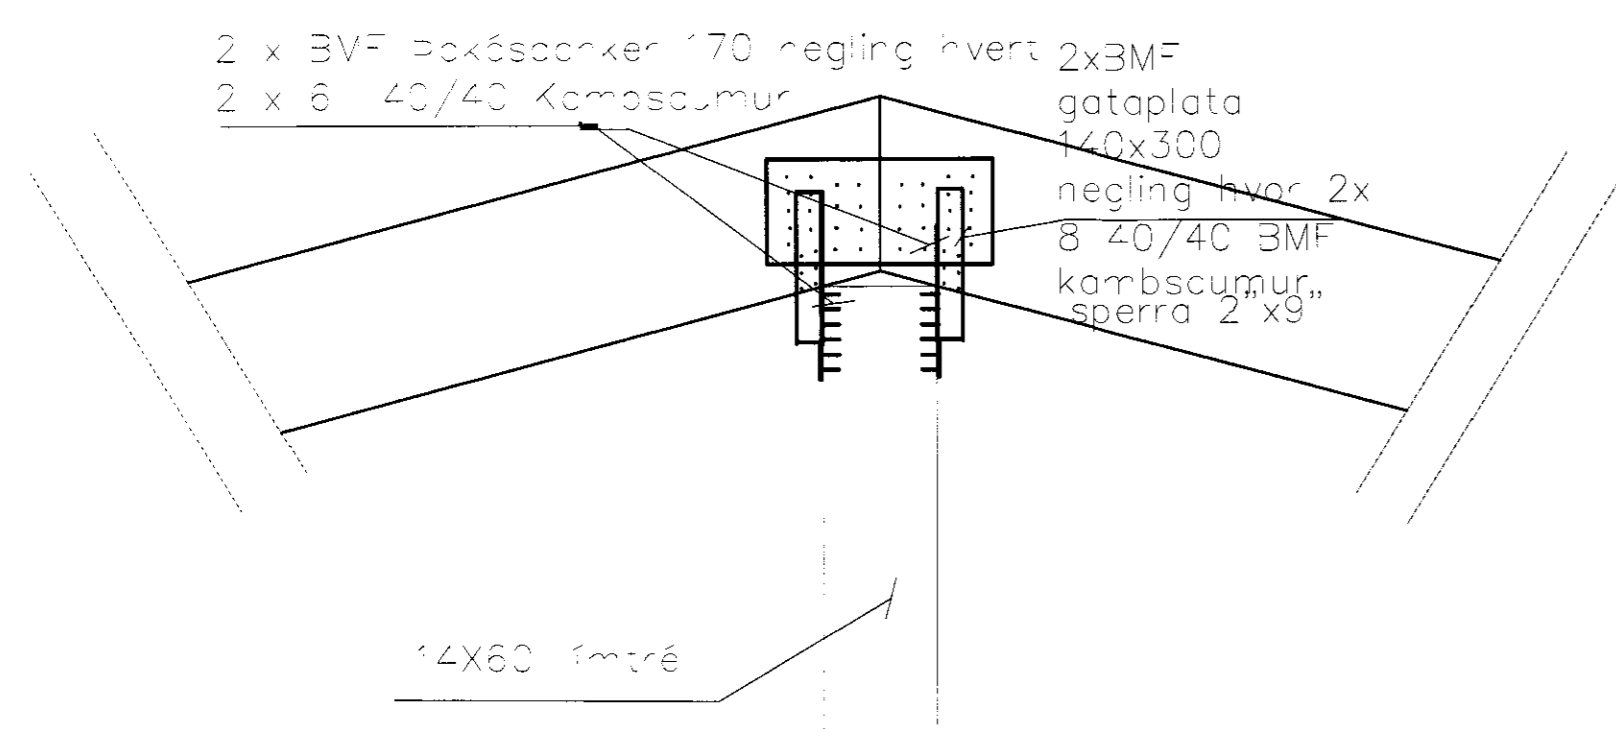

A-A 1:10

B-B 1:10

C-C 1:10

EFRA ÞAK 1:50

NEDRA ÞAK 1:50

Endi 6 Límtré 1:10

Hei Krossviðarplata garði yfir enda bitans.  
Negling c.m.k. 22stk 40/60 1 Límtré.  
Finlímtré kemur Vindtrekkband 10x2.0  
Negling 2x22 40/60