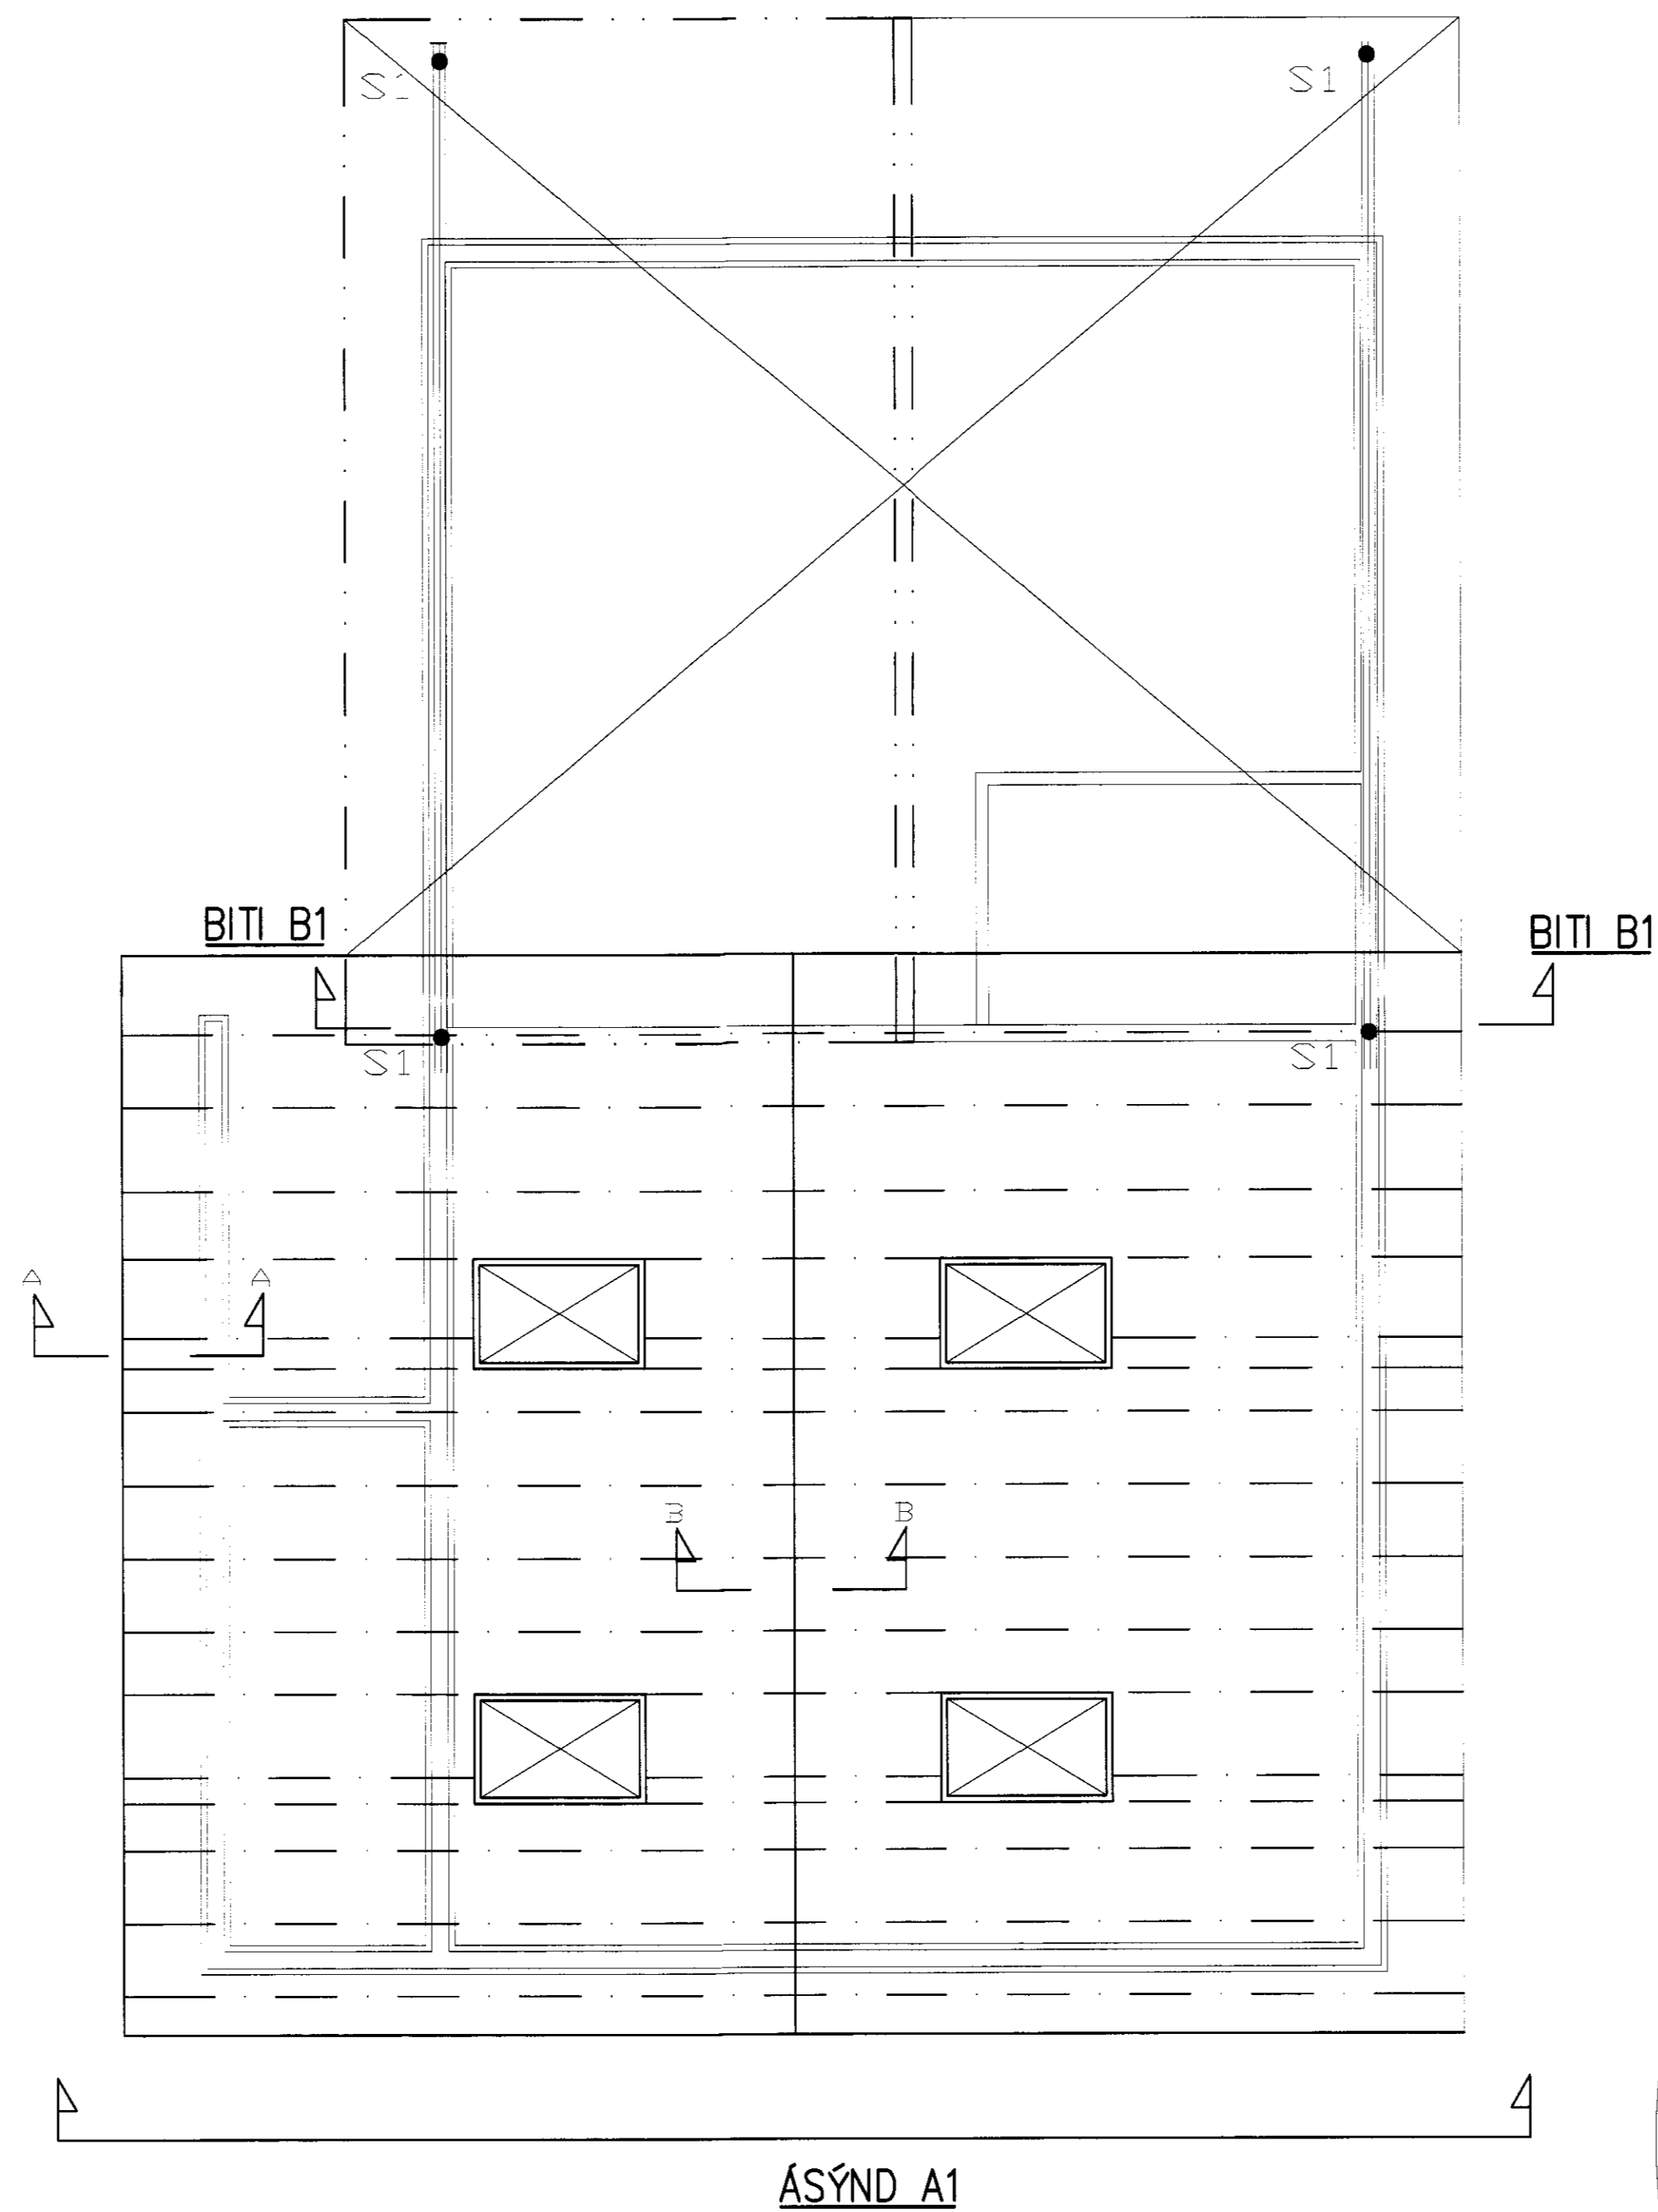

A-A 1:10

B-B 1:10

C-C 1:10

EFRA ÞAK 1:50

NEDRA ÞAK 1:50

Endi 6 Límtré 1:10

Hei Krossviðarplata garði yfir enda bitans.  
Negling c.m.k. 22stk 40/60 1 Límtré.  
Finlímtré kemur Vindtrekkband 10x2.0  
Negling 2x22 40/60