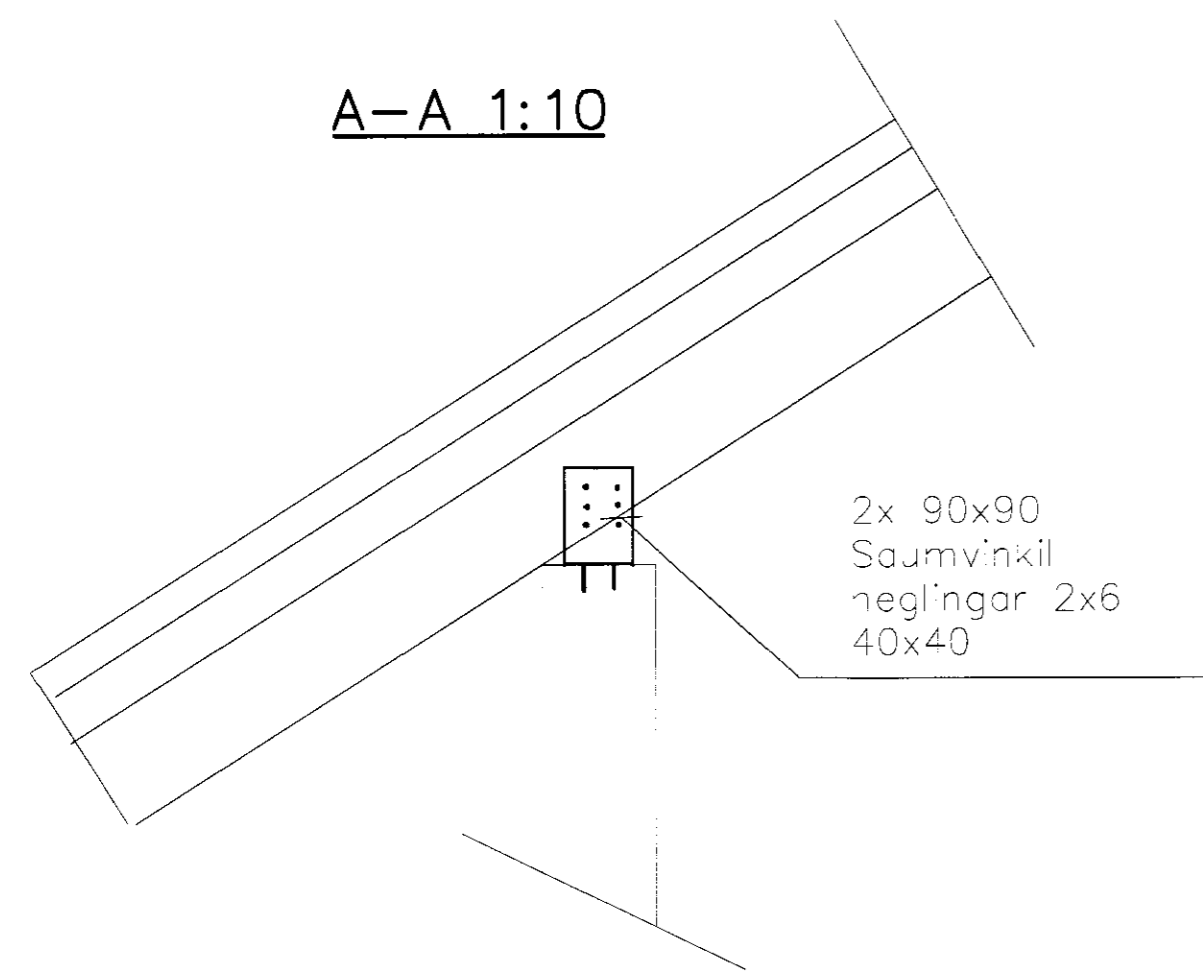

A-A 1:10

B-B 1:10

C-C 1:10

EFRA ÞAK 1:50

NEDRA ÞAK 1:50

Endi 6 Límtré 1:10

Hei Krossviðarplata garði yfir enda bitans.  
Negling c.m.k. 22stk 40/60 1 Límtré.  
Finlímtré kemur Vindtrekkband 10x2.0  
Negling 2x22 40/60