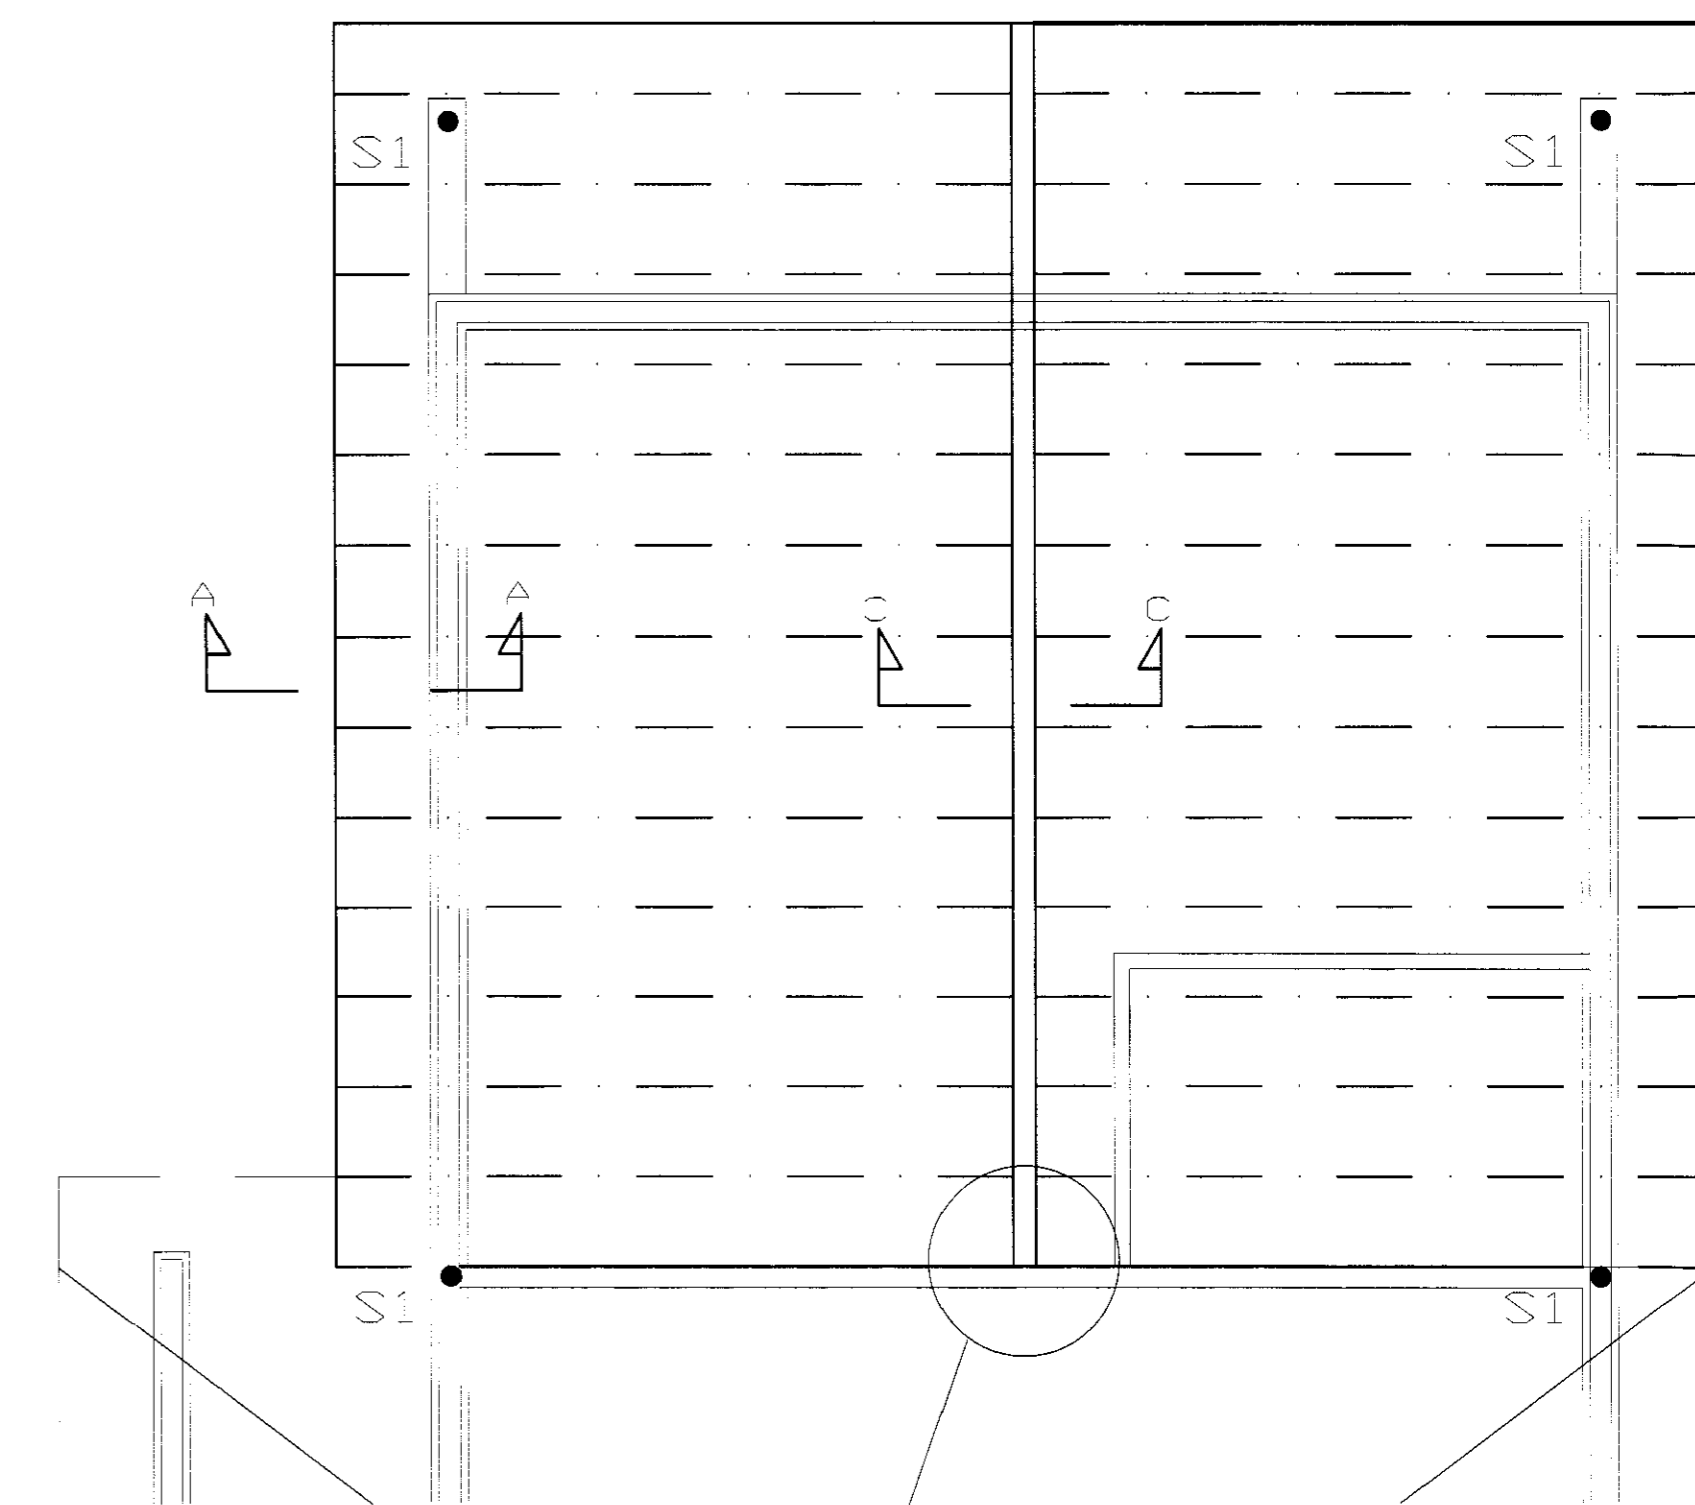

A-A 1:10

B-B 1:10

C-C 1:10

EFRA ÞAK 1:50

NEDRA ÞAK 1:50

Endi 6 Límtré 1:10

Hei Krossviðarplata garði yfir enda bitans.  
Negling c.m.k. 22stk 40/60 1 Límtré.  
Finlímtré kemur Vindtrekkband 10x2.0  
Negling 2x22 40/60