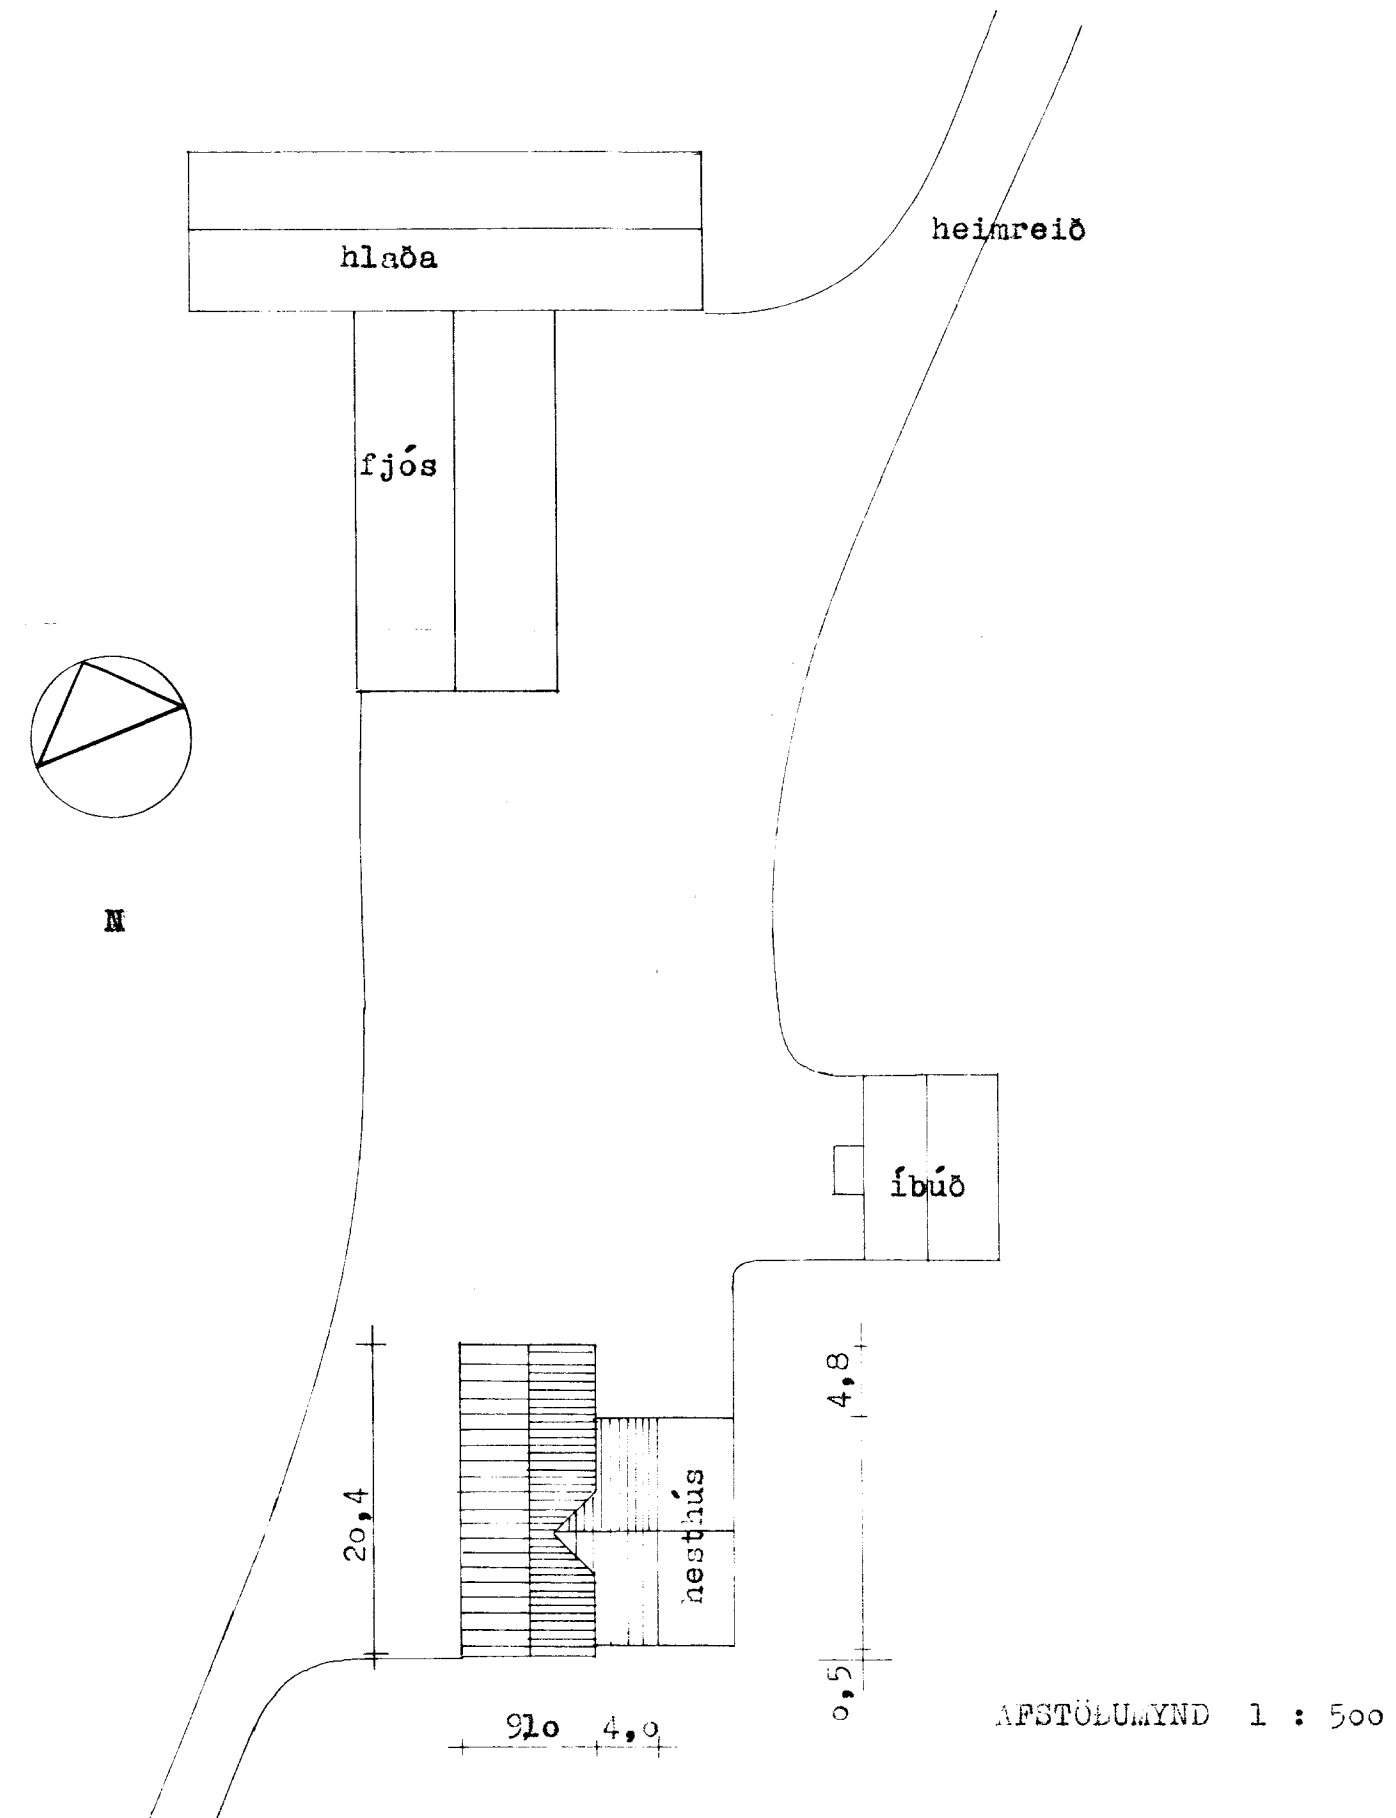

Samp. 5/2 '91  
 Hilmar Lárusson

SJÐ - AUSTUR HLÍÐ

NORÐ - AUSTUR HLÍÐ

SJÐ - VESTUR HLÍÐ

BYGGINGARJÓNUSTA BUNADARFÉLAGS ÍSLANDS  
 BÆNDAHÖLLINNI, 107 REYKJAVÍK, S: 91 - 19200  
 DRÖG, SKILDARLEIPI, TUNNUSÍÐLA  
 útlit, afstöðumynd  
 Vélagæslavísir 2000

TEIKNING NR. 0121-0  
 BLAD NR. 2 af 2  
 MÆLIKVAFDI 1:100, 1:500  
 DAGSETNING 14.9.91  
 HANNAÐ

Magnús Sigsteinnsson