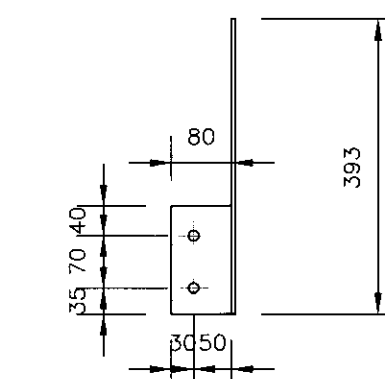

FESTING FS5
MKV. 1:10

STÁLFESTING, ÞYKKT 5mm
HLIÐARMYND
MKV. 1:10
SUDUR ERU 5mm