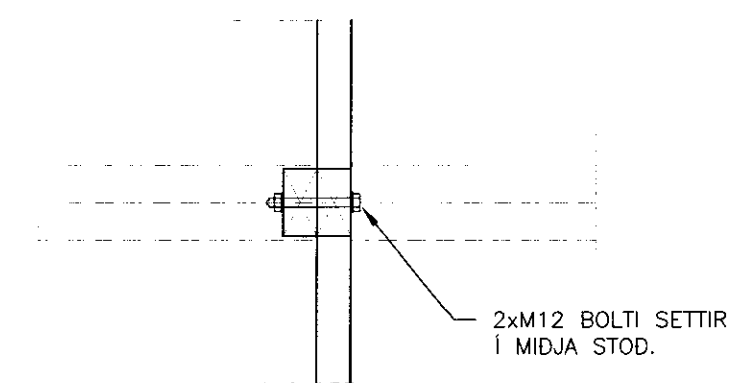

FESTING FS4
MKV. 1:10