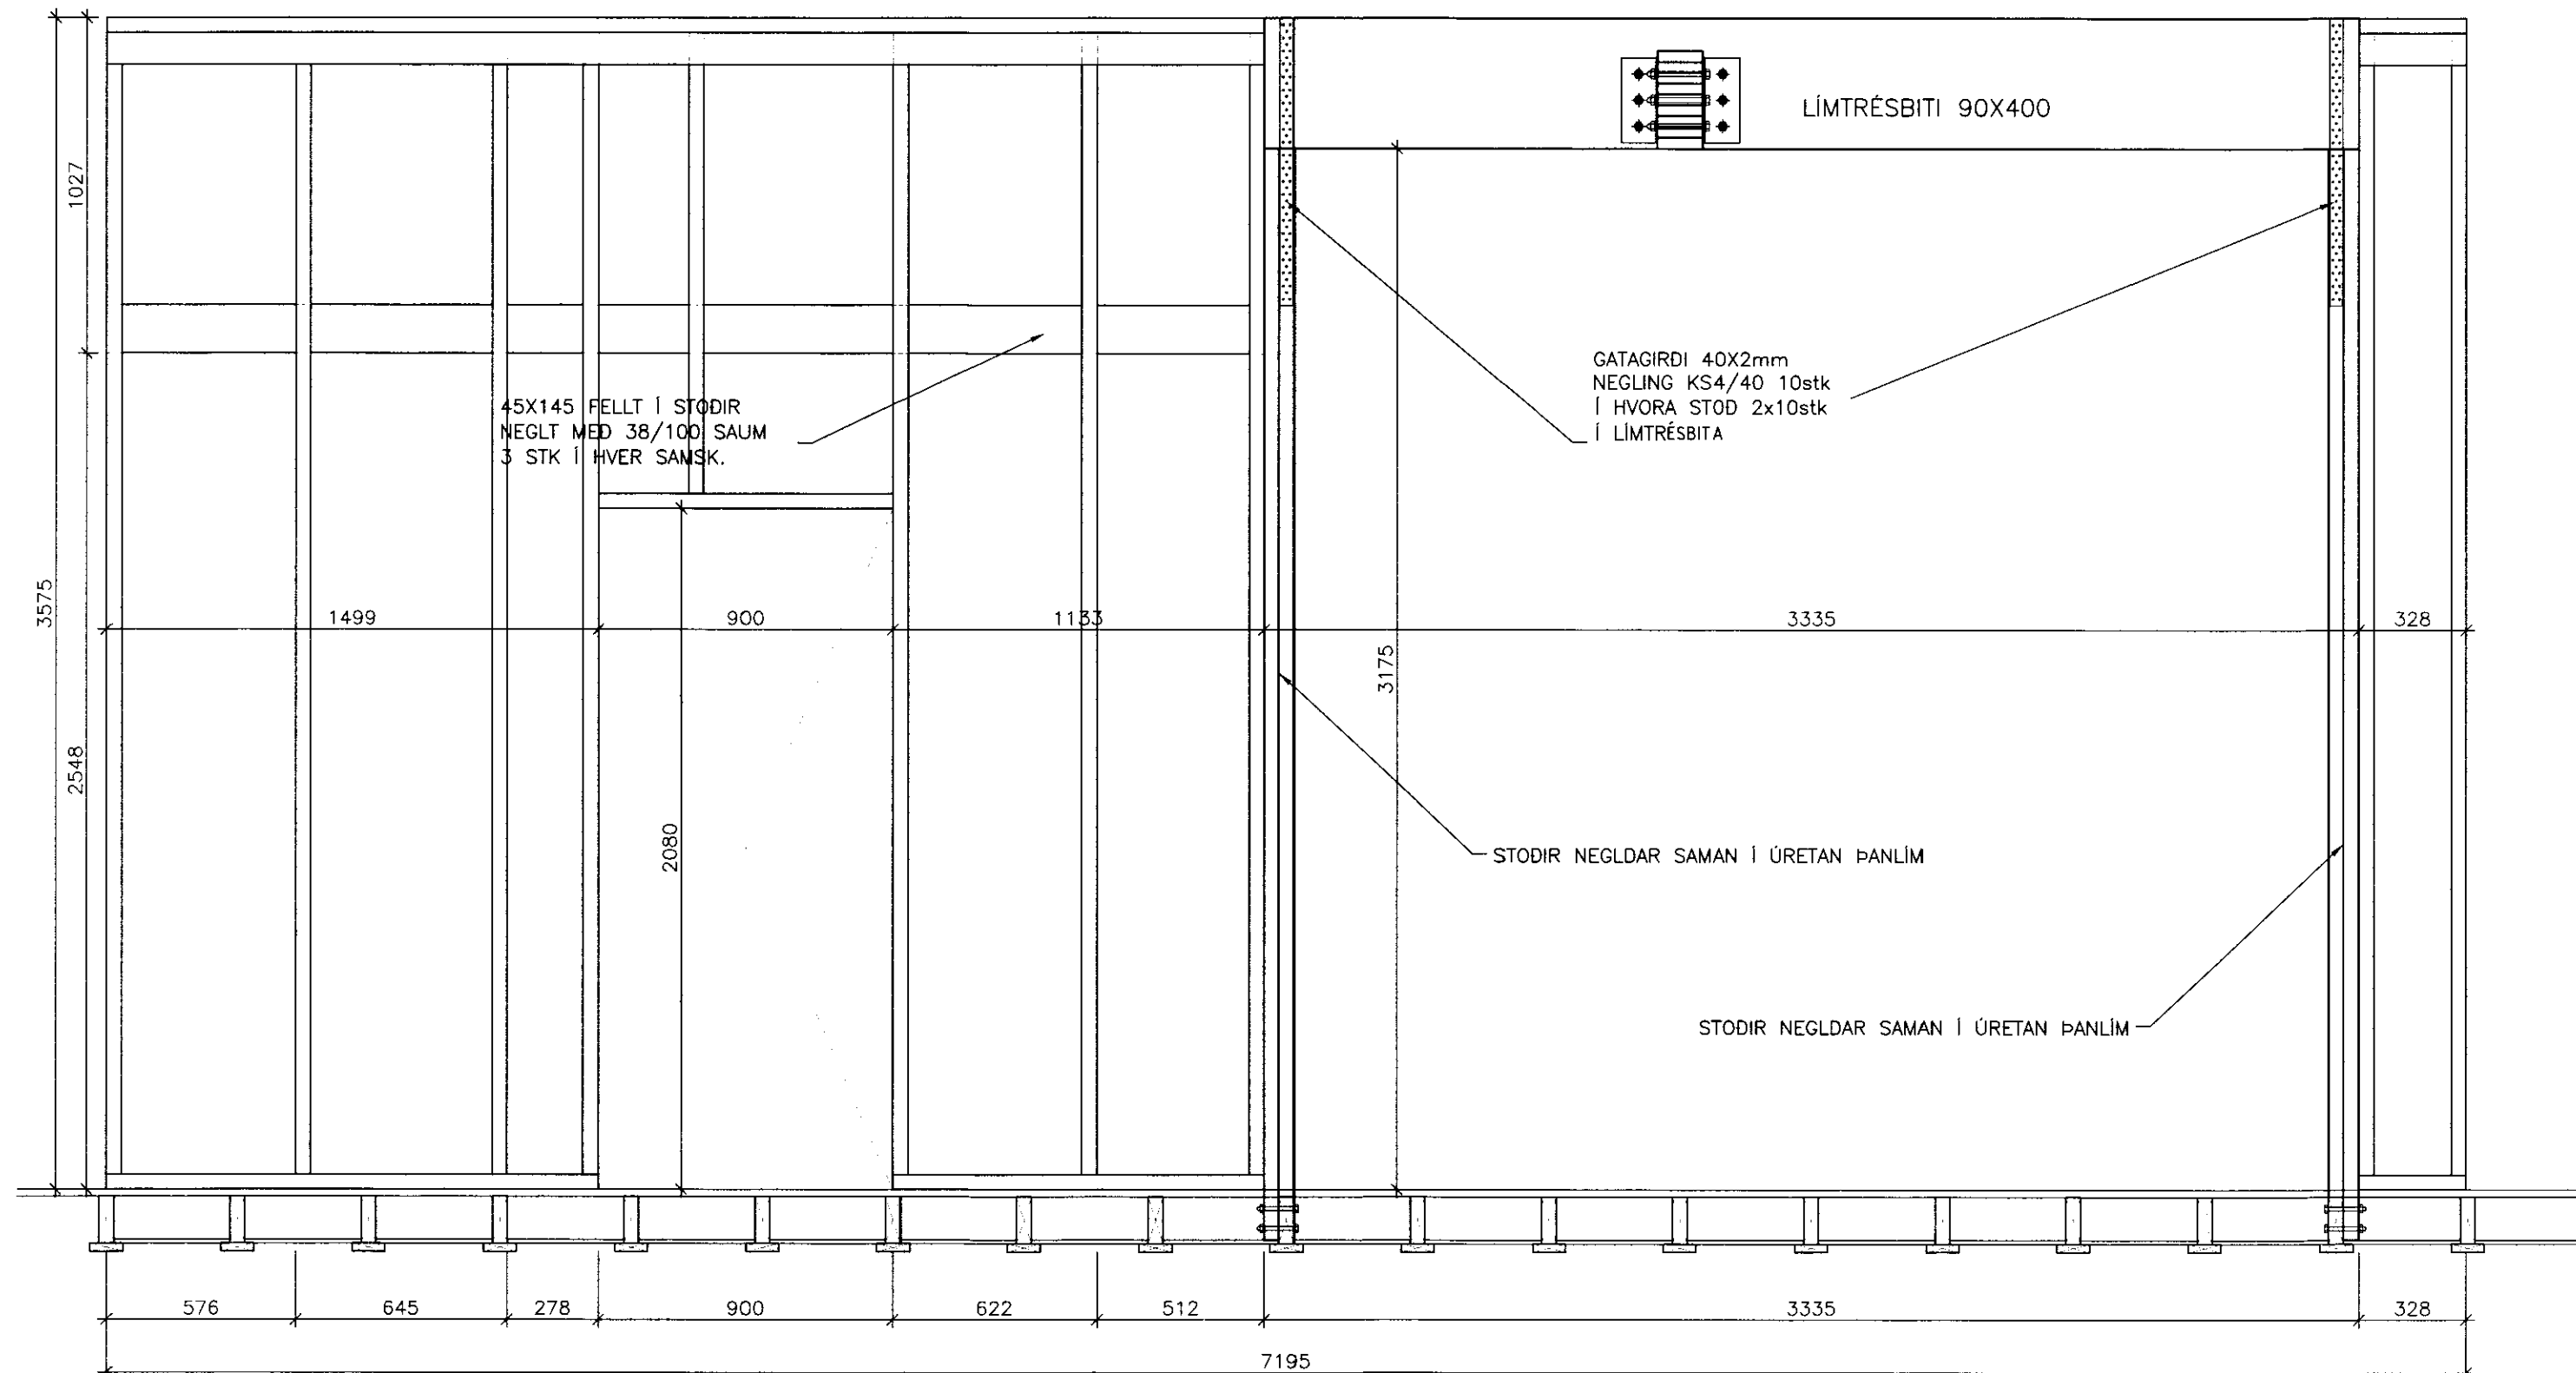

VEGGJAPLAN
MKV. 1:50