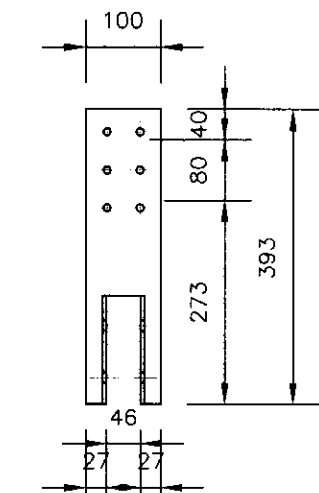

STÁLFESTING, ÞYKKT 5mm
ÁSTIND
MKV. 1:10