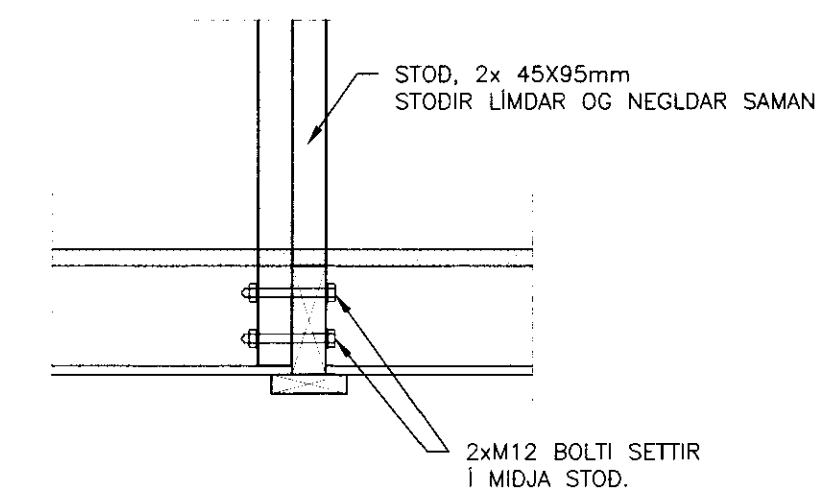

FESTING FS4
MKV. 1:10