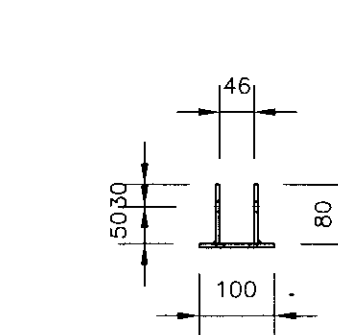

FESTING FS5
MKV. 1:10

STÁLFESTING, ÞYKKT 5mm
OFANAVARP
MKV. 1:10