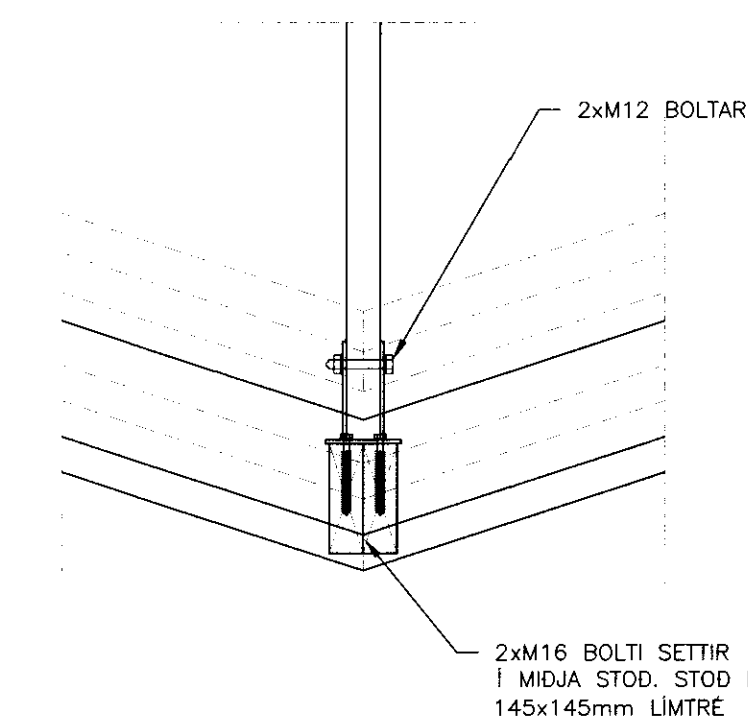

TRÉVIRKI:

GÉDAFLOKKAR – TIMBURGÆDI
LÍMTRÉ SKAL VERA GL32 OG BURDARVÍÐIR SKULU
ALMENNT VERA C18 SKV. ÍST EN 338,
NEMA ANNAD SÉ TILGREINT Á TEIKNINGU.
KROSSVÍÐUR SKAL VERA MÍNST
5 LAGA GRÉNIKROSSVÍÐUR (WBP).
RAKASTIG Í TIMBRI VÍÐ UPPSÆTNINGU SKAL
EKKI VERA HERRA EN 15%.

KRAFTSPERRUR:

LASKAR:
GALVANISERADAR GADDAPLÖTUR FRA
AÐ-TRAFÖRBAÐ.
STERÐ GEFIN Í HxB Í mm.
MÍÐAD ER VÍÐ 1200mm MÍÐJUMÁL SPERRA.

FESTINGAR:

ALMENNT MÁ SJÁ FESTINGAR Á
TEIKNINGU NR. 204
NEMA AD ANNAD SÉ TILGREINT.

FESTJARN, NAGLAR, BOLTAR OG SKRUFUR:
STÁLGÆDI Í TIMBURFESTINGUM SKULU VERA
A.M.K. ST37-2 SKV. DIN 17100.
ALLAR FESTINGAR SKULU VERA
HEITGALVANISERADAR EDA RYDFRÍAR.
ÖLL FESTJARN, BOLTAR, SKRUFUR OG NAGLAR
Í GAGNVARÍÐ TIMBURI SKULU VERA
HEITGALVANISERUD EDA RYDFRÍ.
EKKI MÁ NOTA SAMAN RYDFRÍA NAGLA
OG GALVANISERUD FESTJARN.

VEGGJENINGAR:

NÚMÉR VÍÐ VEGG VISA TIL GRUNNGERDA SBR.
KERFSTEIKNINGU AF EININGUM.
•-•-•-•-: HORNEINING (EINING + 145mm)
G-130-90: GLUGGAEINING ÞAR SEM HÆÐ
GLUGGA ER 1300mm EN HÆÐ UPP UNDIR
GLUGGA ER 900mm.
ALLAR EININGAR ERU KLÉDDAR 9mm KROSSVÍÐI.

ANNAD:

Á TEIKNINGU NR. 204 MÁ SJÁ FRÁGANG Á
GAF- OG SKÁSTÍFUM OG NEGLINGU
ÞAKKLÉÐNINGAR.

ÚTGÁFUFERLI			
ÚTGÁFA NR.	ÚTGEFT DÁGS.	ÚTGEFT AF	SKYRNINGAR
1	15.06.2011	AJ	FRUMÚTGÁFA

SGHUS
VERKFRÆSTÖRPA ÁRBOÐGARAF
AUSTURVEGI 69 800 SELFOSS
SÍM 461 4900 FAX 461 4901
www.verkfrastora.is/verkskipun@verkfrastora.is

AUSTURVEGI 69 800 SELFOSS
SÍM 462 3850 FAX 462 3851
NETFANG: sghus@sghus.is
HEITAFANG: www.sghus.is

ÁSÓLFSSTADIR 2, LÓÐ 4

BURDARVIRKI:	MKV. 1:50
GRUNNMÝND EININGA, ÁSYND OG DEILI	MKV. 1:20
SNÍÐ/SKYRNINGAR	MKV. 1:10
FRUMV. JOHANN ÁGÚSTSSON	TEIKN. ARNAR INGI INGÓLFS.
VERKNAÐUR: 11013	SKYRNINGAR: 11013
DAGSETNING:	TEIKNINGUR:
15.06.2011	203

020365-5799