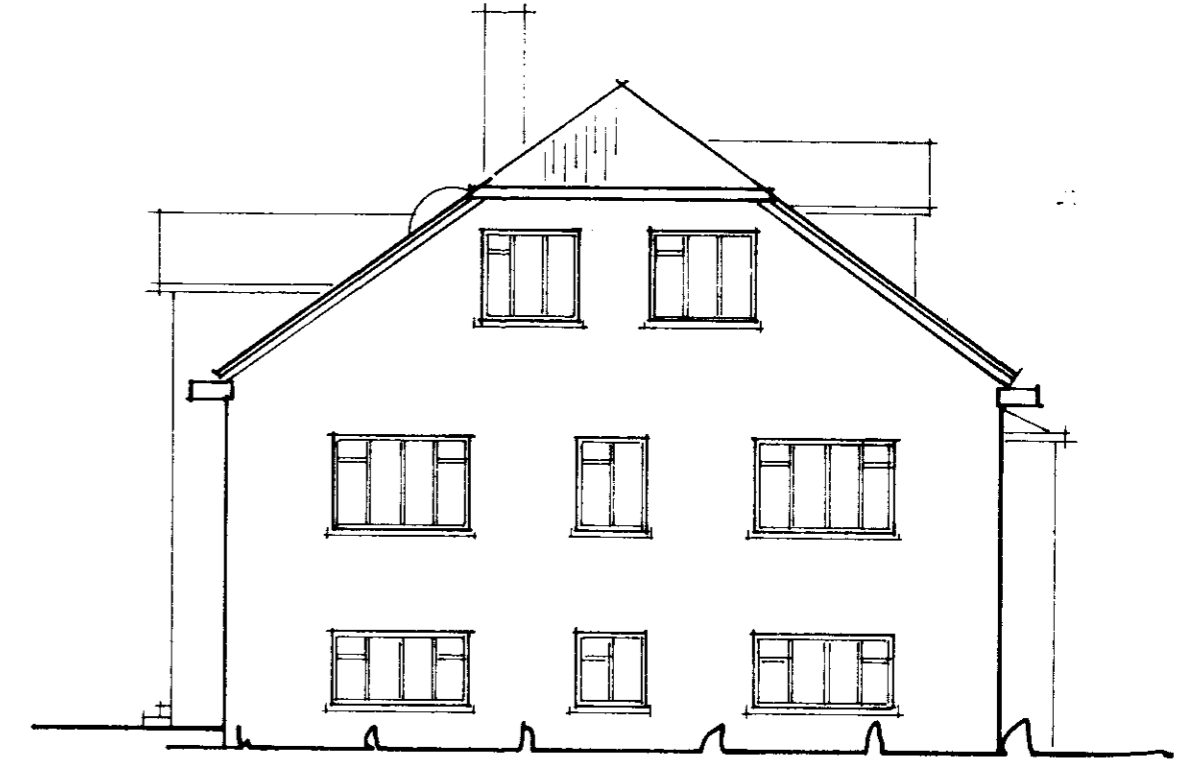

NORÐUR

SKURÐUR

VESTUR

EINANGRUN RISHÆÐAR ER
SAMKV. BS. 7.5

SUÐUR

SKURÐUR

AUSTUR

ASAR I GNUPVERJAHREPPI ARN
IBUD I RISHAED M. 1:100
RVK I JULI '82 HREGGV. STEFANSS. MTFI.