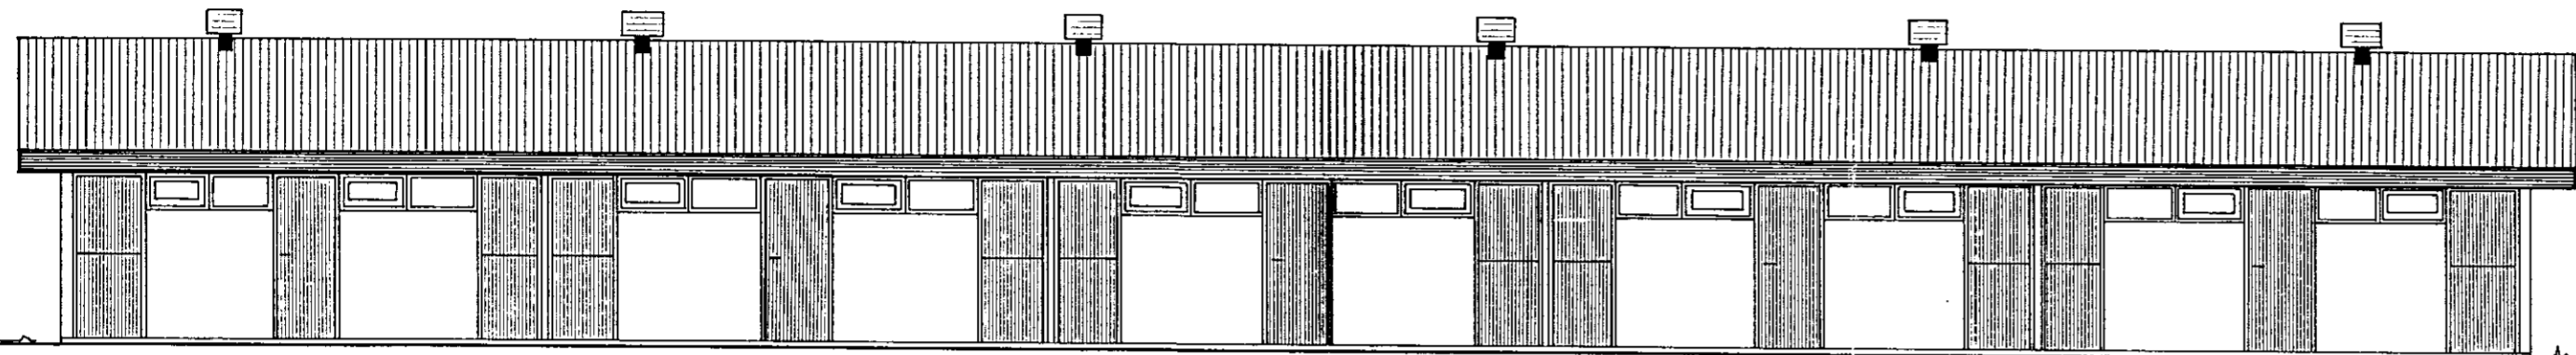

Samp. 28/12/89  
*Anna Ólafsson*

FRAMHLIÐ

GAFL

GRUNNMYND

SNIÐ A-A

FLATARMÁL NETTÓ 373,3 m<sup>2</sup>  
 FLATARMÁL BRÚTTÓ 397,5 m<sup>2</sup>  
 RÚMMÁL HESTHÚSS 1170 m<sup>3</sup>  
 RÚMMÁL HAUGHÚSS 169,4 m<sup>3</sup>