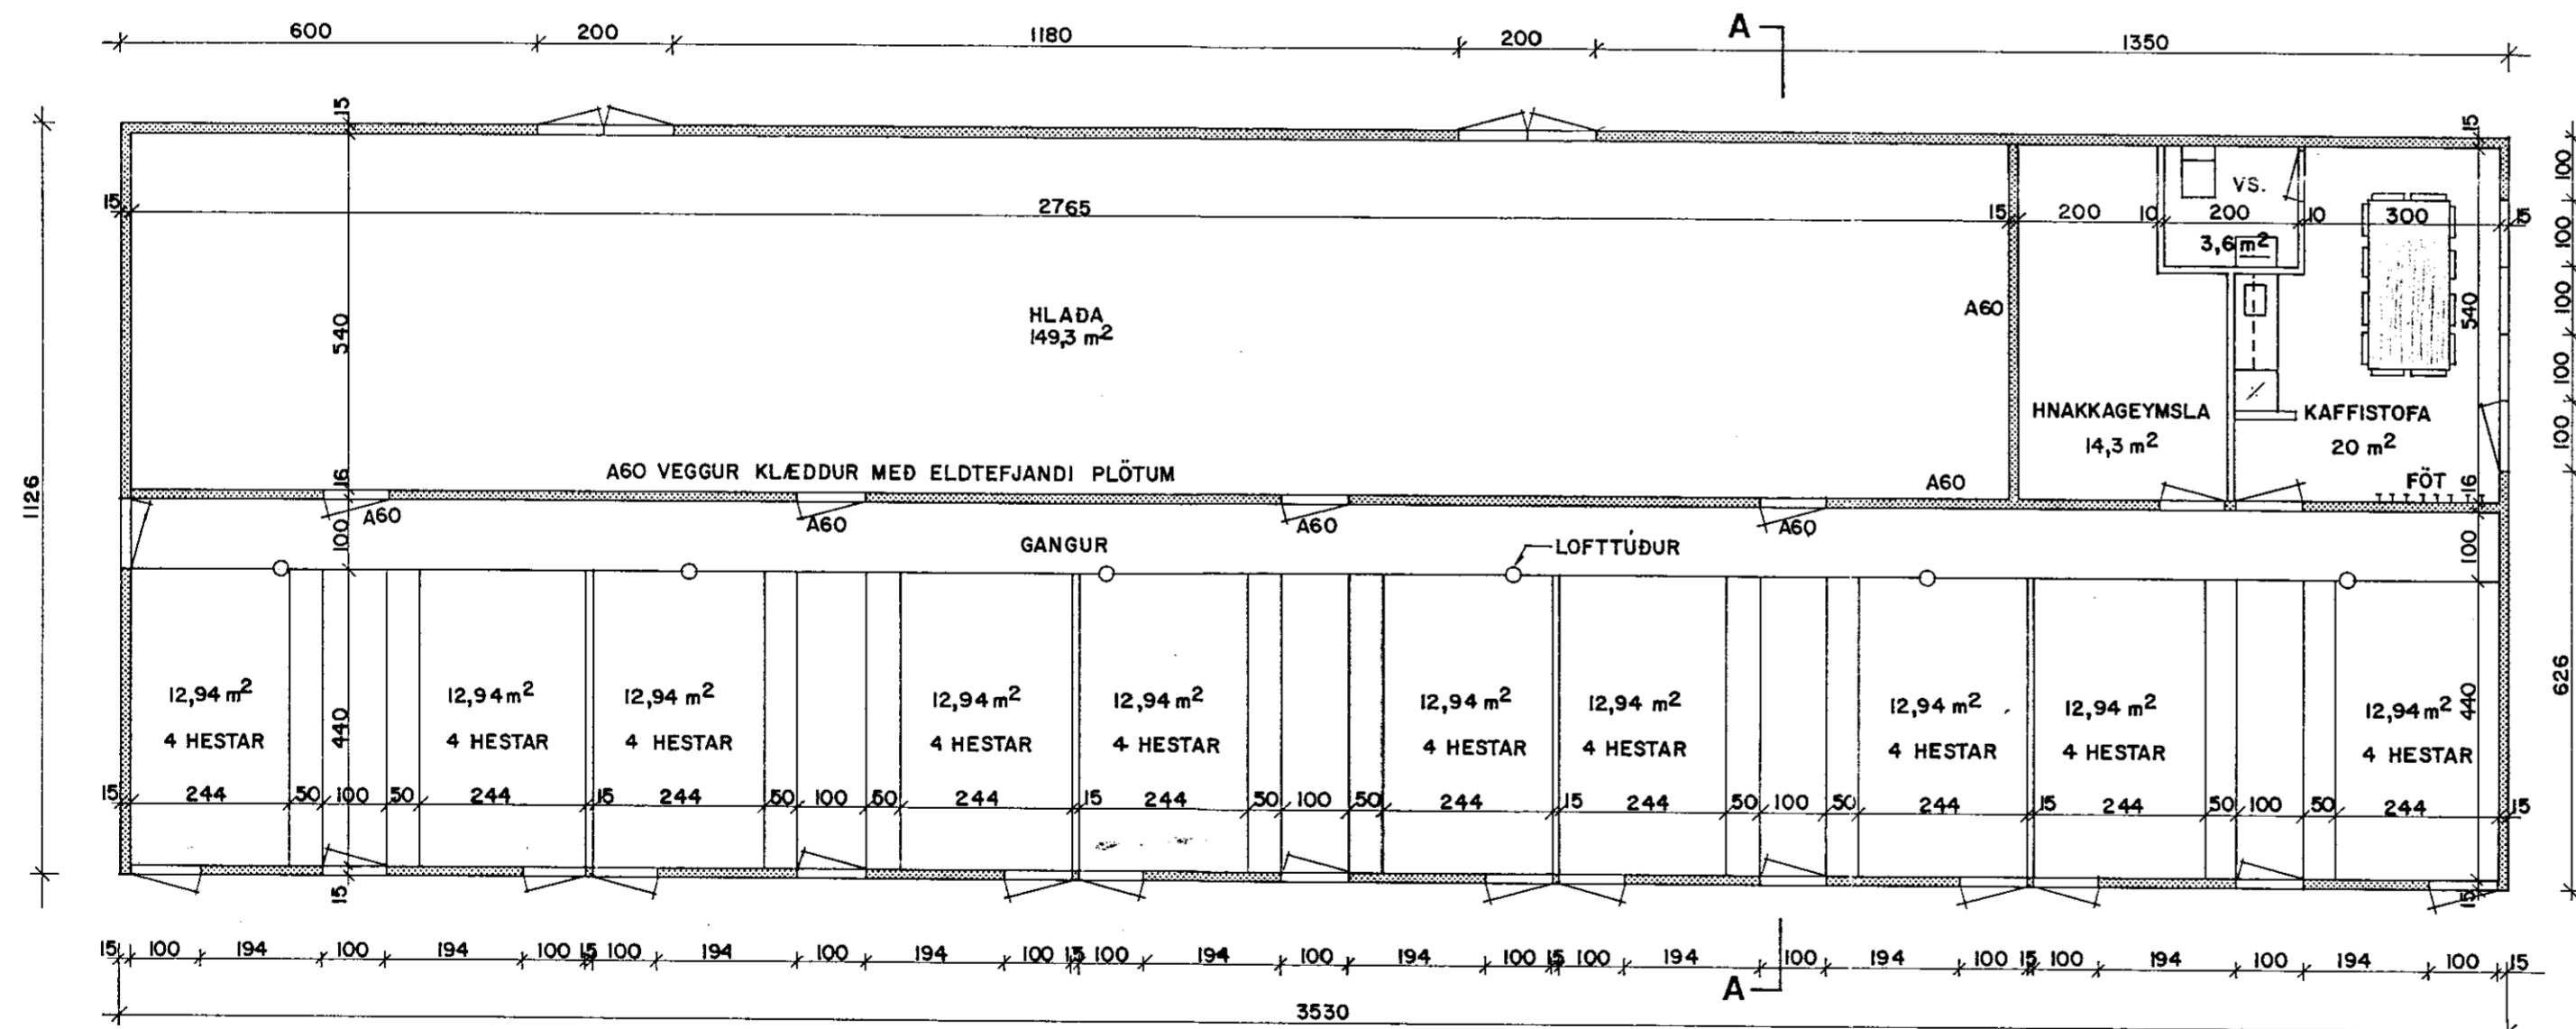

Samp. 28/12/89  
*Anna Ólafsson*

FRAMHLIÐ

GAFL

GRUNNMYND

SNIÐ A-A

FLATARMÁL NETTÓ 373,3 m<sup>2</sup>  
 FLATARMÁL BRÚTTÓ 397,5 m<sup>2</sup>  
 RÚMMÁL HESTHÚSS 1170 m<sup>3</sup>  
 RÚMMÁL HAUGHÚSS 169,4 m<sup>3</sup>