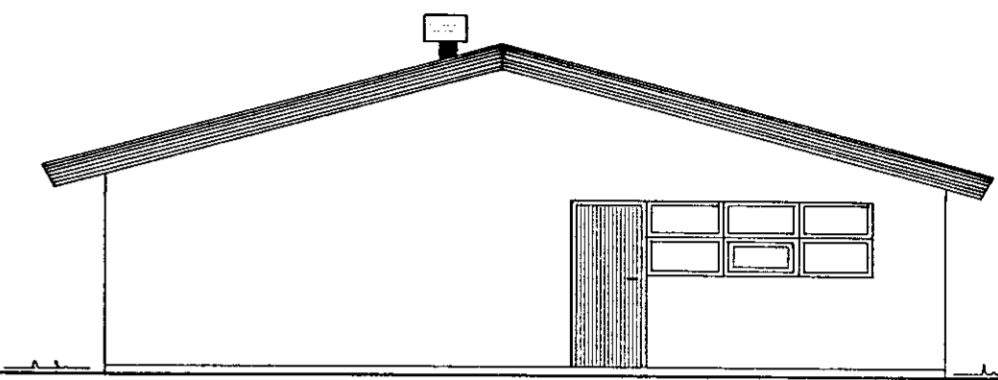

Samp. 28/12/89  
*Anna Ólafsson*

FRAMHLIÐ

GAFL

GRUNNMYND

SNIÐ A-A

FLATARMÁL NETTÓ 373,3 m<sup>2</sup>  
 FLATARMÁL BRÚTTÓ 397,5 m<sup>2</sup>  
 RÚMMÁL HESTHÚSS 1170 m<sup>3</sup>  
 RÚMMÁL HAUGHÚSS 169,4 m<sup>3</sup>