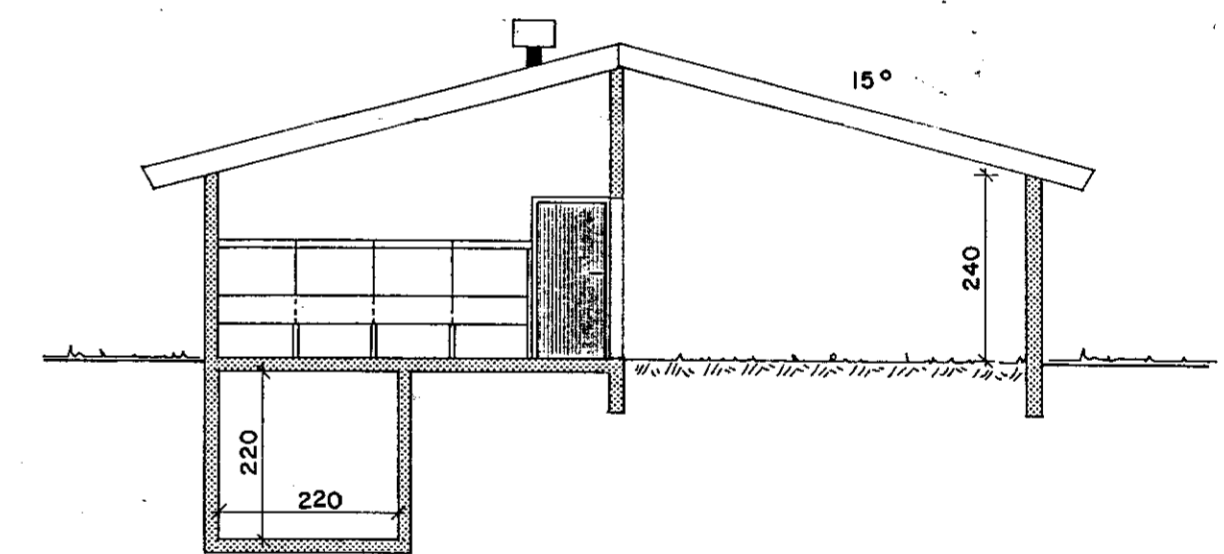

Samp. 28/12/89  
*Anna Ólafsson*

FRAMHLIÐ

GAFL

GRUNNMYND

SNIÐ A-A

FLATARMÁL NETTÓ 373,3 m<sup>2</sup>  
 FLATARMÁL BRÚTTÓ 397,5 m<sup>2</sup>  
 RÚMMÁL HESTHÚSS 1170 m<sup>3</sup>  
 RÚMMÁL HAUGHÚSS 169,4 m<sup>3</sup>