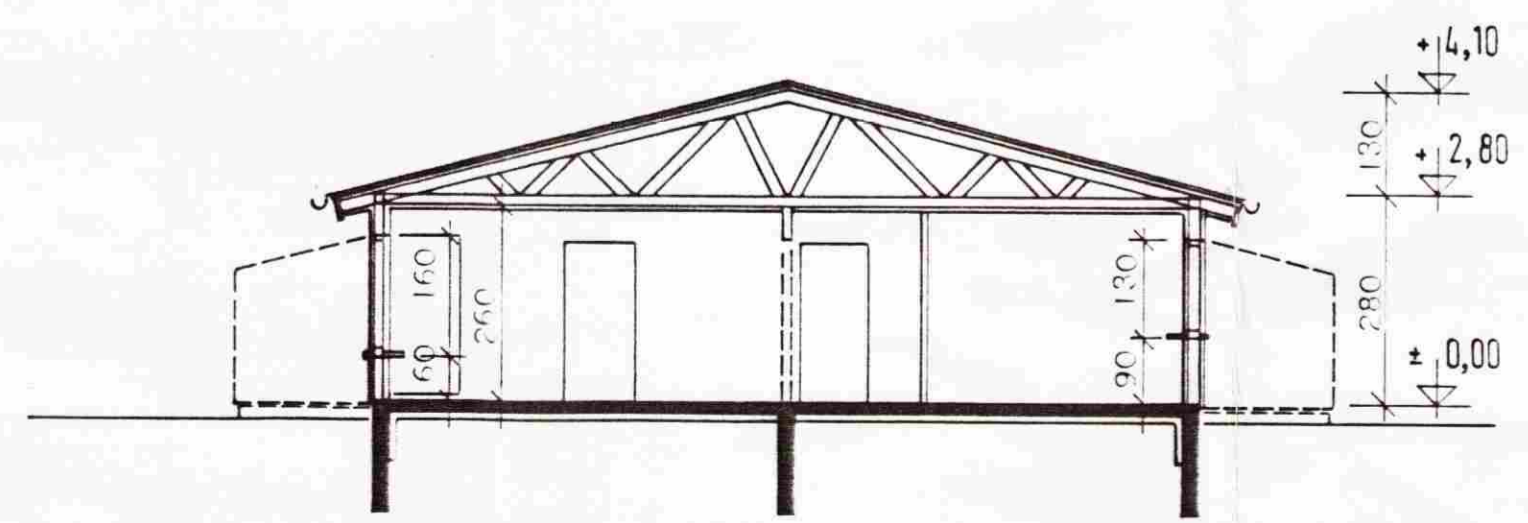

GRUNNMYND

SNEIDING A-A

BYGGINGARFULLTRÚI
 Samp. 14/5'90
 GNÚPVERJAHREPPS
Alma Gunnarsson

BRÚTTÓRÚMMÁL :

3-JA HERB. ÍBÚÐ	305 m ³
4-RA HERB. ÍBÚÐ	369 m ³
HÚS SAMTALS	674 m ³

BRÚTTÓFLATARMÁL :

3-JA HERB. ÍBÚÐ	87,8 m ²
4-RA HERB. ÍBÚÐ	105,9 m ²
HÚS SAMTALS	193,7 m ²

NETTÓFLATARMÁL :

HERB. 1	12,3 m ²
HERB. 2	8,1 m ²
HERB. 3	12,3 m ²
STOFA	21,7 m ²
ELDHÚS	14,4 m ²
GANGUR (4-RA HERB. ÍBÚÐ)	9,0 m ²
GANGUR (3-JA HERB. ÍBÚÐ)	6,0 m ²
PV.+G. (4-RA HERB. ÍBÚÐ)	6,9 m ²
PV.+G. (3-JA HERB. ÍBÚÐ)	6,0 m ²
ANDDYRI	2,9 m ²