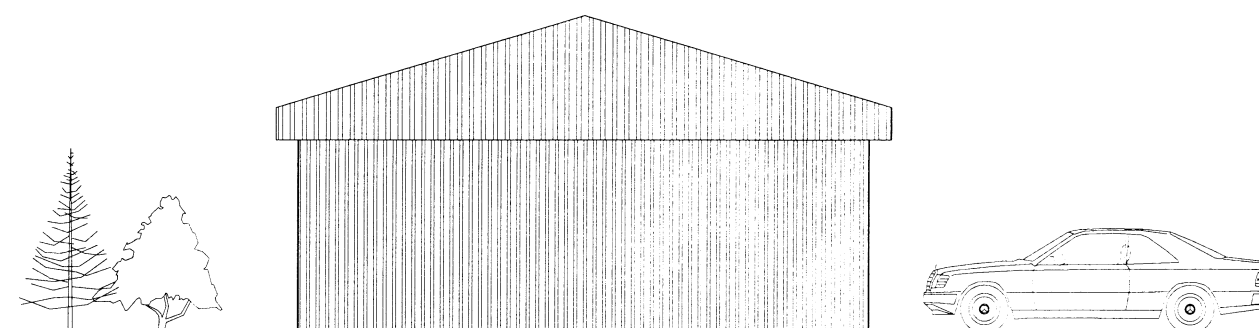

○ VESTURHLIÐ  
MKV.1:100

○ SUÐURHLIÐ  
MKV.1:100

○ AUSTURHLIÐ  
MKV.1:100

○ NORDURHLIÐ  
MKV.1:100

SÍÐAST VISTAD: 12.3.2014 20:12:06 ÚTÞRENTAD: 12.3.2014 20:12:48 SKRÁRNAFN: Brautarholthugmynd2-FloorPlan-1-Hæð