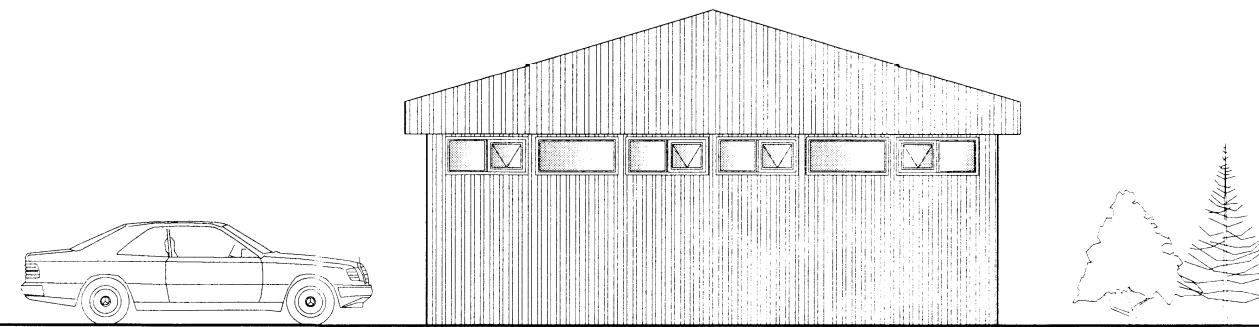

○ VESTURHLIÐ  
MKV.1:100

○ SUÐURHLIÐ  
MKV.1:100

○ AUSTURHLIÐ  
MKV.1:100

○ NORDURHLIÐ  
MKV.1:100

SÍÐAST VISTAD: 12.3.2014 20:12:06 ÚTÞRENTAD: 12.3.2014 20:12:48 SKRÁRNAFN: Brautarholthugmynd2-FloorPlan-1-Hæð