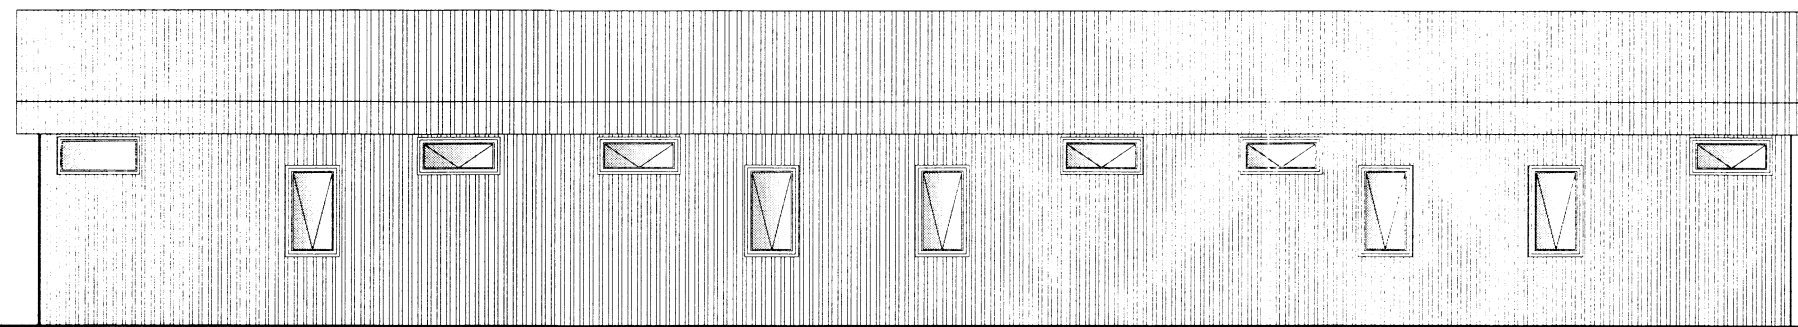

○ VESTURHLIÐ  
MKV.1:100

○ SUÐURHLIÐ  
MKV.1:100

○ AUSTURHLIÐ  
MKV.1:100

○ NORDURHLIÐ  
MKV.1:100

SÍÐAST VISTAD: 12.3.2014 20:12:06 ÚTÞRENTAD: 12.3.2014 20:12:48 SKRÁRNAFN: Brautarholthugmynd2-FloorPlan-1-Hæð