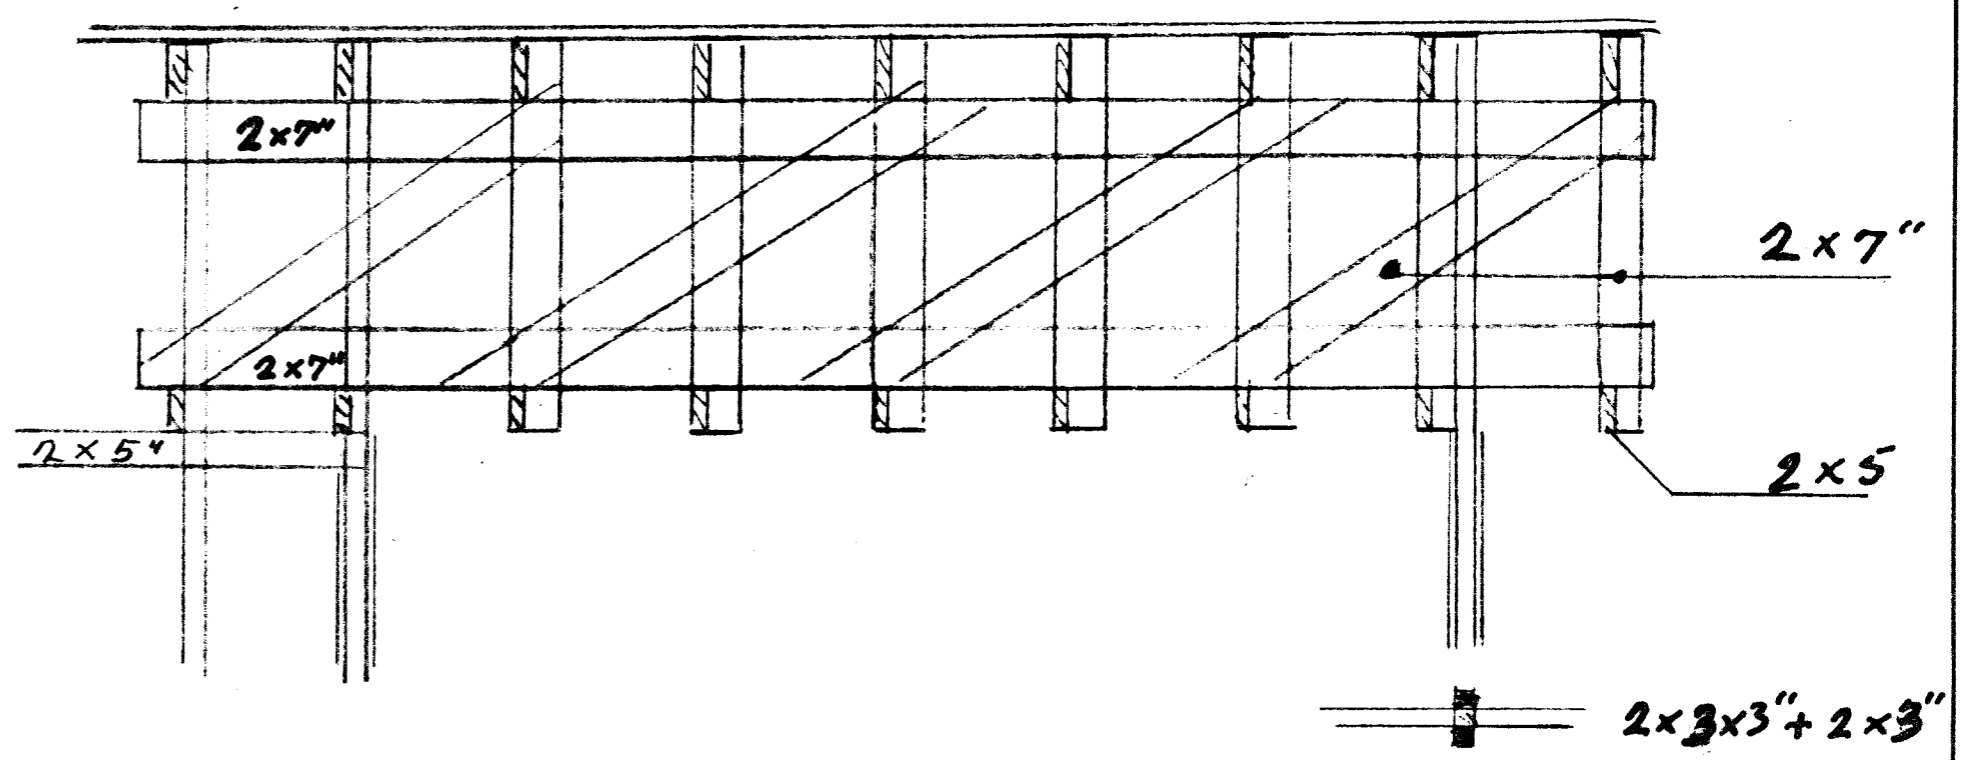

Hluti af sperrusetu.
1:50

Bitar í þaki yfir skála 1:25

2x3x3" + 2x3"

		Maßstab	
		Birnustaðir	
		Tréburðarverk	
		Datum	Name
		Bearb	
		Gepr	
		Norm	
		Blatt	
		M. Heimann	
		Bl	
Zust	Anderung	Datum	Name