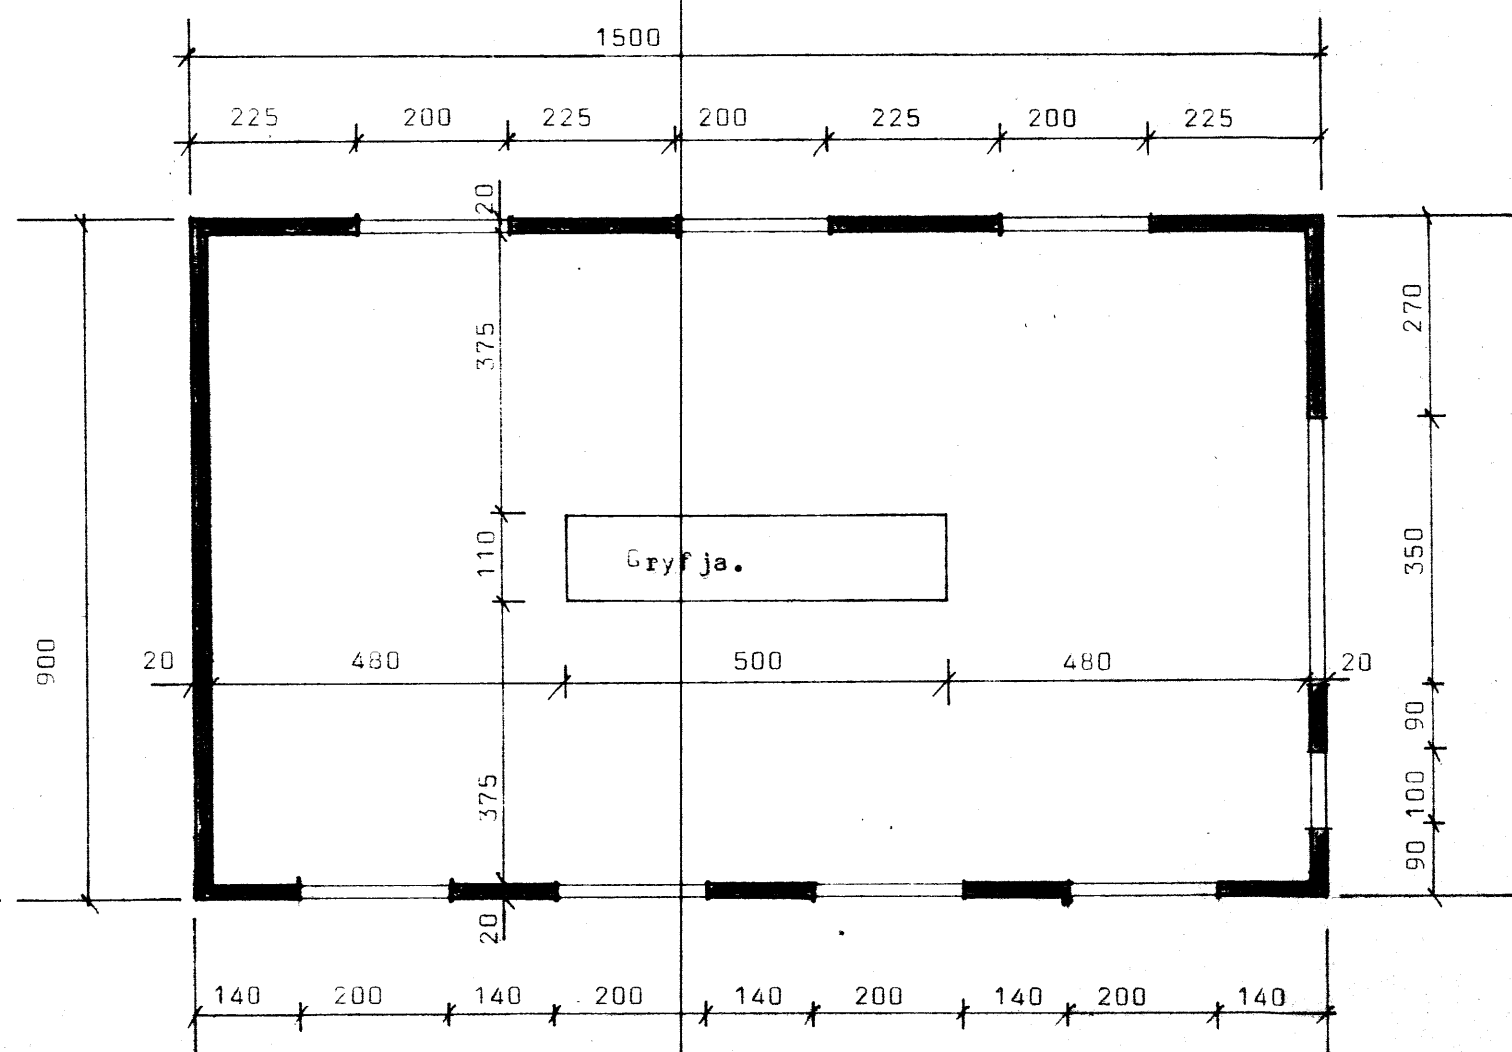

ÓHEIMILT ER AD HEFJA FRAM-
KVÆMDIR FYR EN BURÐAR-
POLSTEIN INNAR LIGGJA FYRIR

BYGGINGASTOFNUN LANDBÚNAÐARINS
LAUGAVEGI 120 REYKJAVÍK SÍMI 25444

Björnskot, Skeiðarhr. Arn.
Véla og verkfærageymsla
Flatarm. 135 m²
Rumm. 603 m³

TEIKN. NR. 1978
BREYTT FRÁ
MÆLIKVÆÐI 1:100
DAGSETNING 26. 3'74
TEIKNAD Hólmfríður

Handwritten signature or mark