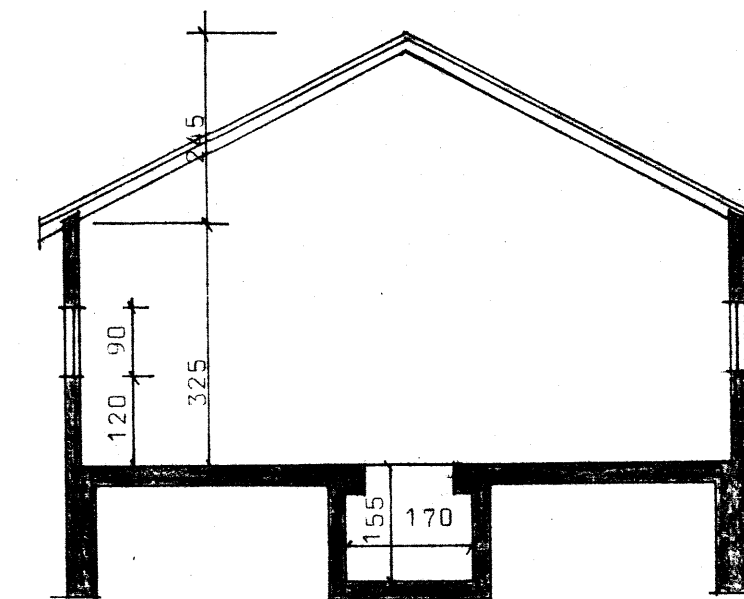

ÓHEIMILT ER AD HEFJA FRAM-
KVÆMDIR FYR EN BURÐAR-
POLSTEIN INNAR LIGGJA FYRIR

BYGGINGASTOFNUN LANDBÚNAÐARINS
LAUGAVEGI 120 REYKJAVÍK SÍMI 25444

Björnskot, Skeiðarhr. Arn.
Véla og verkfærageymsla
Flatarm. 135 m²
Rumm. 603 m³

TEIKN. NR. 1978
BREYTT FRÁ
MÆLIKVÆÐI 1:100
DAGSETNING 26. 3'74
TEIKNAD Hólmfríður

Handwritten signature or mark