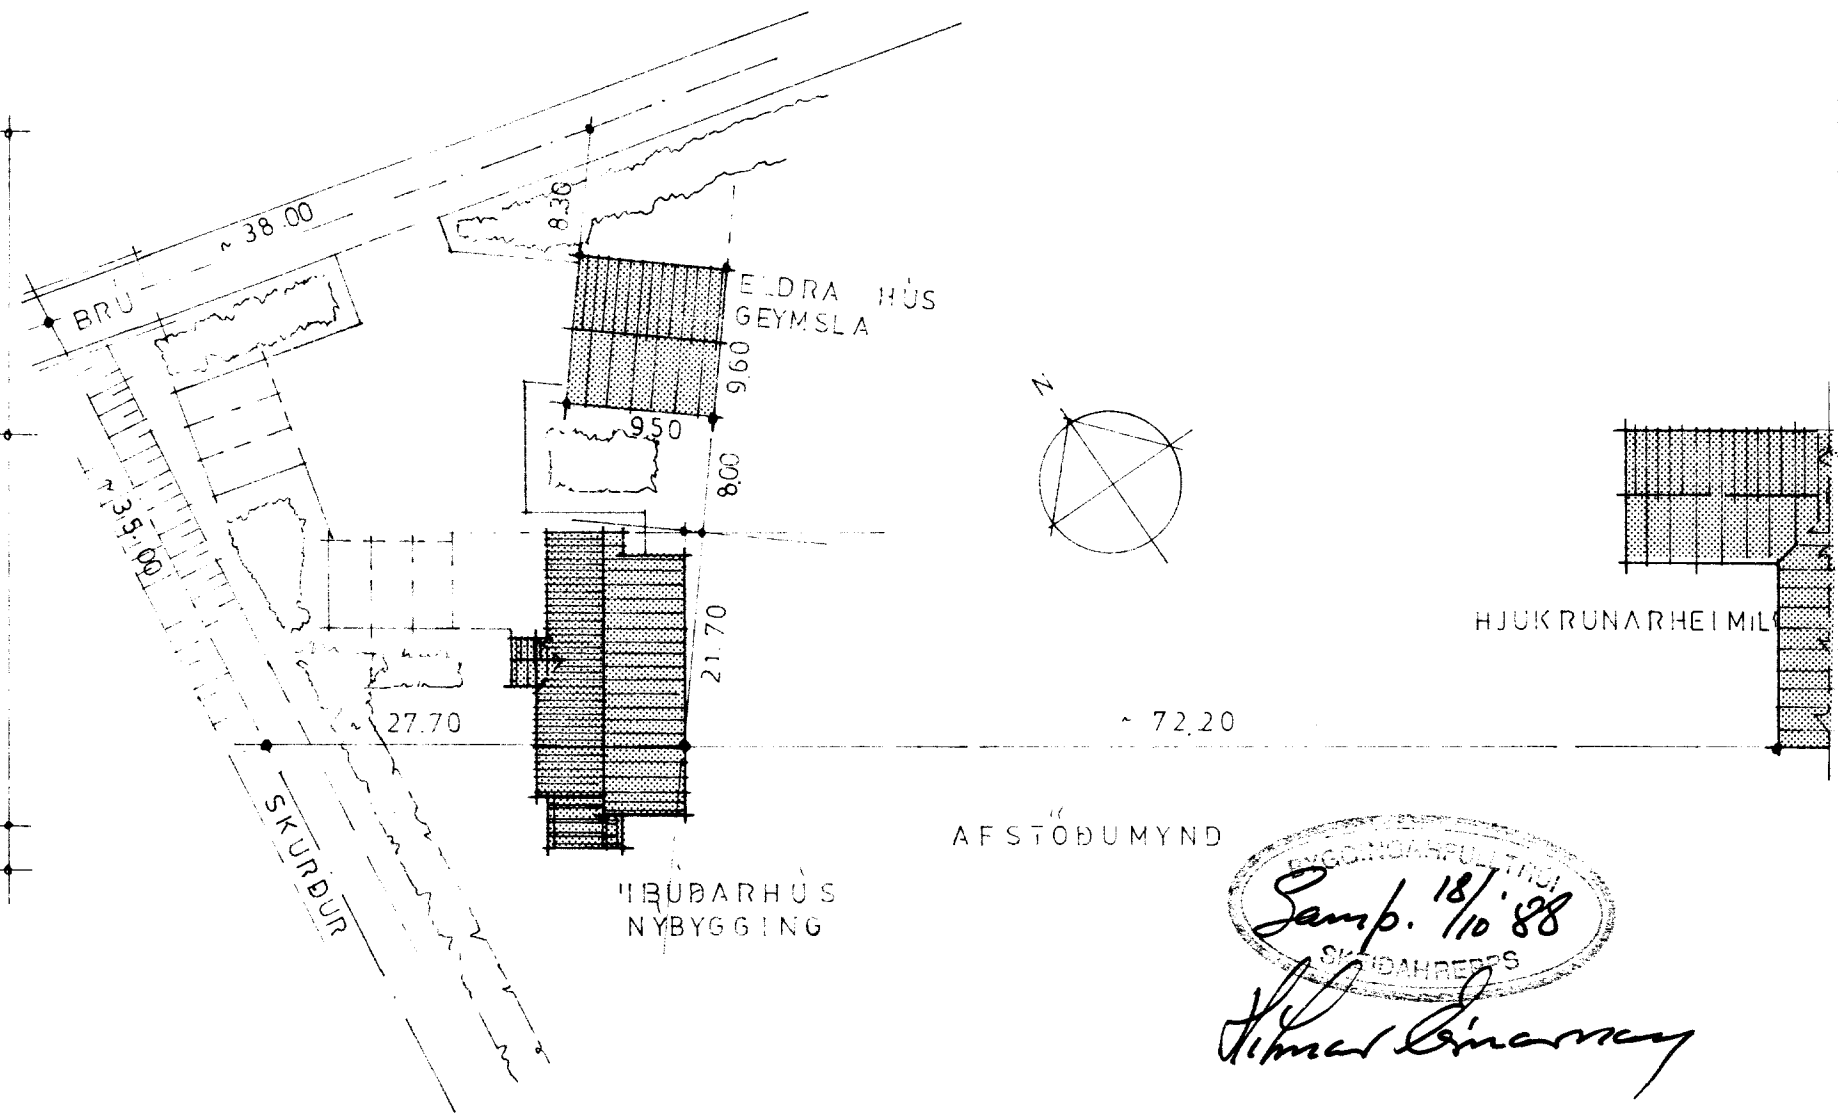

N- VESTUR

SNID A-A

S- AUSTUR

N- AUSTUR

S- VESTUR

GRUNNFLÖTUR HÚSS 165.0 m²
LAUFSK'ALI 16.6 m²

AFSTÖÐUMYND
Samp. 18/10'88
SKEIDAREPPS
Árni Þinnar