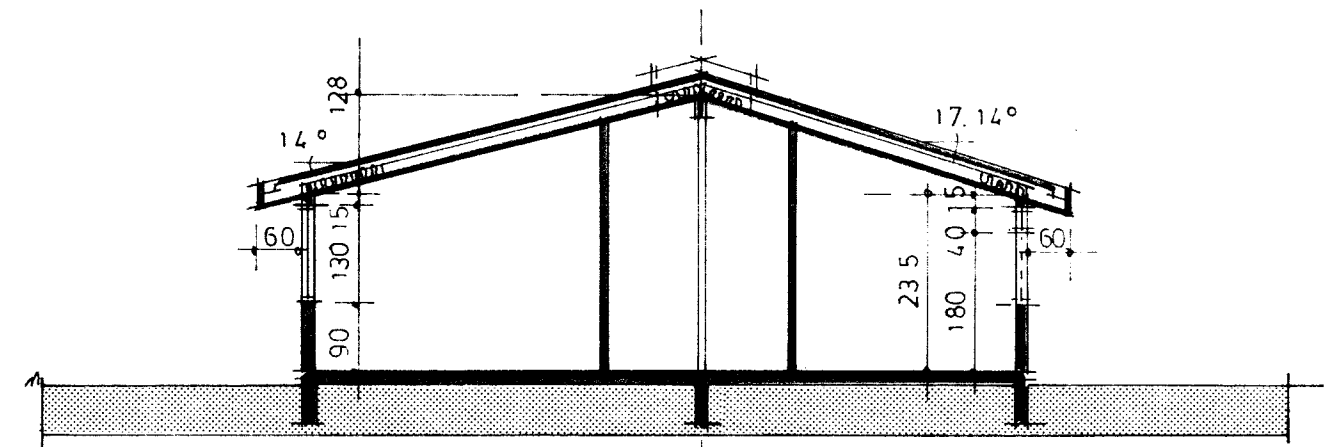

N- VESTUR

SNID A-A

S- AUSTUR

N- AUSTUR

S- VESTUR

GRUNNFLÖTUR HÚSS 165.0 m²
LAUFSK'ALI 16.6 m²

AFSTÖÐUMYND
Samp. 18/10'88
SKEIDAREPPS
Árni Þinnar