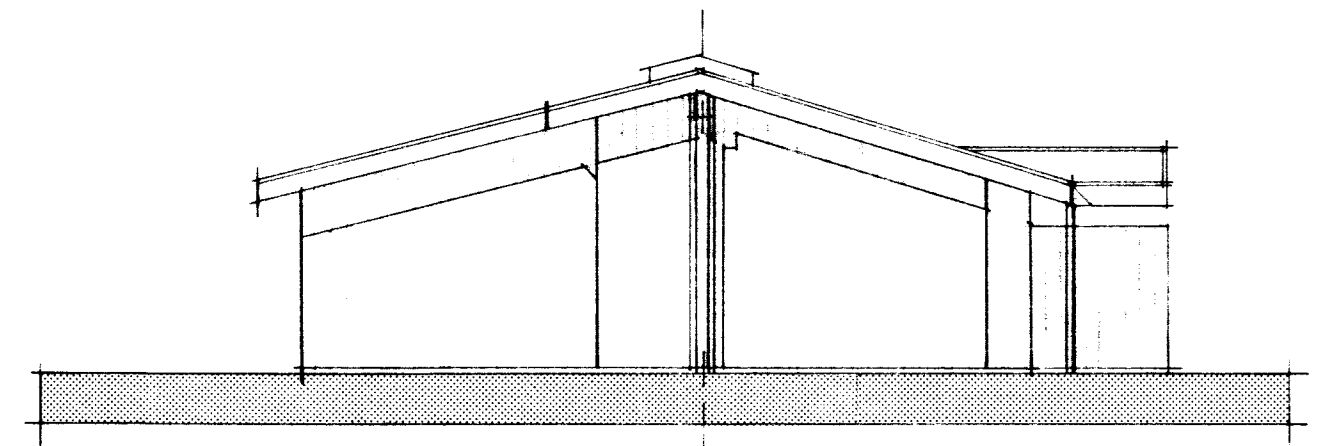

N- VESTUR

SNID A-A

S- AUSTUR

N- AUSTUR

S- VESTUR

GRUNNFLÖTUR HÚSS 165.0 m²
LAUFSK'ALI 16.6 m²

AFSTÖÐUMYND
Samp. 18/10'88
SKEIDAREPPS
Árni Þinnar