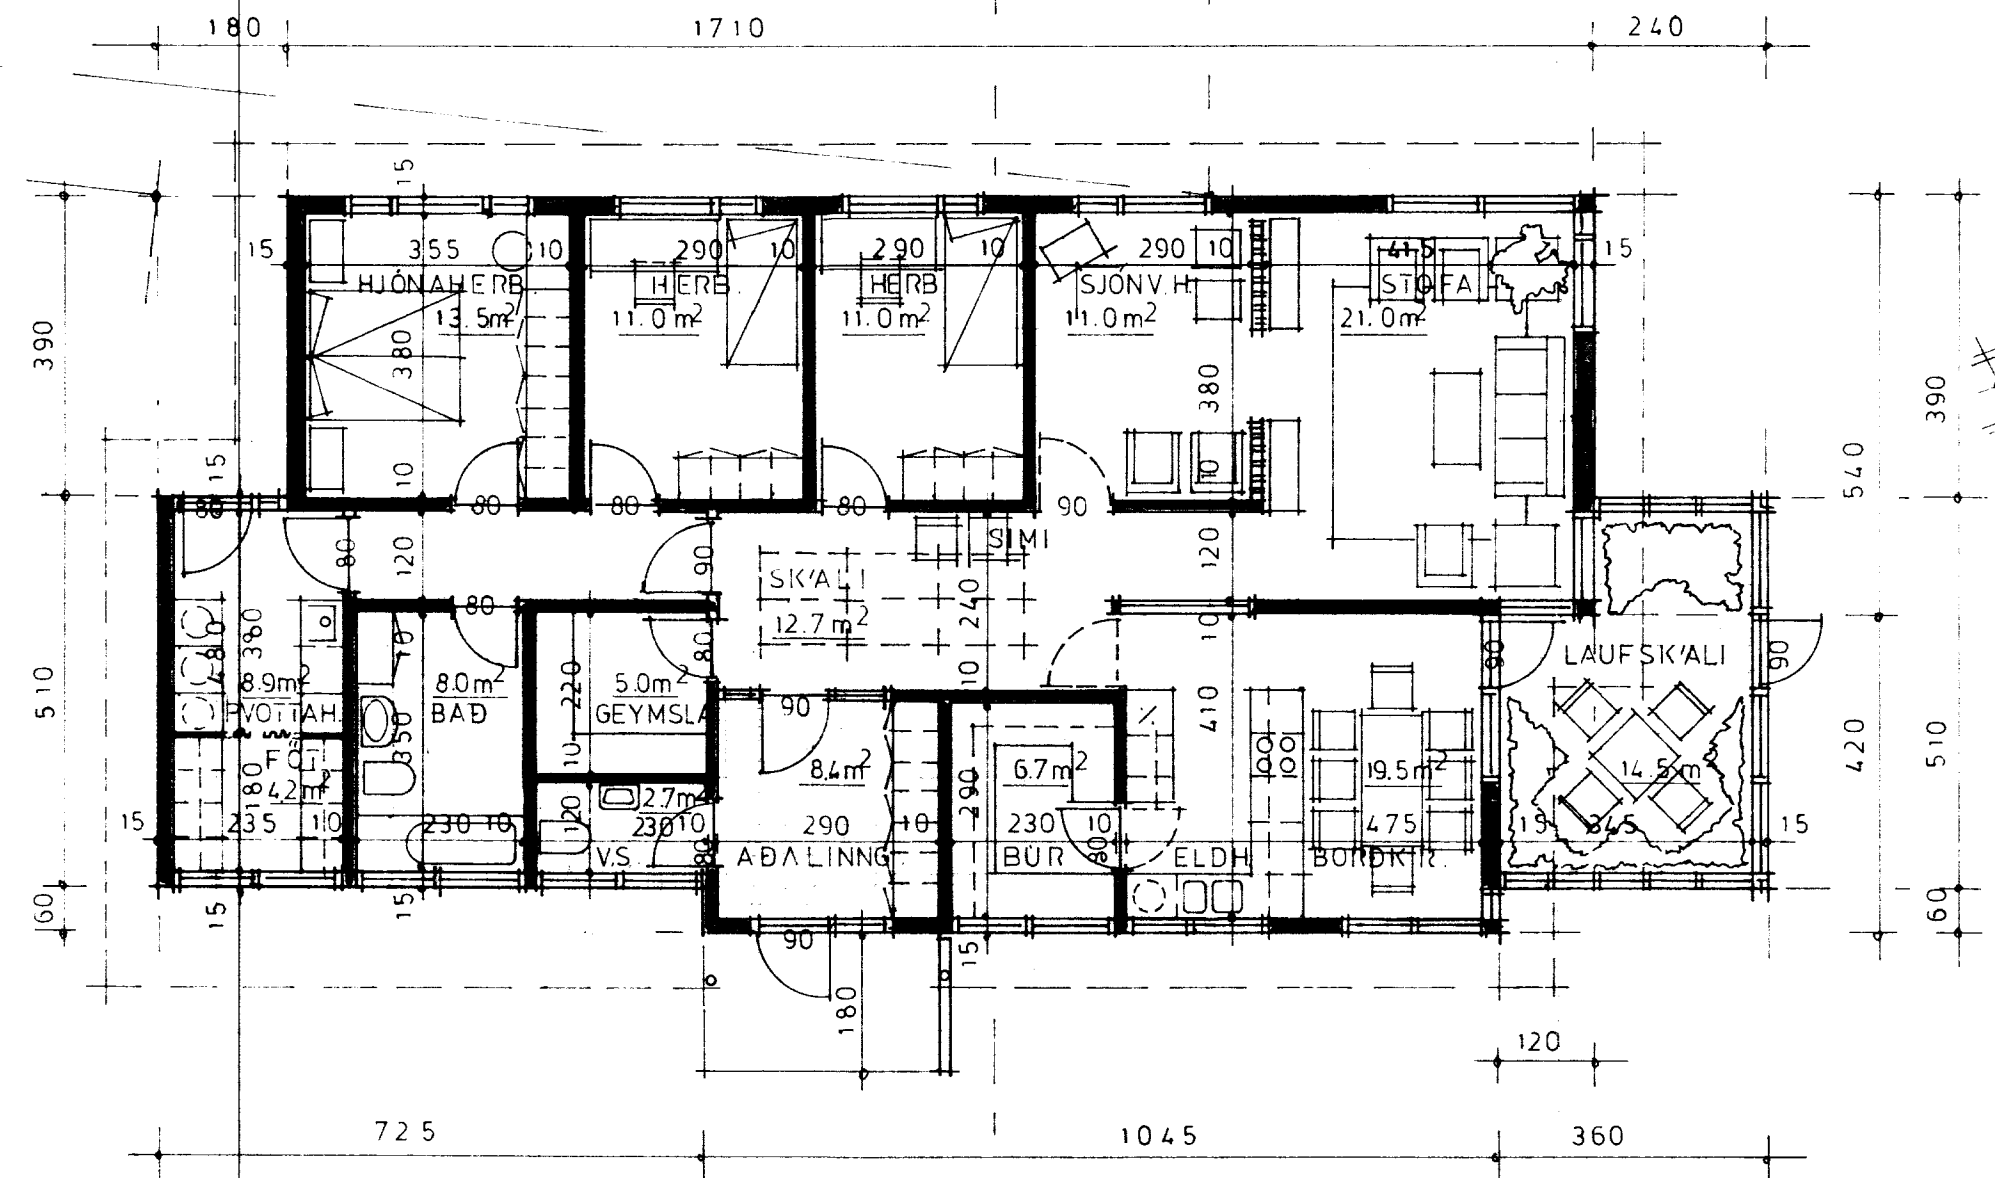

N- VESTUR

SNID A-A

S- AUSTUR

N- AUSTUR

S- VESTUR

GRUNNFLÖTUR HÚSS 165.0 m²
LAUFSK'ALI 16.6 m²

AFSTÖÐUMYND
Samp. 18/10'88
SKEIDAREPPS
Árni Þinnar