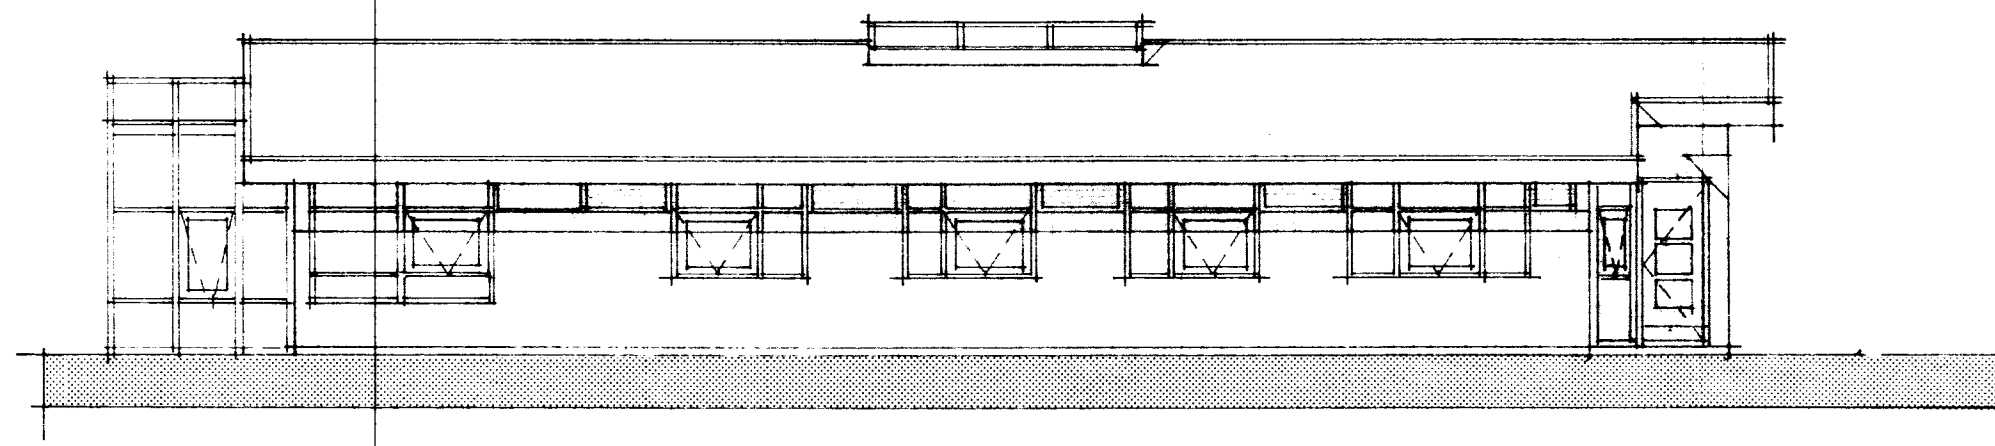

N- VESTUR

SNID A-A

S- AUSTUR

N- AUSTUR

S- VESTUR

GRUNNFLÖTUR HÚSS 165.0 m²
LAUFSK'ALI 16.6 m²

AFSTÖÐUMYND
Samp. 18/10'88
SKEIDAREPPS
Árni Þinnar