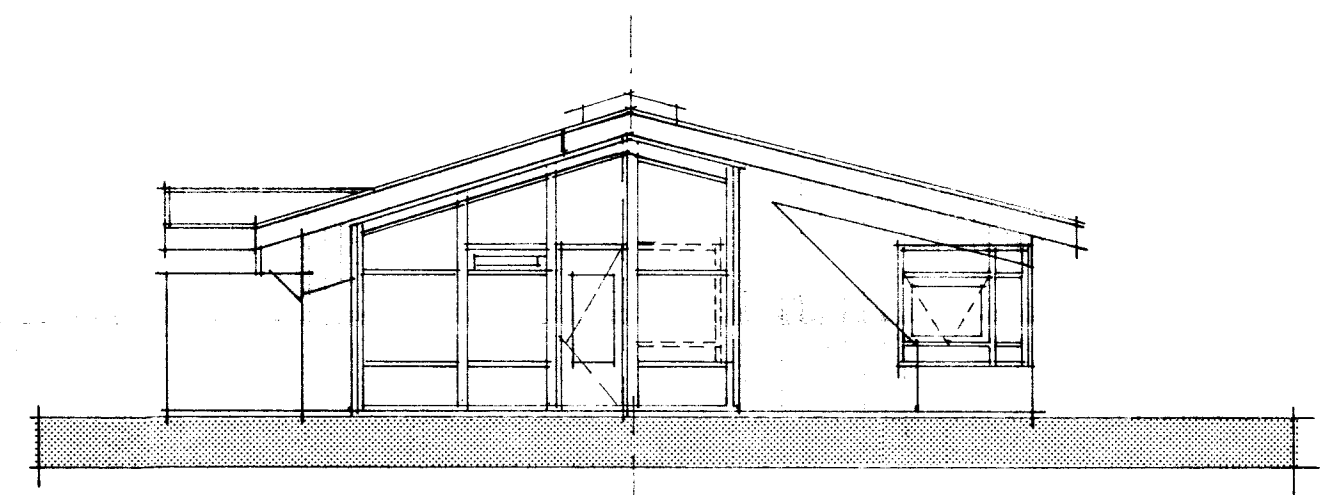

N- VESTUR

SNID A-A

S- AUSTUR

N- AUSTUR

S- VESTUR

GRUNNFLÖTUR HÚSS 165.0 m²
LAUFSK'ALI 16.6 m²

AFSTÖÐUMYND
Samp. 18/10'88
SKEIDAREPPS
Árni Þinnar