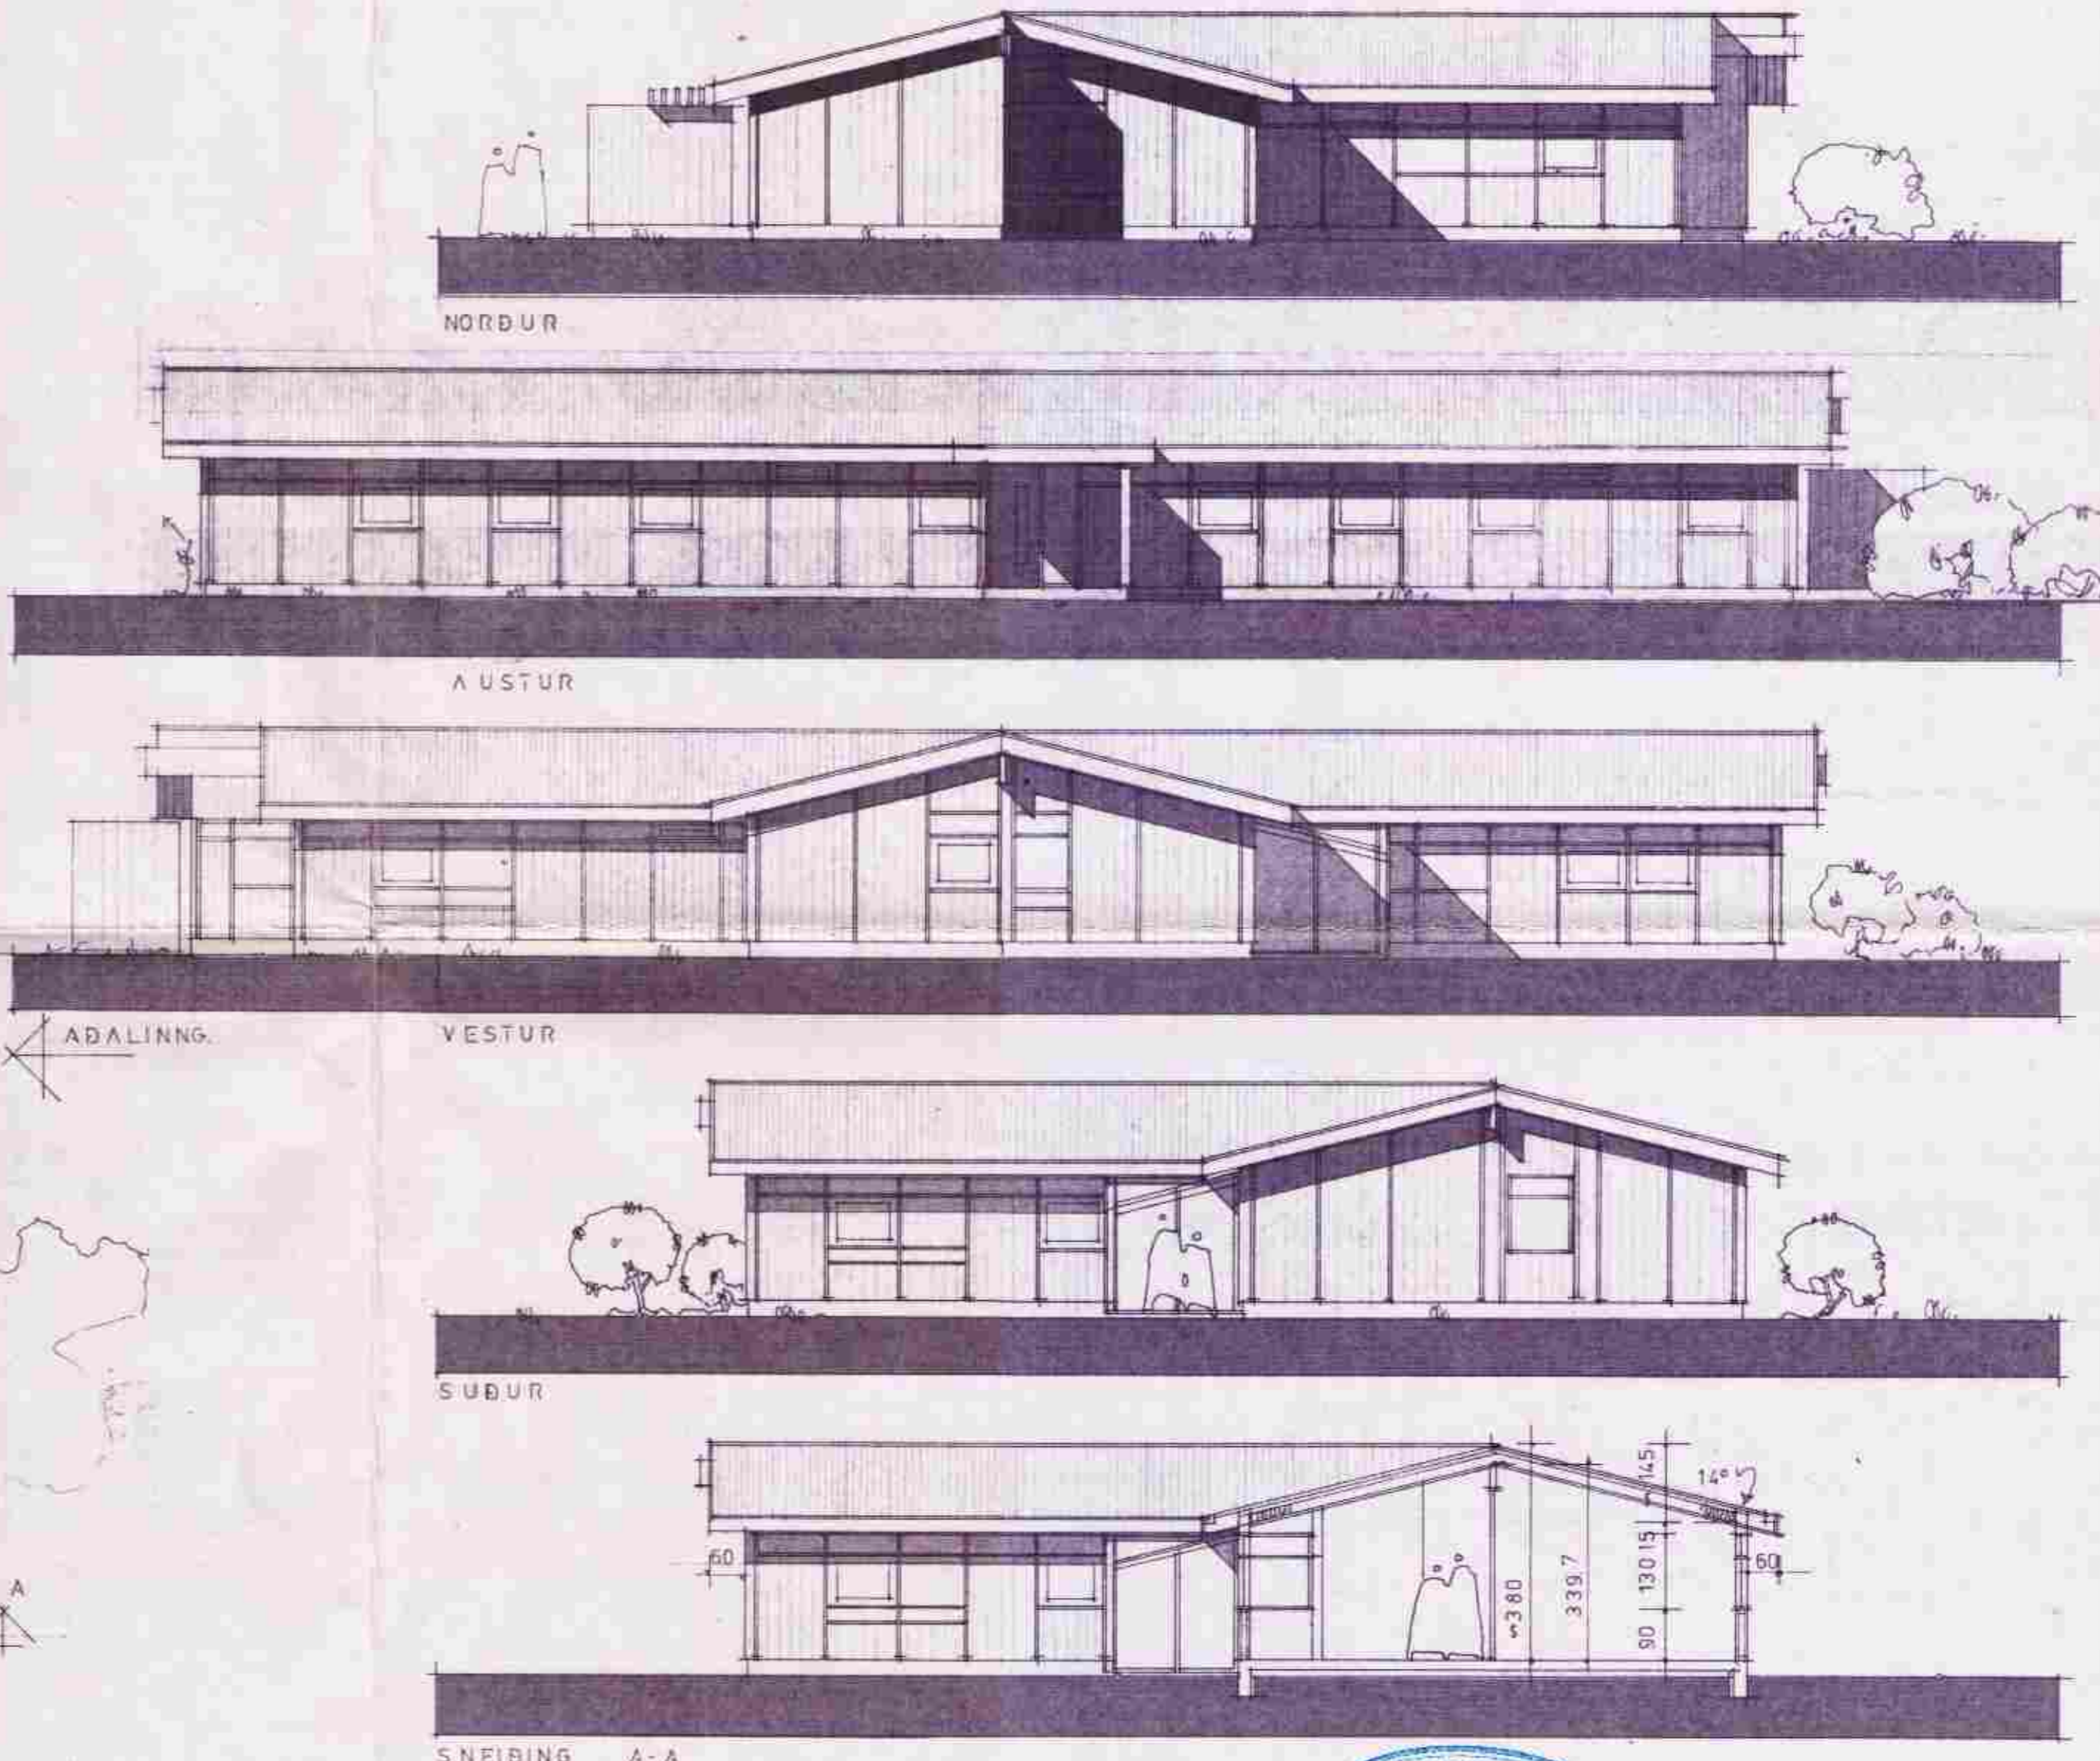

VIÐBYGGING 91.2 m²

AN VIÐB.
ALLS 197.0 m²

SNEIBING A-A
HÚS ALLS 288.2 m²

BLESASTADIR- SKEIDARR.
 1BÚÐARRHÚS grunnmynd, útlit, sneiðing BR AGÓST '85
 m 1:100 maí 1984 BR. JÚLÍ '84
 benjamin magnússon arkitekti teiknistofa harraborg 1. kópavogur