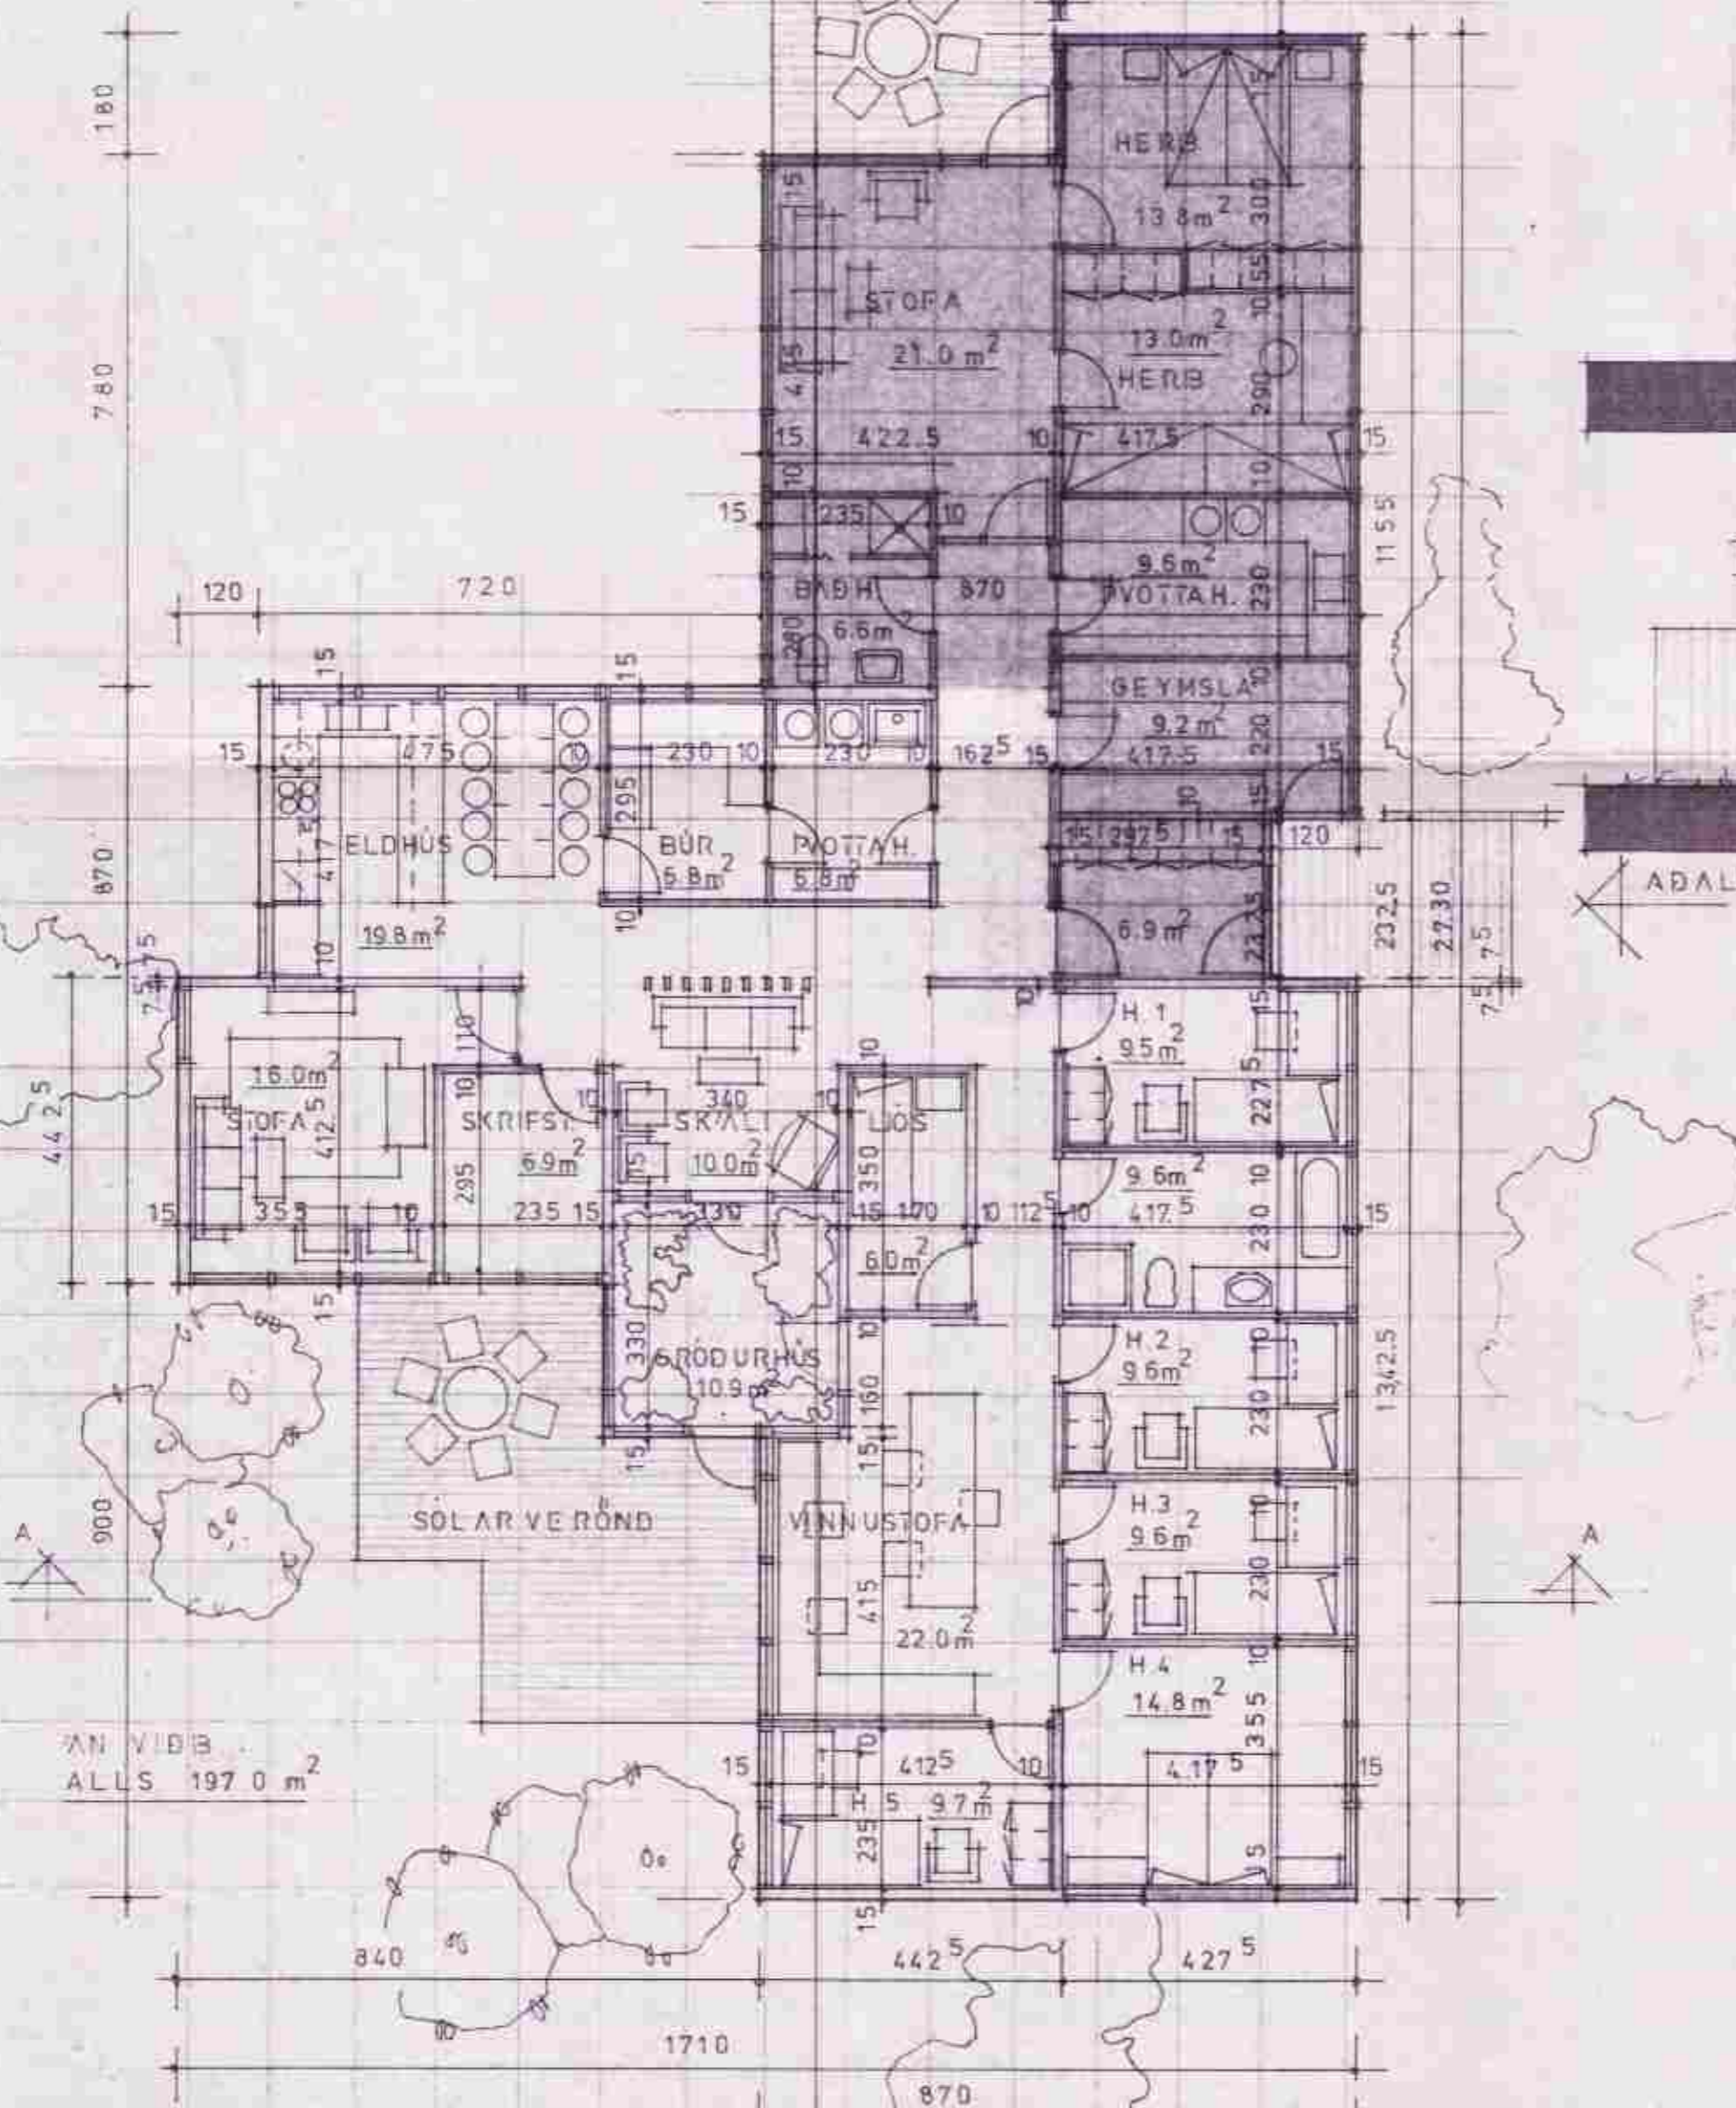

VIÐBYGGING 91.2 m²

AN VIÐB.
ALLS 197.0 m²

SNEIBING A-A
HÚS ALLS 288.2 m²

BLESASTADIR- SKEIDARR.
 1BÚÐARRHÚS grunnmynd, útlit, sneiðing BR AGÓST '85
 m 1:100 maí 1984 BR. JÚLÍ '84
 benjamin magnússon arkitekti teiknistofa harraborg 1. kópavogur