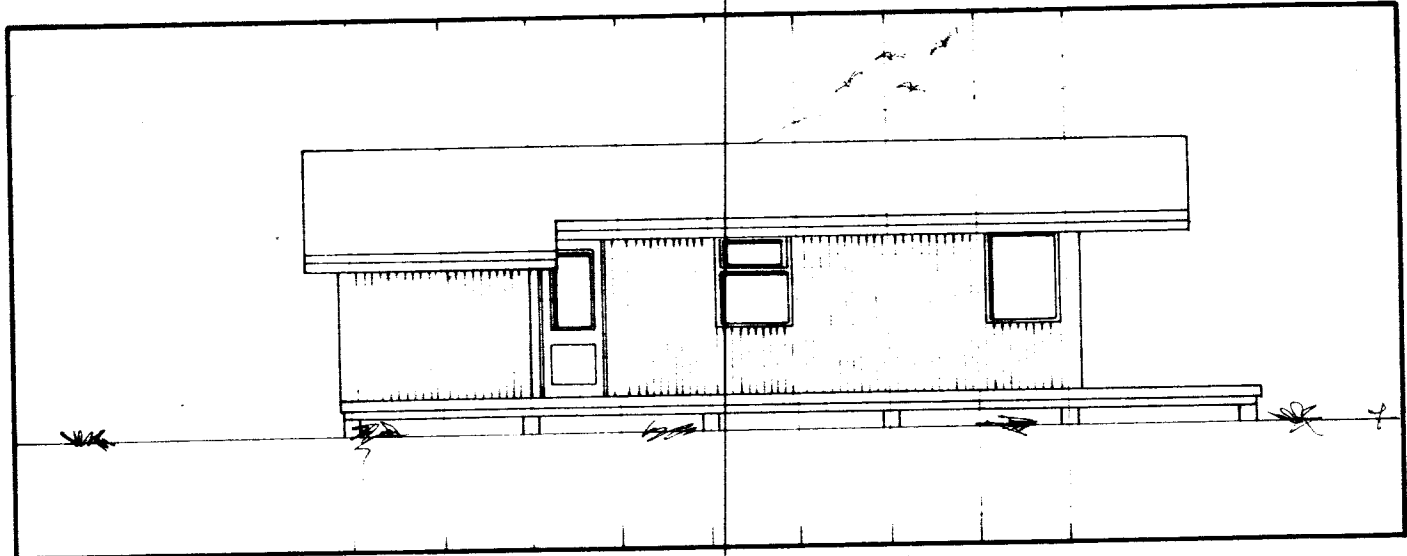

BYGGINGARFULLTÖL
Samp. 19/4'89
SKEIDARREPPS

Hilmar Þinnarson

SAMTAKI
HÚSEININGAR
HÖFUDGATA 11 • 800 SELFOSS • Sími 90-2233
Hilmar Þinnarson

ÍBÚÐARHÚS VIGNIS SVAVARSSONAR,
KT.
BRAUTARHOLTÍ, SKEIÐUM

GRUNNMYND, ÚTLIT OG SNID

HÚSIÐ ER BYGGT ÚR TIMBUREININGUM
FRÁ SAMTAK HF, SELFOSSI

FLATARMÁL 50,5 m²
RÚMMÁL 143,9 m³