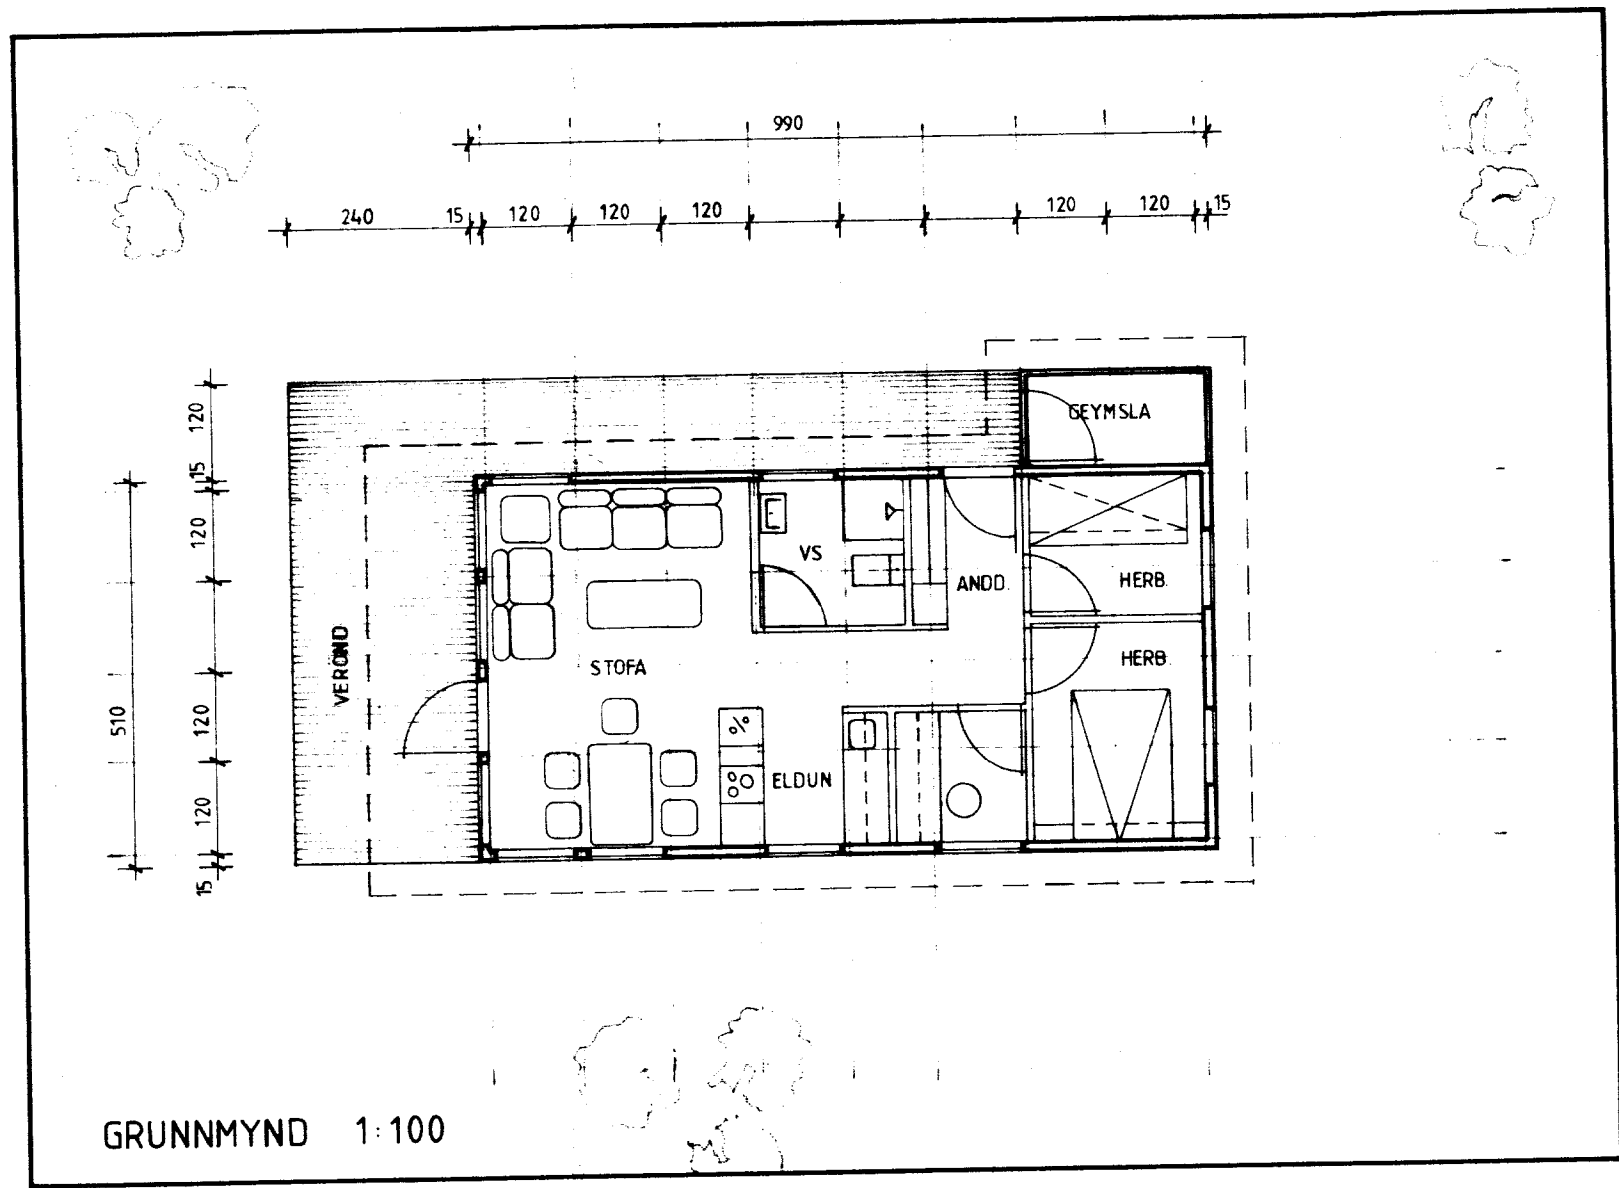

BYGGINGARFULLTÖL
Samp. 19/4'89
SKEIDARREPPS

Hilmar Þinnarson

SAMTAKI
HÚSEININGAR
HÖFUDGATA 11 • 800 SELFOSS • Sími 90-2233
Hilmar Þinnarson

ÍBÚÐARHÚS VIGNIS SVAVARSSONAR,
KT.
BRAUTARHOLTÍ, SKEIÐUM

GRUNNMYND, ÚTLIT OG SNID

HÚSIÐ ER BYGGT ÚR TIMBUREININGUM
FRÁ SAMTAK HF, SELFOSSI

FLATARMÁL 50,5 m²
RÚMMÁL 143,9 m³