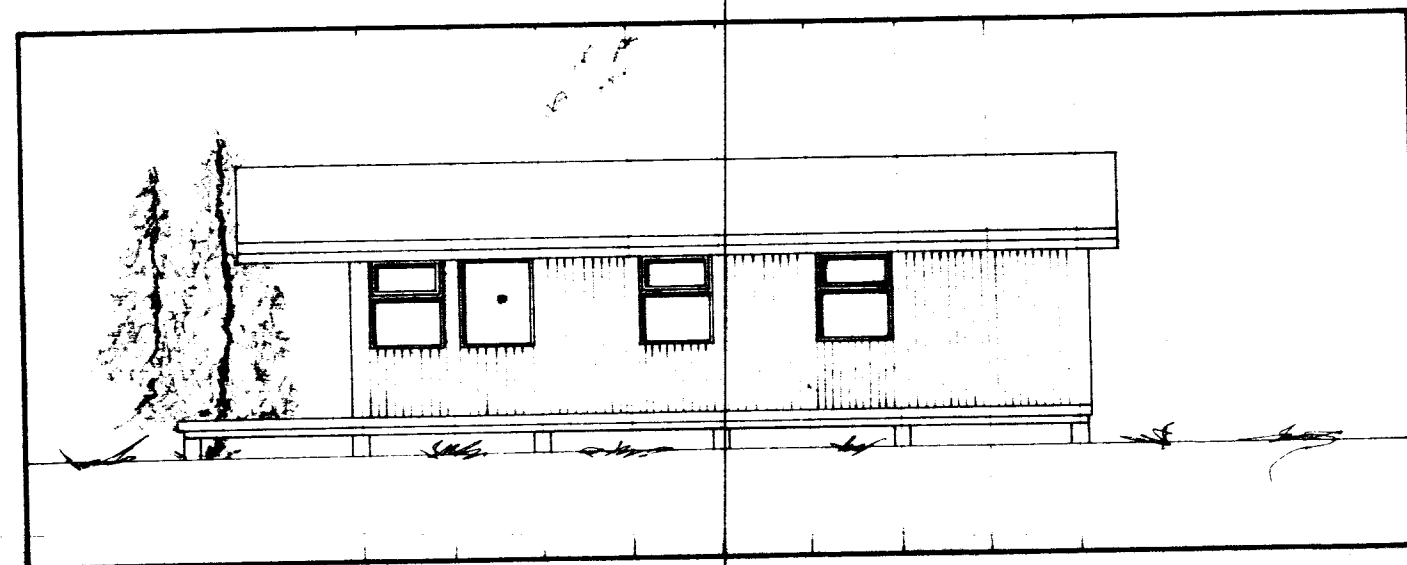

BYGGINGARFULLTÖL
 Samp. 19/4'89
 SKEIDARREPPS

Hilmar Þinnarson

SAMTAKI
HÚSEININGAR
 HÖFUDGATA 11 • 800 SELFOSS • Sími 90-2233
Hilmar Þinnarson

ÍBÚÐARHÚS VIGNIS SVAVARSSONAR,
 KT.
 BRAUTARHOLTÍ, SKEIÐUM

GRUNNMYND, ÚTLIT OG SNID

HÚSIÐ ER BYGGT ÚR TIMBUREININGUM
 FRÁ SAMTAK HF, SELFOSSI

FLATARMÁL 50,5 m²
 RÚMMÁL 143,9 m³